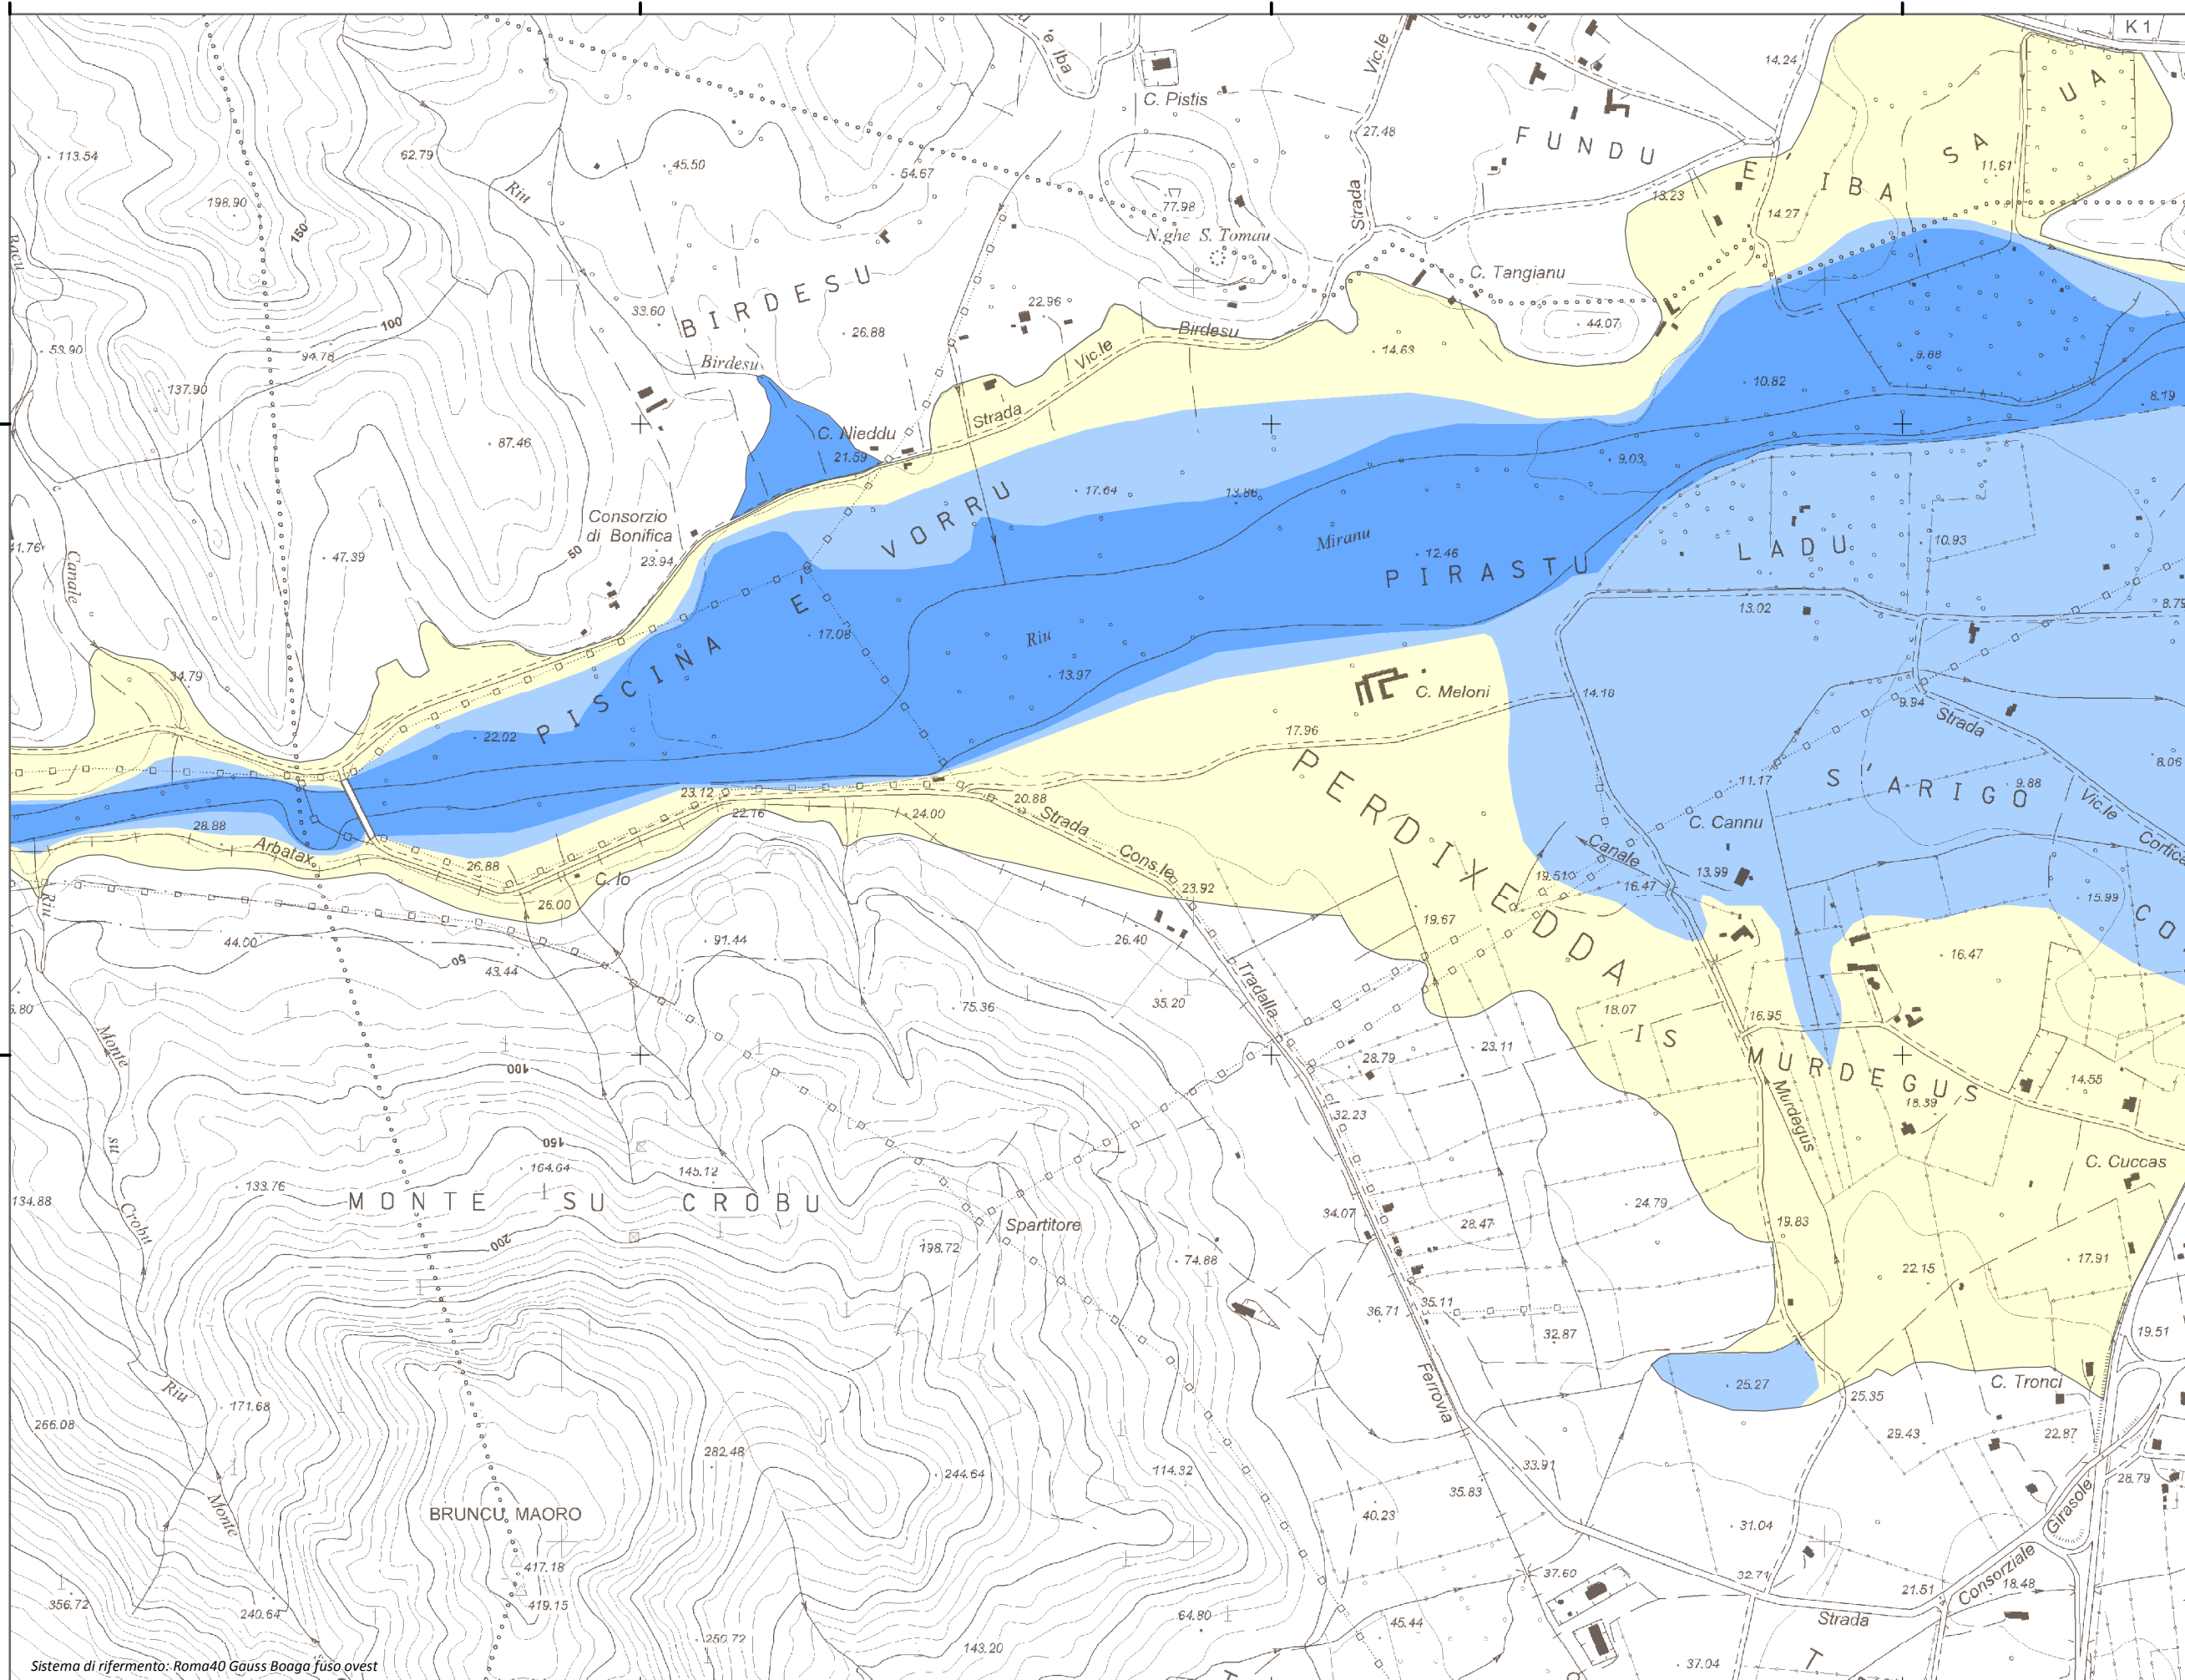

1.552.124

1.553.124

1.554.124

1.555.124

4.423.771

4.423.771

4.422.771

4.422.771

Mappa della Pericolosità da alluvione

Tavola:

Hi-0777

Legenda

Classi di Pericolosità

- P3 - Elevata
Tr ≤ 50 anni
- P2 - Media
50 < Tr ≤ 200 anni
- P1 - Bassa
Tr > 200 anni

Sub Bacino:

6: Sud-Orientale

Data:

Luglio 2015

Revisione:

1.00

Scala 1:10.000

Sistema di riferimento: Roma40 Gauss Boaga fuso ovest