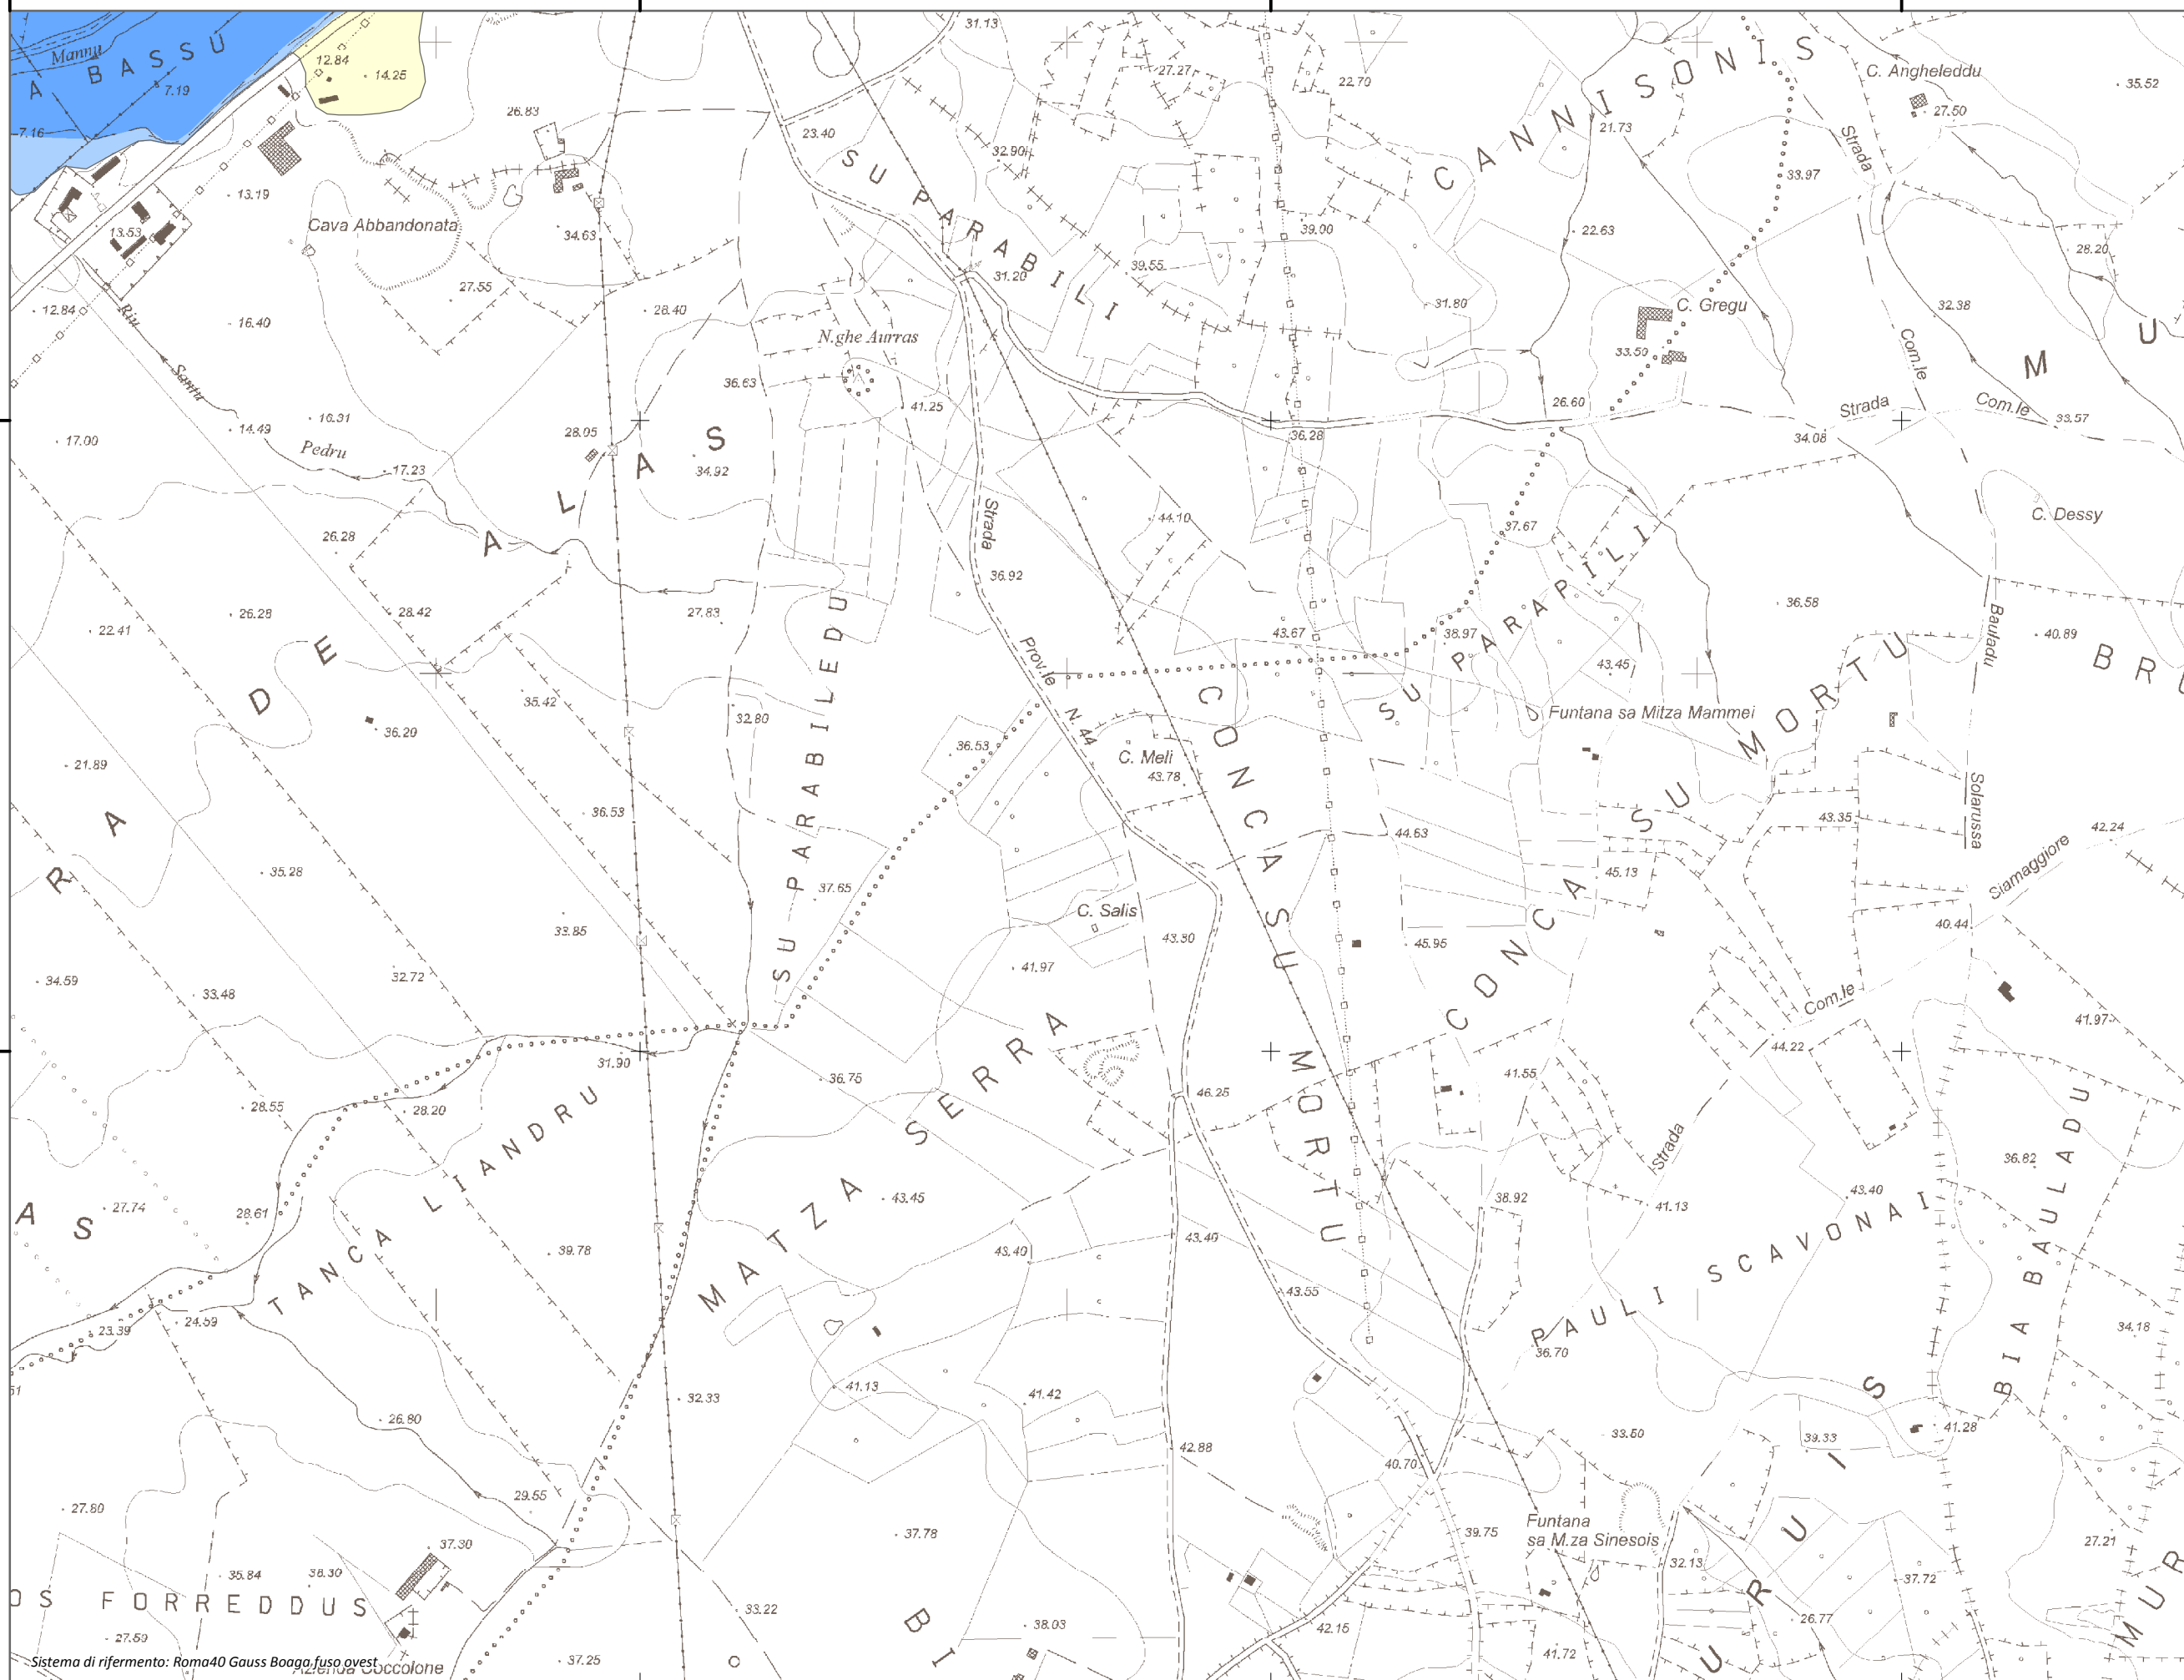

1.469.324

1.470.324

1.471.324

1.472.324

1.469.324

1.470.324

1.471.324

1.472.324

Tavola:

Hi-0785

Legenda

Classi di Pericolosità

- P3 - Elevata
Tr ≤ 50 anni
- P2 - Media
50 < Tr ≤ 200 anni
- P1 - Bassa
Tr > 200 anni

Sub Bacino:

2: Tirso

Data: