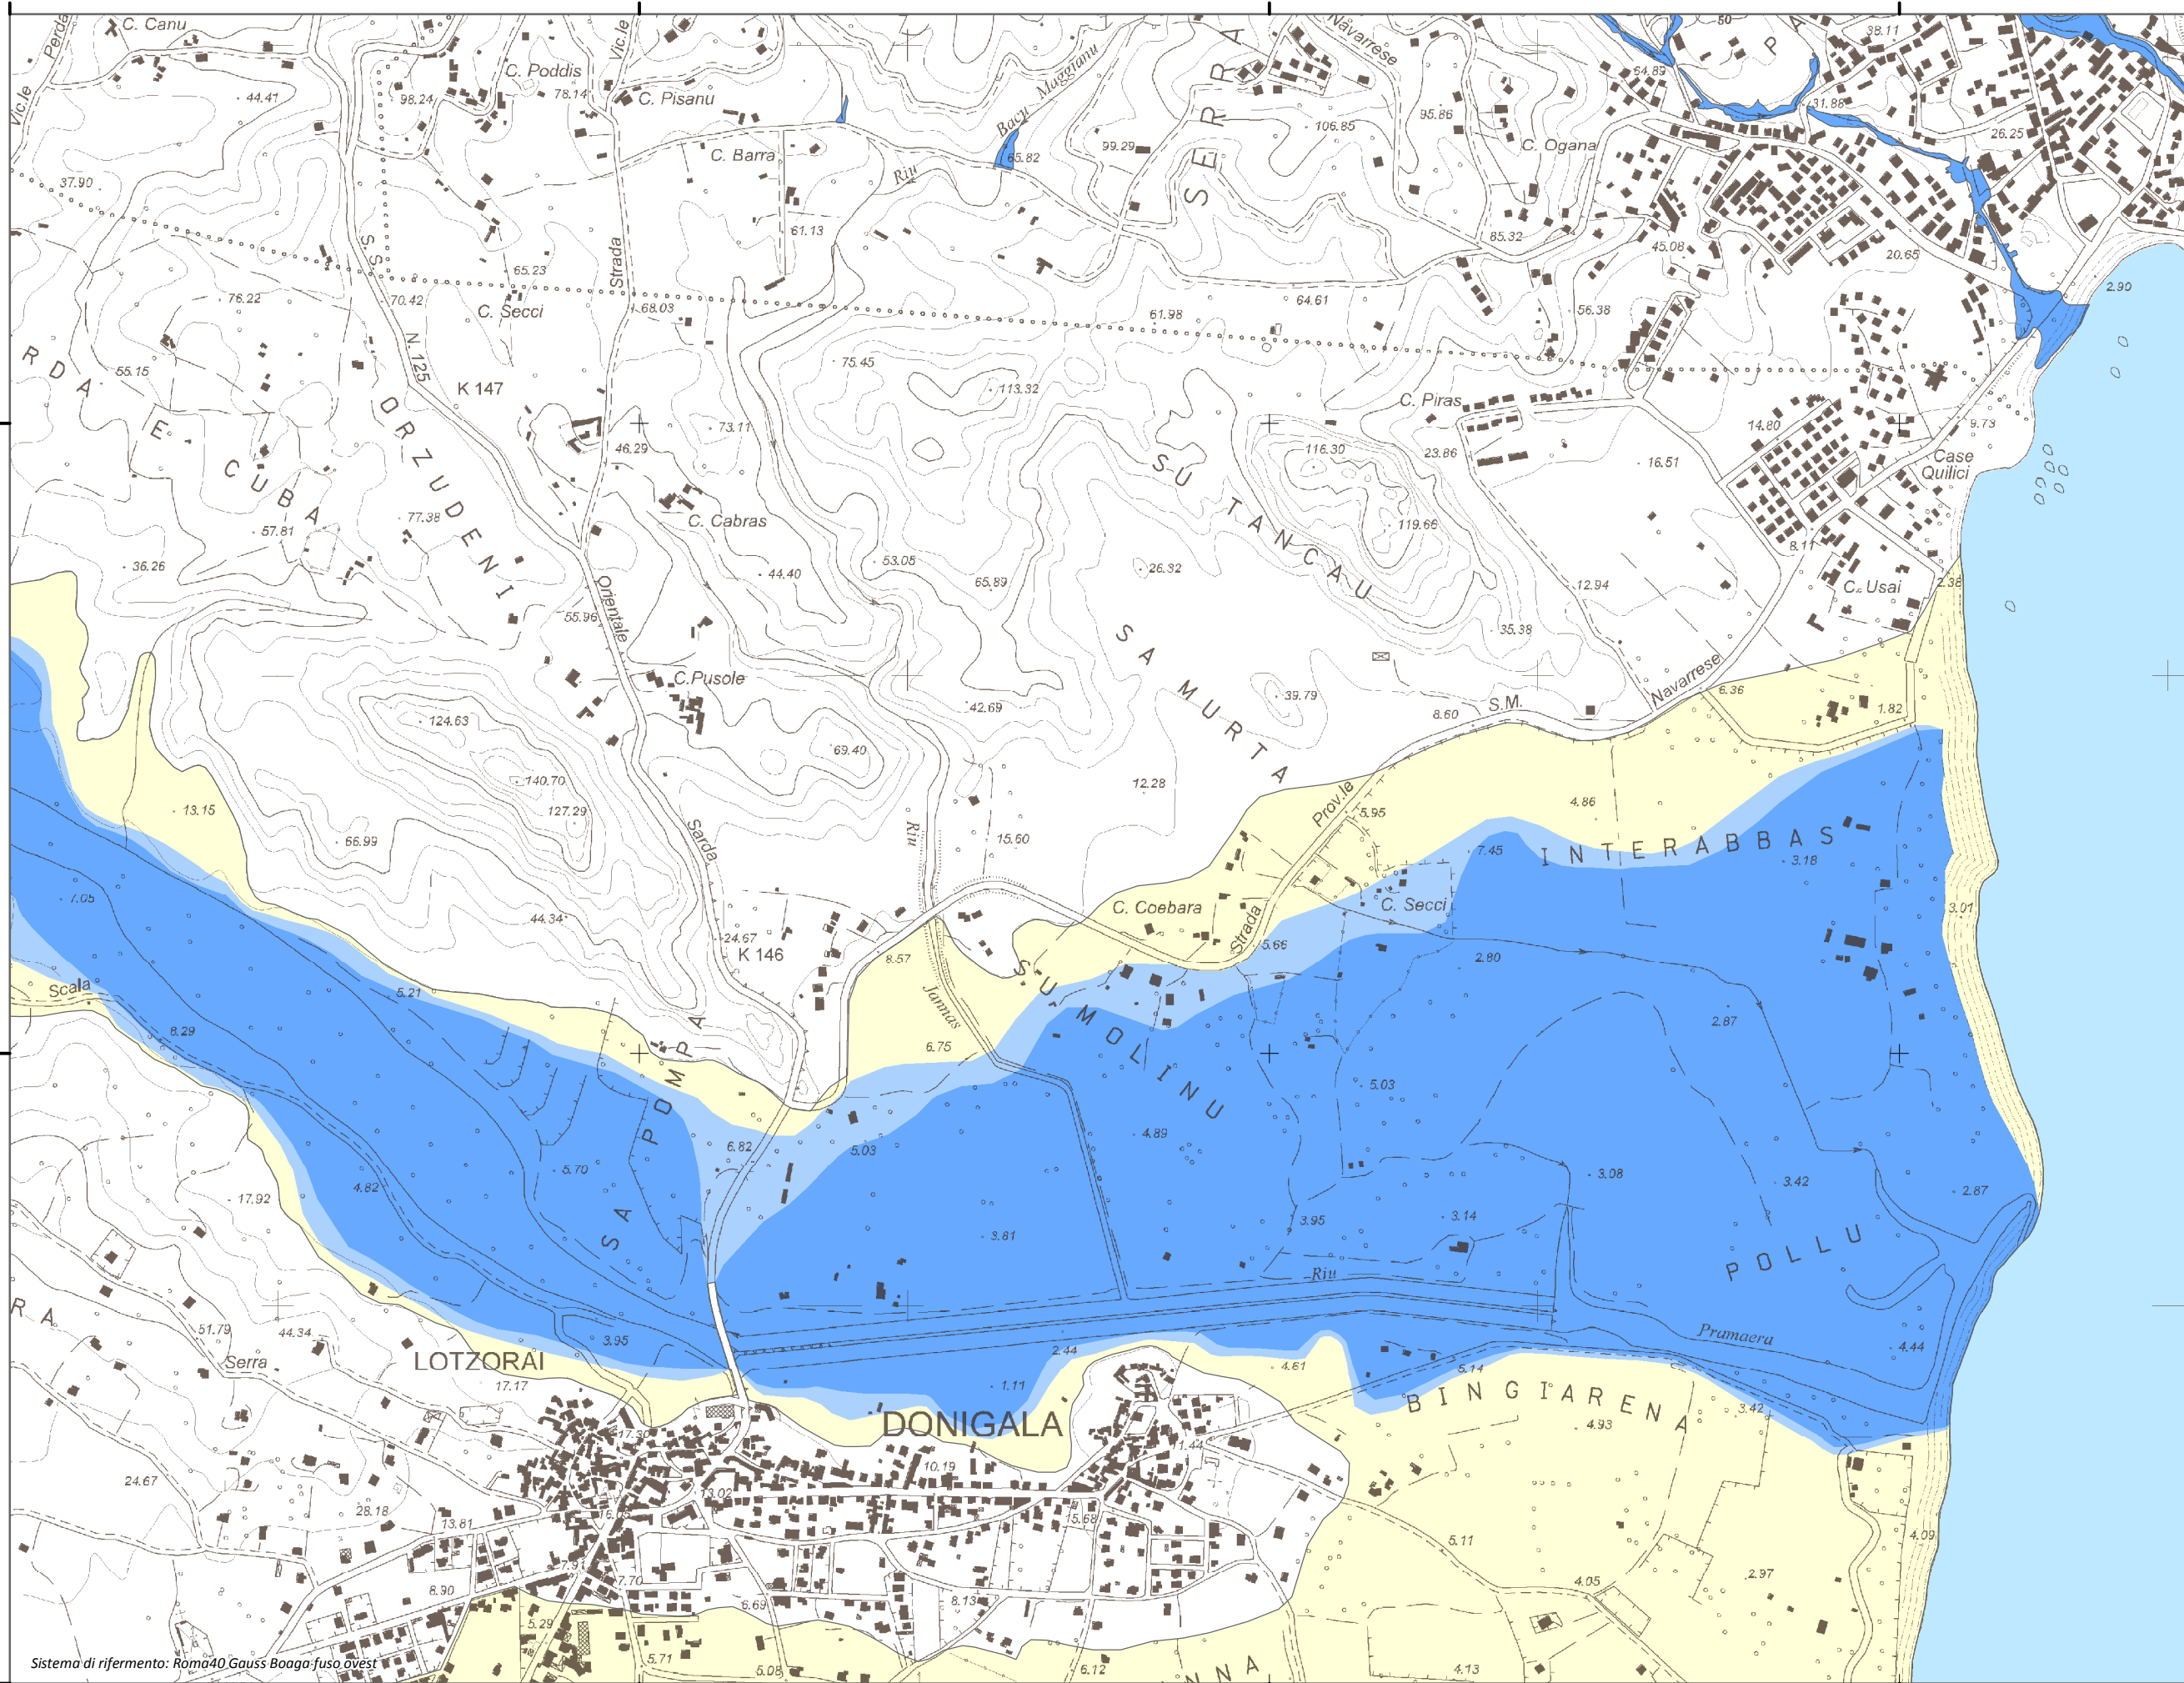

Mappa della Pericolosità da alluvione

Tavola:

Hi-0796

Legenda

Classi di Pericolosità

- P3 - Elevata
Tr ≤ 50 anni
- P2 - Media
50 < Tr ≤ 200 anni
- P1 - Bassa
Tr > 200 anni

Sub Bacino:

5: Posada-Cedrino

Data:

Luglio 2015

Revisione:

1.00

Scala 1:10.000

Sistema di riferimento: Roma40 Gauss Boaga-fuso ovest