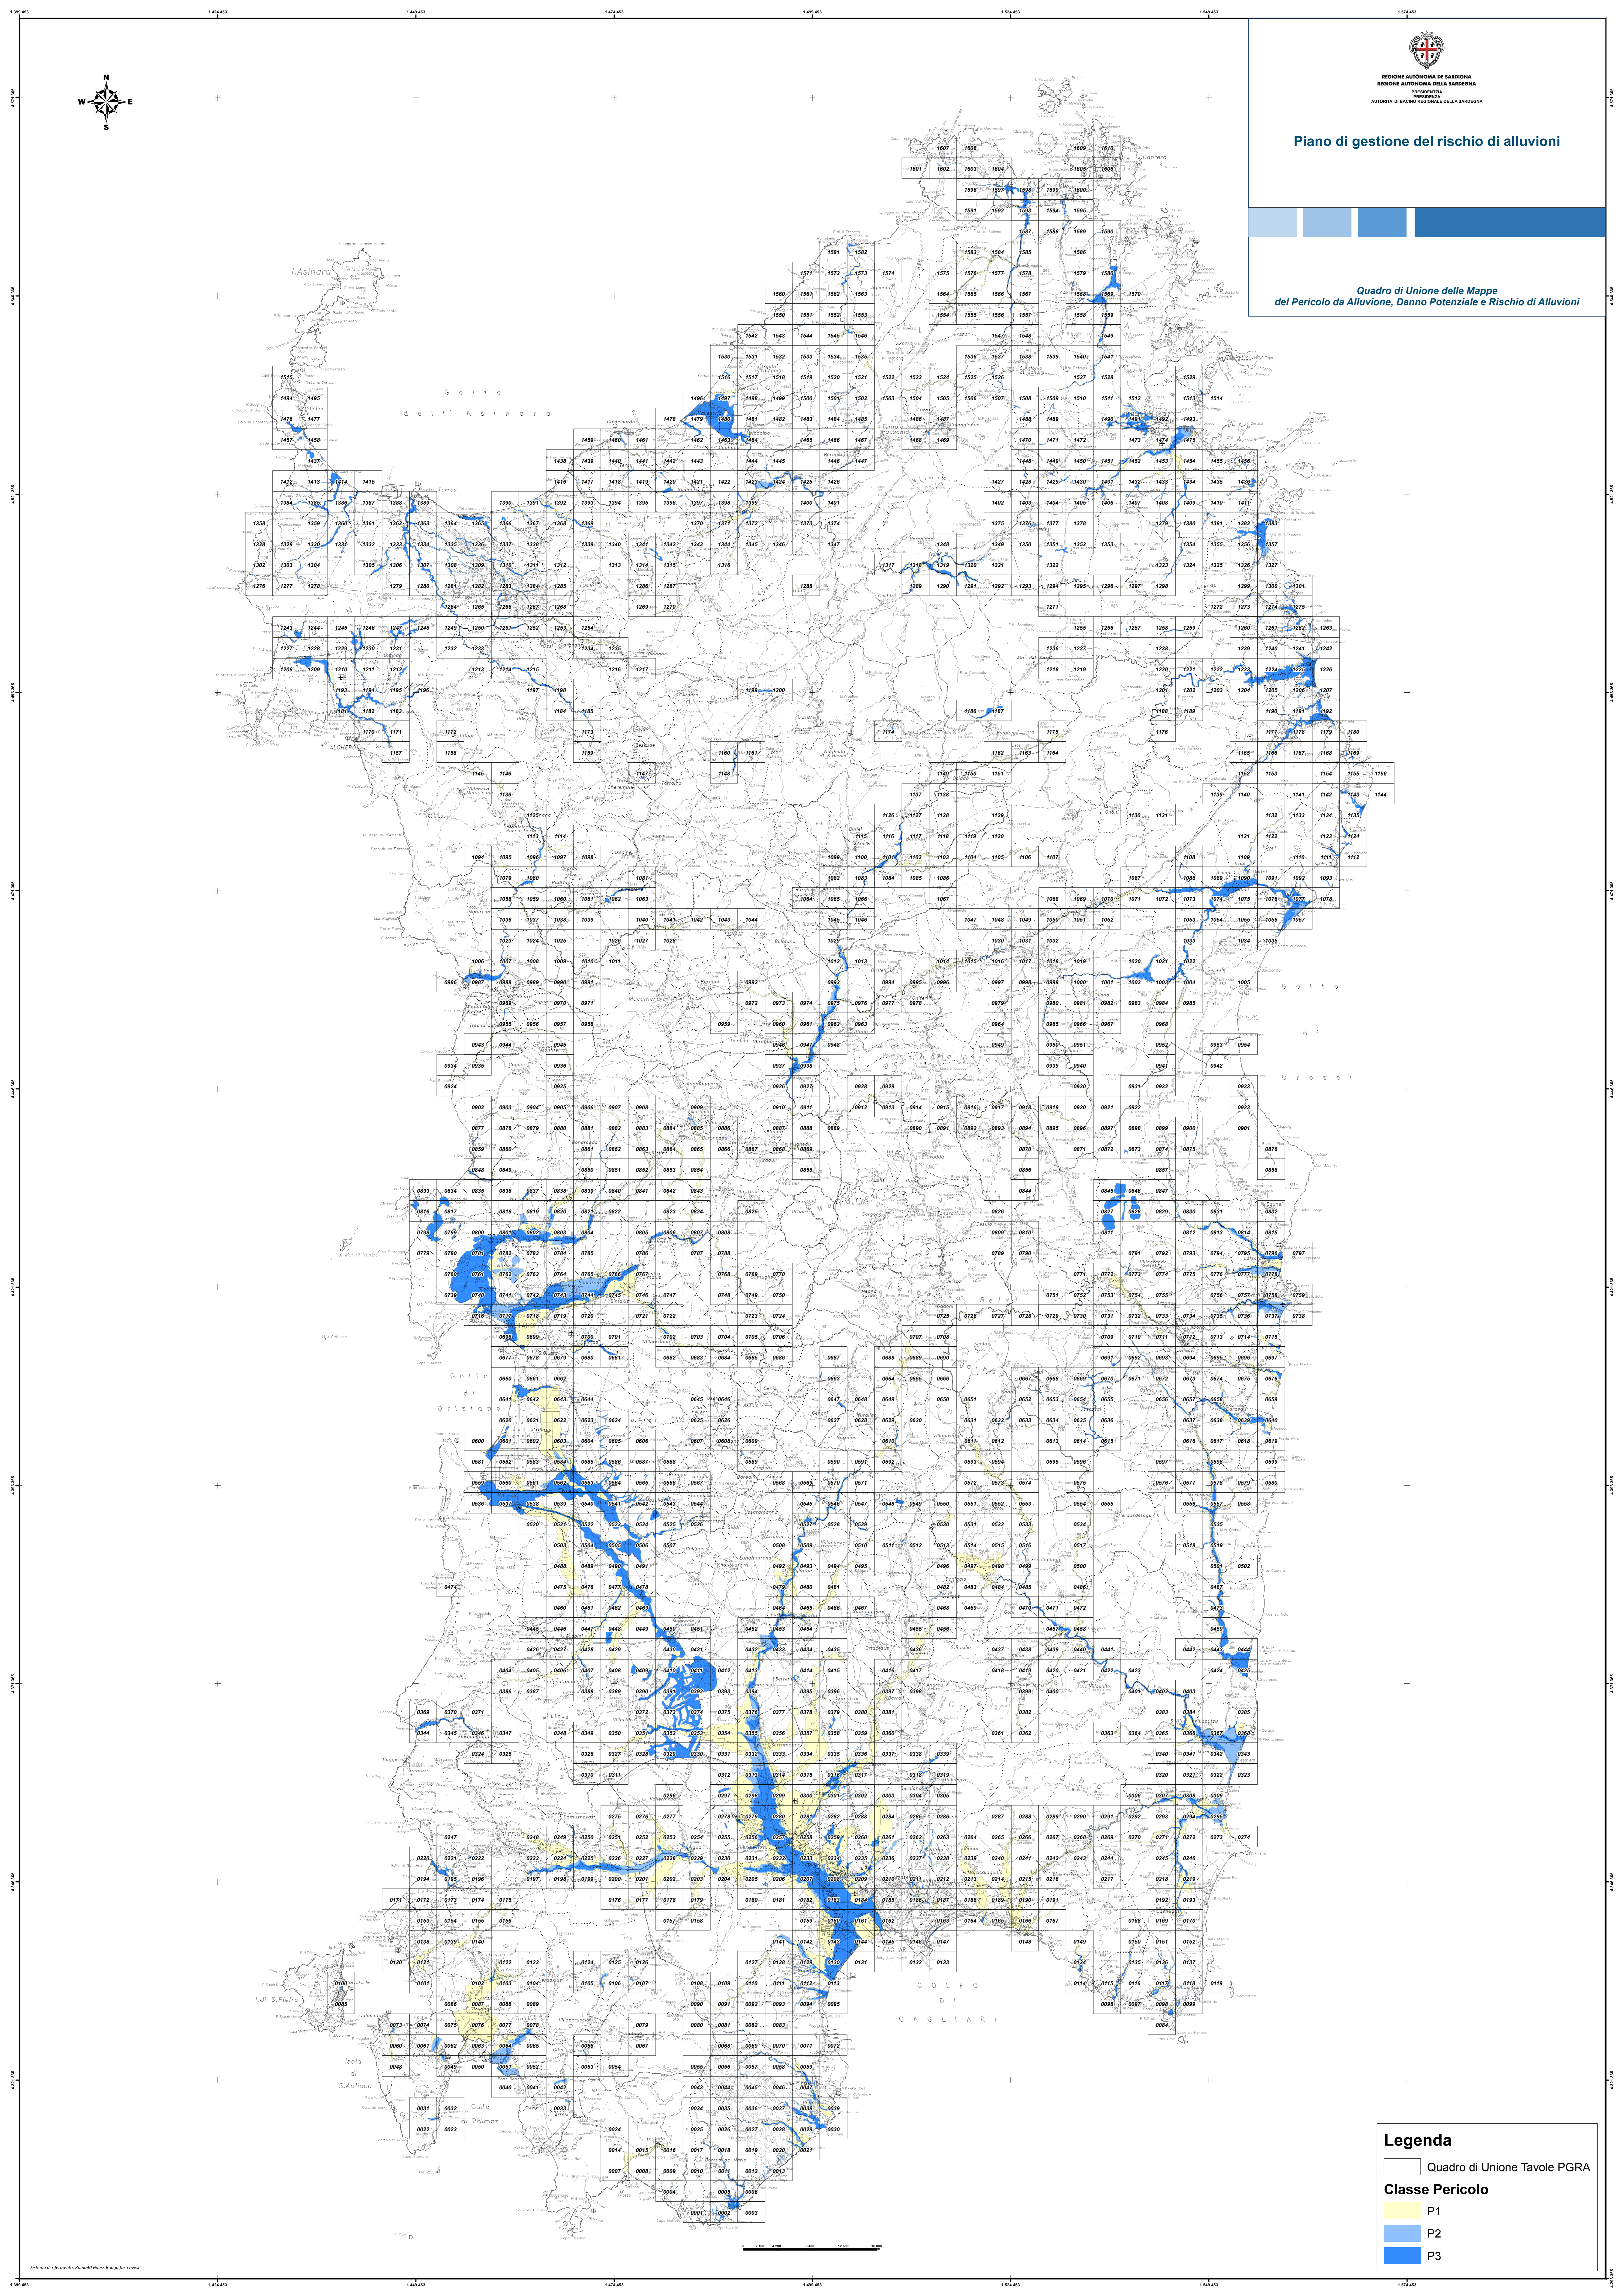

Piano di gestione del rischio di alluvioni

Quadro di Unione delle Mappe  
 del Pericolo da Alluvione, Danno Potenziale e Rischio di Alluvioni

**Legenda**

- Quadro di Unione Tavole PGRA

**Classe Pericolo**

- P1
- P2
- P3