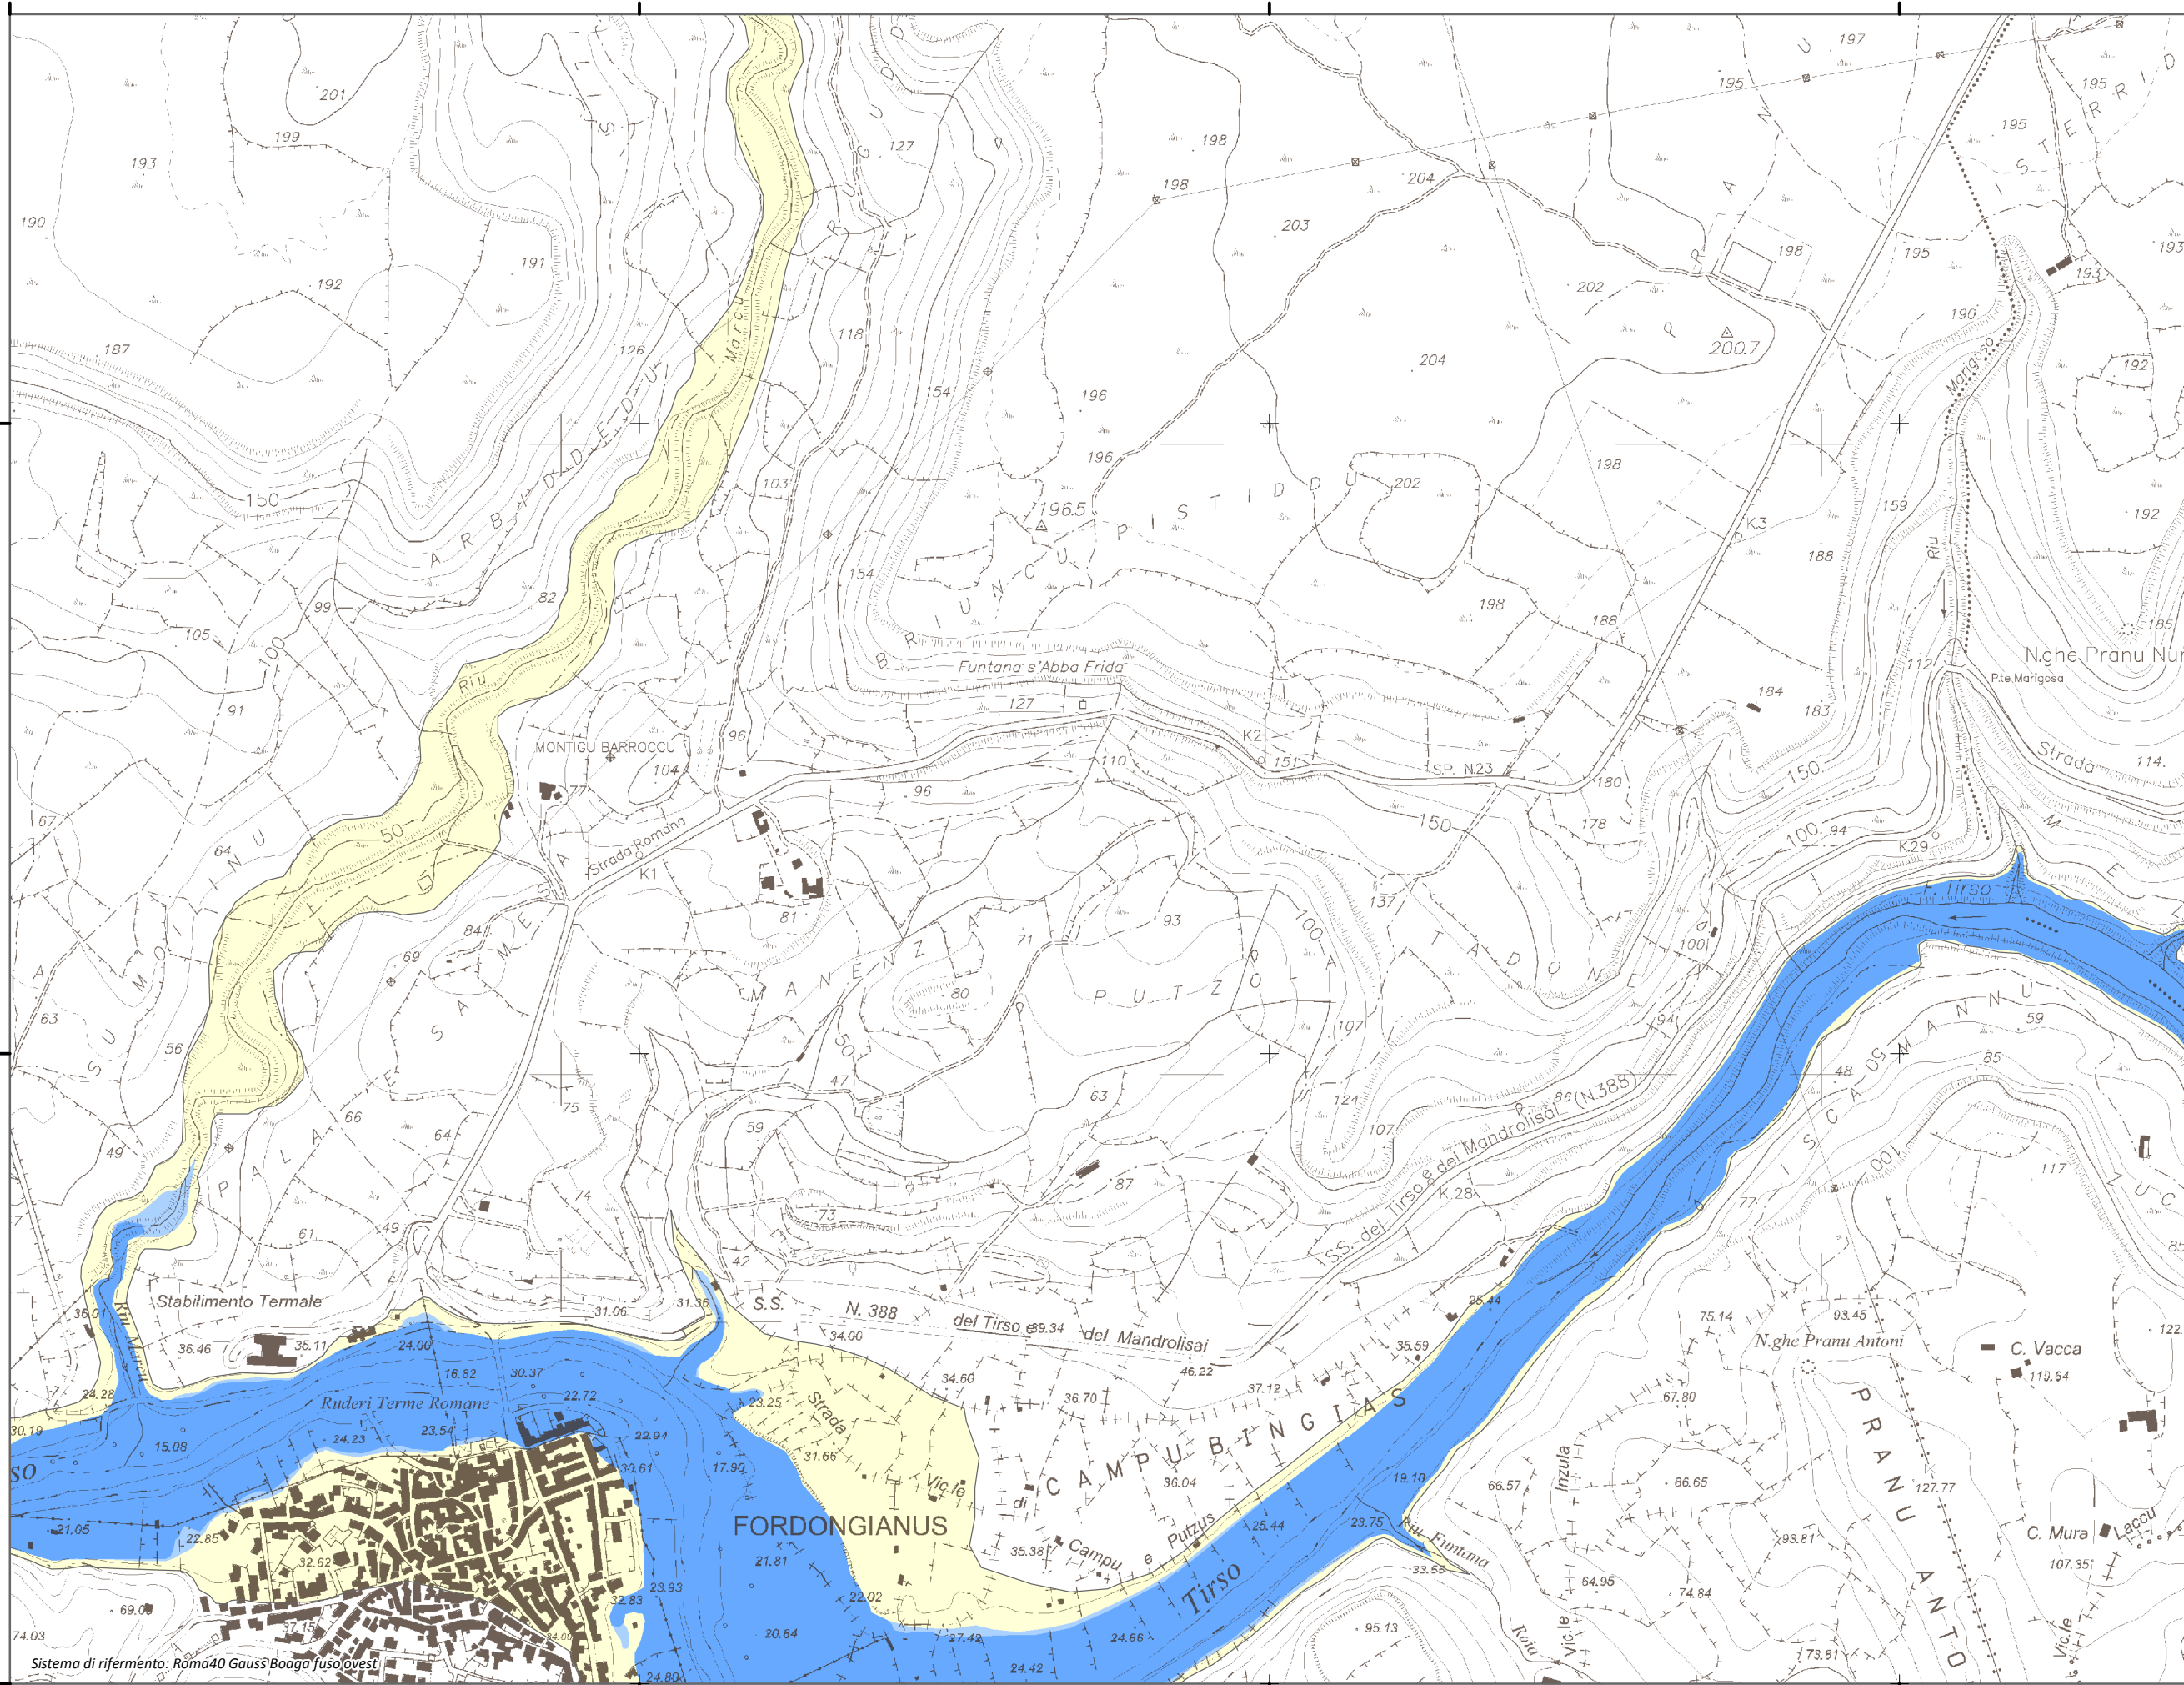

Mapa della Pericolosità da alluvione

Tavola:

Hi-0807

Legenda

Classi di Pericolosità

- P3 - Elevata
Tr ≤ 50 anni
- P2 - Media
50 < Tr ≤ 200 anni
- P1 - Bassa
Tr > 200 anni

Sub Bacino:

2: Tirso

Data:

Luglio 2015

Revisione:

1.00

Scala 1:10.000

Sistema di riferimento: Roma40 Gauss'Boaga fuso ovest