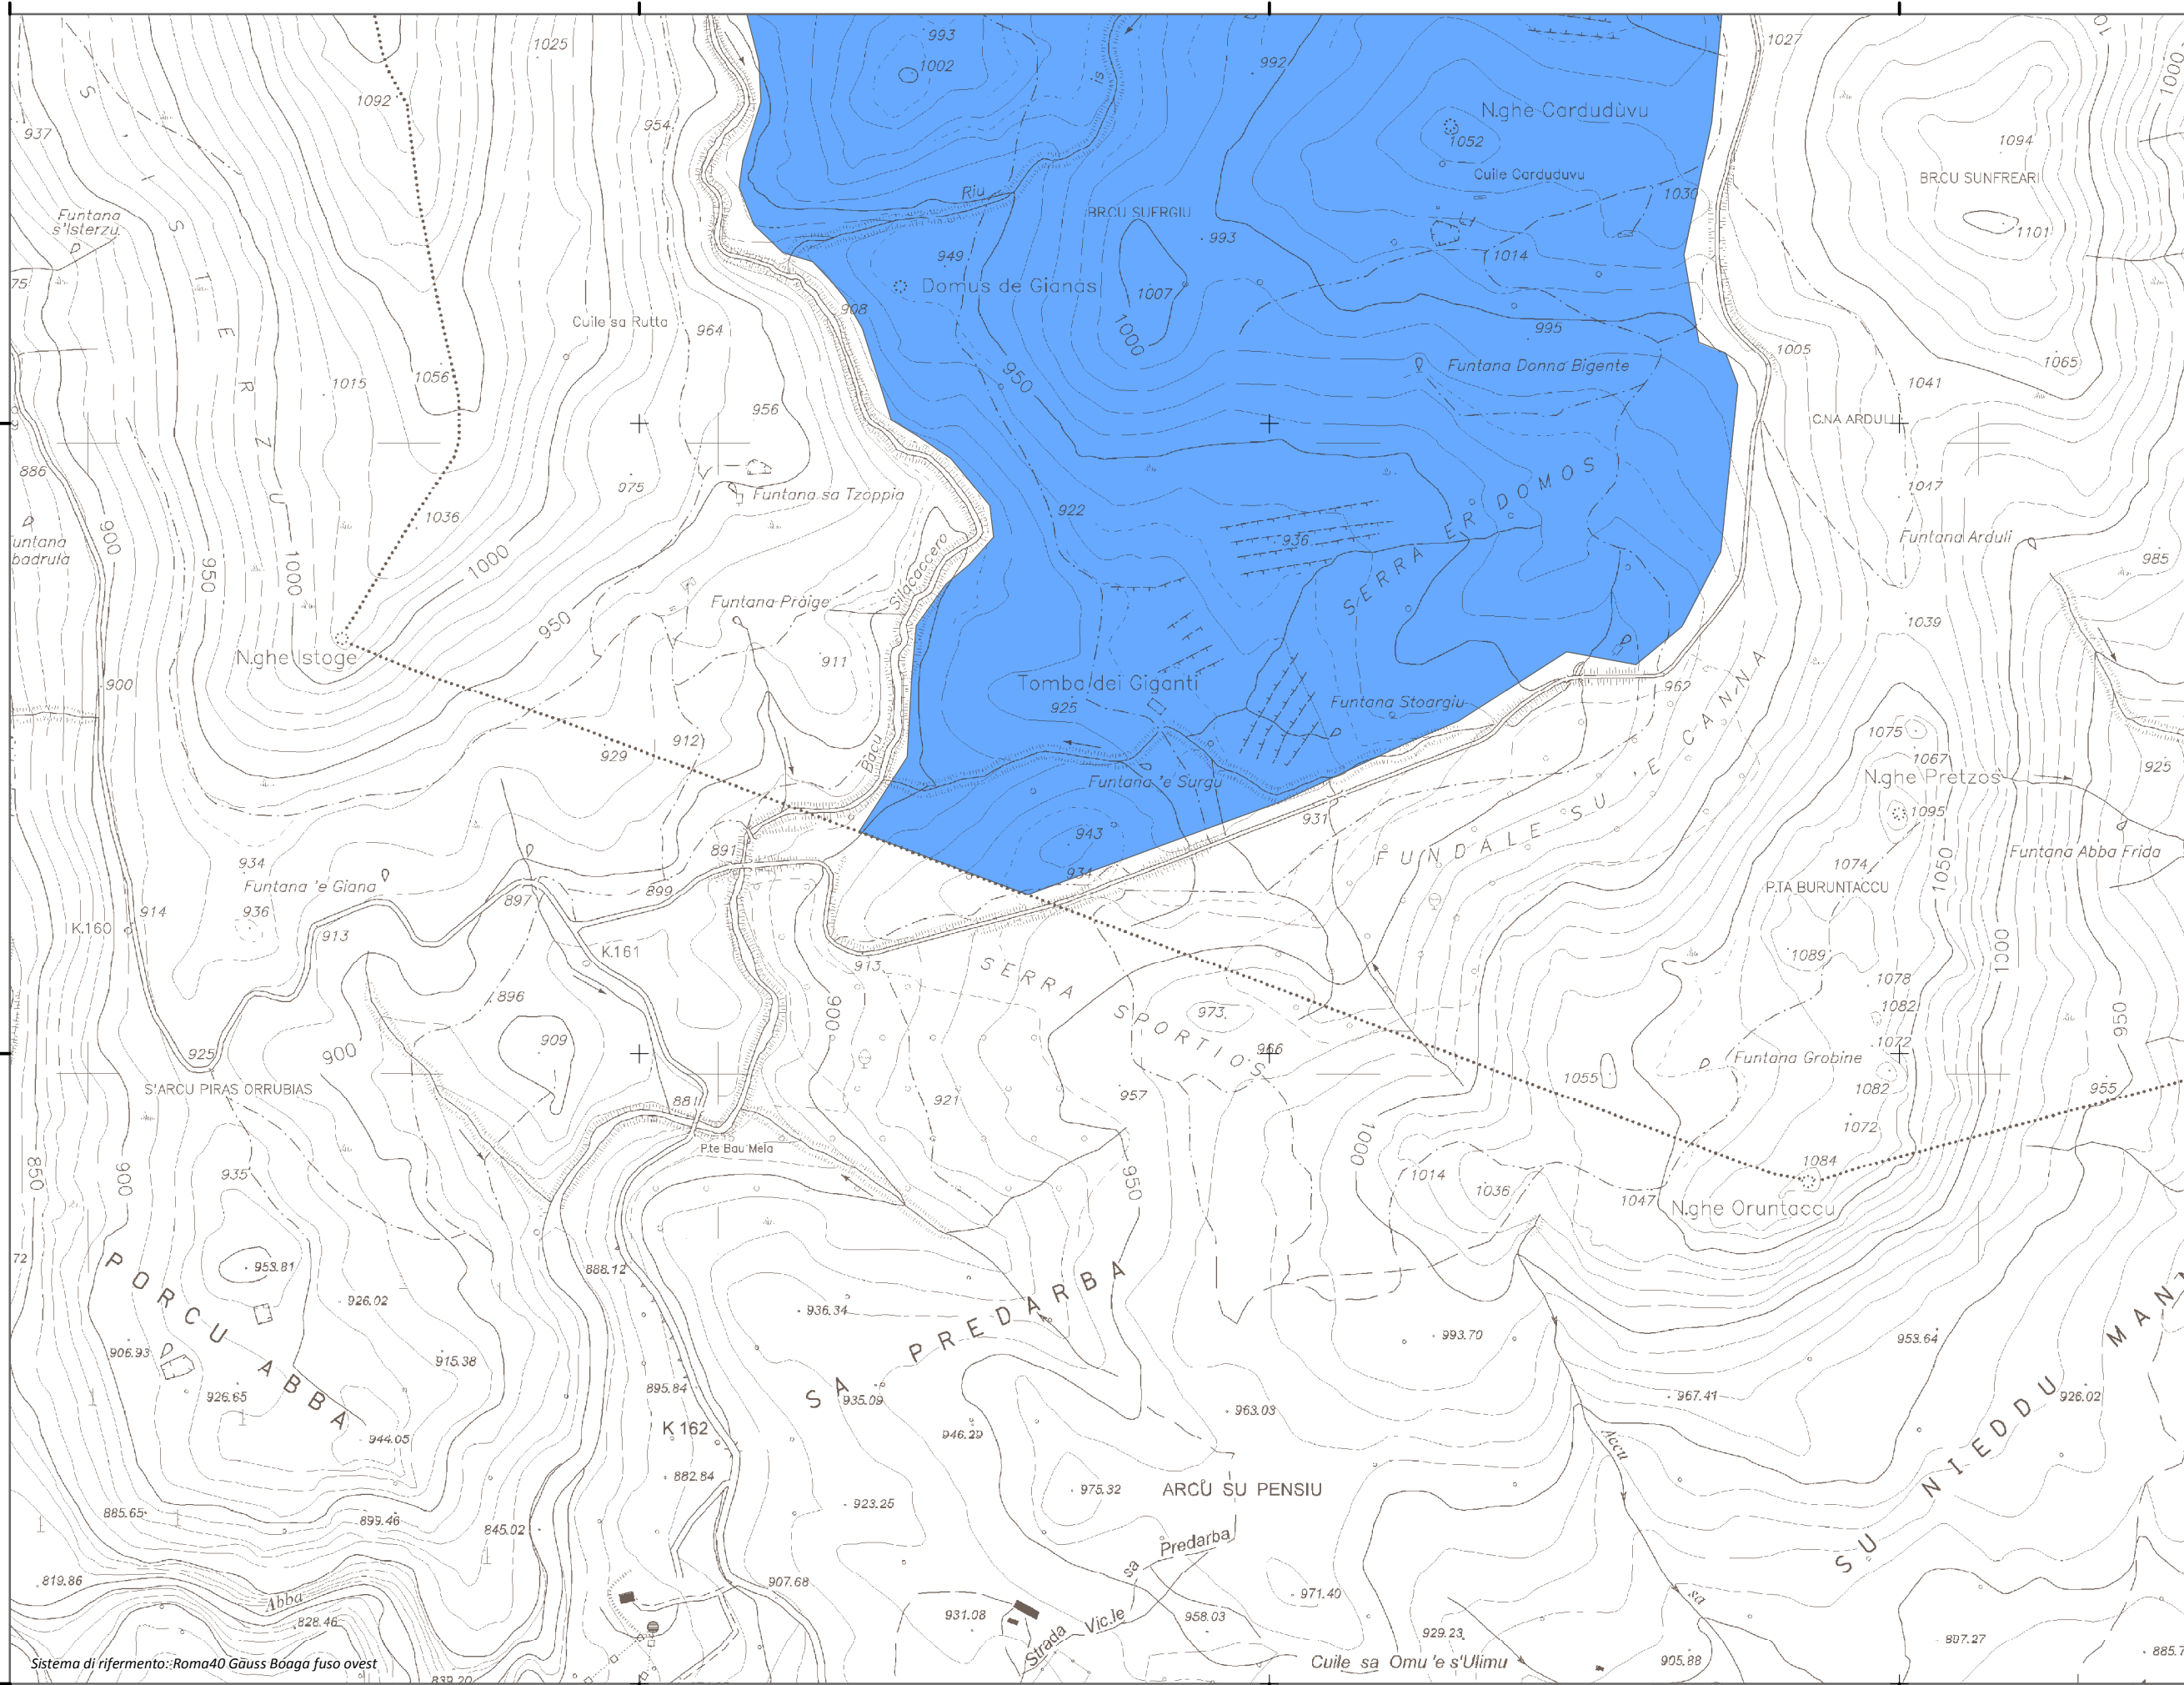

Mapa della Pericolosità da alluvione

Tavola:

Hi-0811

Legenda

Classi di Pericolosità

- P3 - Elevata
Tr ≤ 50 anni
- P2 - Media
50 < Tr ≤ 200 anni
- P1 - Bassa
Tr > 200 anni

Sub Bacino:

7: Flumendosa-Campidano-Cixerri

Data:

Luglio 2015

Revisione:

1.00

Scala 1:10.000

Sistema di riferimento: Roma40 Gauss Boaga fuso ovest