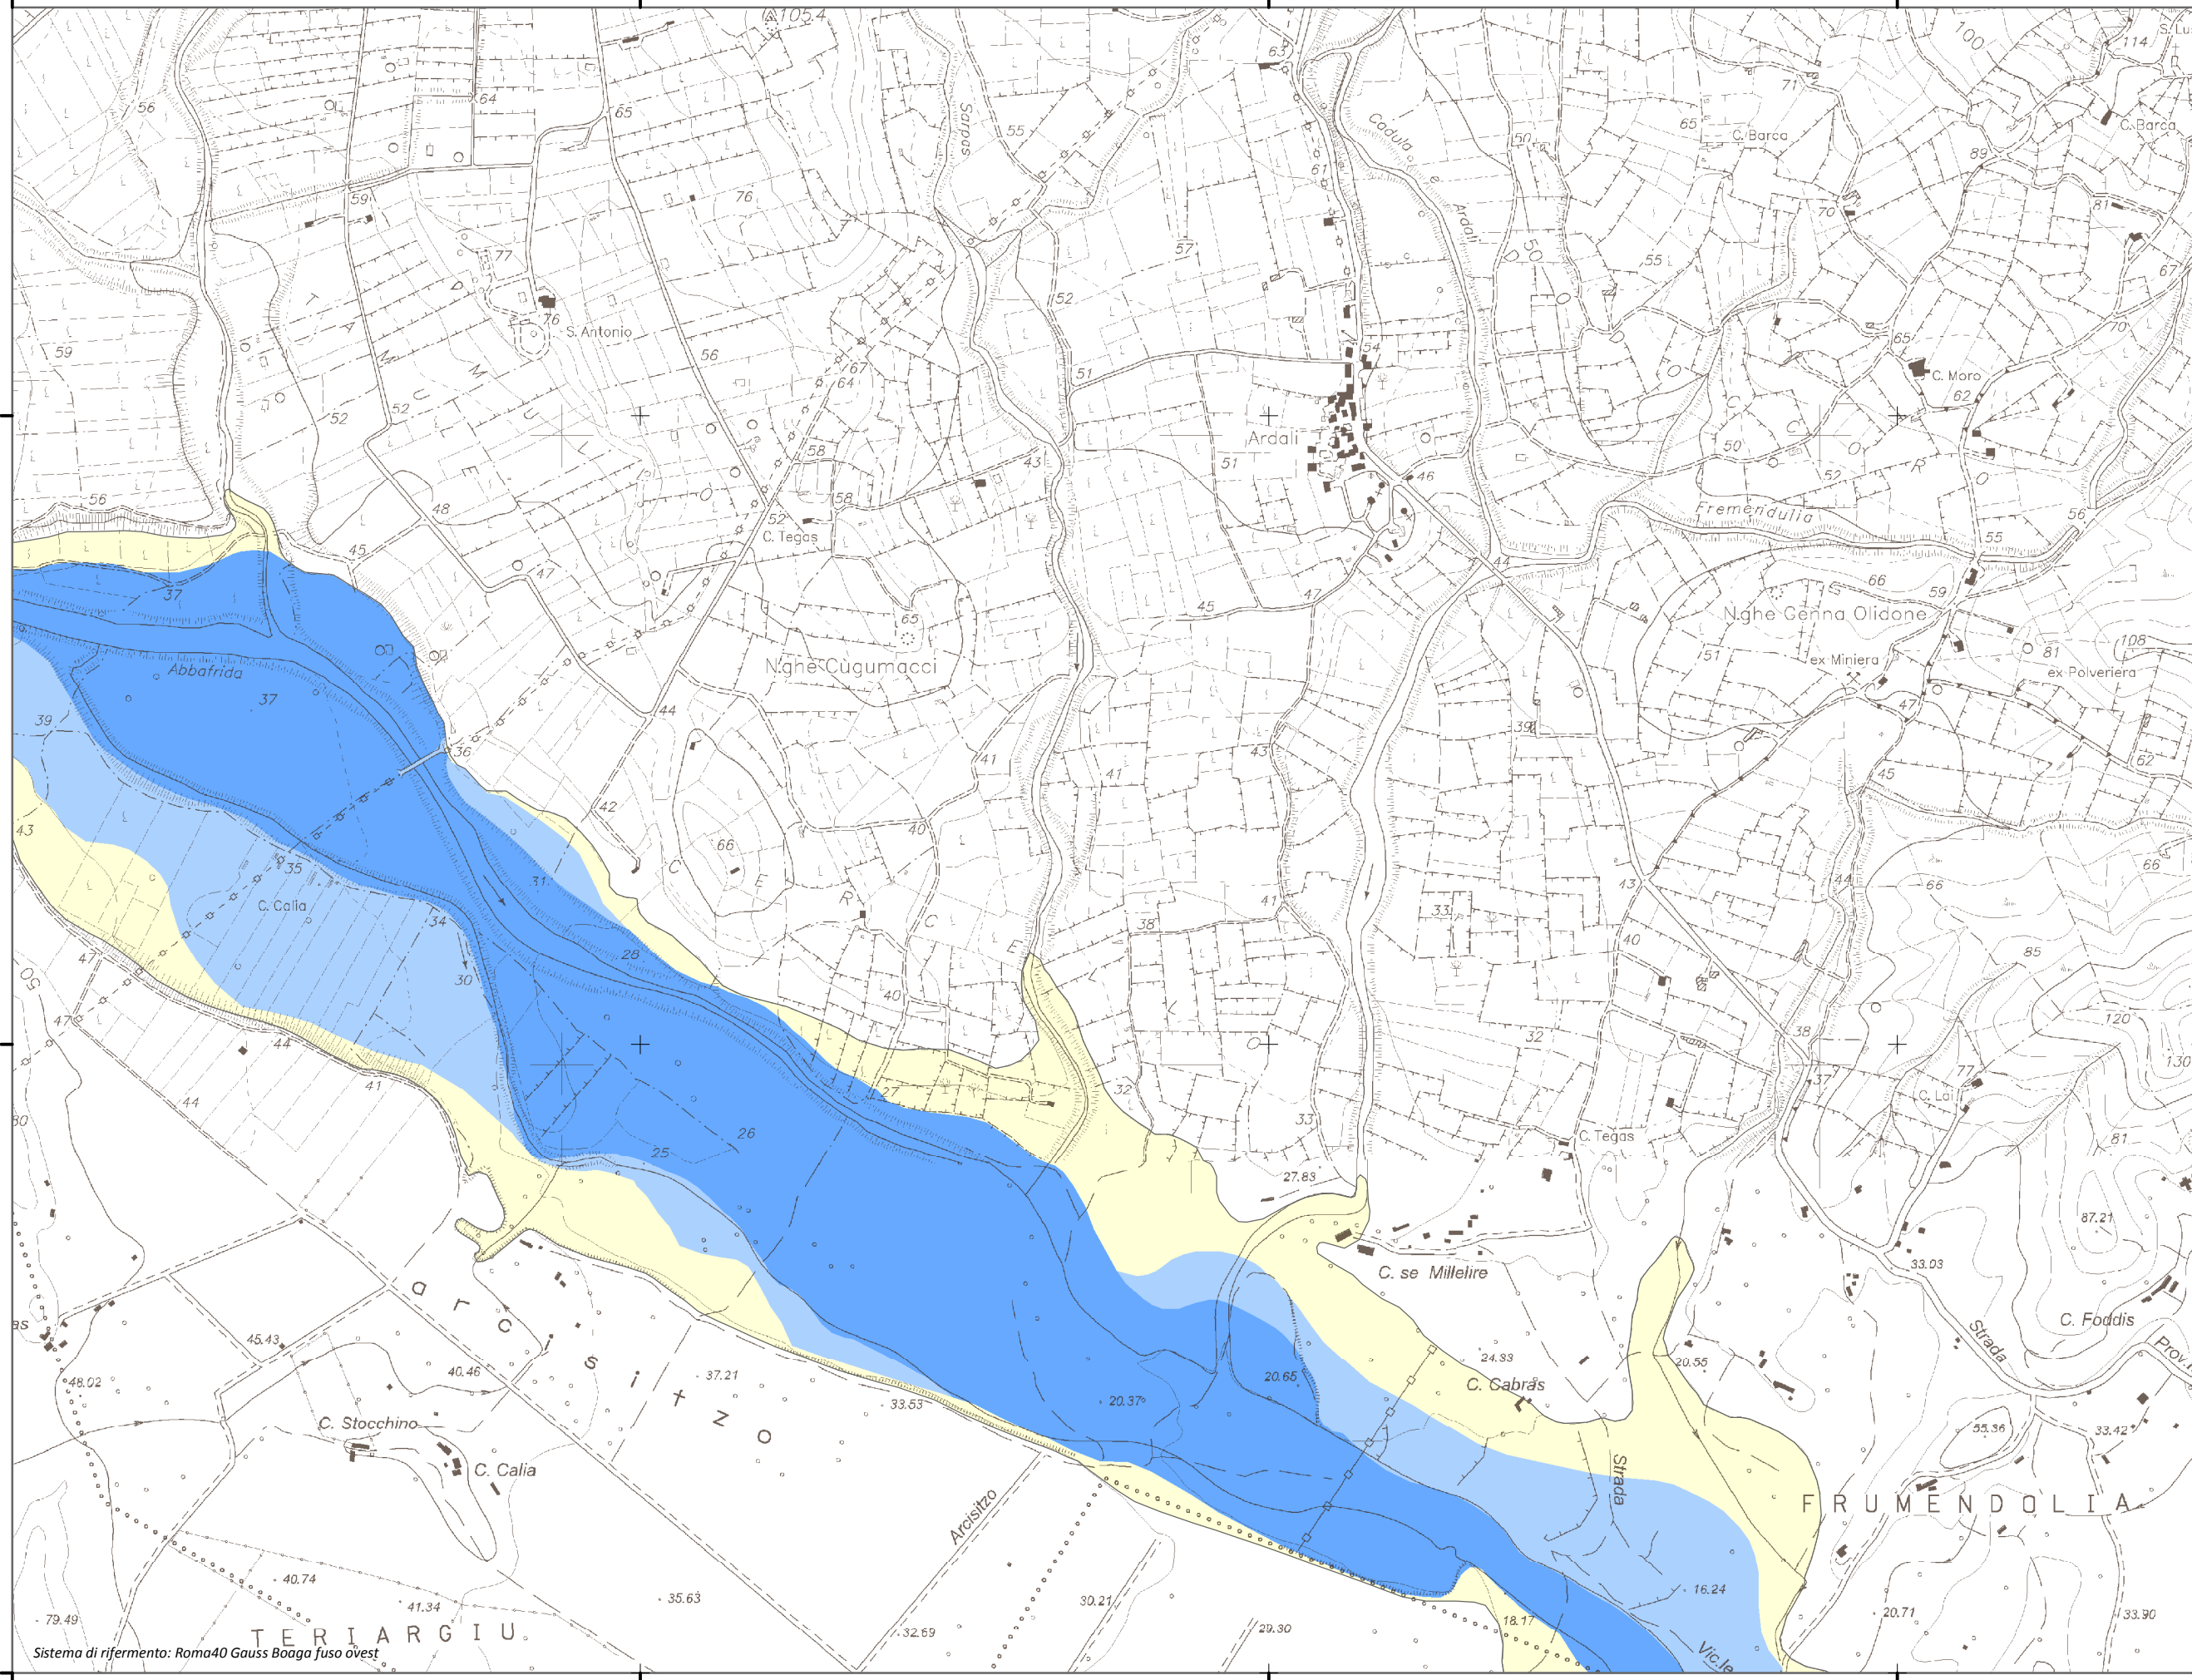

#### Mappa della Pericolosità da alluvione

Tavola:  
**Hi-0814**

- Legenda**  
**Classi di Pericolosità**
- P3 - Elevata  
Tr ≤ 50 anni
  - P2 - Media  
50 < Tr ≤ 200 anni
  - P1 - Bassa  
Tr > 200 anni

Sub Bacino:  
**6: Sud-Orientale**

Data: Luglio 2015	Revisione: 1.00
----------------------	--------------------

Scala 1:10.000

Sistema di riferimento: Roma40 Gauss Boaga fuso ovest

TERIARGIU.