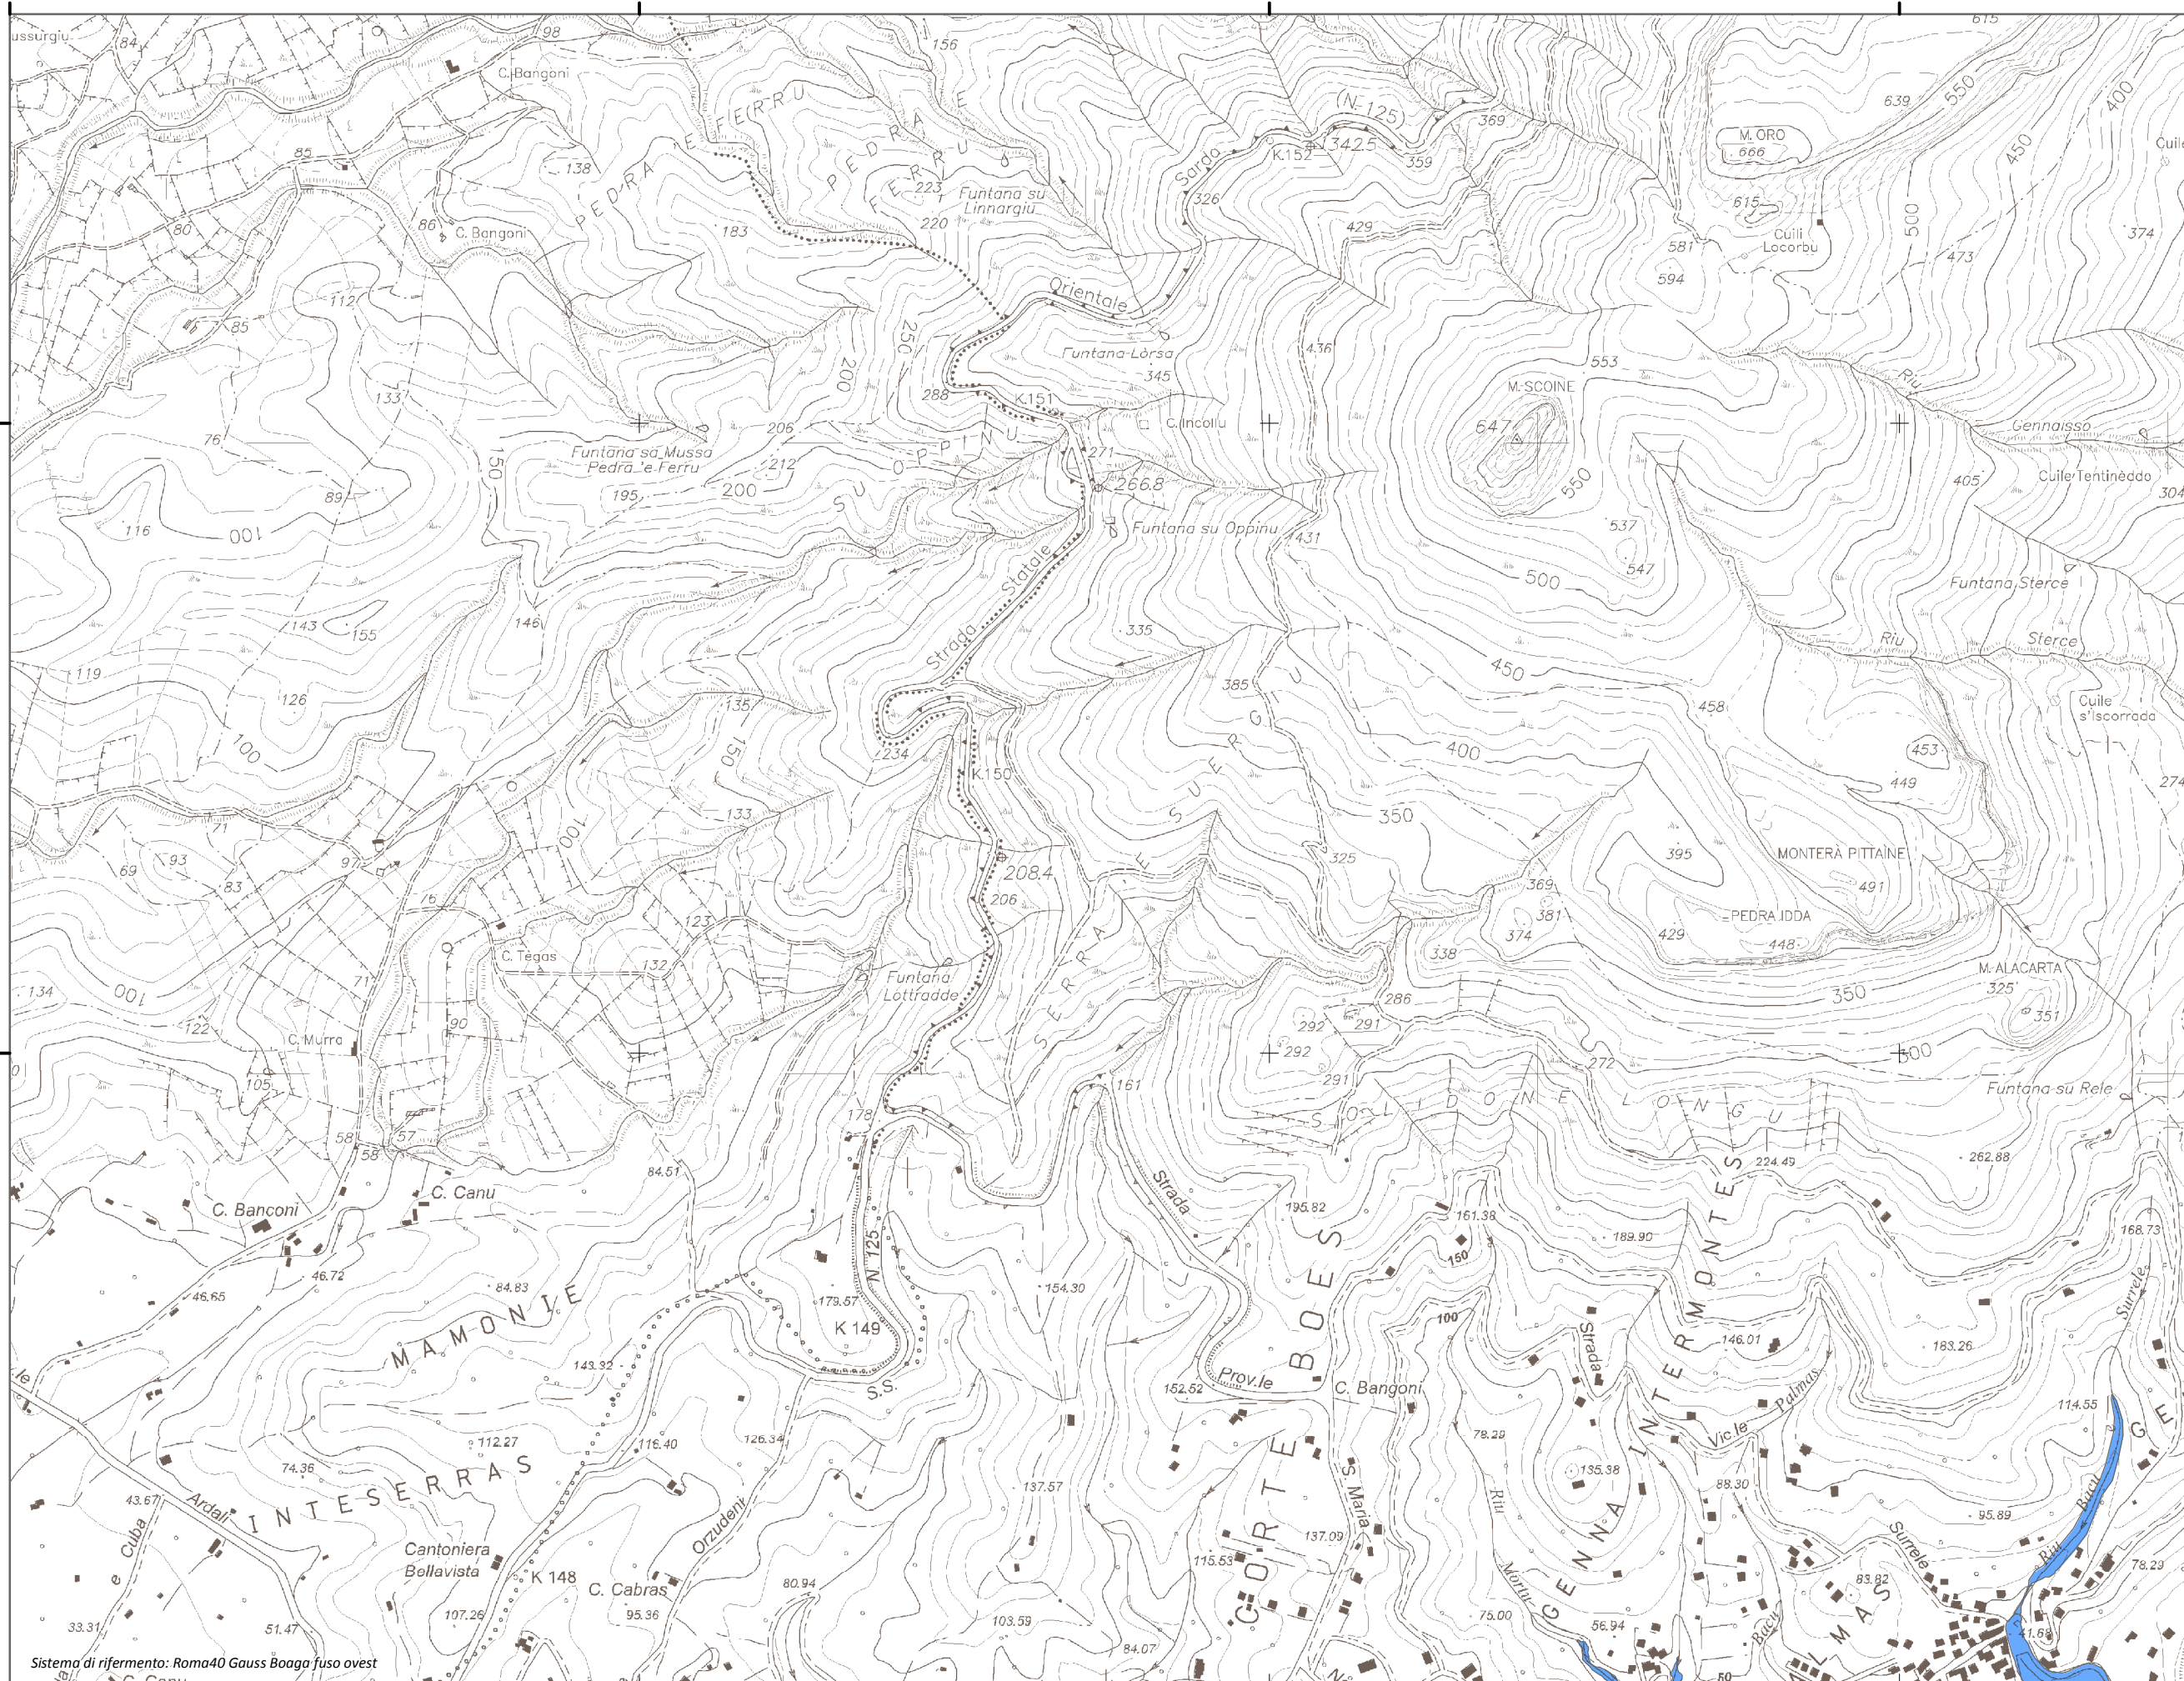

1.555.574

1.556.574

1.557.574

1.558.574

4.429.031

4.428.031

4.429.031

4.428.031

4.427.031

Sistema di riferimento: Roma40 Gauss Boaga fuso ovest

1.555.574

1.556.574

1.557.574

1.558.574

REGIONE AUTONOMA DE SARDIGNA
 REGIONE AUTONOMA DELLA SARDEGNA
 PRESIDENZA
 PRESIDENZA
 AUTORITA' DI BACINO REGIONALE DELLA SARDEGNA

**Piano di Gestione
 del Rischio di Alluvioni**

**Mappa della
 Pericolosità da alluvione**

Tavola:

Hi-0815

Legenda

Classi di Pericolosità

P3 - Elevata
 Tr ≤ 50 anni

P2 - Media
 50 < Tr ≤ 200 anni

P1 - Bassa
 Tr > 200 anni

Sub Bacino:

5: Posada-Cedrino

Data:

Luglio 2015

Revisione:

1.00

Scala 1:10.000