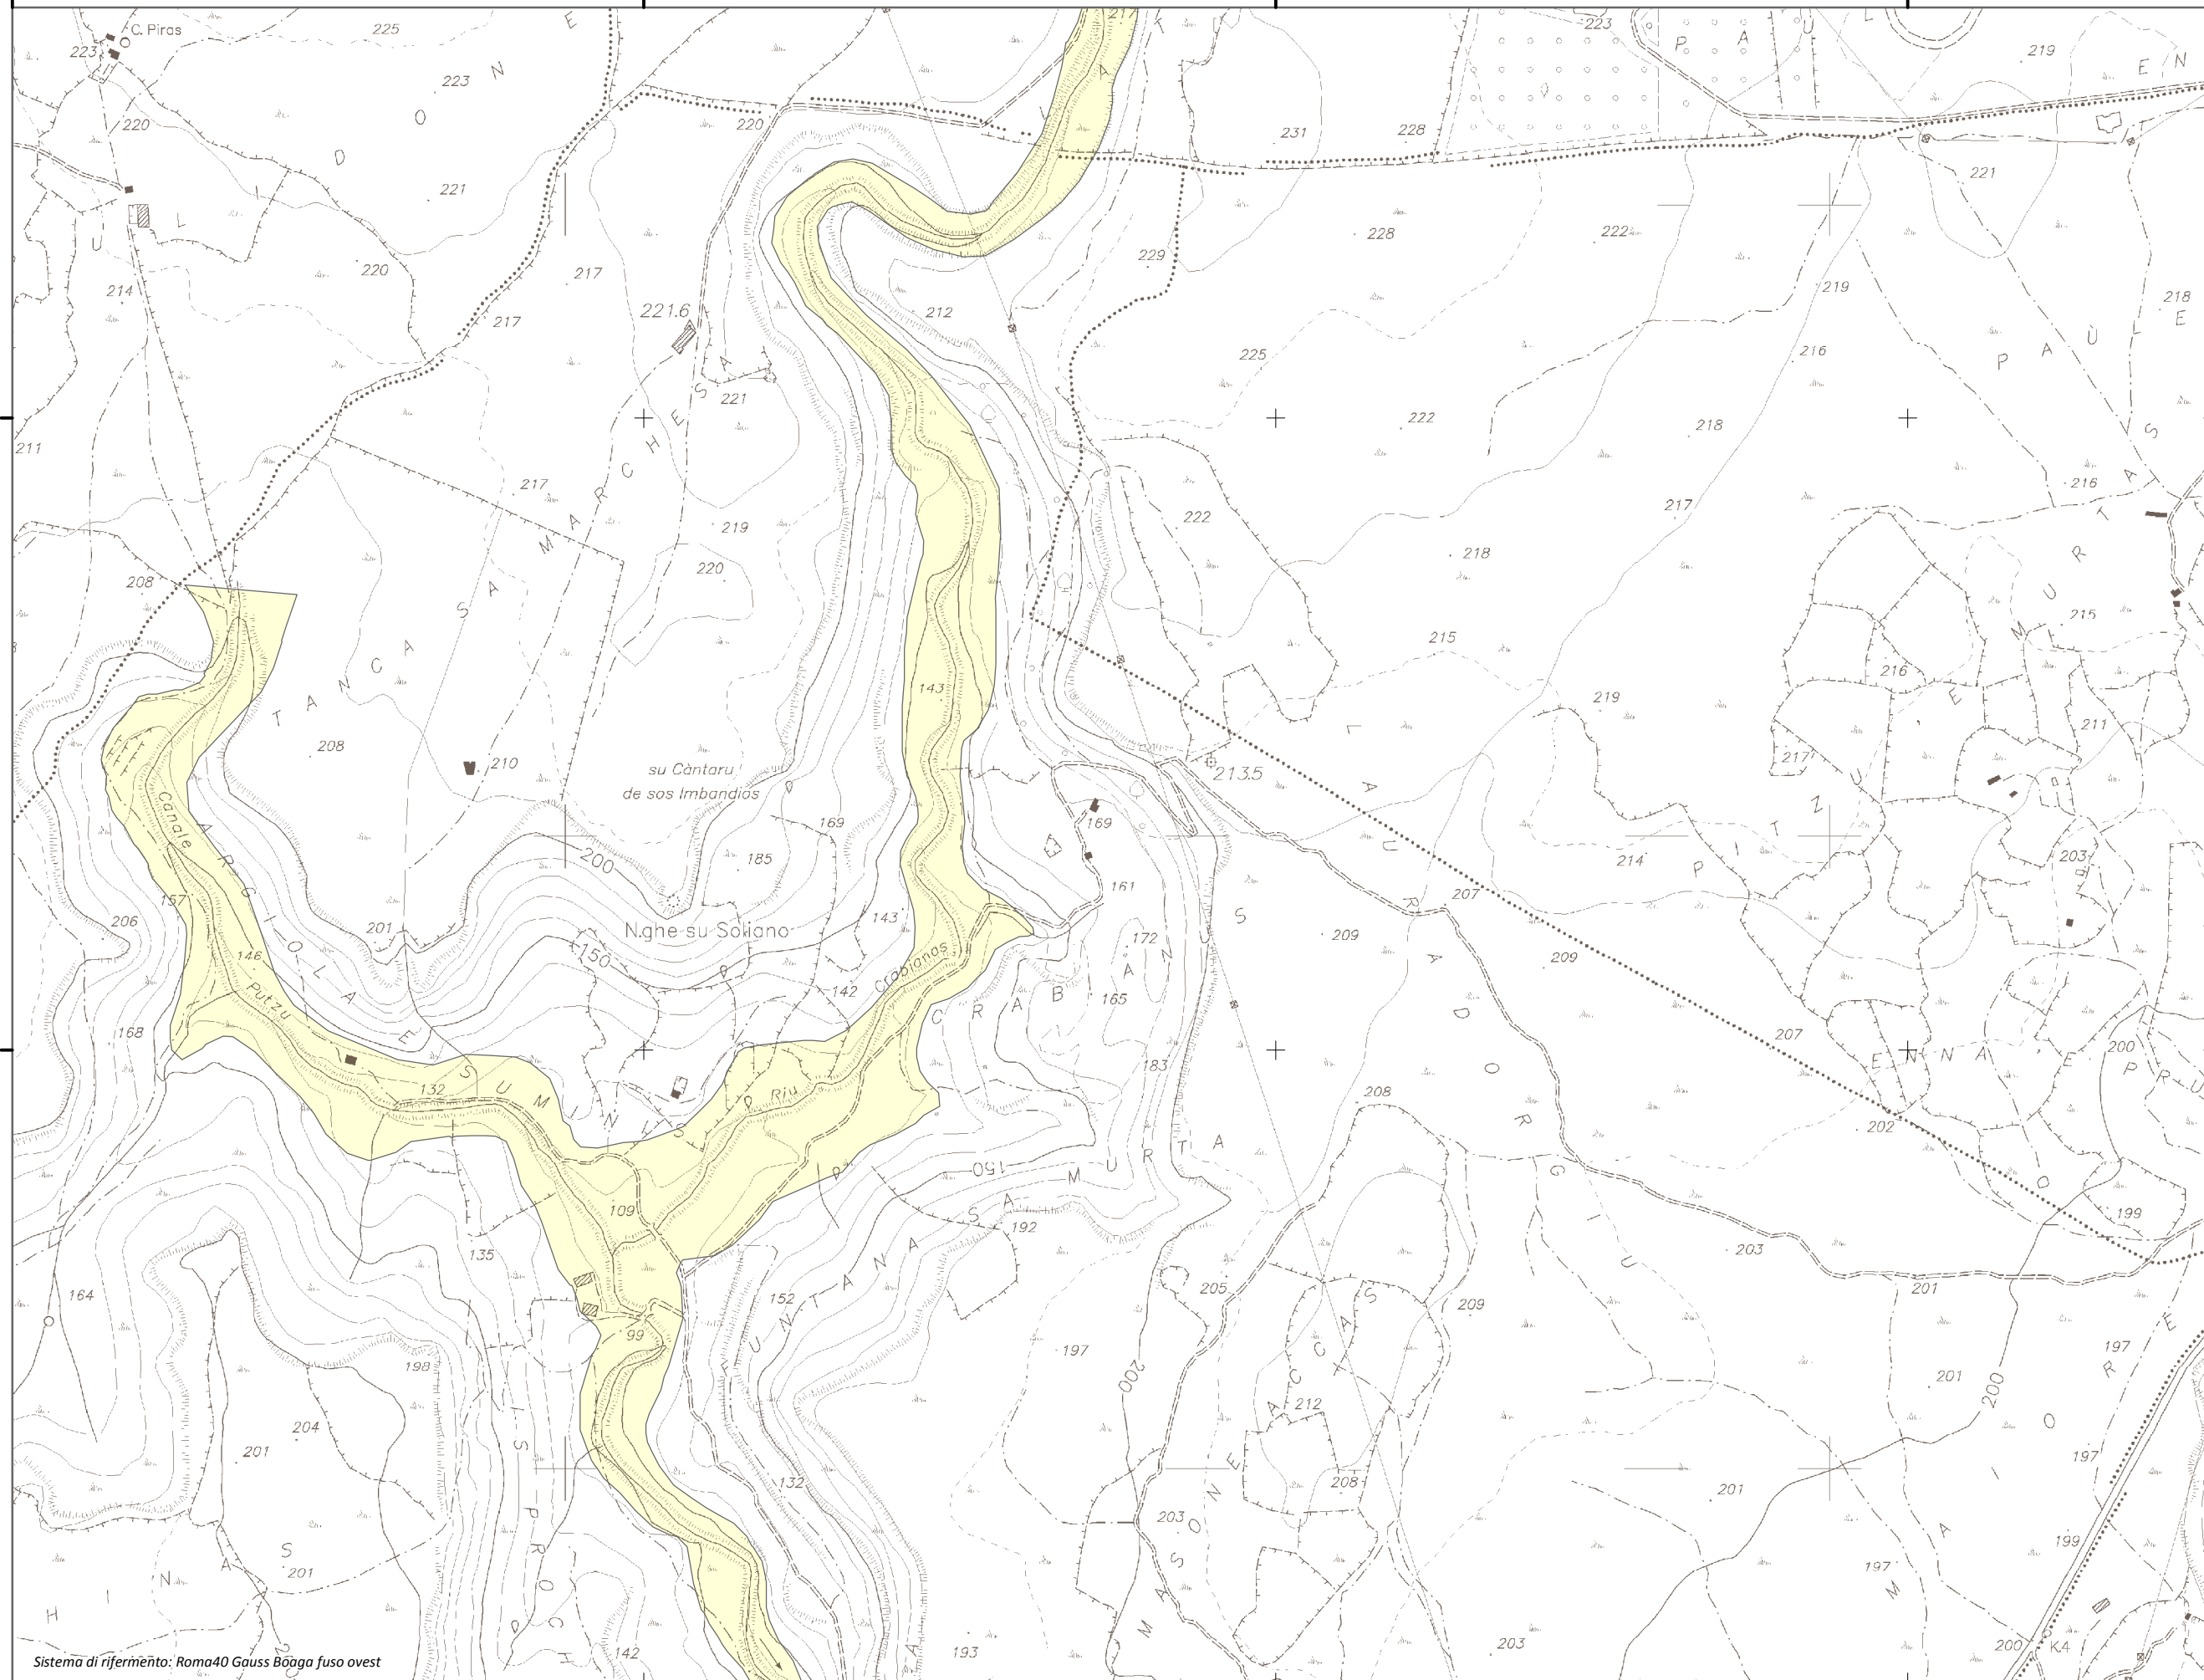

1.483.124

1.484.124

1.485.124

1.486.124

4.431.661

4.430.661

4.431.661

4.430.661

Mapa della Pericolosità da alluvione

Tavola:

Hi-0824

Legenda

Classi di Pericolosità

- P3 - Elevata
Tr ≤ 50 anni
- P2 - Media
50 < Tr ≤ 200 anni
- P1 - Bassa
Tr > 200 anni

Sub Bacino:

2: Tirso

Data:

Luglio 2015

Revisione:

1.00

Scala 1:10.000

Sistema di riferimento: Roma40 Gauss Böaga fuso ovest