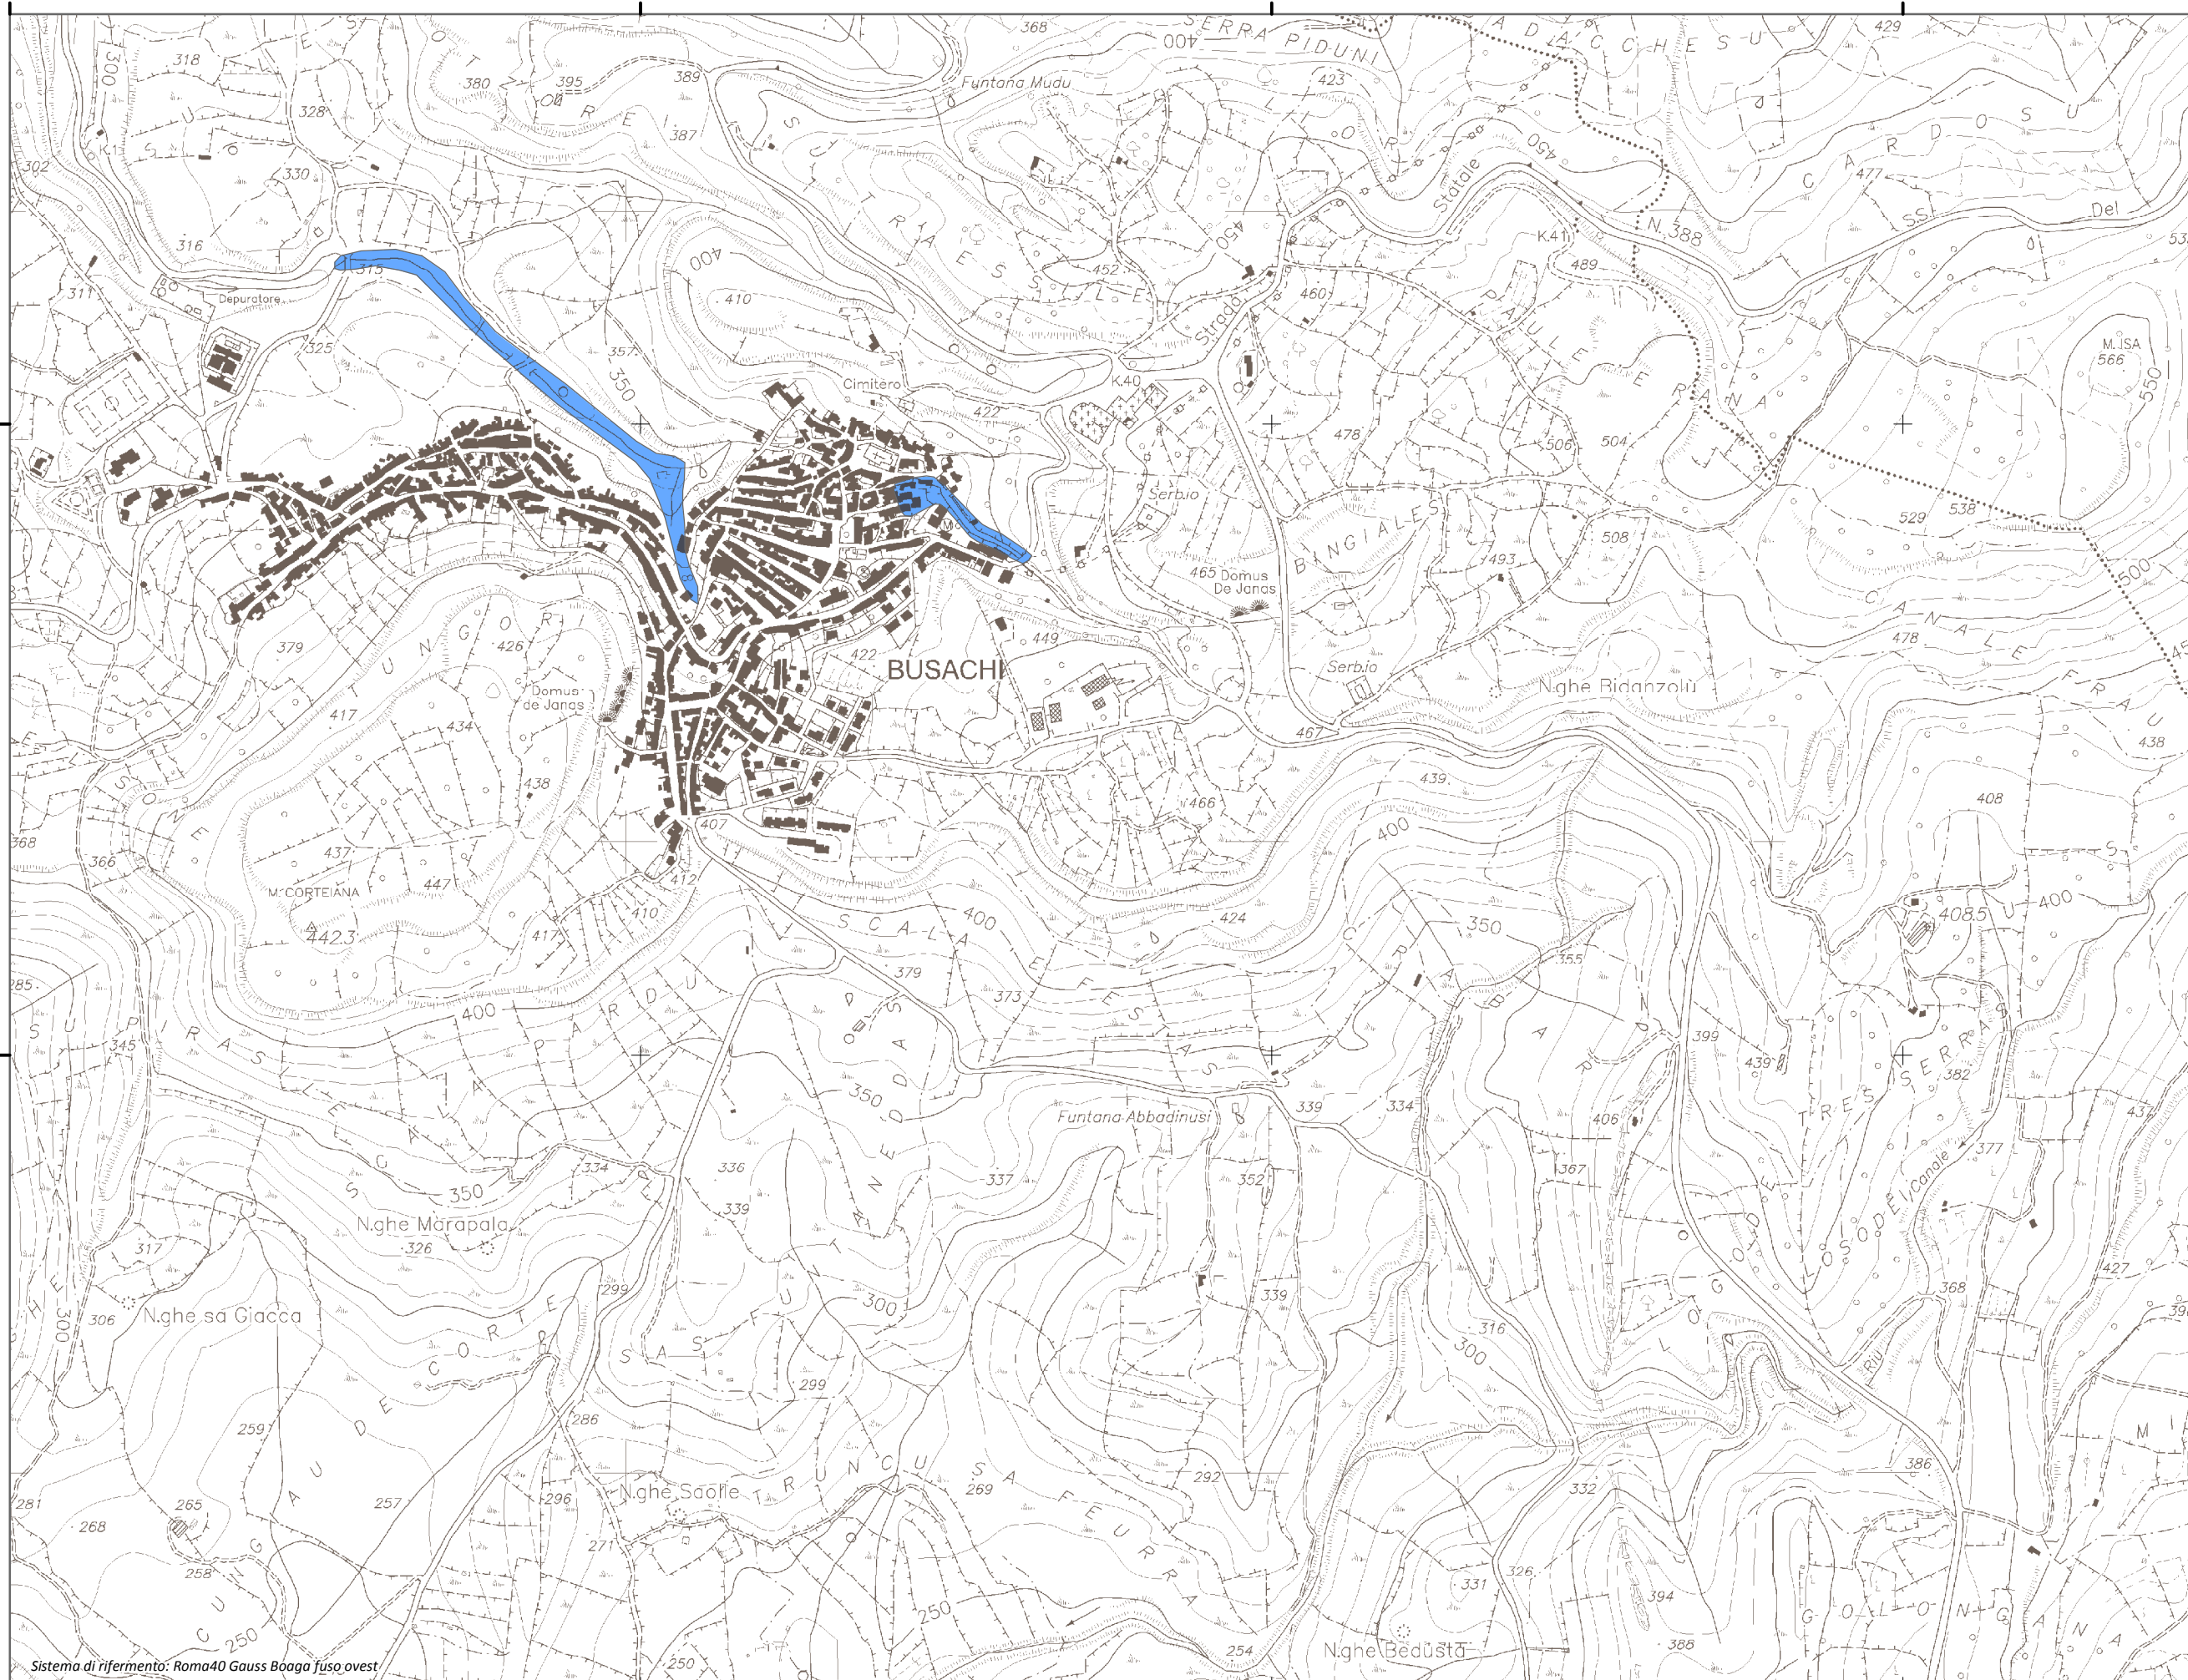

Mapa della Pericolosità da alluvione

Tavola:

Hi-0825

Legenda

Classi di Pericolosità

- P3 - Elevata
Tr ≤ 50 anni
- P2 - Media
50 < Tr ≤ 200 anni
- P1 - Bassa
Tr > 200 anni

Sub Bacino:

2: Tirso

Data:

Luglio 2015

Revisione:

1.00

Scala 1:10.000

Sistema di riferimento: Roma40 Gauss Boaga fuso ovest