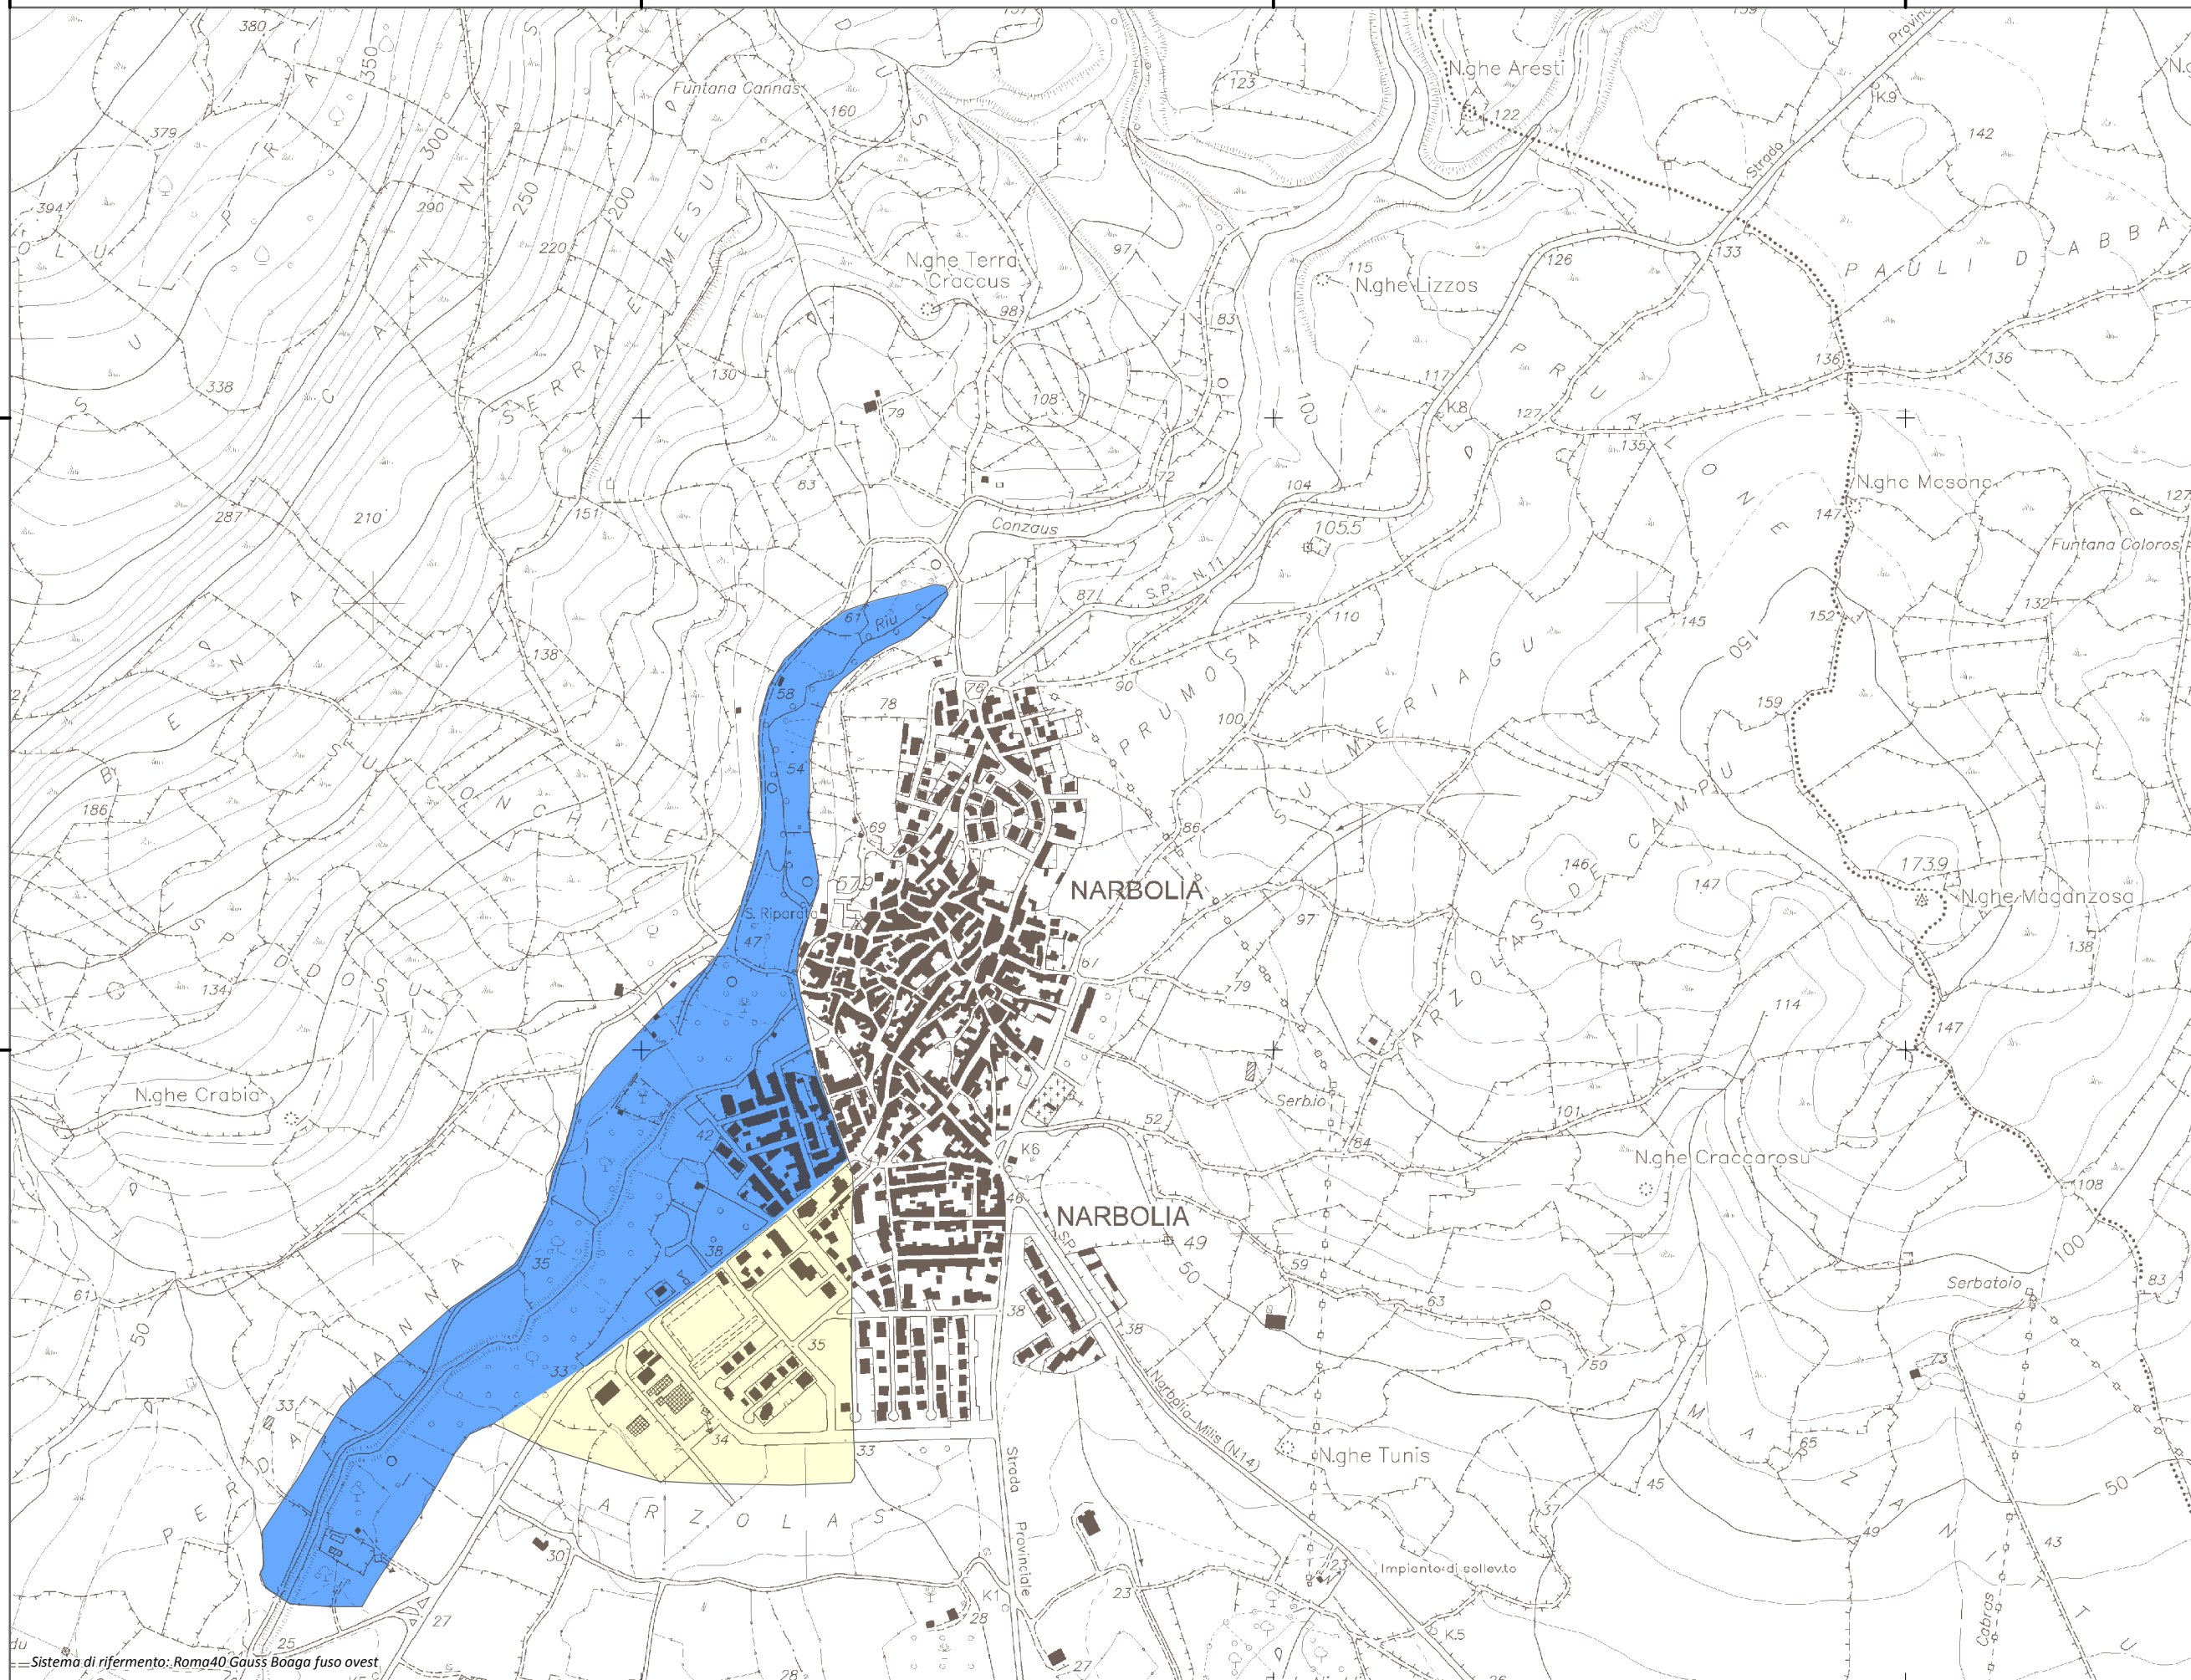

Mapa della Pericolosità da alluvione

Tavola:

Hi-0837

Legenda

Classi di Pericolosità

- P3 - Elevata
Tr ≤ 50 anni
- P2 - Media
50 < Tr ≤ 200 anni
- P1 - Bassa
Tr > 200 anni

Sub Bacino:

2: Tirso

Data:

Luglio 2015

Revisione:

1.00

Scala 1:10.000

Sistema di riferimento: Roma40 Gauss Boaga fuso ovest