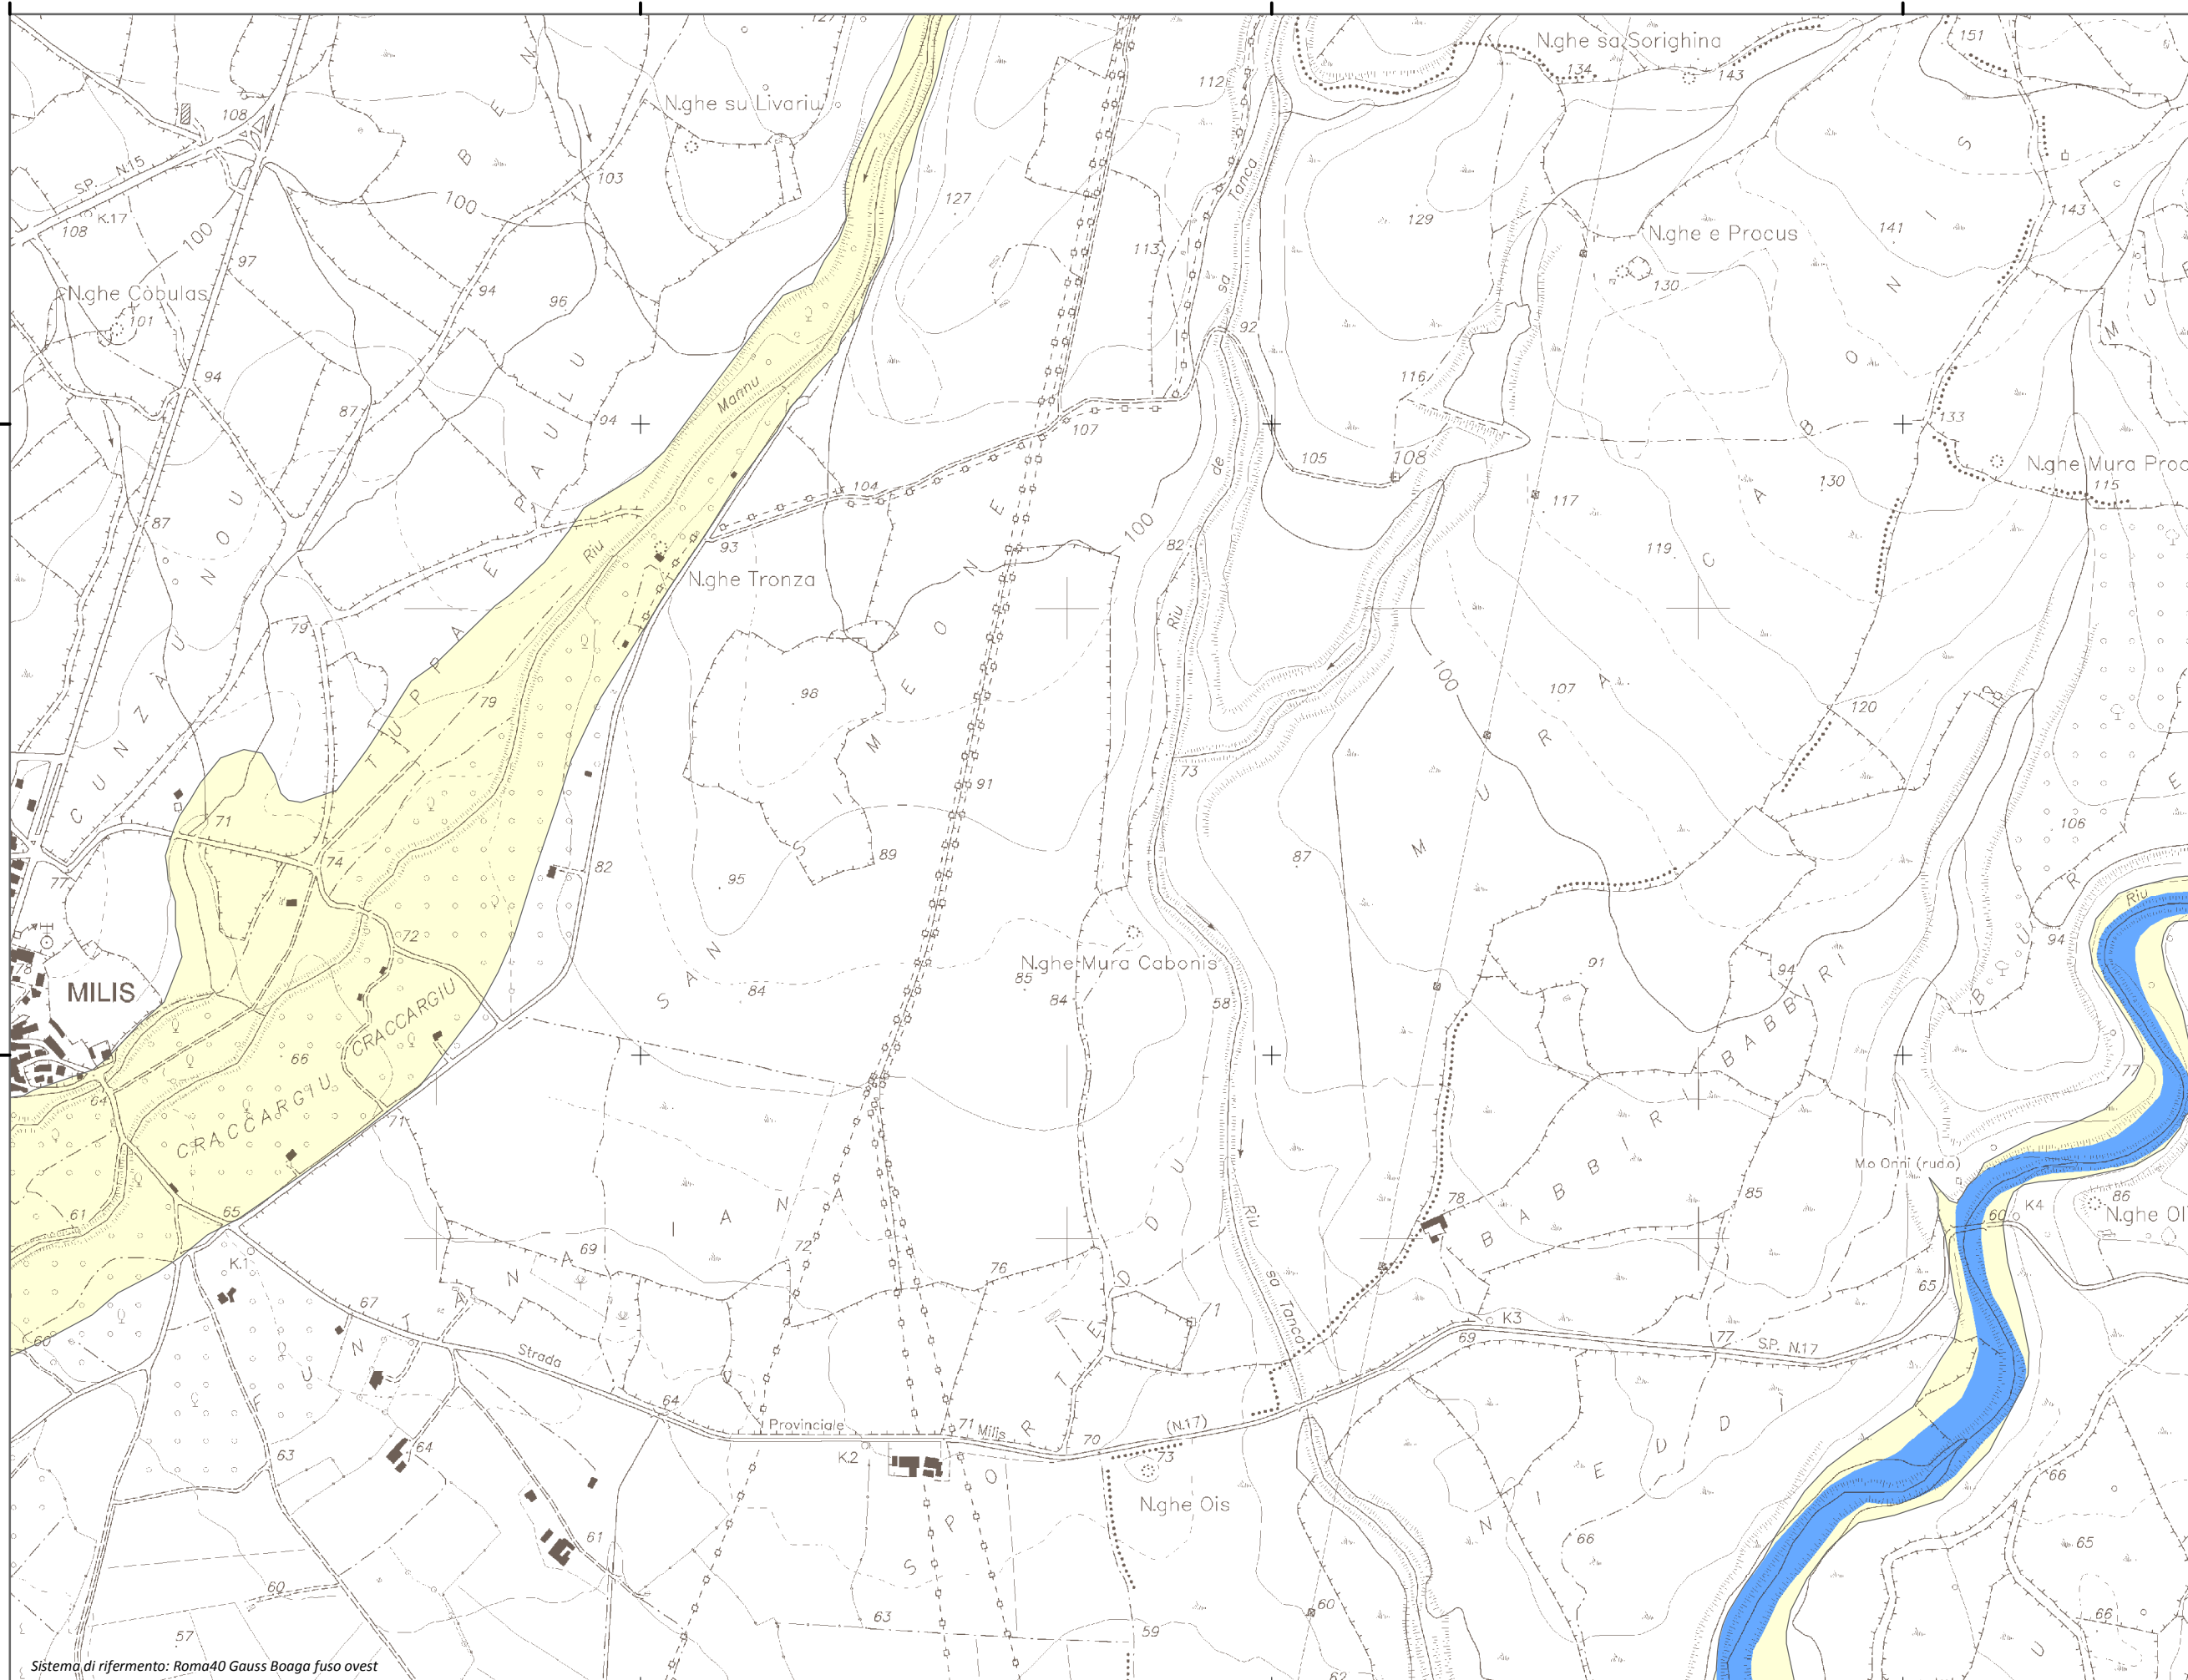

Mappa della Pericolosità da alluvione

Tavola:

Hi-0839

Legenda

Classi di Pericolosità

- P3 - Elevata
Tr ≤ 50 anni
- P2 - Media
50 < Tr ≤ 200 anni
- P1 - Bassa
Tr > 200 anni

Sub Bacino:

2: Tirso

Data:

Luglio 2015

Revisione:

1.00

Scala 1:10.000

Sistema di riferimento: Roma40 Gauss Boaga fuso ovest