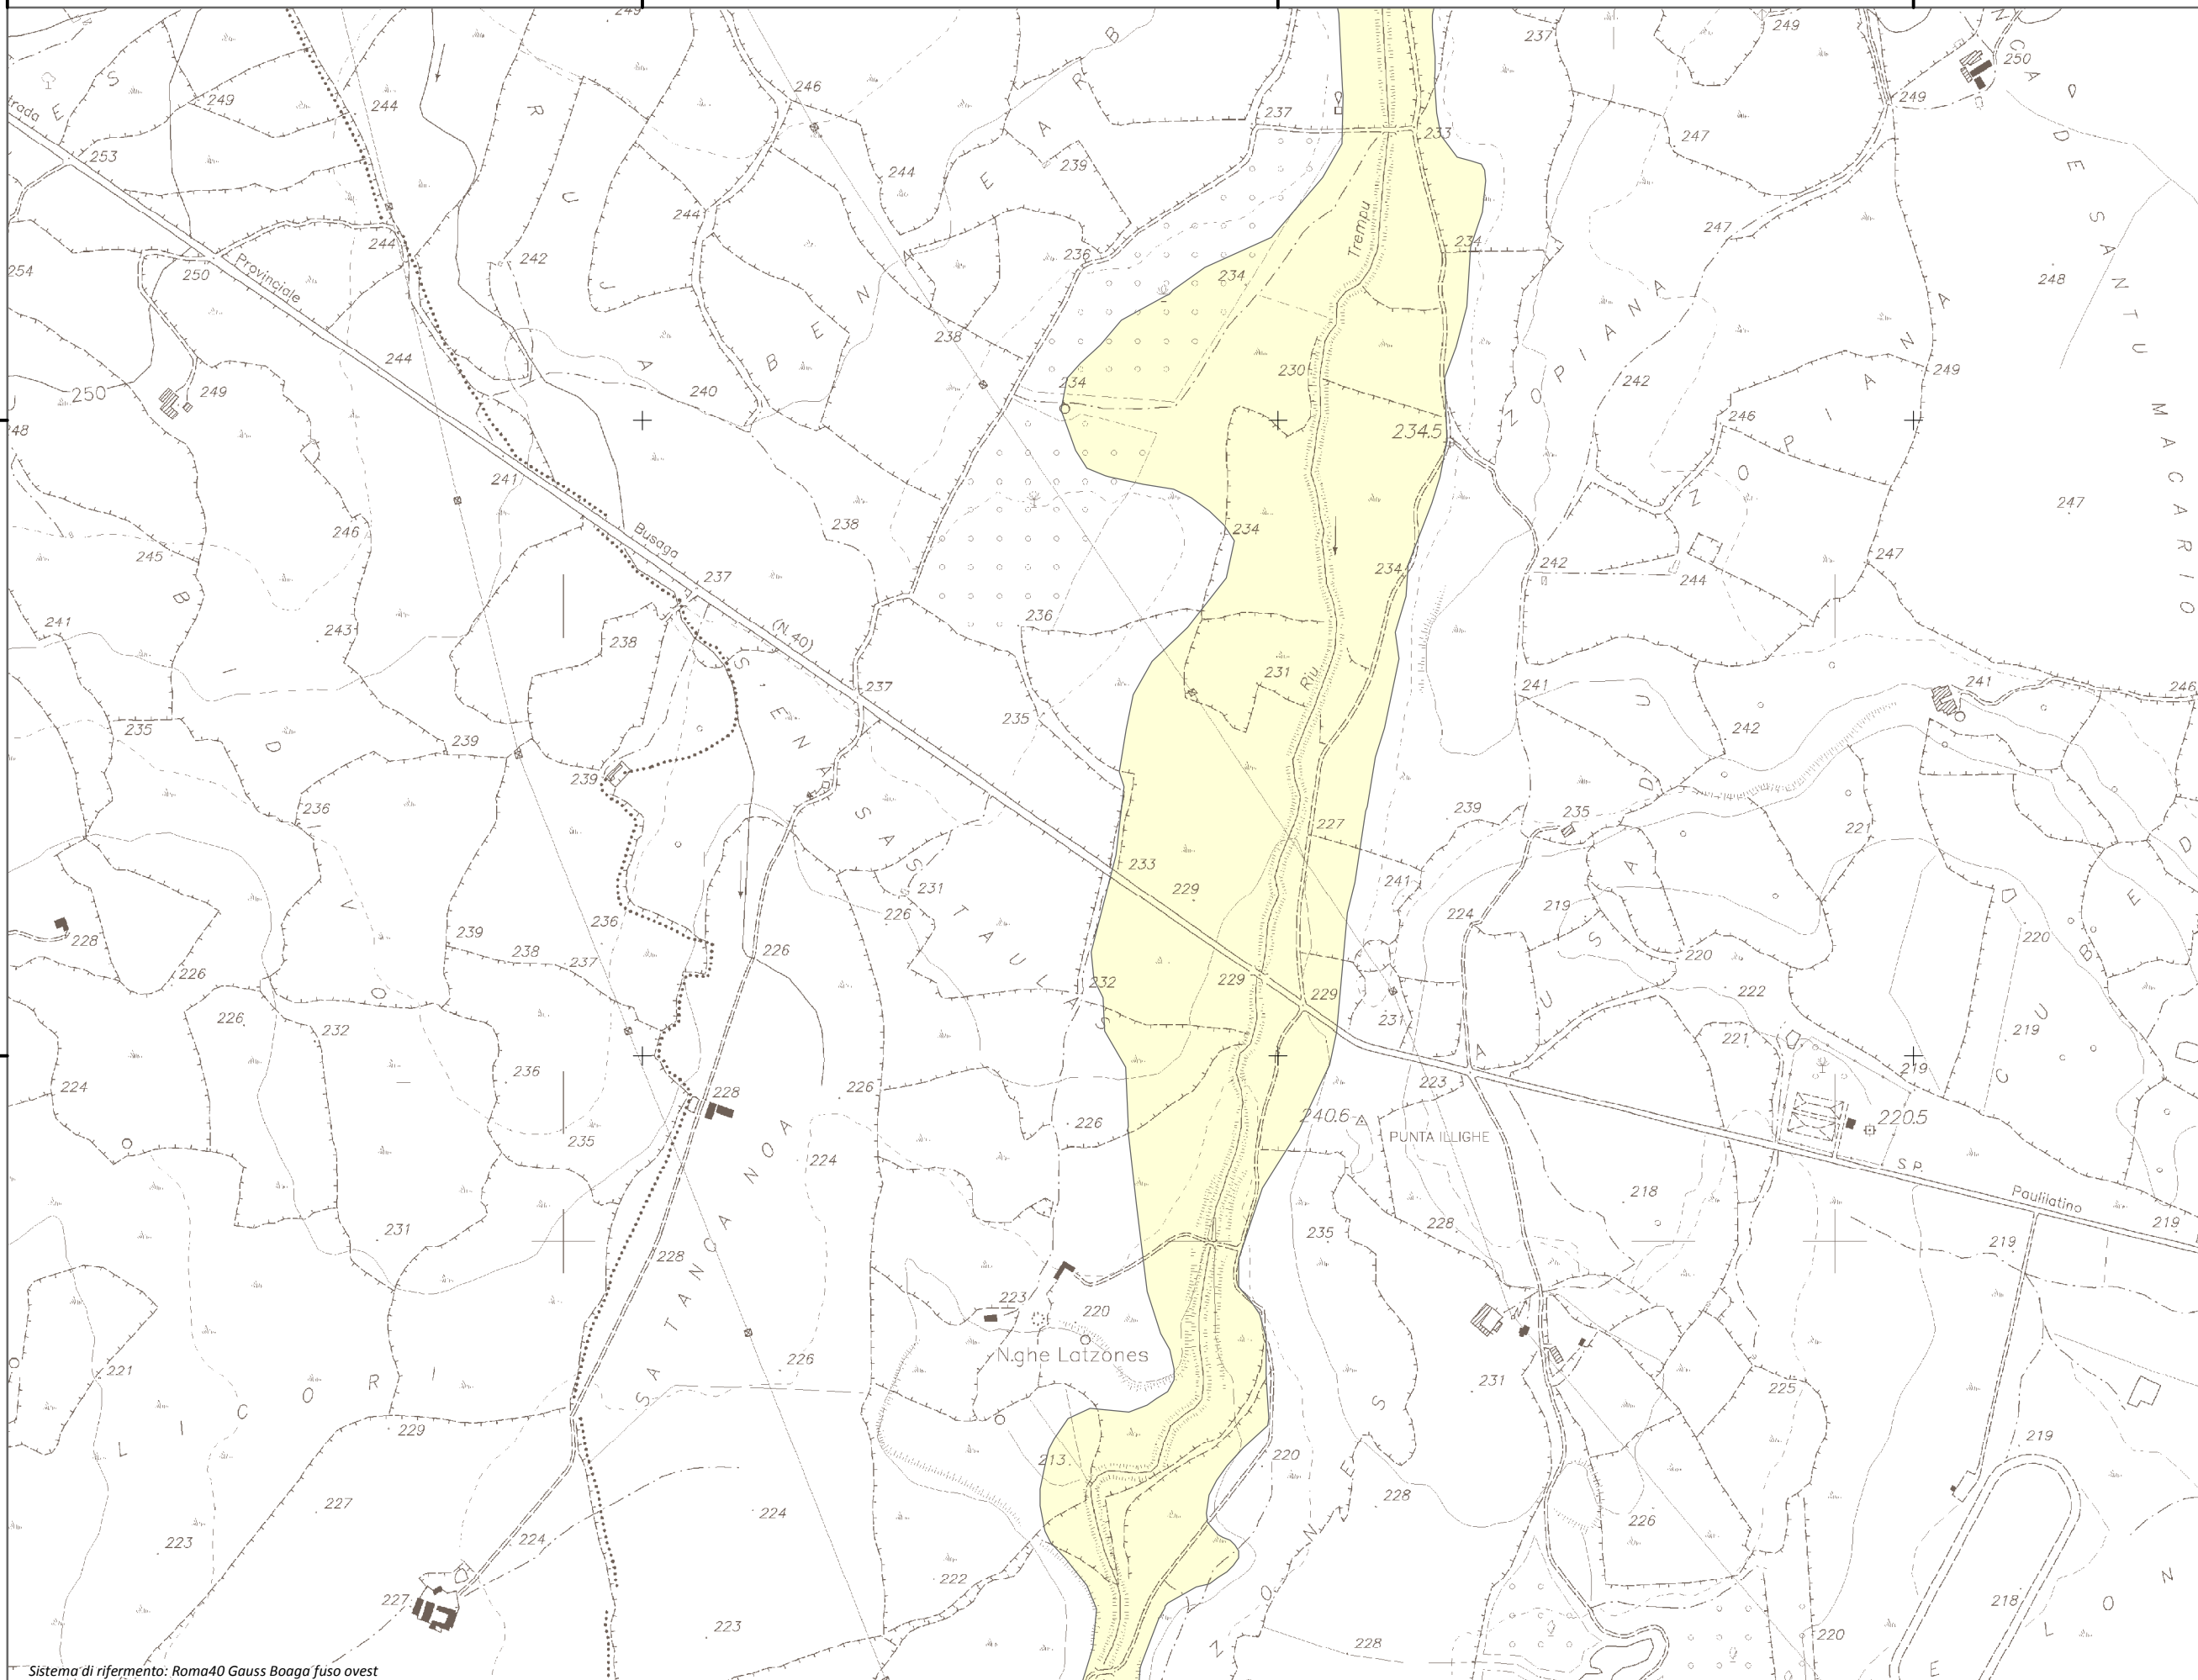

Mapa della Pericolosità da alluvione

Tavola:

Hi-0843

Legenda

Classi di Pericolosità

- P3 - Elevata
Tr ≤ 50 anni
- P2 - Media
50 < Tr ≤ 200 anni
- P1 - Bassa
Tr > 200 anni

Sub Bacino:

2: Tirso

Data:

Luglio 2015

Revisione:

1.00

Scala 1:10.000

Sistema di riferimento: Roma40 Gauss Boaga fuso ovest