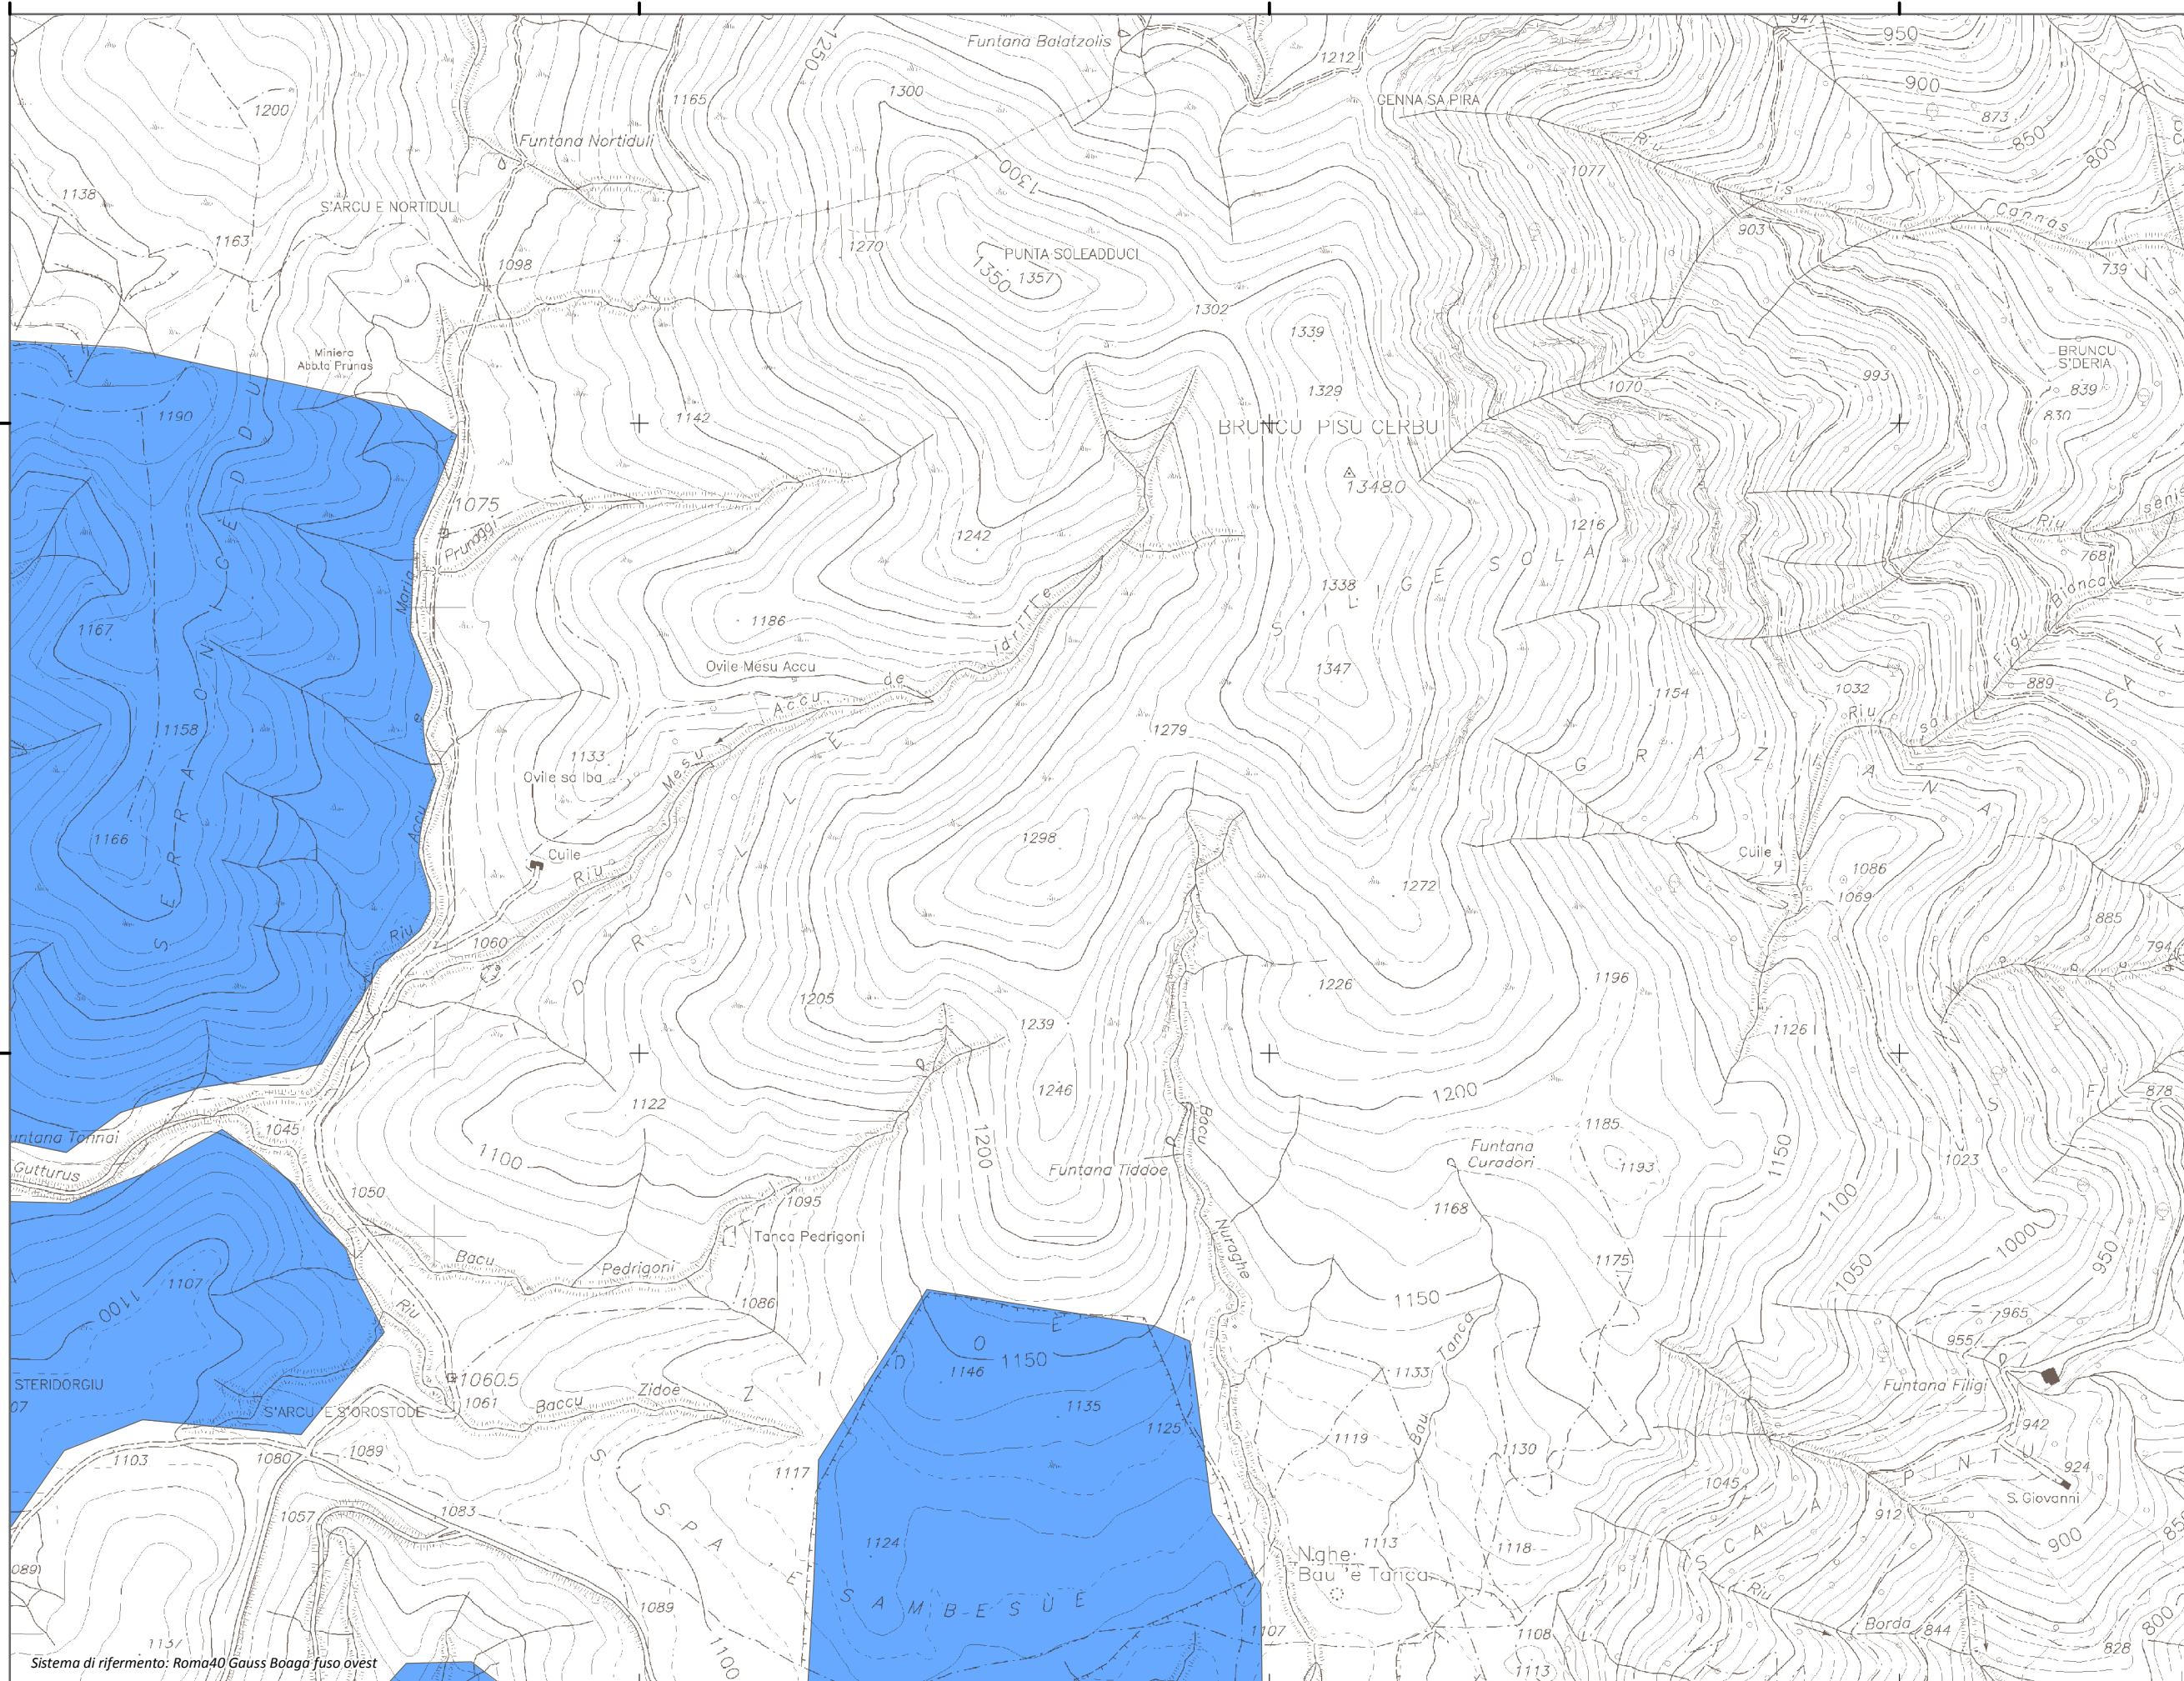

1.538.324

1.539.324

1.540.324

1.541.324

4.434.291

4.434.291

4.433.291

4.433.291

Mappa della Pericolosità da alluvione

Tavola:

Hi-0846

Legenda

Classi di Pericolosità

- P3 - Elevata
Tr ≤ 50 anni
- P2 - Media
50 < Tr ≤ 200 anni
- P1 - Bassa
Tr > 200 anni

Sub Bacino:

5: Posada-Cedrino

Data:

Luglio 2015

Revisione:

1.00

Scala 1:10.000

Sistema di riferimento: Roma40 Gauss Boaga fuso ovest