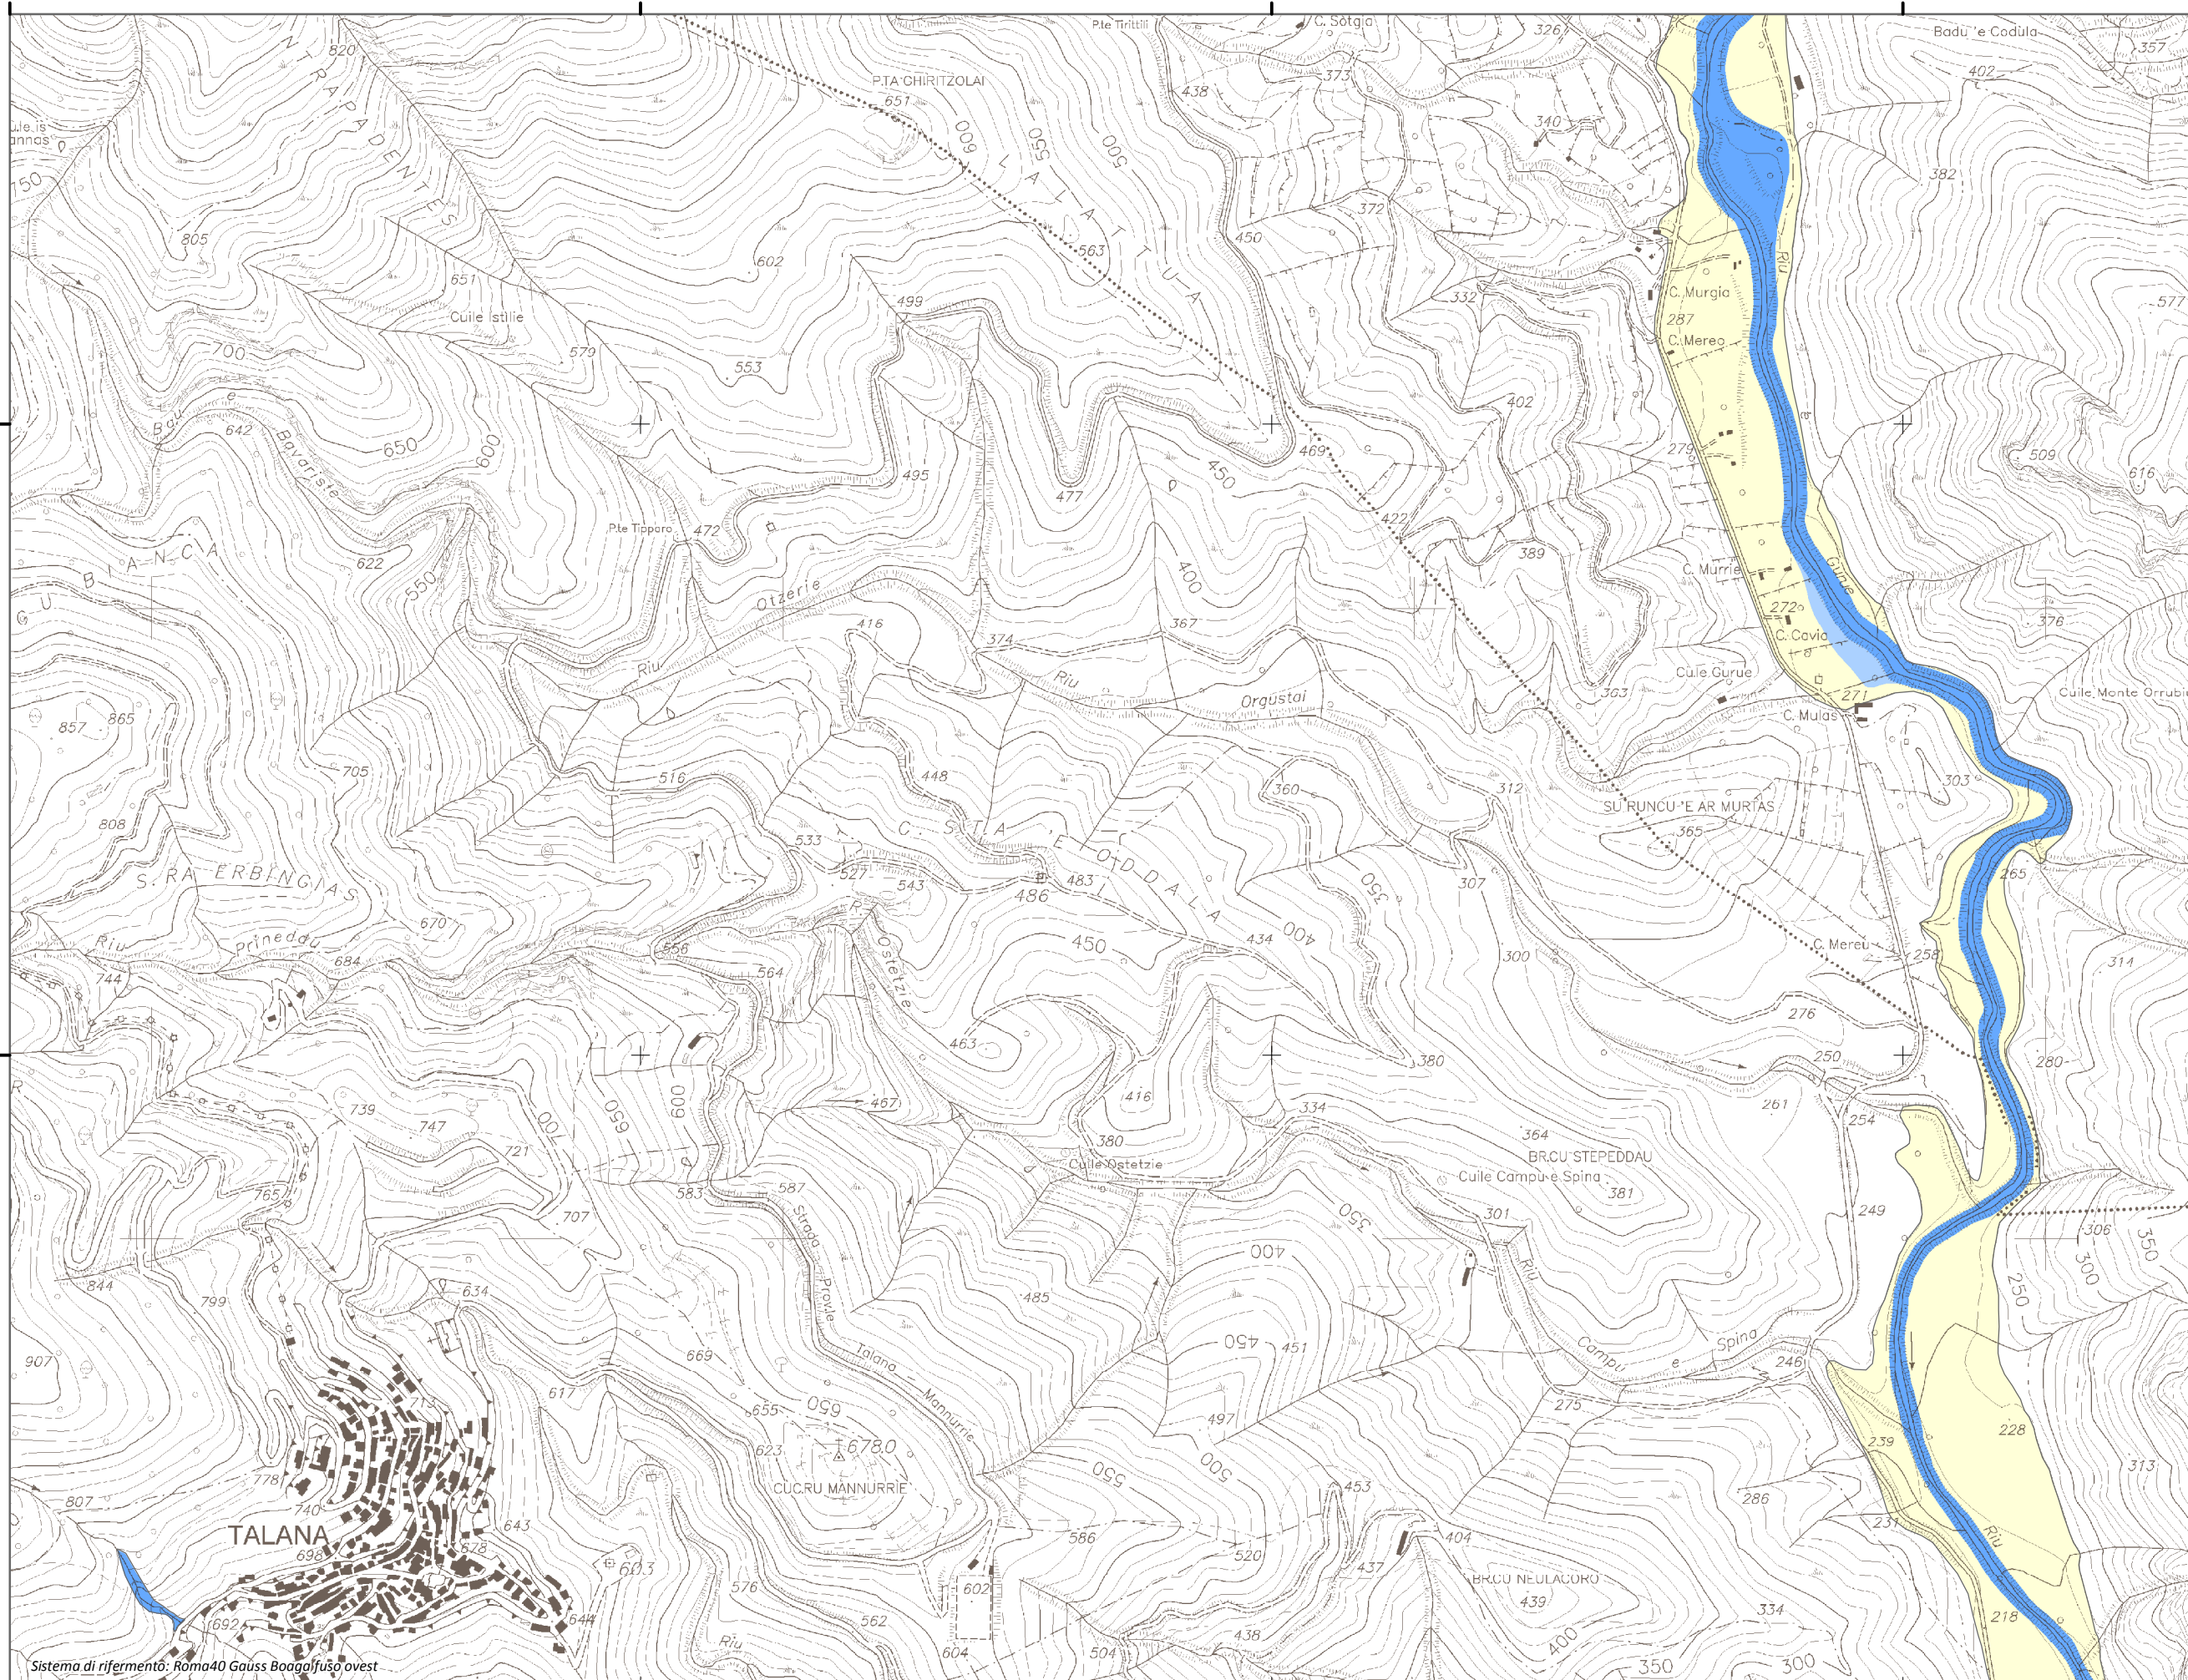

#### Mappa della Pericolosità da alluvione

Tavola:

**Hi-0847**

##### Classi di Pericolosità

- P3 - Elevata  
Tr ≤ 50 anni
- P2 - Media  
50 < Tr ≤ 200 anni
- P1 - Bassa  
Tr > 200 anni

Sub Bacino:

**6: Sud-Orientale**

Data:

Luglio 2015

Revisione:

1.00

Scala 1:10.000

Sistema di riferimento: Roma40 Gauss Boagoluso ovest