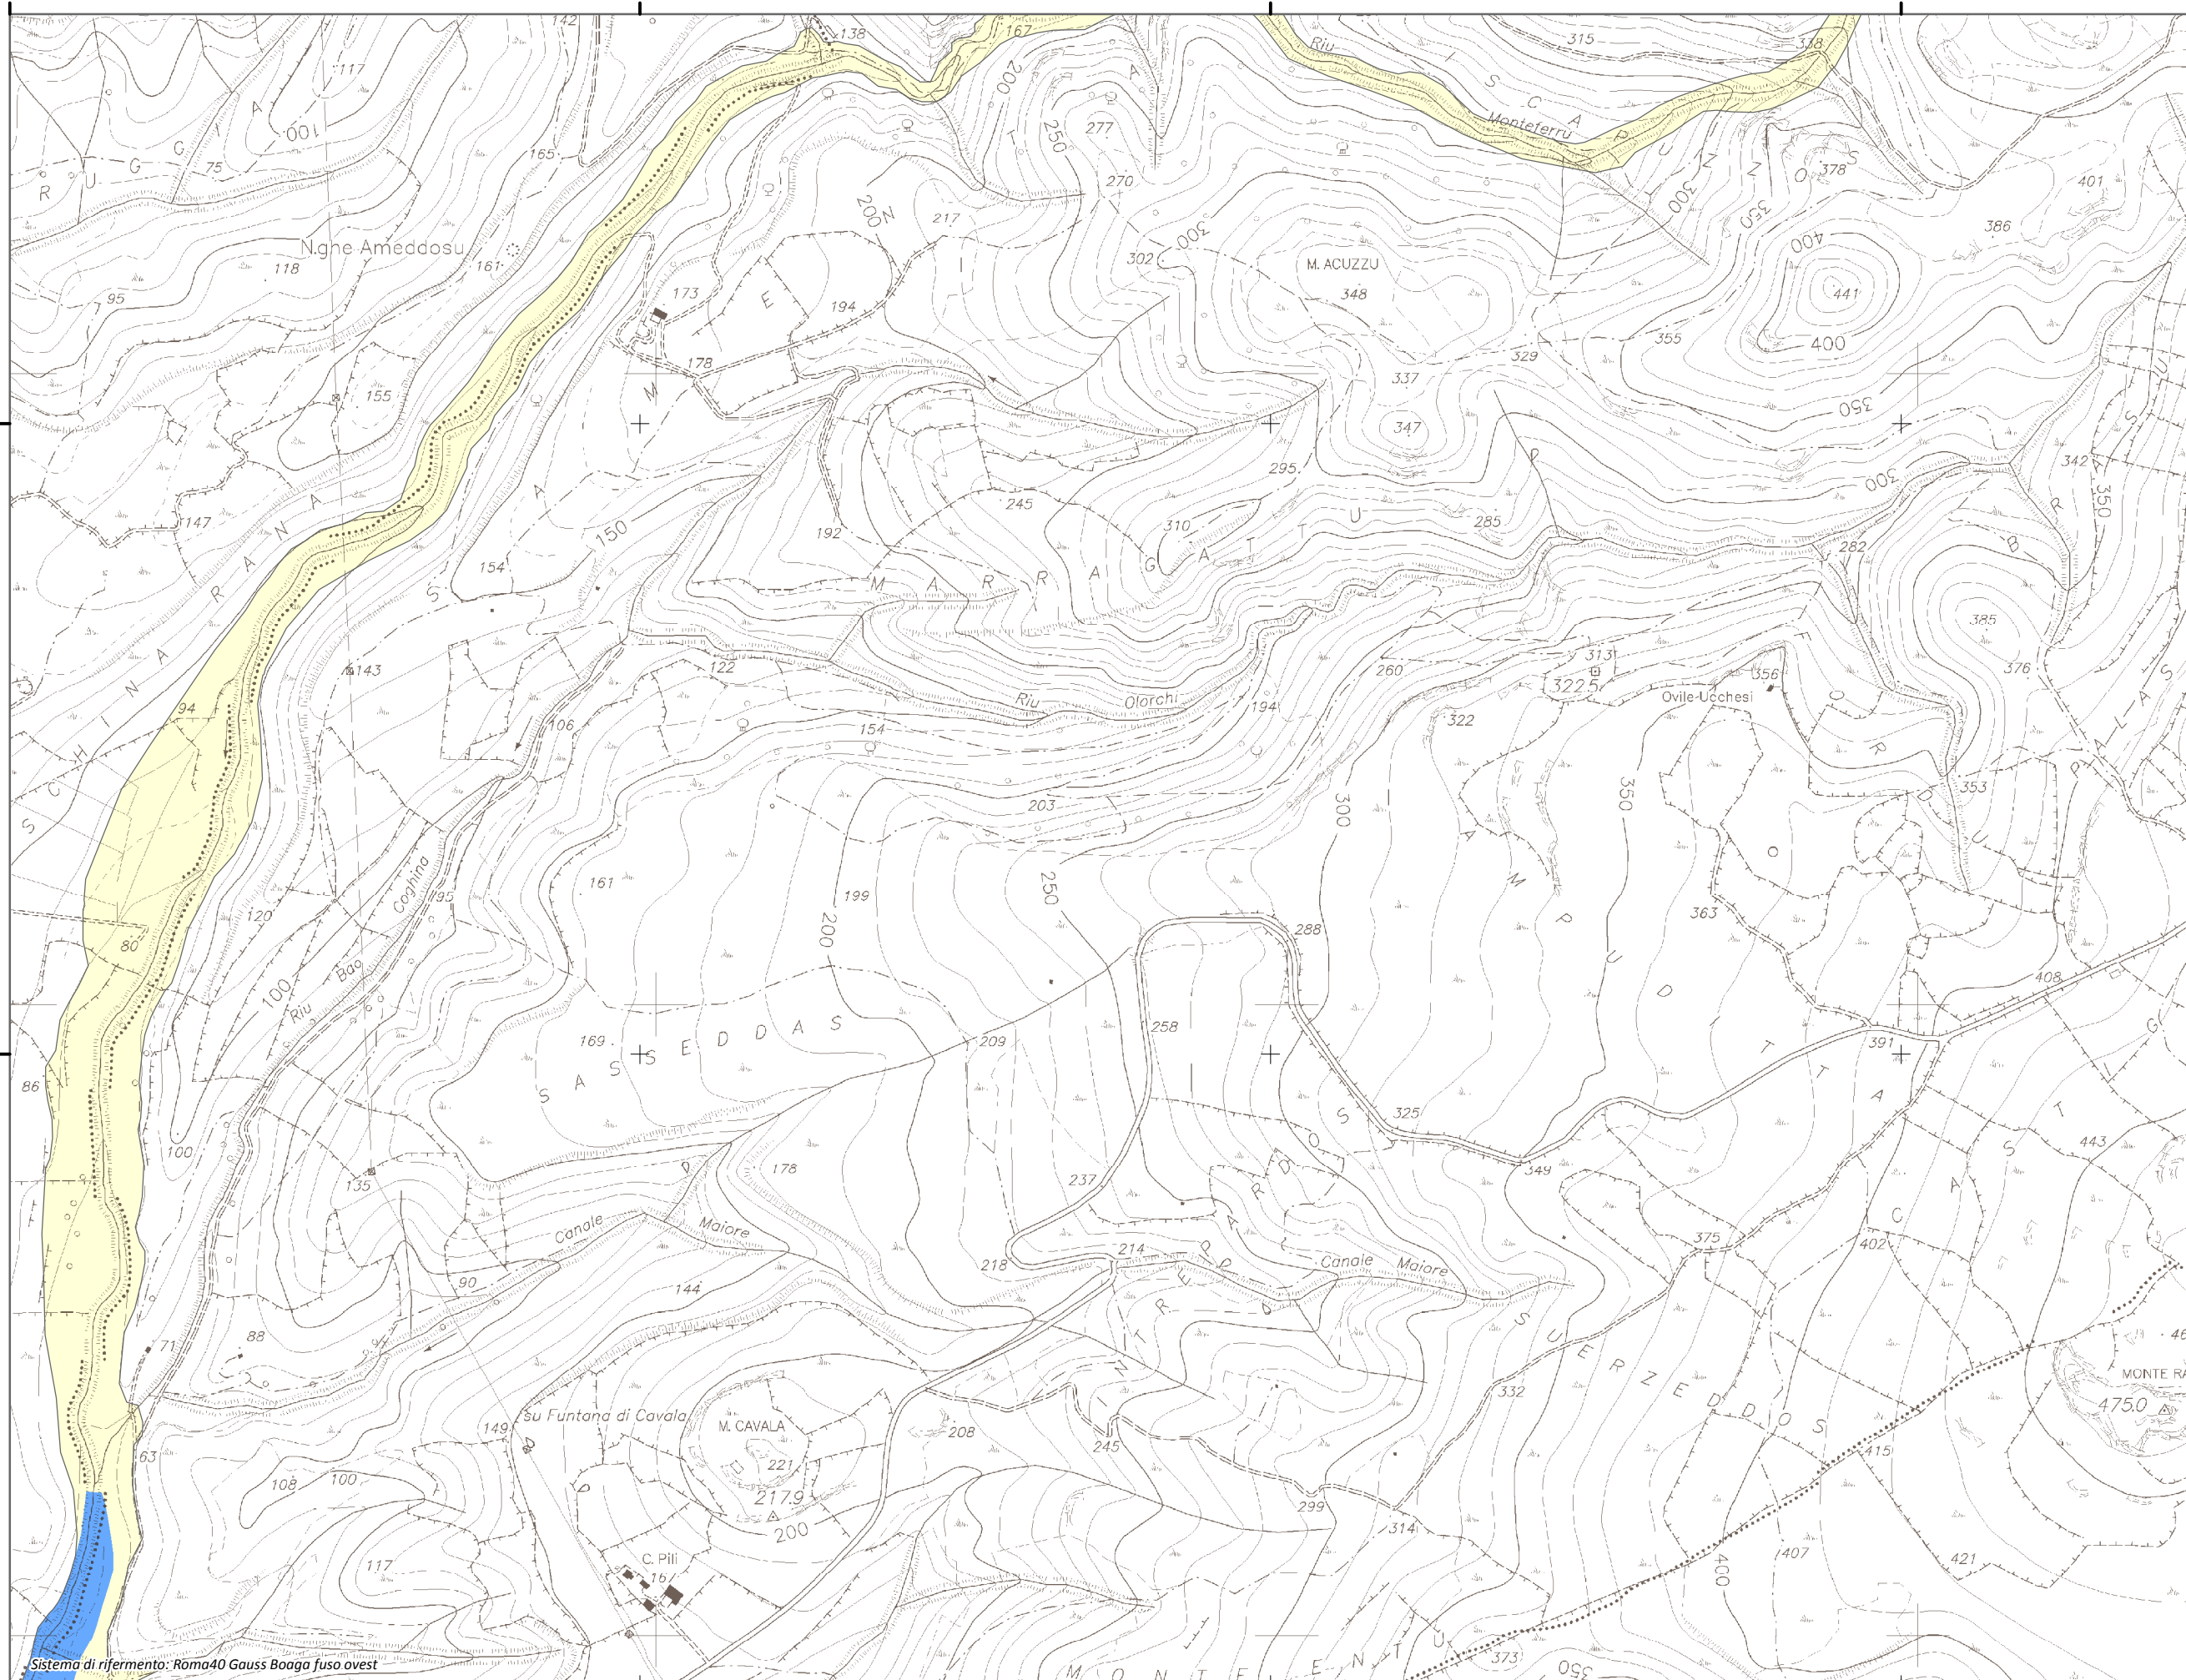

### Mapa della Pericolosità da alluvione

Tavola:

**Hi-0849**

#### Classi di Pericolosità

- P3 - Elevata  
Tr ≤ 50 anni
- P2 - Media  
50 < Tr ≤ 200 anni
- P1 - Bassa  
Tr > 200 anni

Sub Bacino:

**3: Coghinas-Mannu-Temo**

Data:

Luglio 2015

Revisione:

1.00

Scala 1:10.000

Sistema di riferimento: Roma40 Gauss Boaga fuso ovest