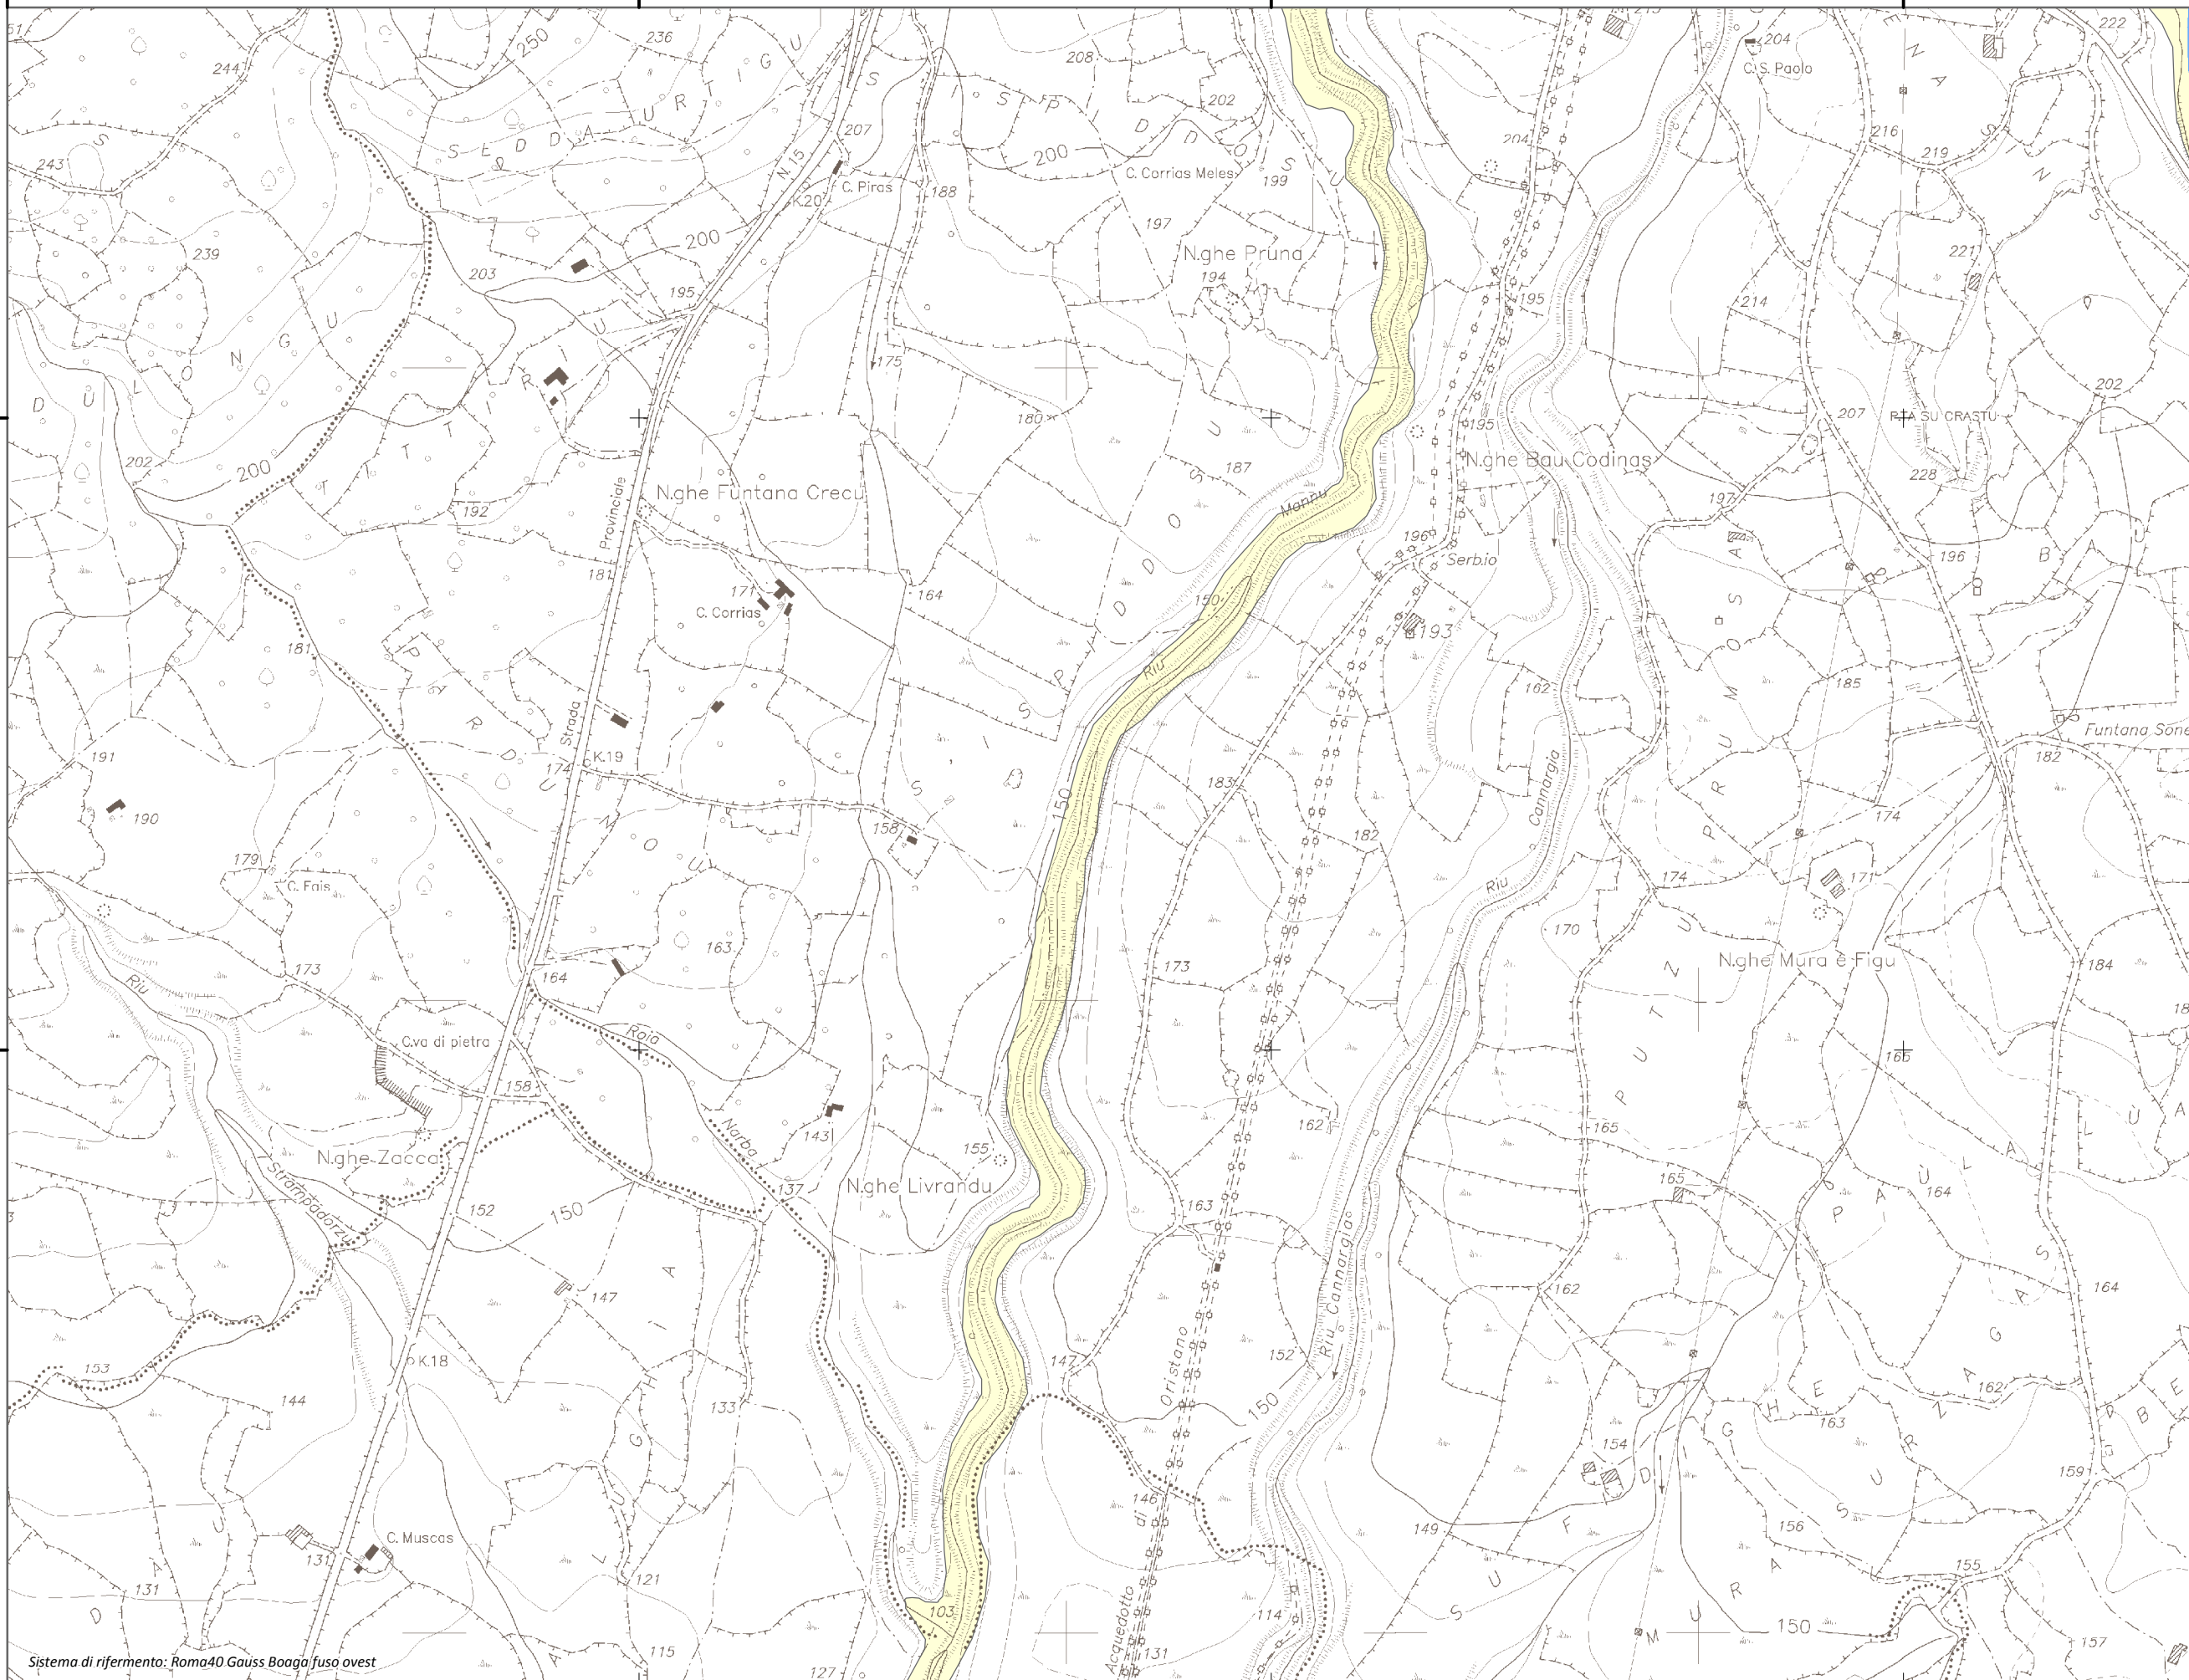

Mappa della Pericolosità da alluvione

Tavola:

Hi-0850

Legenda

Classi di Pericolosità

- P3 - Elevata
Tr ≤ 50 anni
- P2 - Media
50 < Tr ≤ 200 anni
- P1 - Bassa
Tr > 200 anni

Sub Bacino:

2: Tirso

Data:

Luglio 2015

Revisione:

1.00

Scala 1:10.000

Sistema di riferimento: Roma40 Gauss Boaga fuso ovest