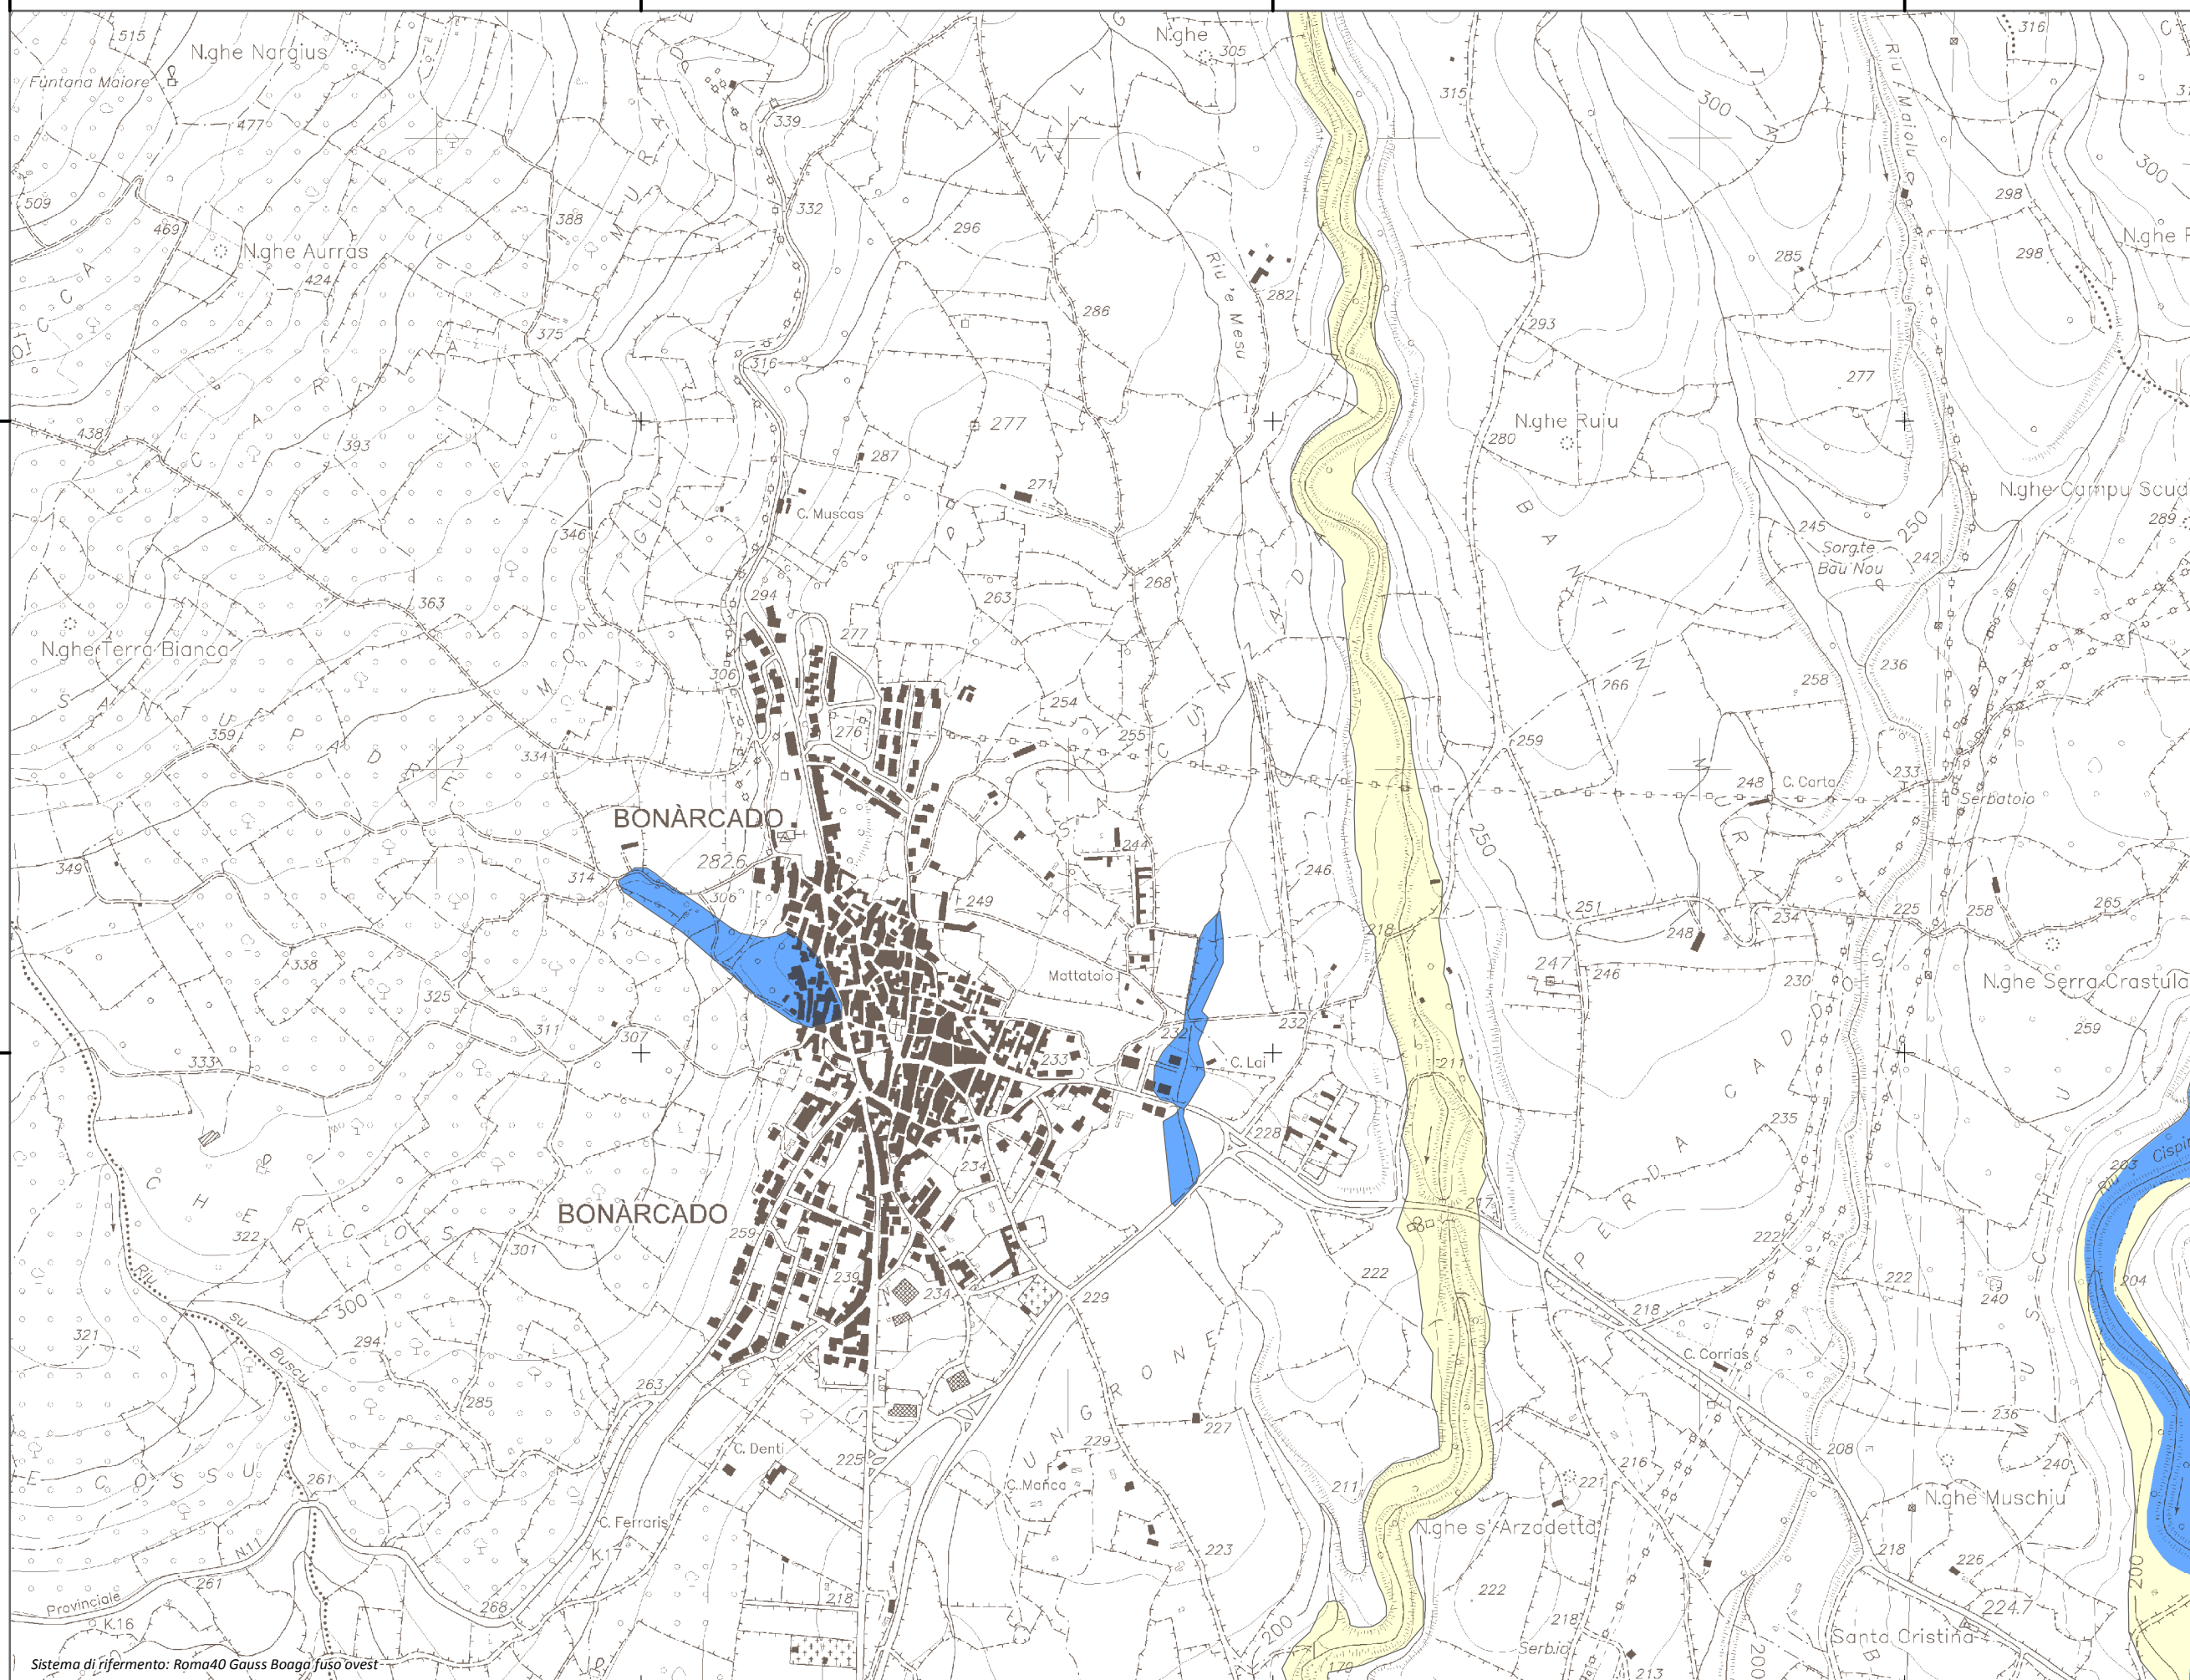

Mappa della Pericolosità da alluvione

Tavola:

Hi-0861

Legenda

Classi di Pericolosità

- P3 - Elevata
Tr ≤ 50 anni
- P2 - Media
50 < Tr ≤ 200 anni
- P1 - Bassa
Tr > 200 anni

Sub Bacino:

2: Tirso

Data:

Luglio 2015

Revisione:

1.00

Scala 1:10.000

Sistema di riferimento: Roma40 Gauss Boaga fuso ovest