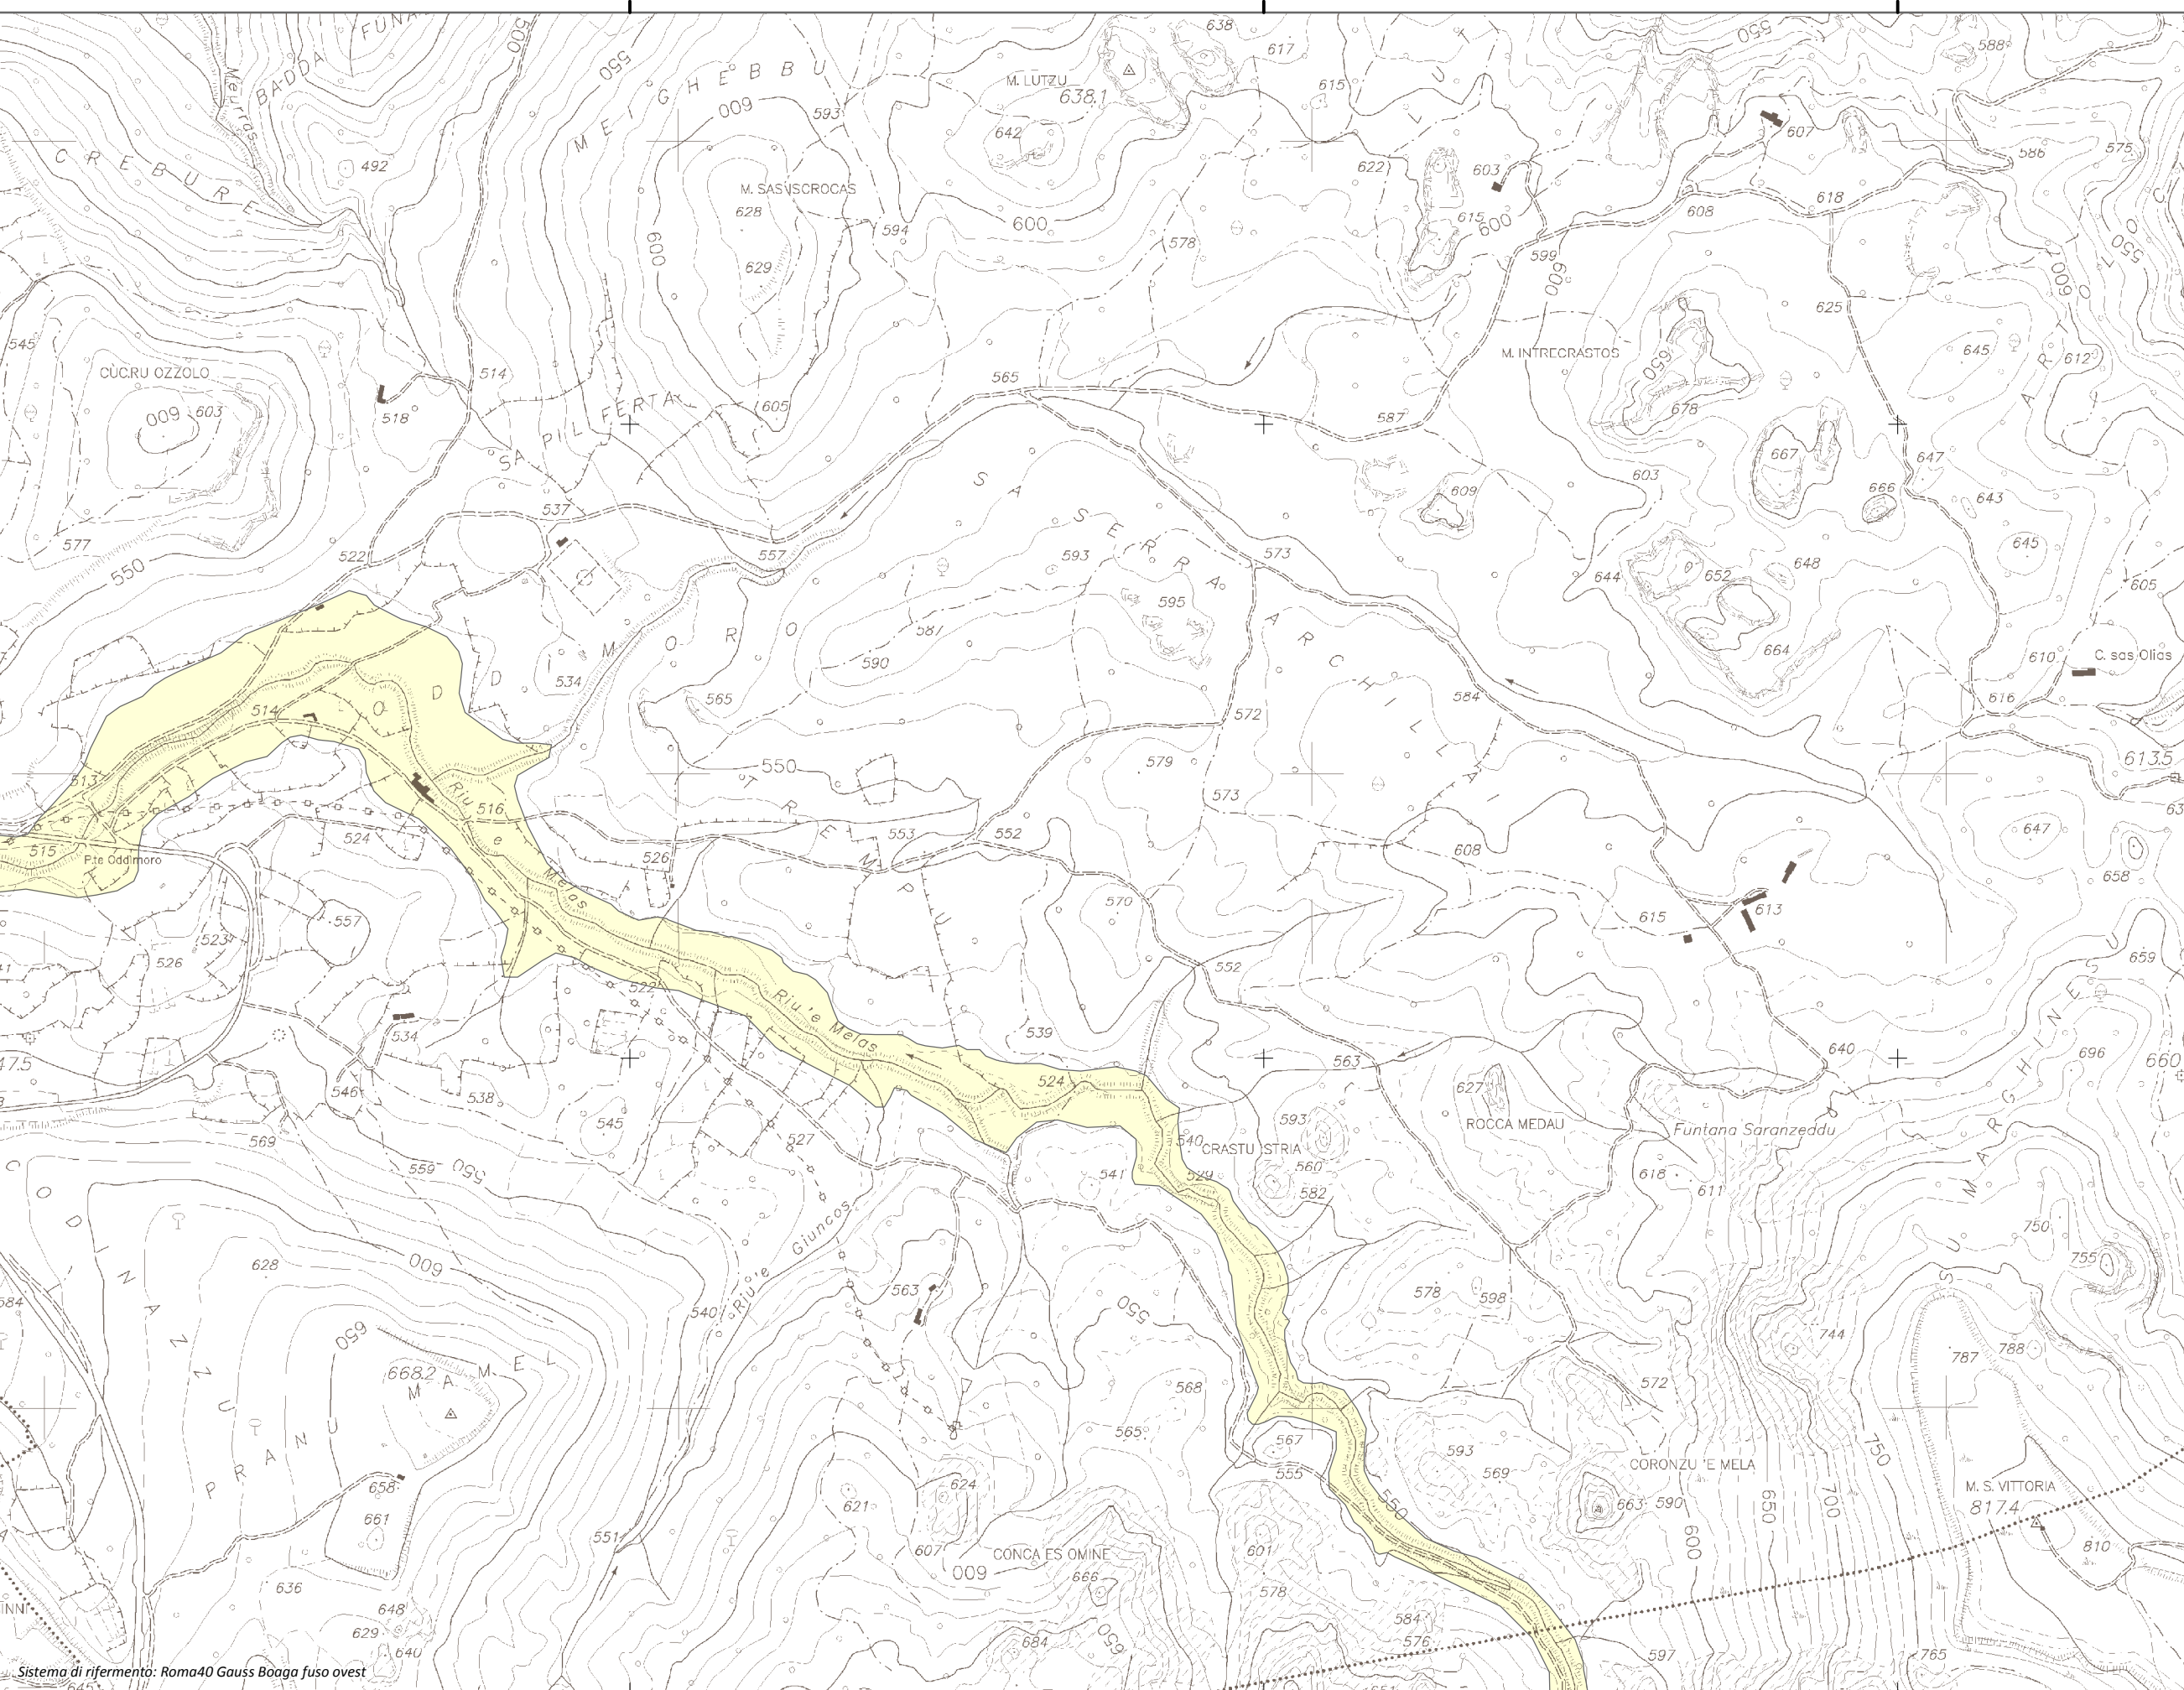

Mappa della Pericolosità da alluvione

Tavola:

Hi-0869

Legenda

Classi di Pericolosità

- P3 - Elevata
Tr ≤ 50 anni
- P2 - Media
50 < Tr ≤ 200 anni
- P1 - Bassa
Tr > 200 anni

Sub Bacino:

2: Tirso

Data:

Luglio 2015

Revisione:

1.00

Scala 1:10.000

Sistema di riferimento: Roma40 Gauss Boaga fuso ovest