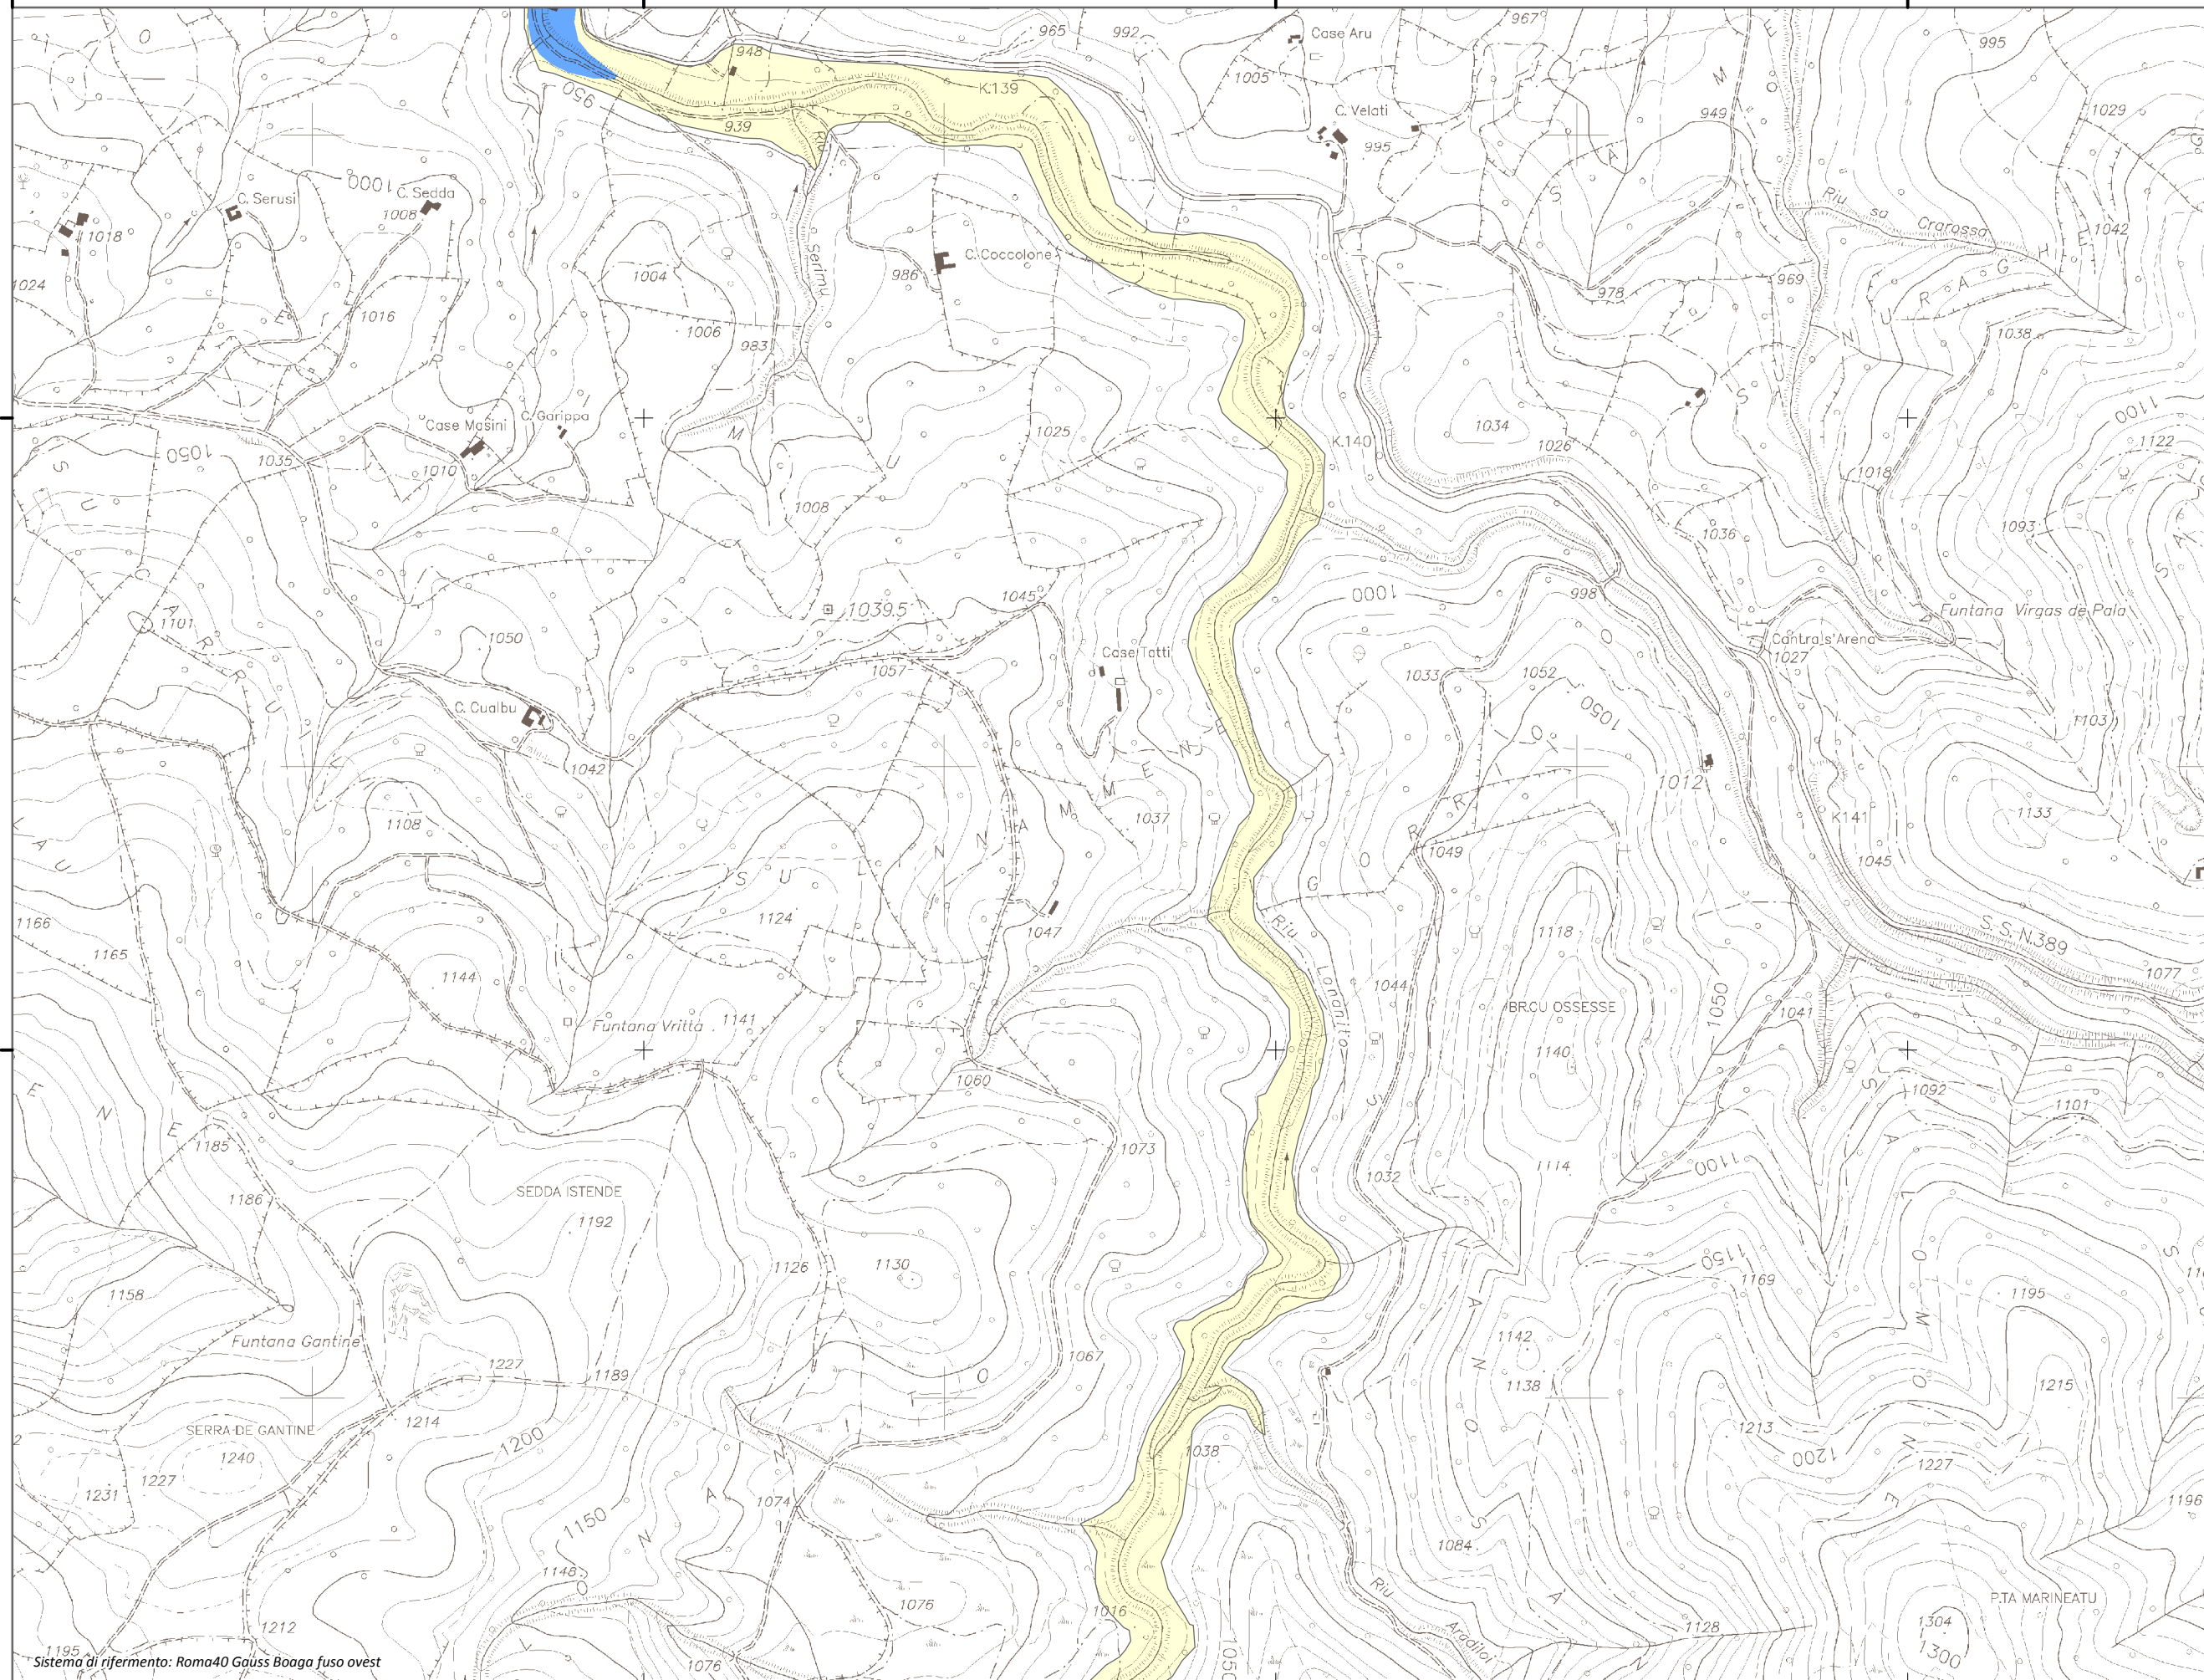

Mapa della Pericolosità da alluvione

Tavola:

Hi-0870

Legenda

Classi di Pericolosità

- P3 - Elevata
Tr ≤ 50 anni
- P2 - Media
50 < Tr ≤ 200 anni
- P1 - Bassa
Tr > 200 anni

Sub Bacino:

2: Tirso

Data:

Luglio 2015

Revisione:

1.00

Scala 1:10.000

Sistema di riferimento: Roma40 Gauss Boaga fuso ovest