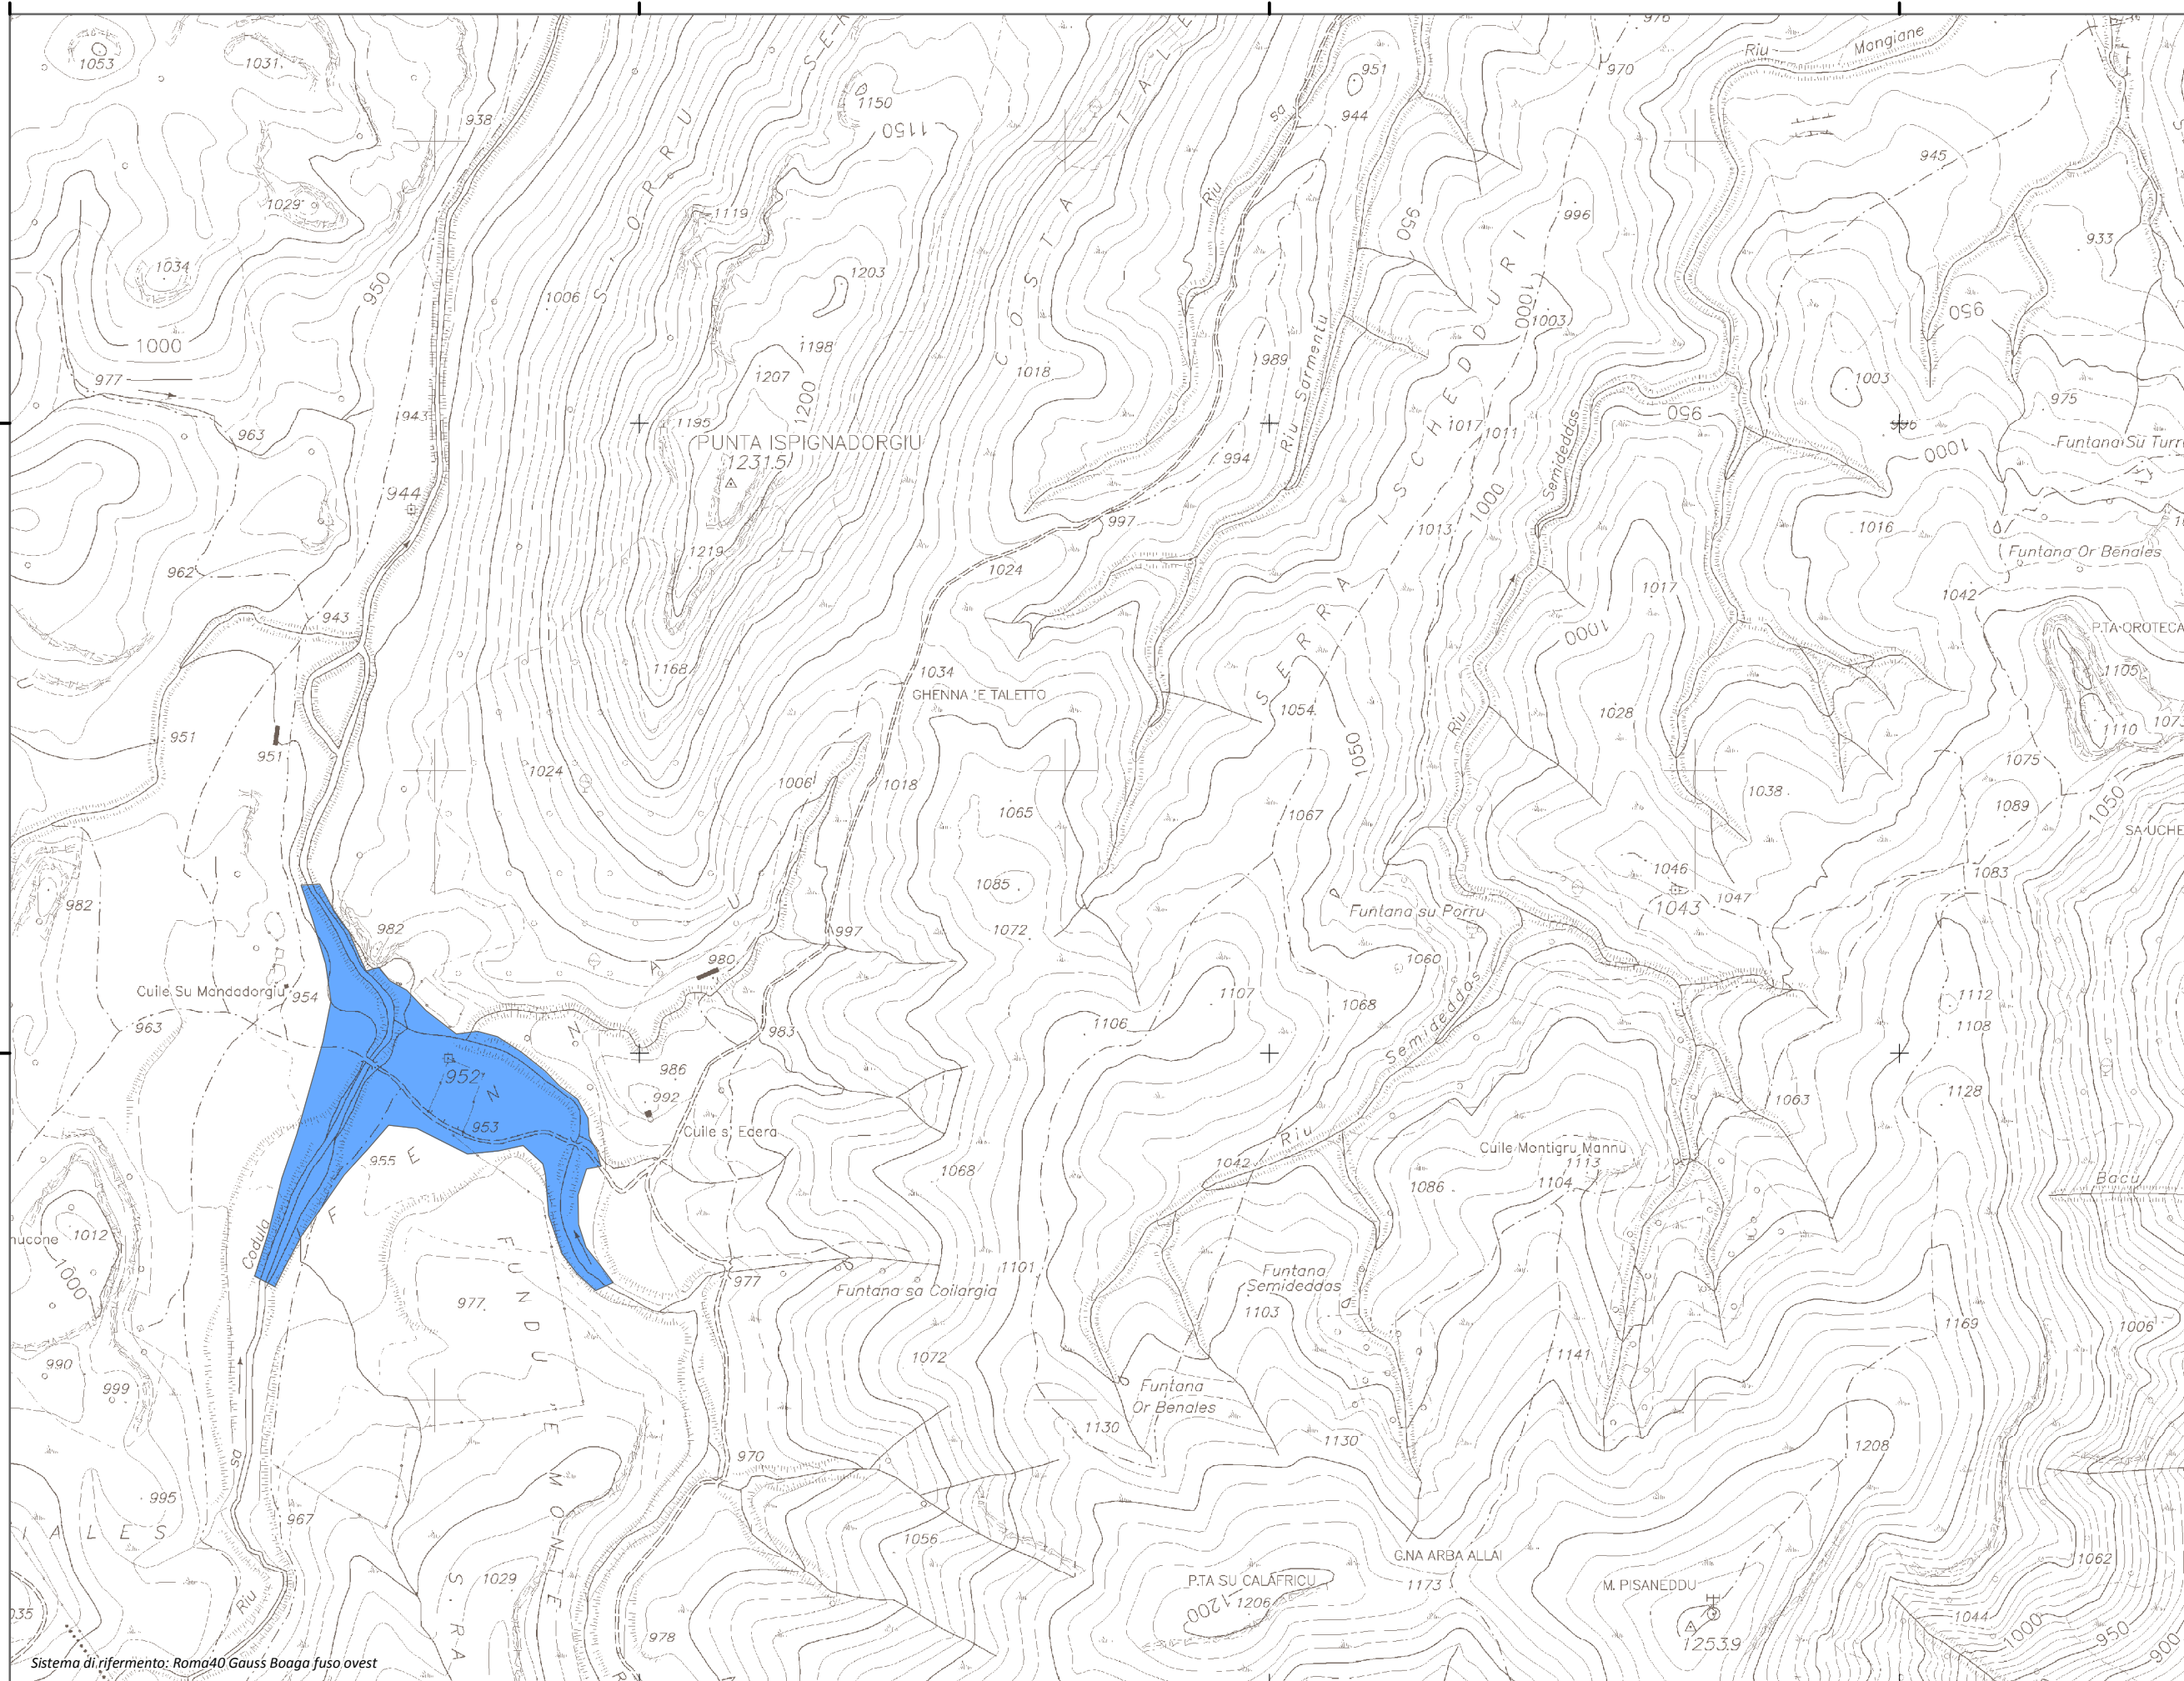

1.538.324

1.539.324

1.540.324

1.541.324

4.438.551

4.438.551

4.439.551

4.438.551

4.437.551

Sistema di riferimento: Roma40 Gauss Boaga fuso ovest

1.538.324

1.539.324

1.540.324

1.541.324

REGIONE AUTONOMA DE SARDIGNA
 REGIONE AUTONOMA DELLA SARDEGNA
 PRESIDENZA
 PRESIDENZA
 AUTORITA' DI BACINO REGIONALE DELLA SARDEGNA

**Piano di Gestione
 del Rischio di Alluvioni**

**Mappa della
 Pericolosità da alluvione**

Tavola:
Hi-0873

- Legenda**
Classi di Pericolosità
- P3 - Elevata
Tr ≤ 50 anni
 - P2 - Media
50 < Tr ≤ 200 anni
 - P1 - Bassa
Tr > 200 anni

Sub Bacino:
5: Posada-Cedrina

| | |
|----------------------|--------------------|
| Data: Luglio 2015 | Revisione: 1.00 |
|----------------------|--------------------|

Scala 1:10.000