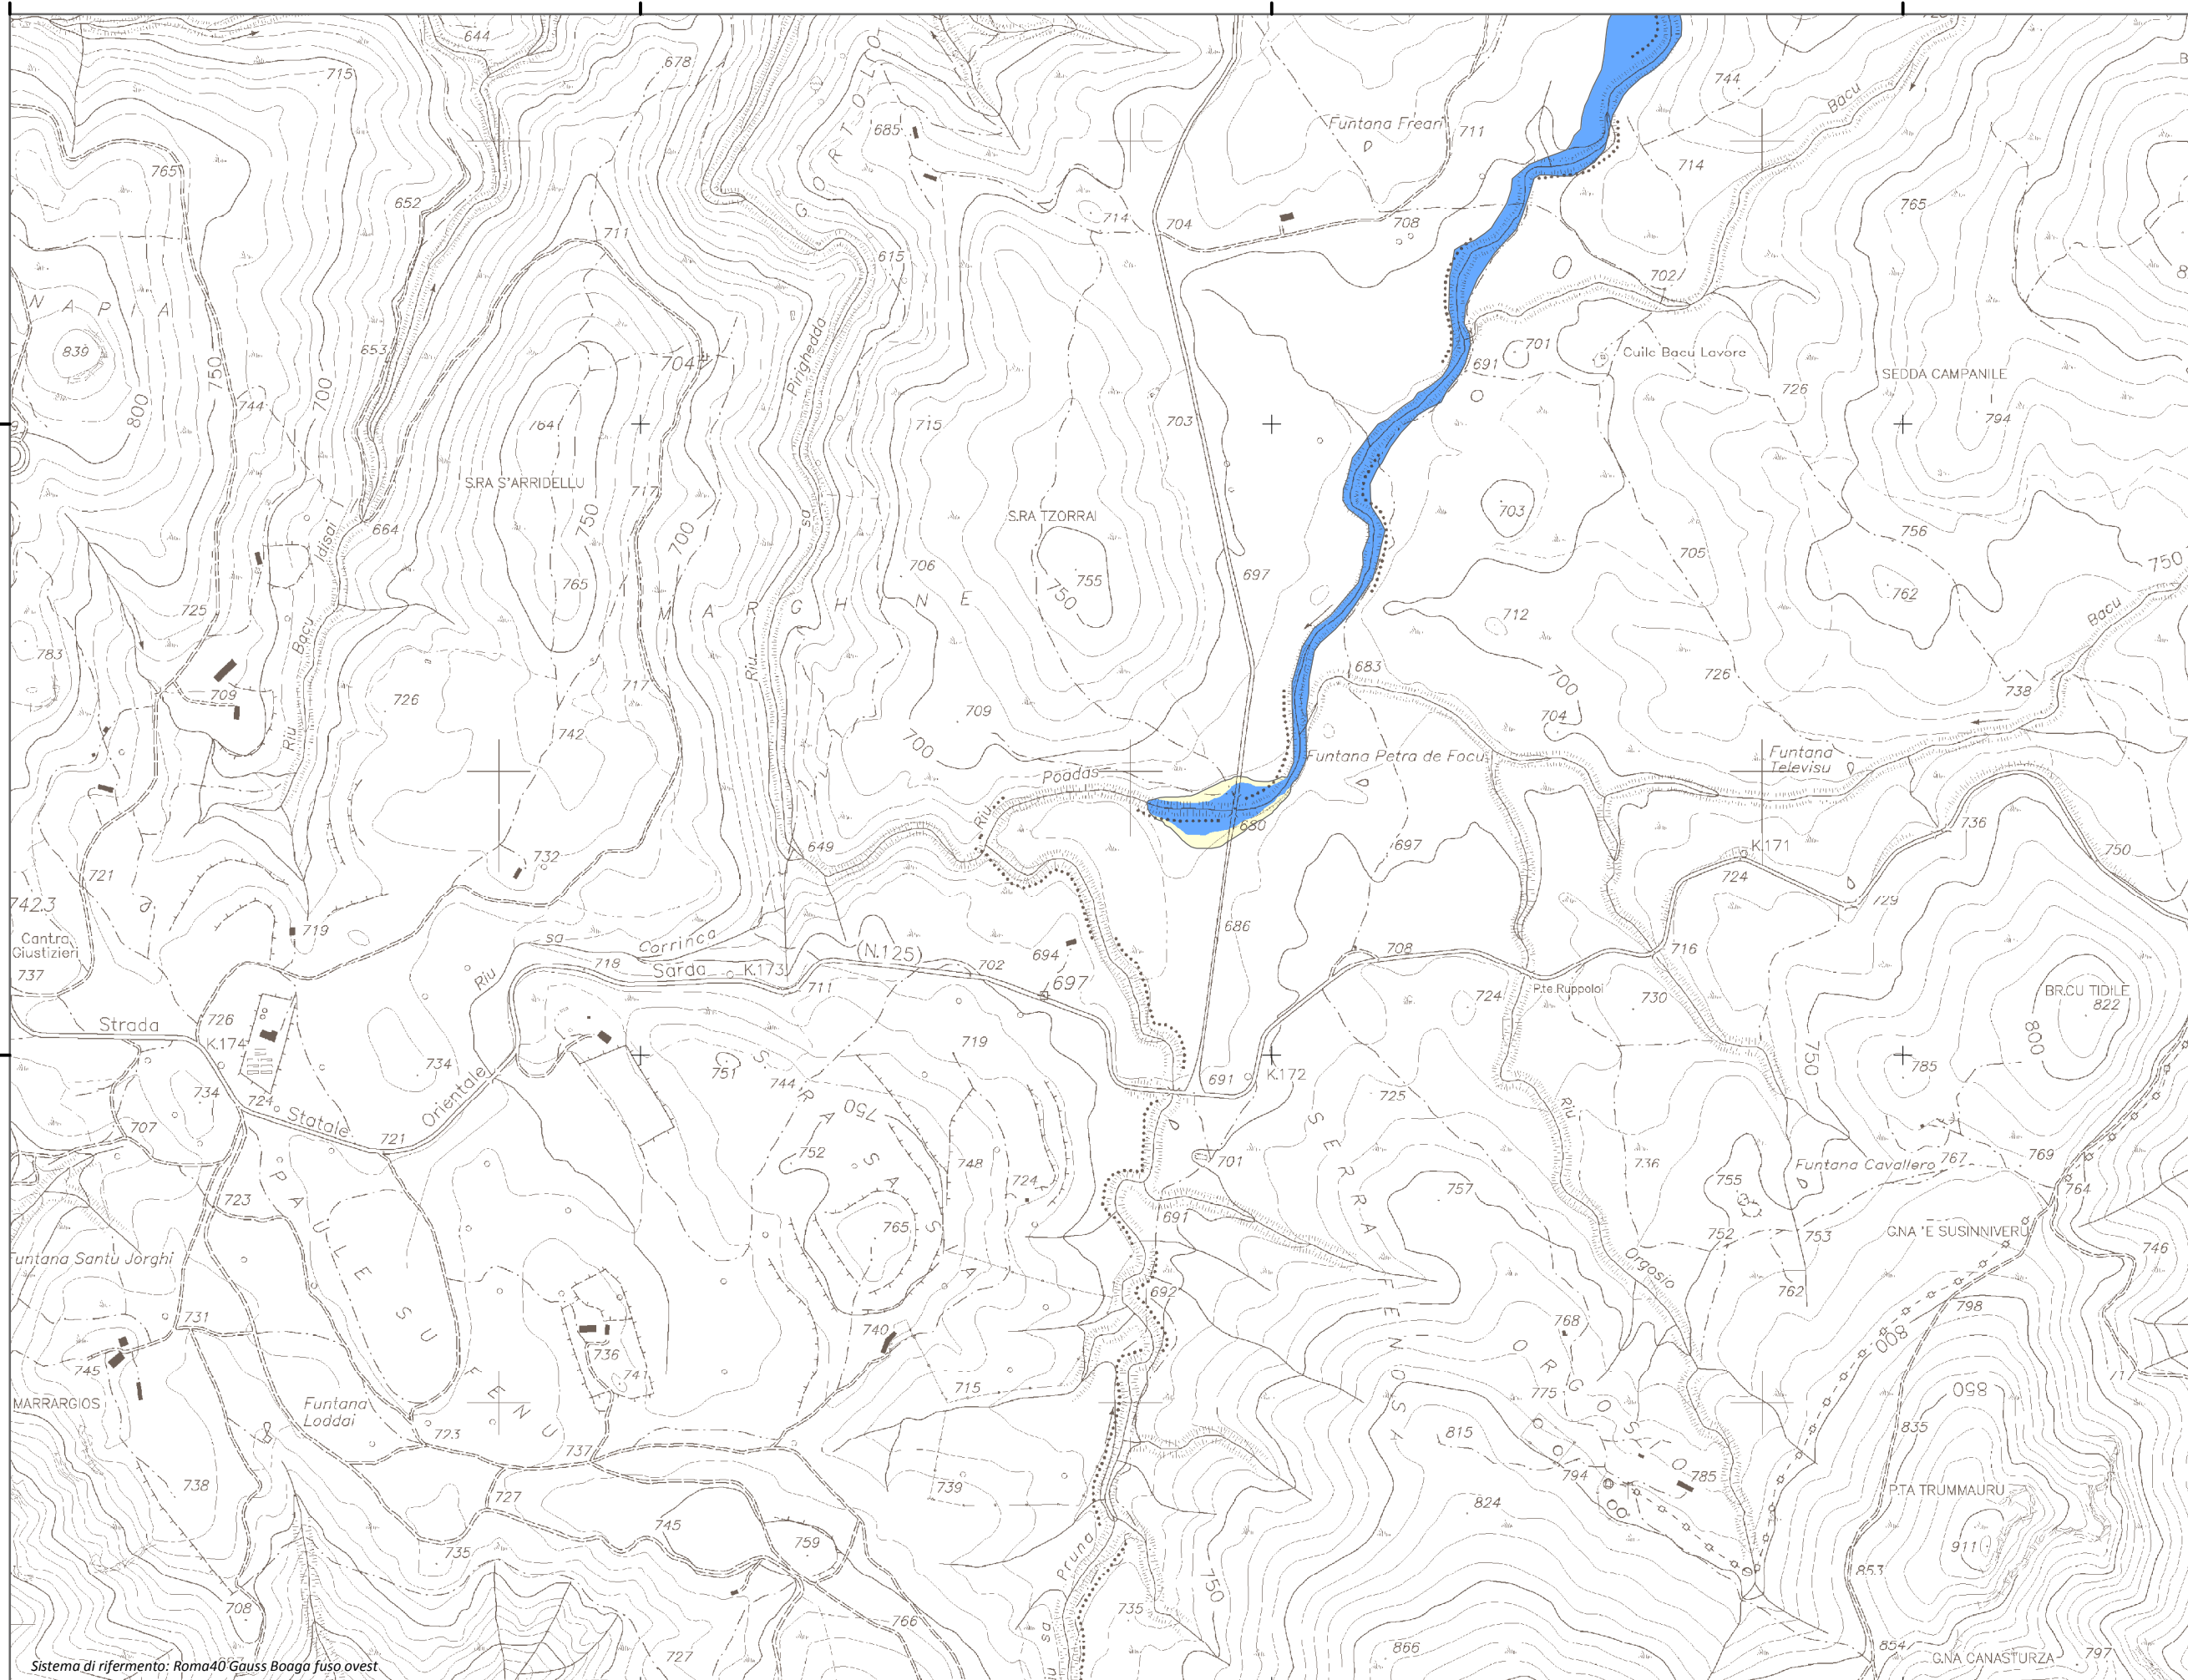

#### Mapa della Pericolosità da alluvione

Tavola:

**Hi-0875**

##### Classi di Pericolosità

- P3 - Elevata  
Tr ≤ 50 anni
- P2 - Media  
50 < Tr ≤ 200 anni
- P1 - Bassa  
Tr > 200 anni

Sub Bacino:

**5: Posada-Cedrino**

Data:

Luglio 2015

Revisione:

1.00

Scala 1:10.000

Sistema di riferimento: Roma40 Gauss Boaga fuso ovest