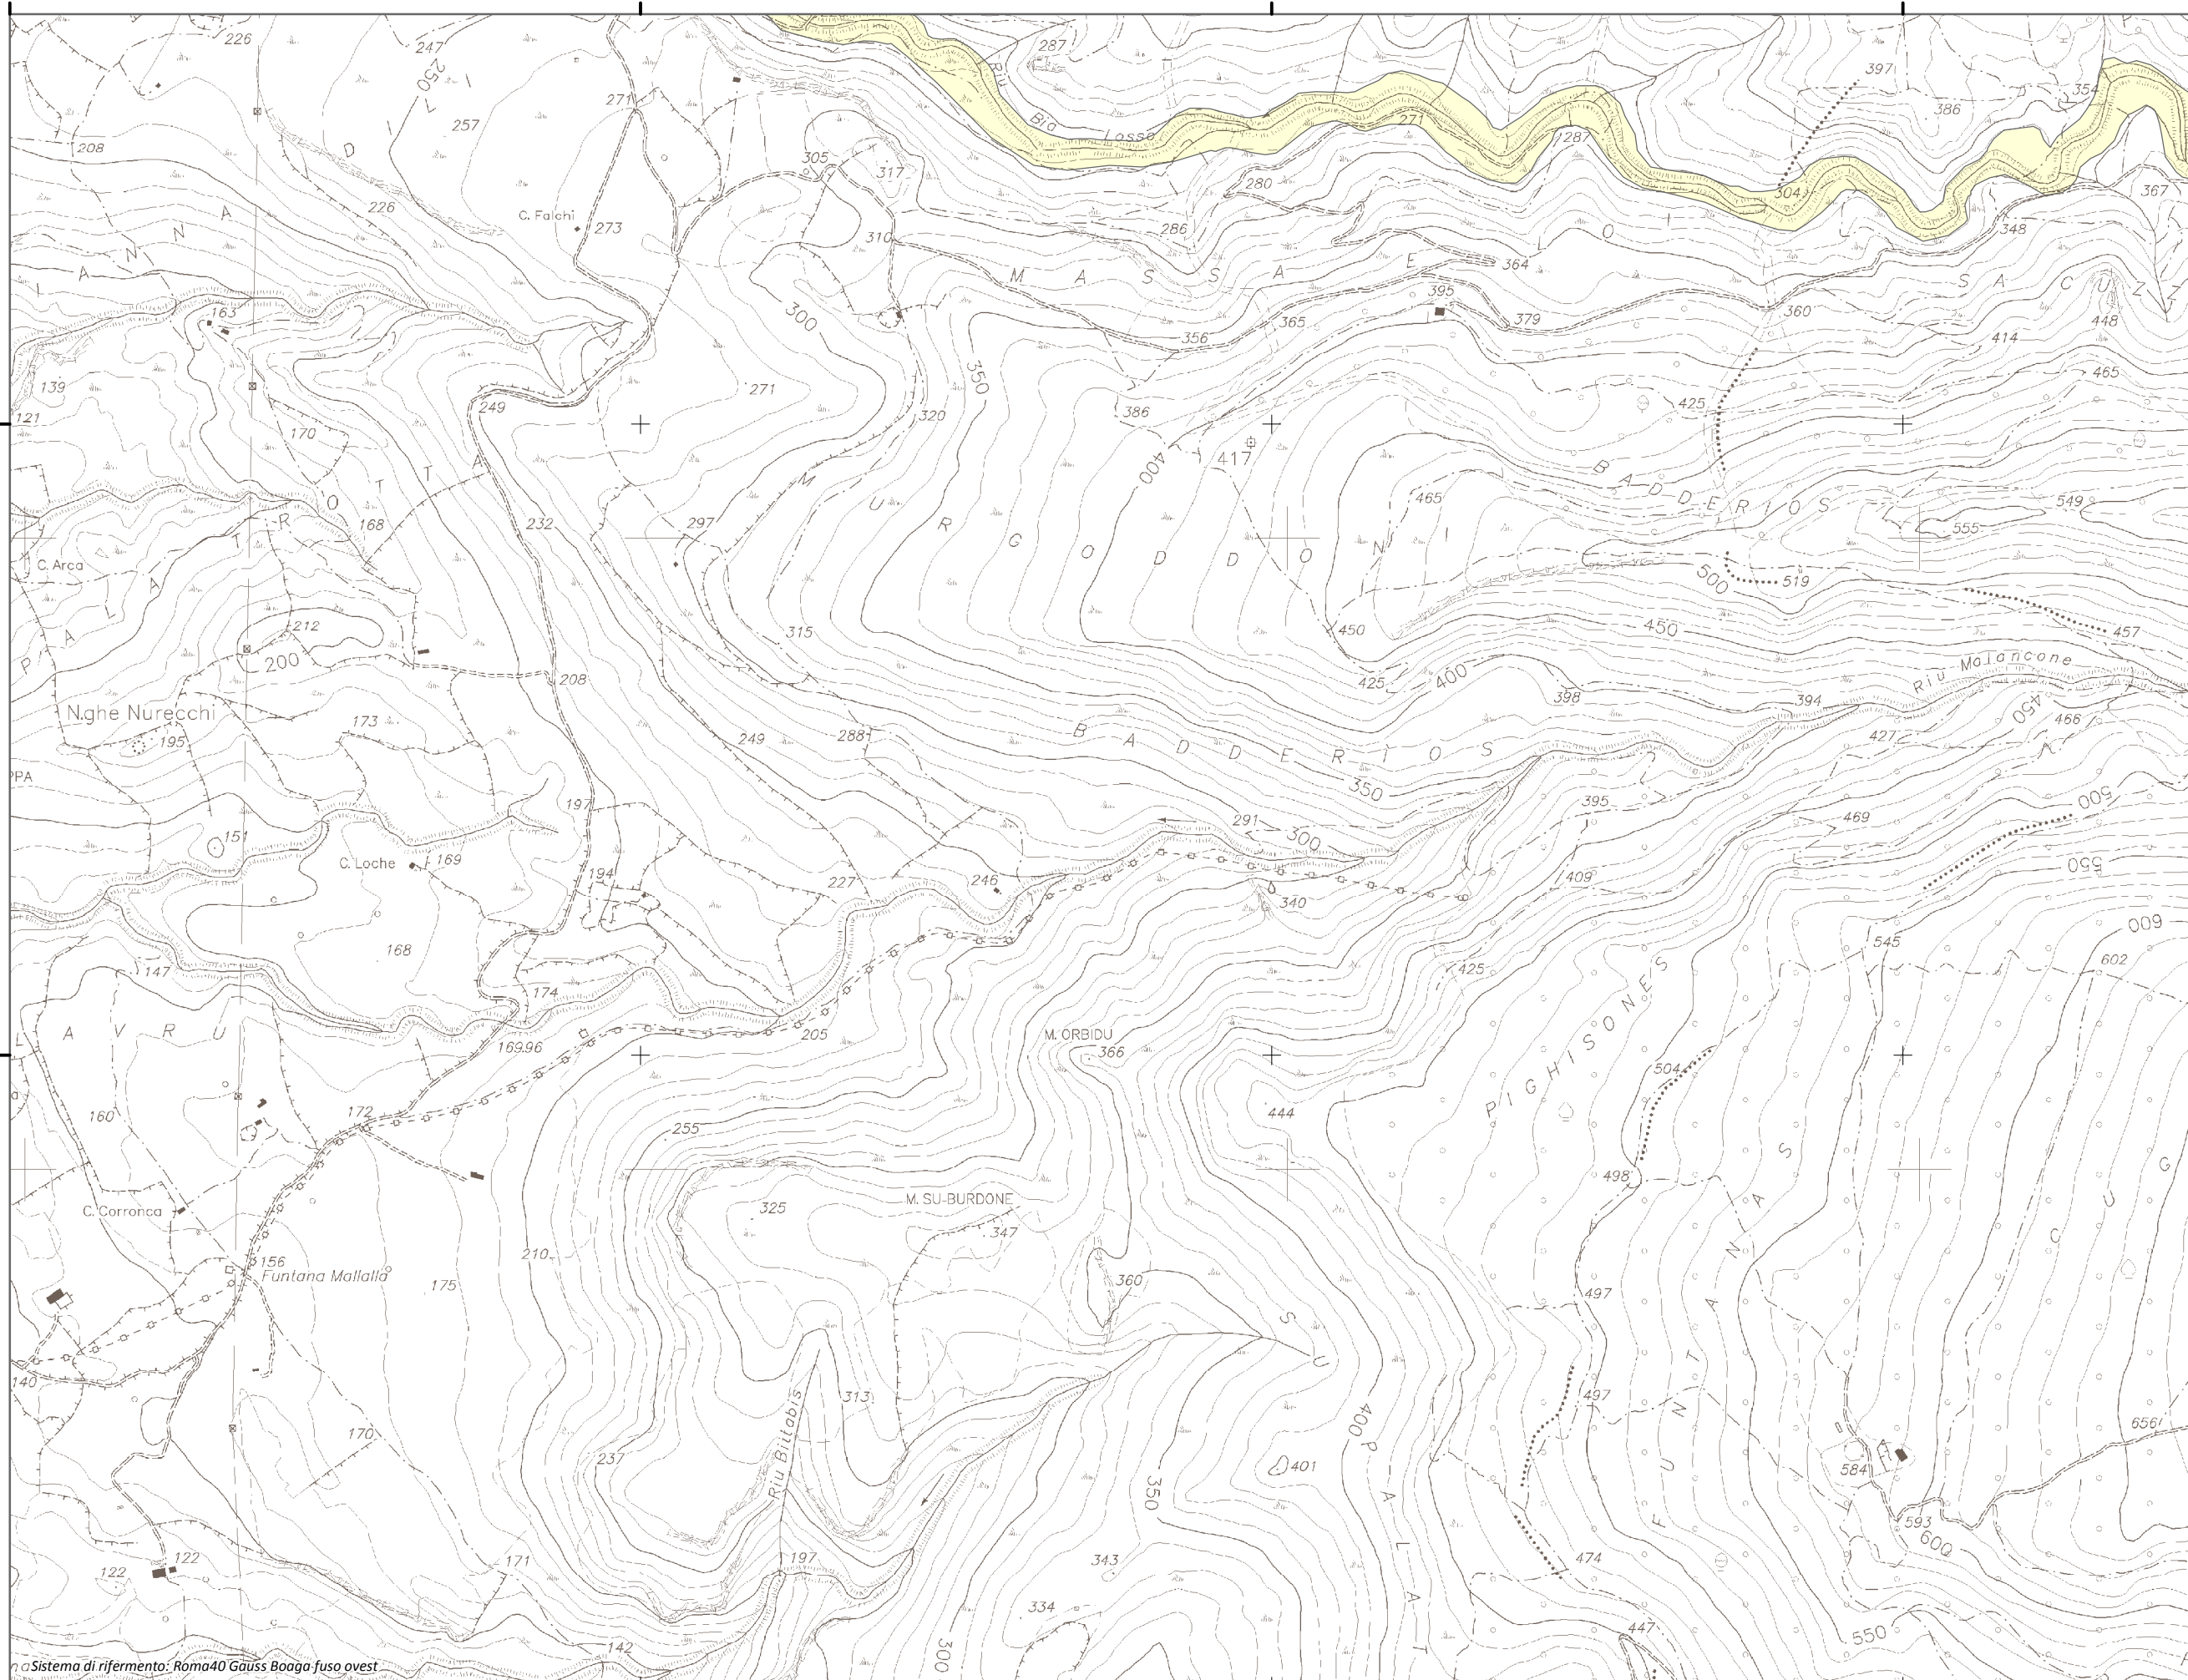

1.458.974

1.459.974

1.460.974

1.461.974

4.442.181

4.442.181

4.441.181

4.441.181

Mappa della Pericolosità da alluvione

Tavola:

Hi-0878

Legenda

Classi di Pericolosità

- P3 - Elevata
Tr ≤ 50 anni
- P2 - Media
50 < Tr ≤ 200 anni
- P1 - Bassa
Tr > 200 anni

Sub Bacino:

3: Coghinas-Mannu-Temo

Data:

Luglio 2015

Revisione:

1.00

Scala 1:10.000

na Sistema di riferimento: Roma40 Gauss Boaga-fuso ovest