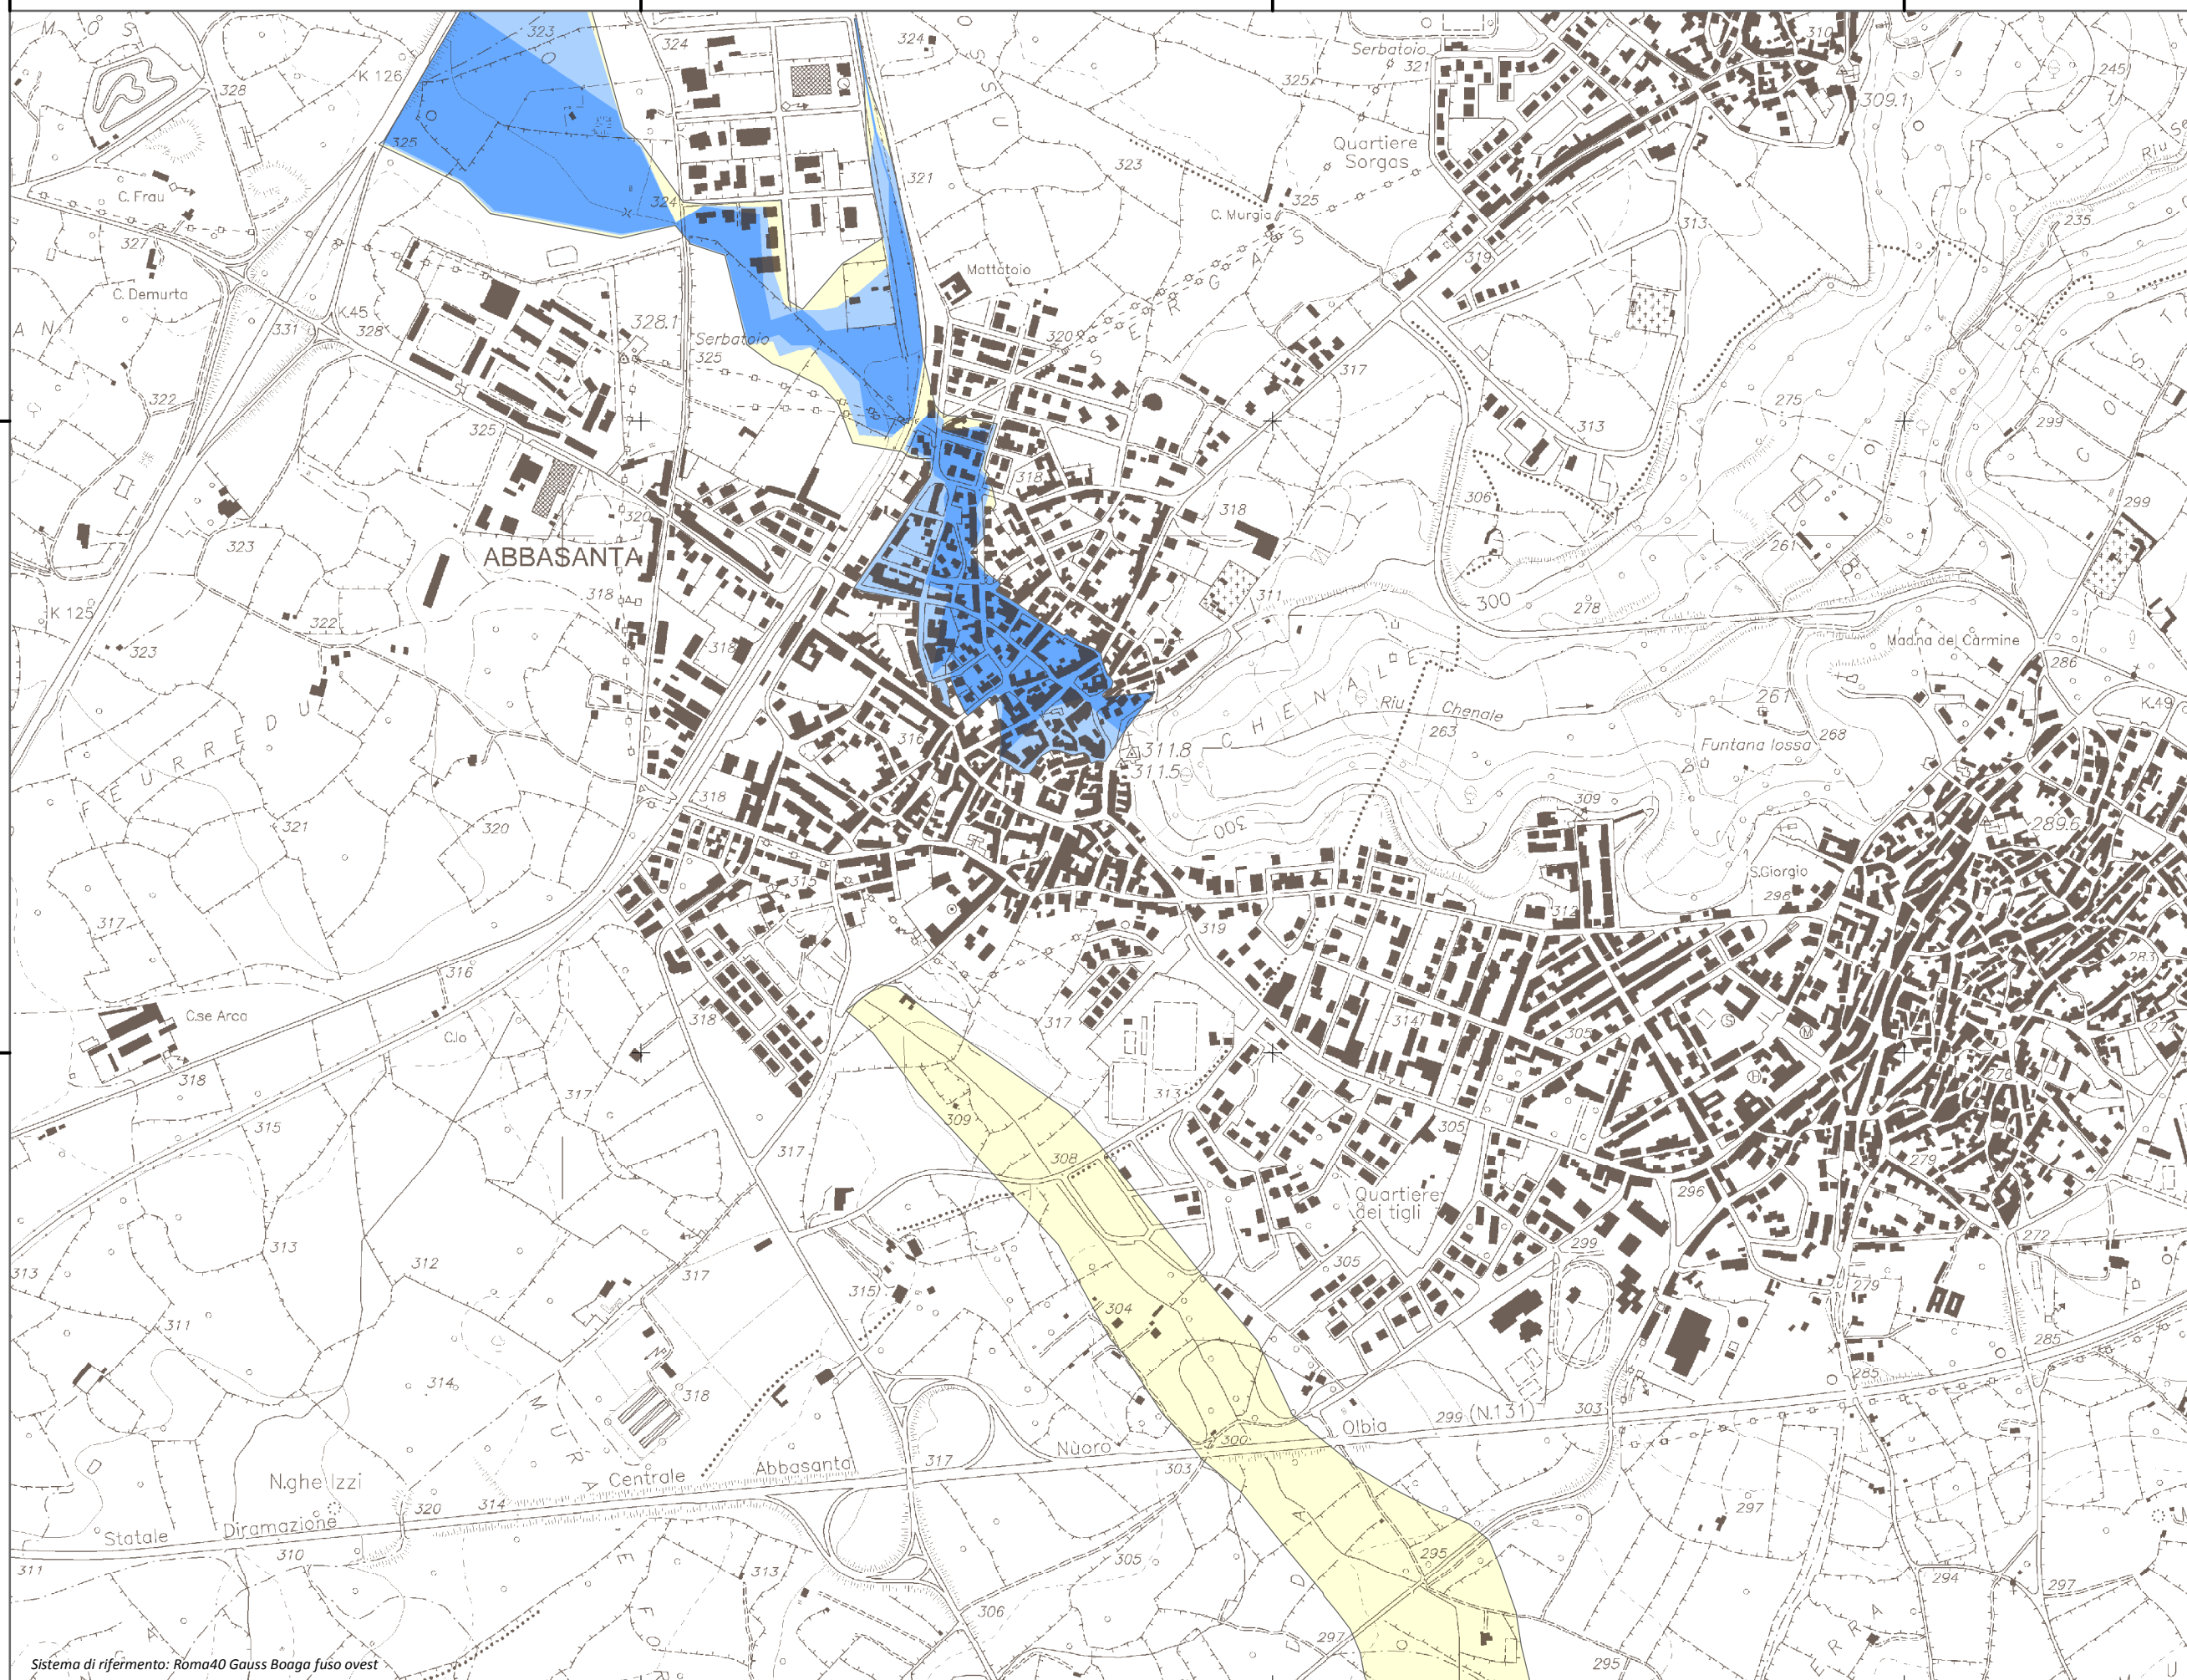

Tavola:

Hi-0885

Legenda

Classi di Pericolosità

- P3 - Elevata
Tr ≤ 50 anni
- P2 - Media
50 < Tr ≤ 200 anni
- P1 - Bassa
Tr > 200 anni

Sub Bacino:

2: Tirso

Data:

Luglio 2015

Revisione:

1.00

Scala 1:10.000

Sistema di riferimento: Roma40 Gauss Boaga fuso ovest

1.483.124

1.484.124

1.485.124