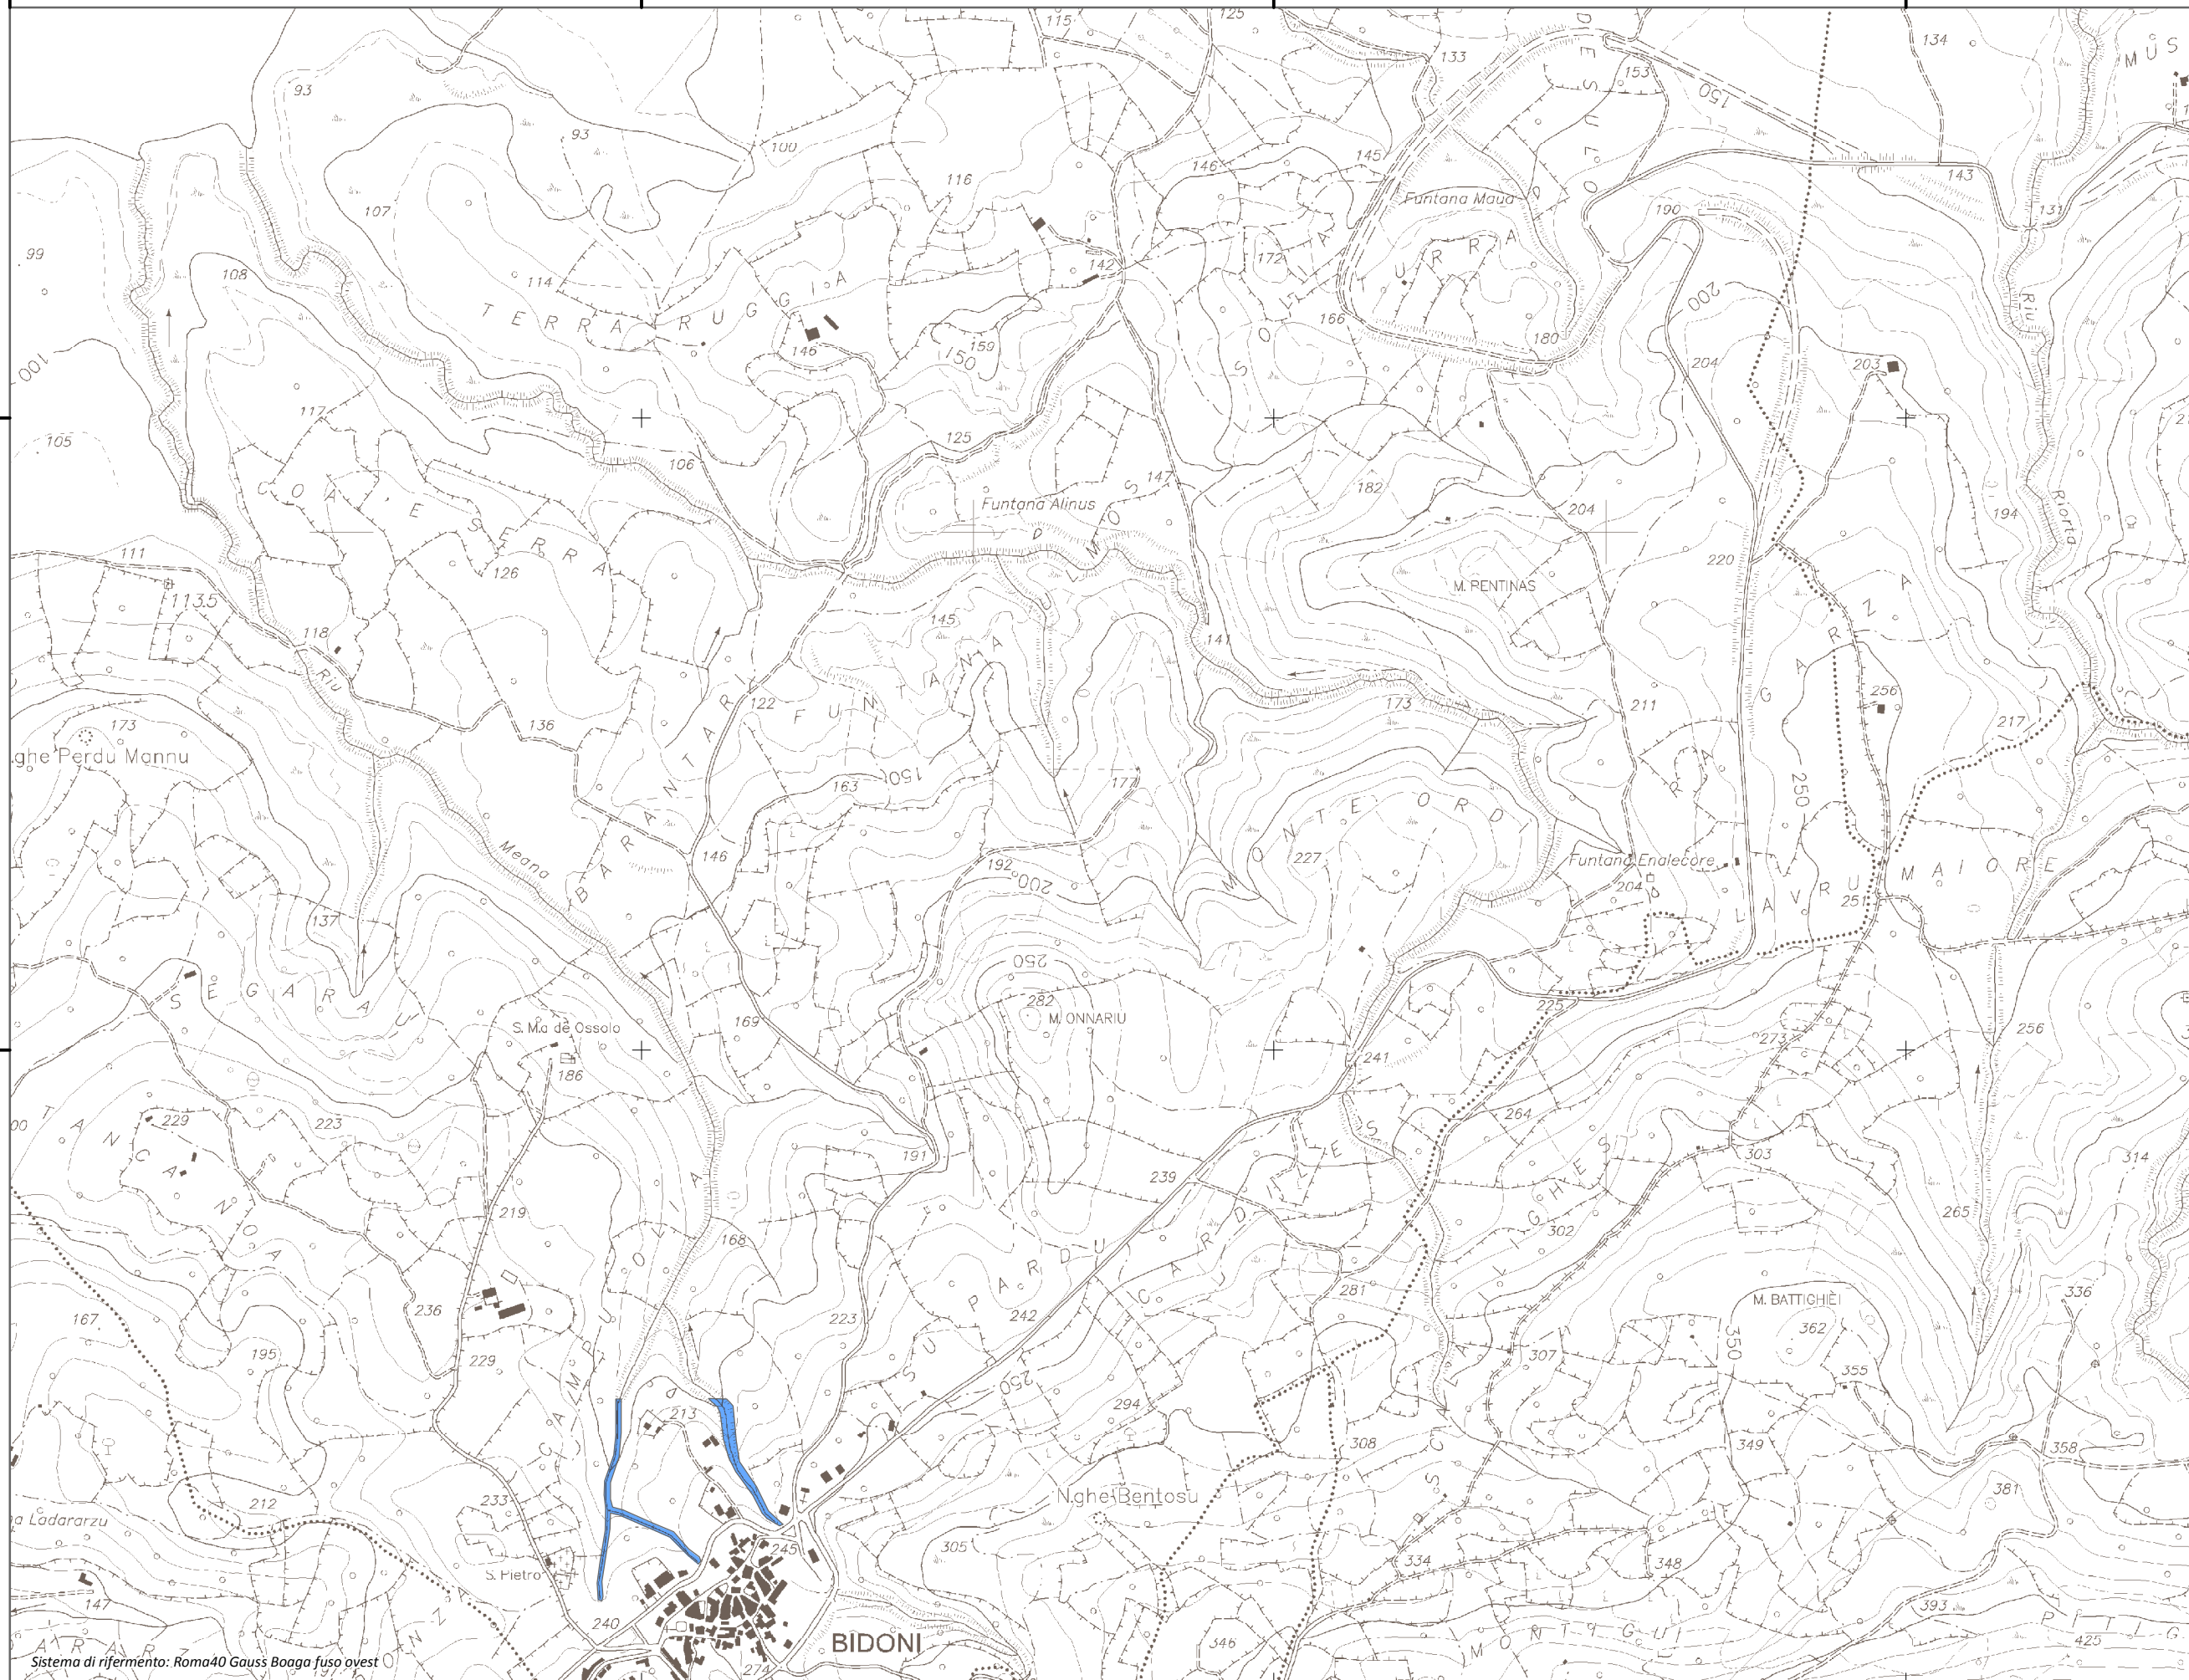

1.493.474

1.494.474

1.495.474

1.496.474

4.442.181

4.442.181

4.441.181

4.441.181

Mappa della Pericolosità da alluvione

Tavola:

Hi-0887

Legenda

Classi di Pericolosità

- P3 - Elevata
Tr ≤ 50 anni
- P2 - Media
50 < Tr ≤ 200 anni
- P1 - Bassa
Tr > 200 anni

Sub Bacino:

2: Tirso

Data:

Luglio 2015

Revisione:

1.00

Scala 1:10.000

Sistema di riferimento: Roma40 Gauss Boaga fuso ovest