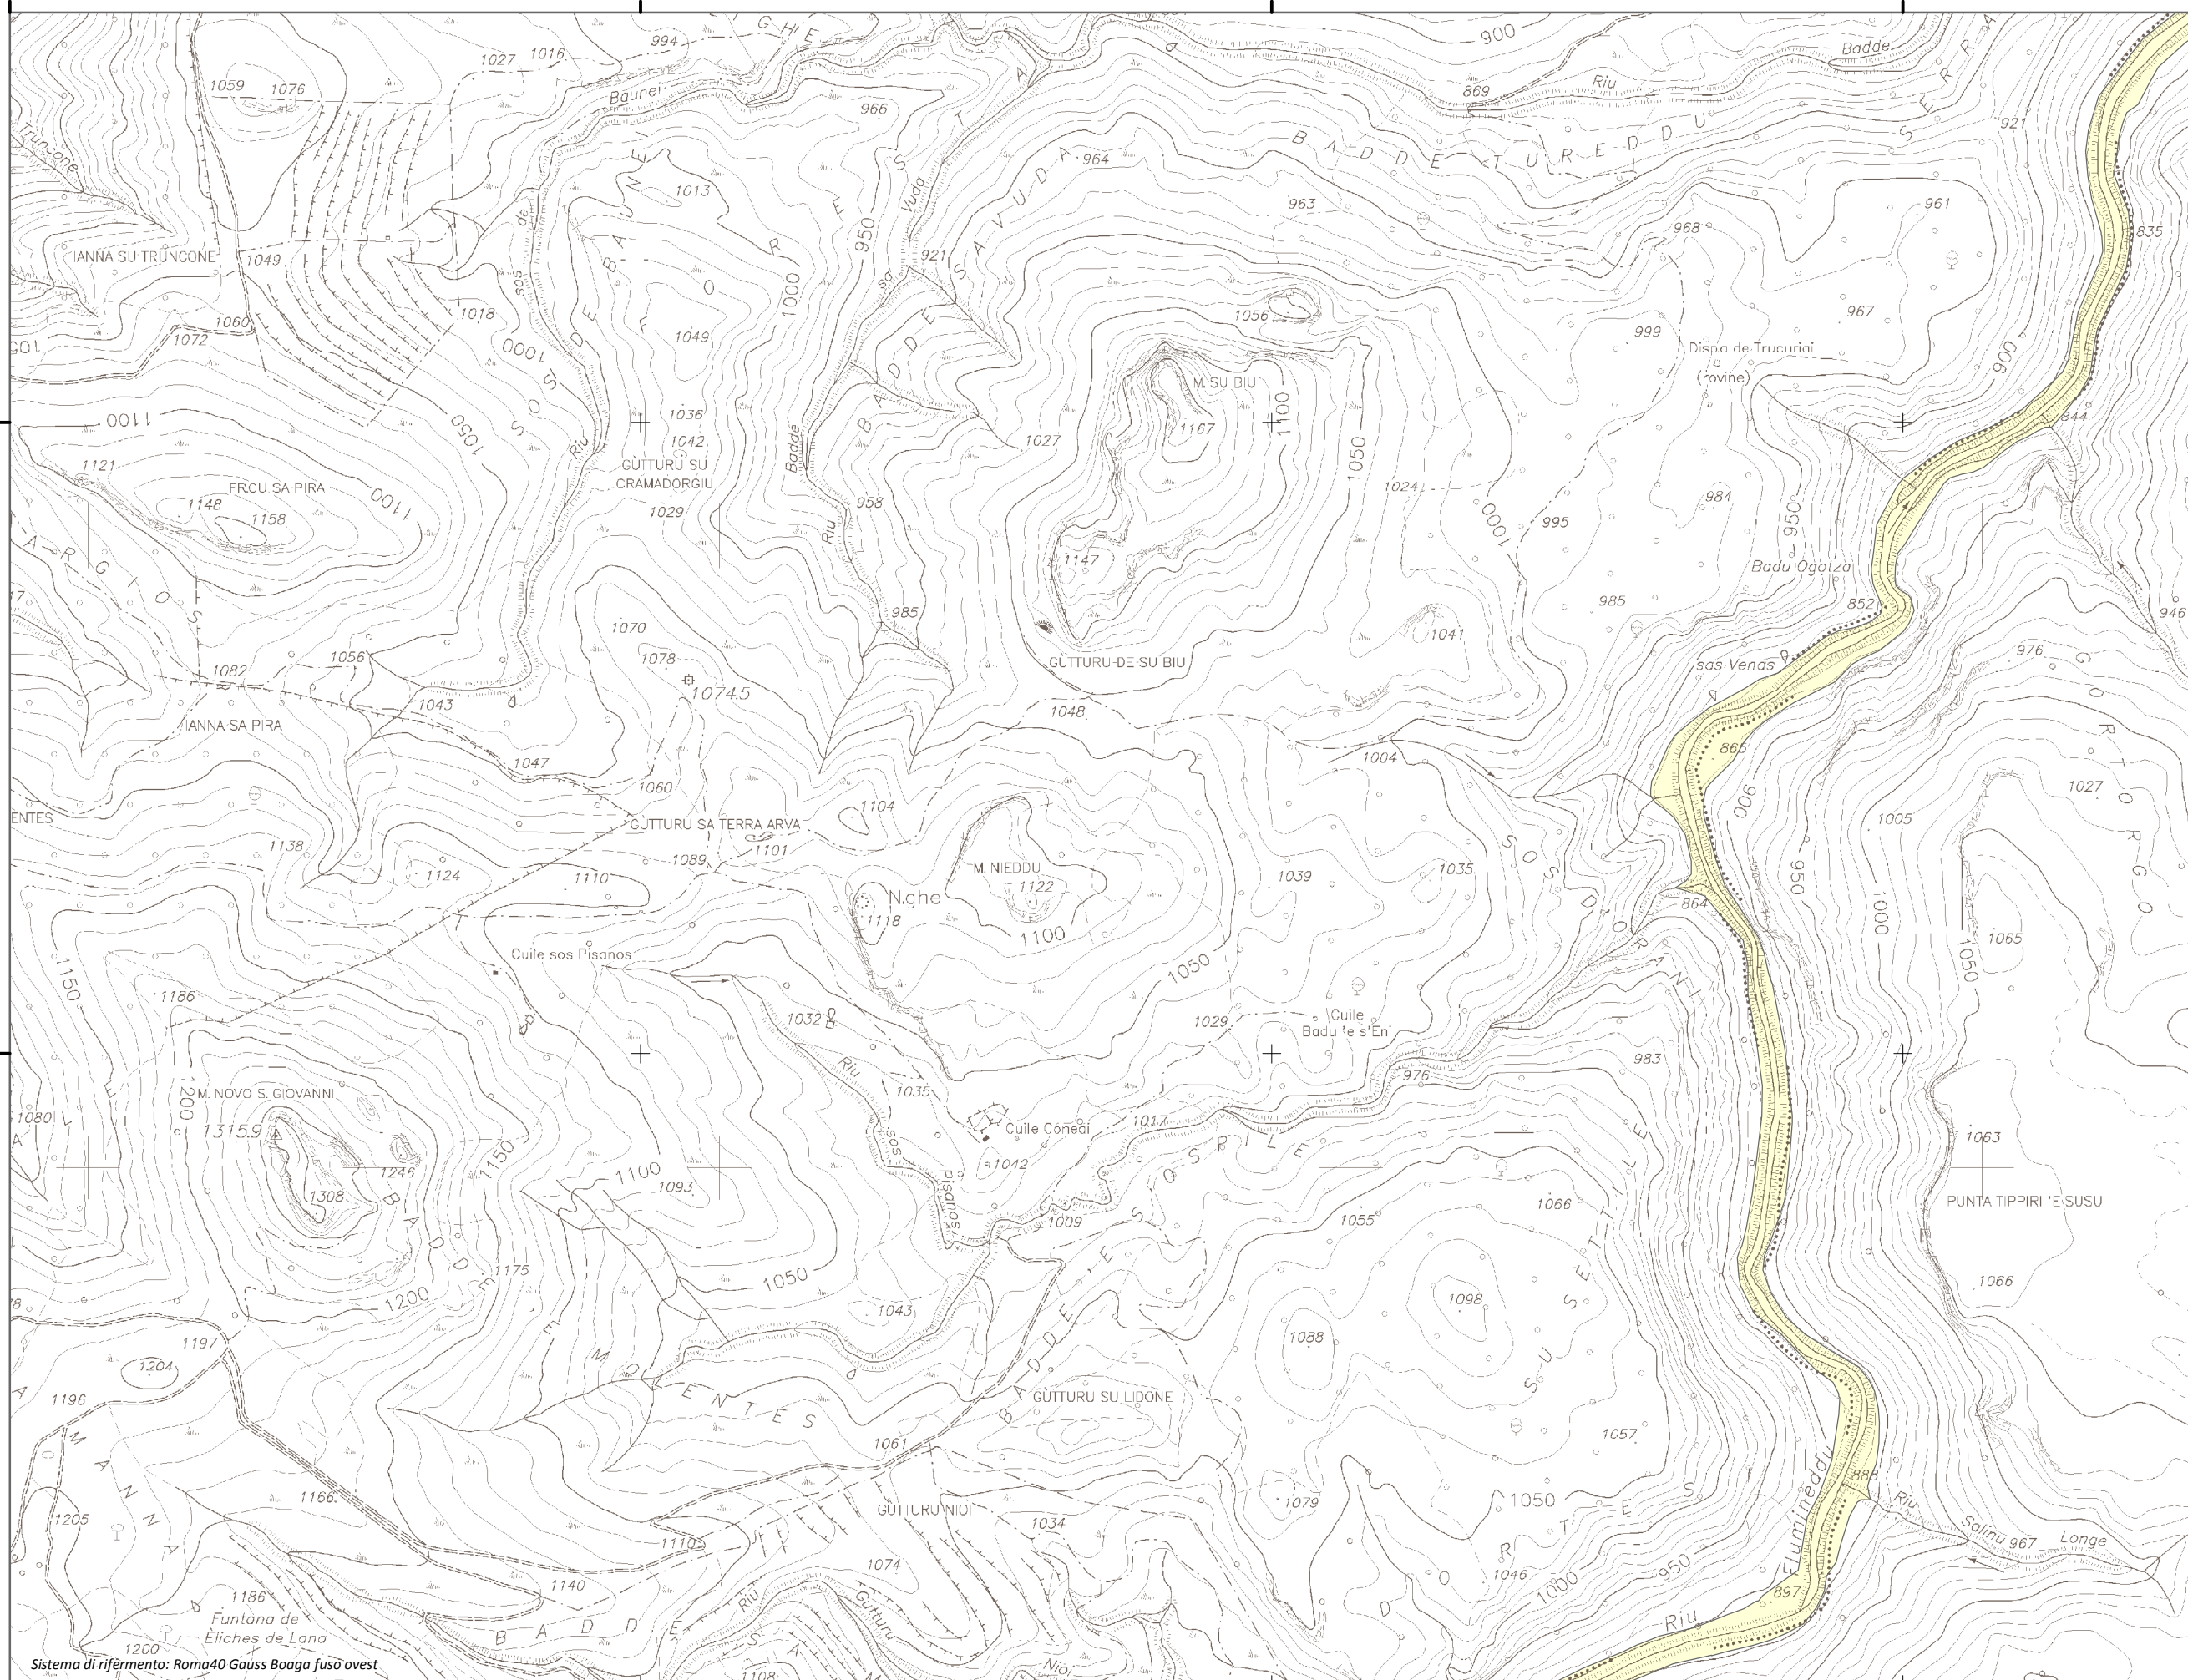

1.534.874

1.535.874

1.536.874

1.537.874

4.442.181

4.442.181

4.441.181

4.441.181

Mappa della Pericolosità da alluvione

Tavola:

Hi-0897

Legenda

Classi di Pericolosità

- P3 - Elevata
Tr ≤ 50 anni
- P2 - Media
50 < Tr ≤ 200 anni
- P1 - Bassa
Tr > 200 anni

Sub Bacino:

5: Posada-Cedrina

Data:

Luglio 2015

Revisione:

1.00

Scala 1:10.000

Sistema di riferimento: Roma40 Gauss Boaga fuso ovest