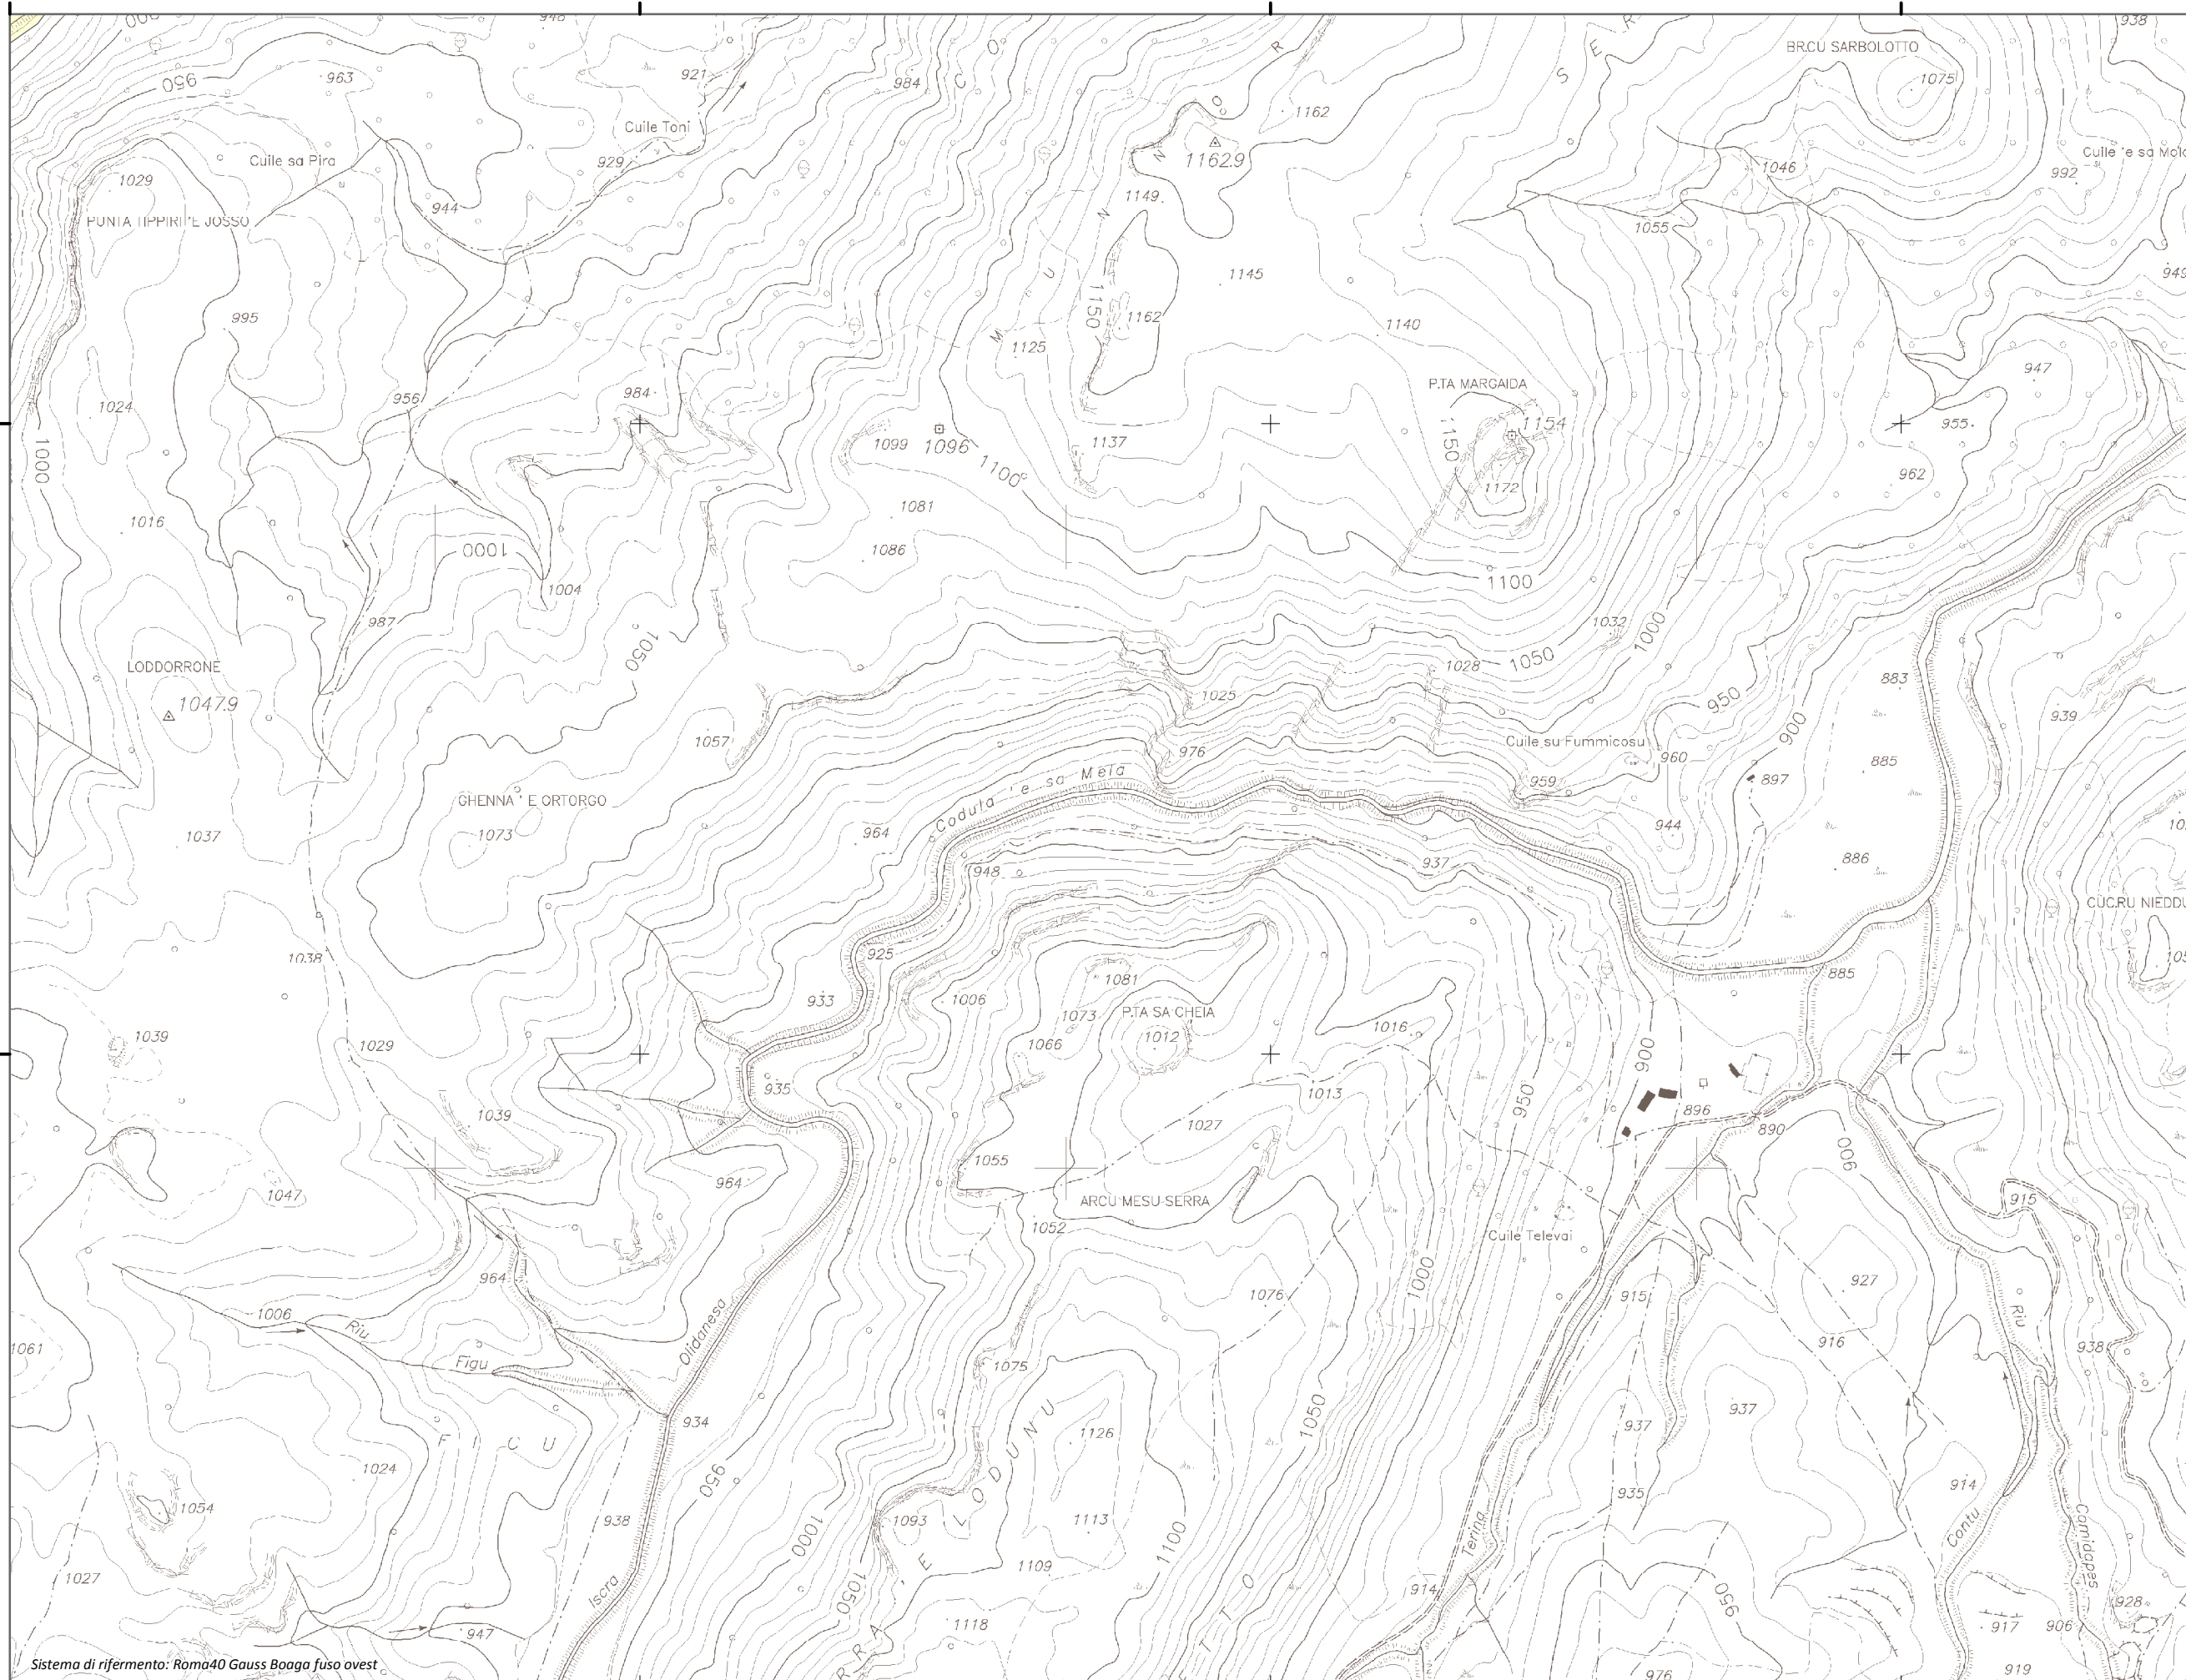

Tavola:

Hi-0898

Legenda

Classi di Pericolosità

- P3 - Elevata
Tr ≤ 50 anni
- P2 - Media
50 < Tr ≤ 200 anni
- P1 - Bassa
Tr > 200 anni

Sub Bacino:

5: Posada-Cedrino

Data:

Luglio 2015

Revisione:

1.00

Scala 1:10.000

Sistema di riferimento: Roma40 Gauss Boaga fuso ovest

1.538.324

1.539.324

1.540.324