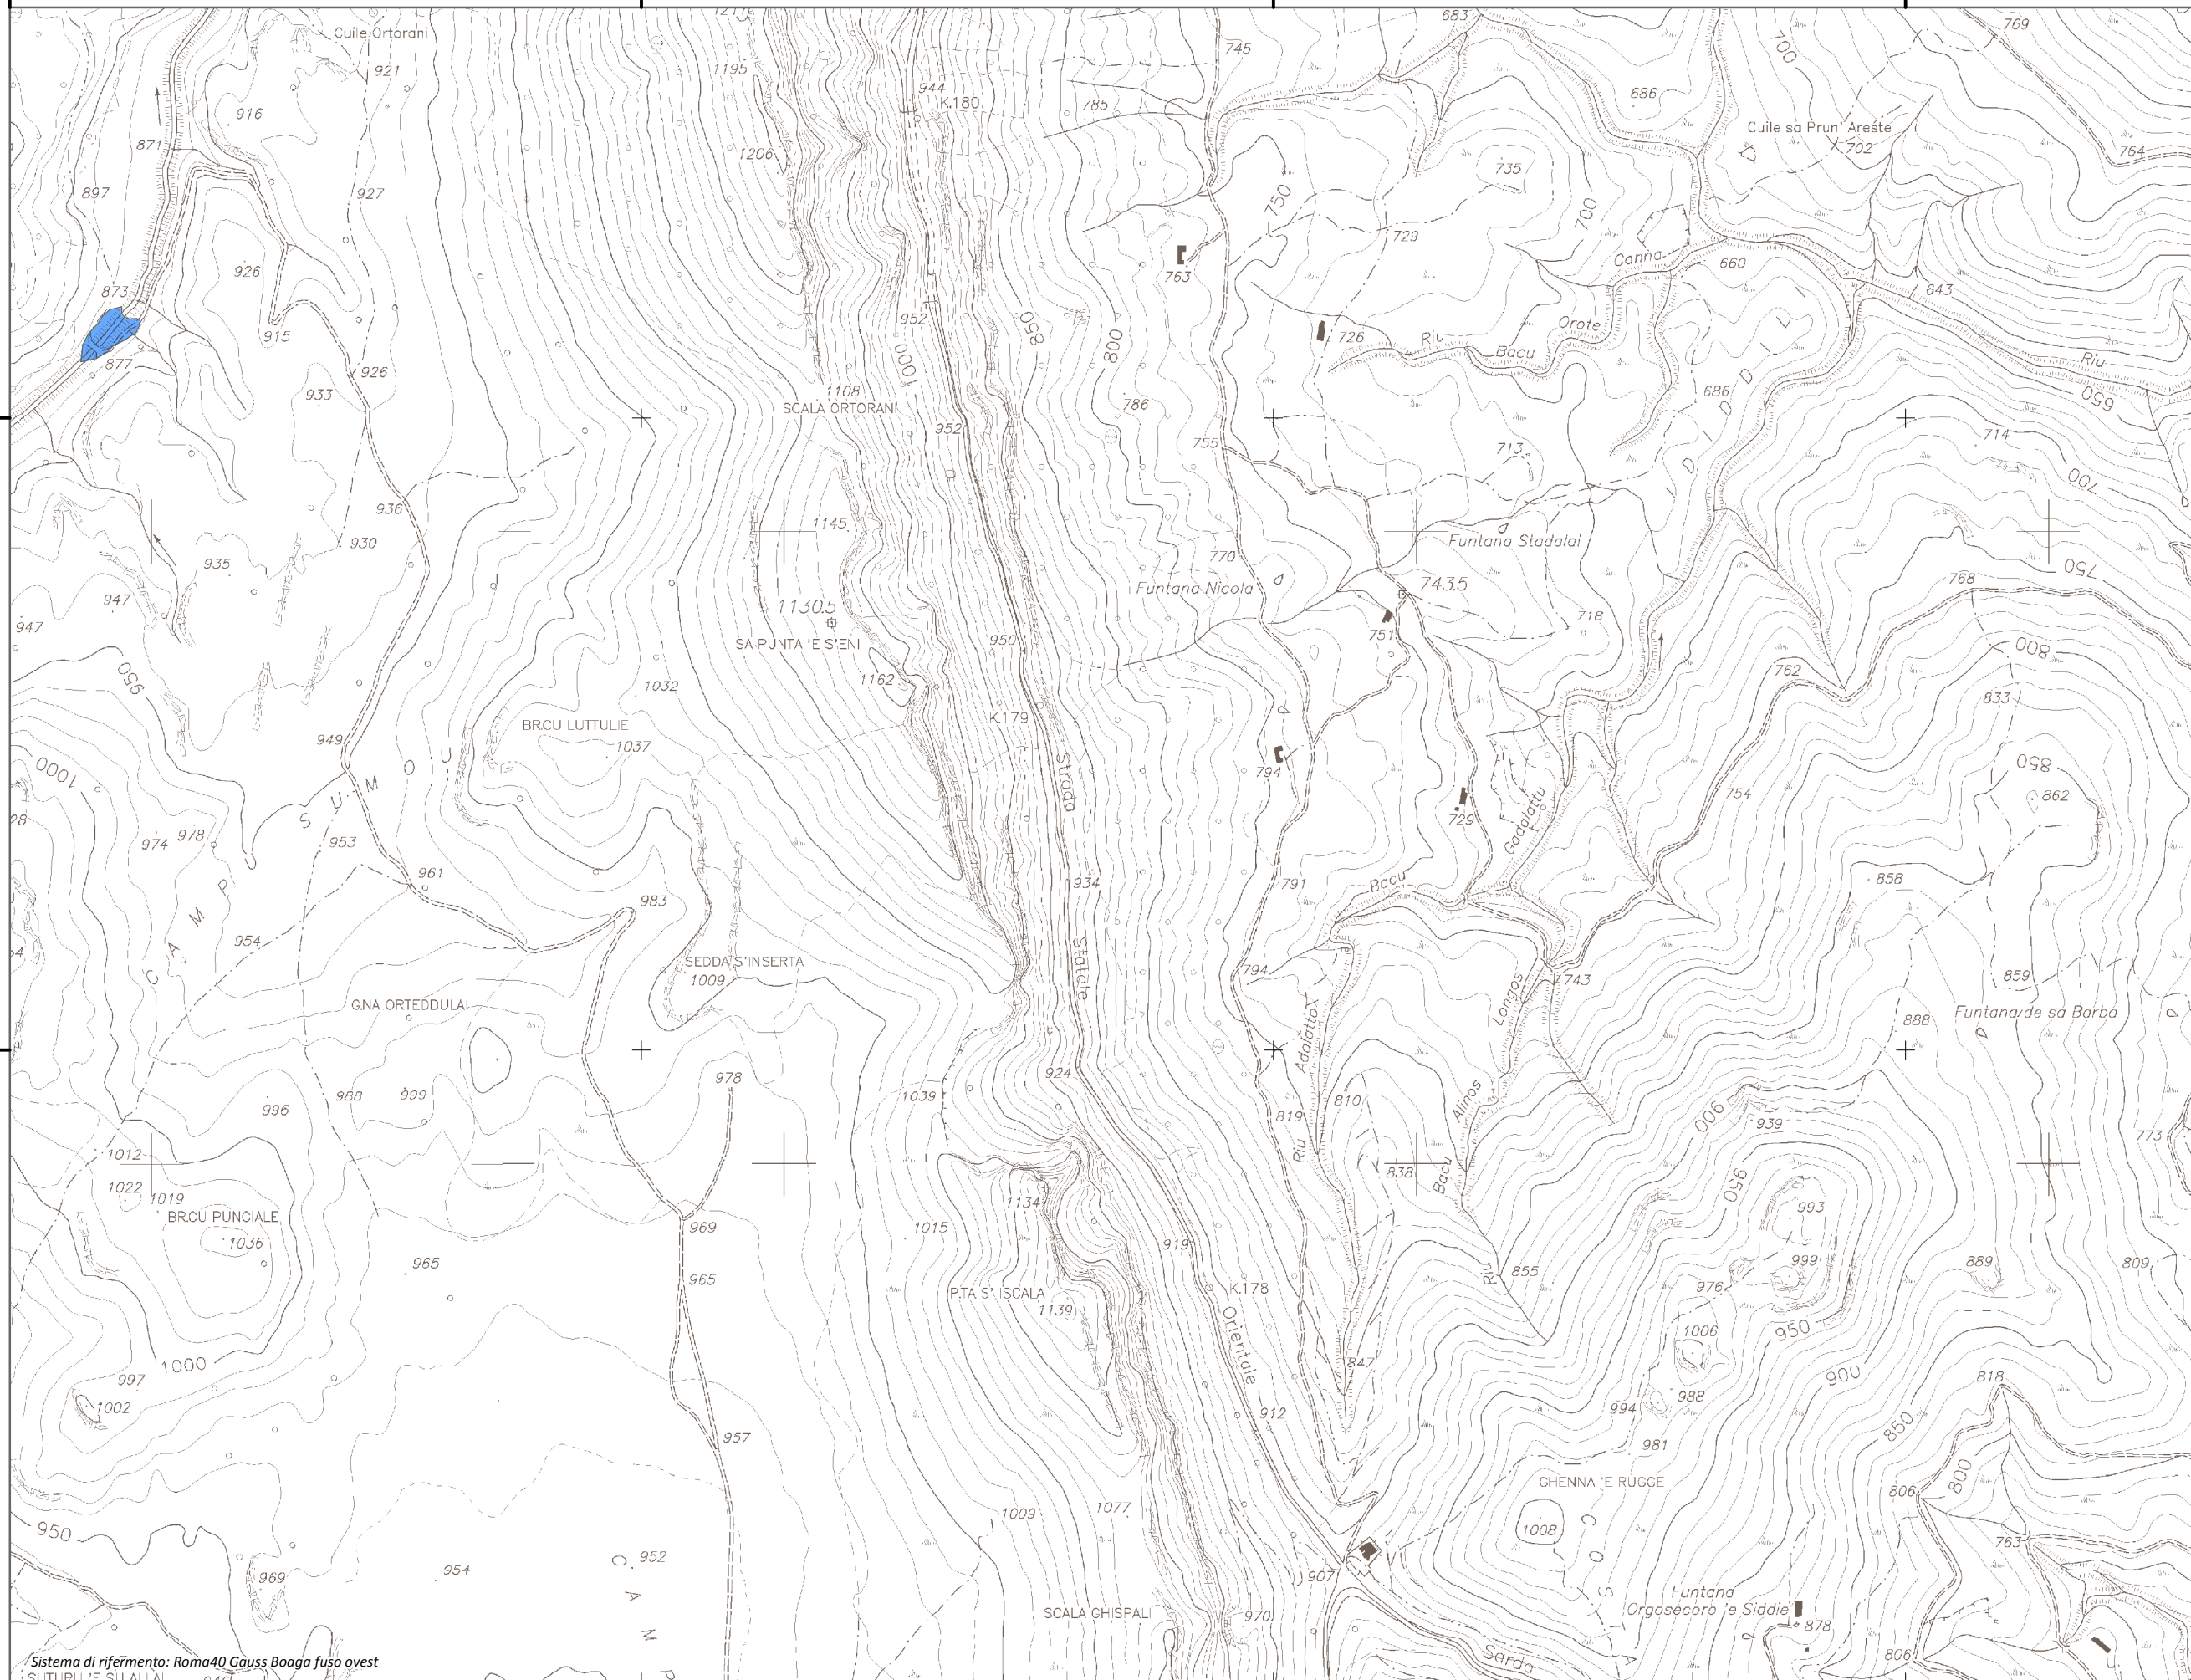

1.541.774

1.542.774

1.543.774

1.544.774

4.442.181

4.441.181

4.442.181

4.441.181

Mappa della Pericolosità da alluvione

Tavola:

Hi-0899

Legenda

Classi di Pericolosità

- P3 - Elevata
Tr ≤ 50 anni
- P2 - Media
50 < Tr ≤ 200 anni
- P1 - Bassa
Tr > 200 anni

Sub Bacino:

5: Posada-Cedrino

Data:

Luglio 2015

Revisione:

1.00

Scala 1:10.000

Sistema di riferimento: Roma40 Gauss Boaga fuso ovest