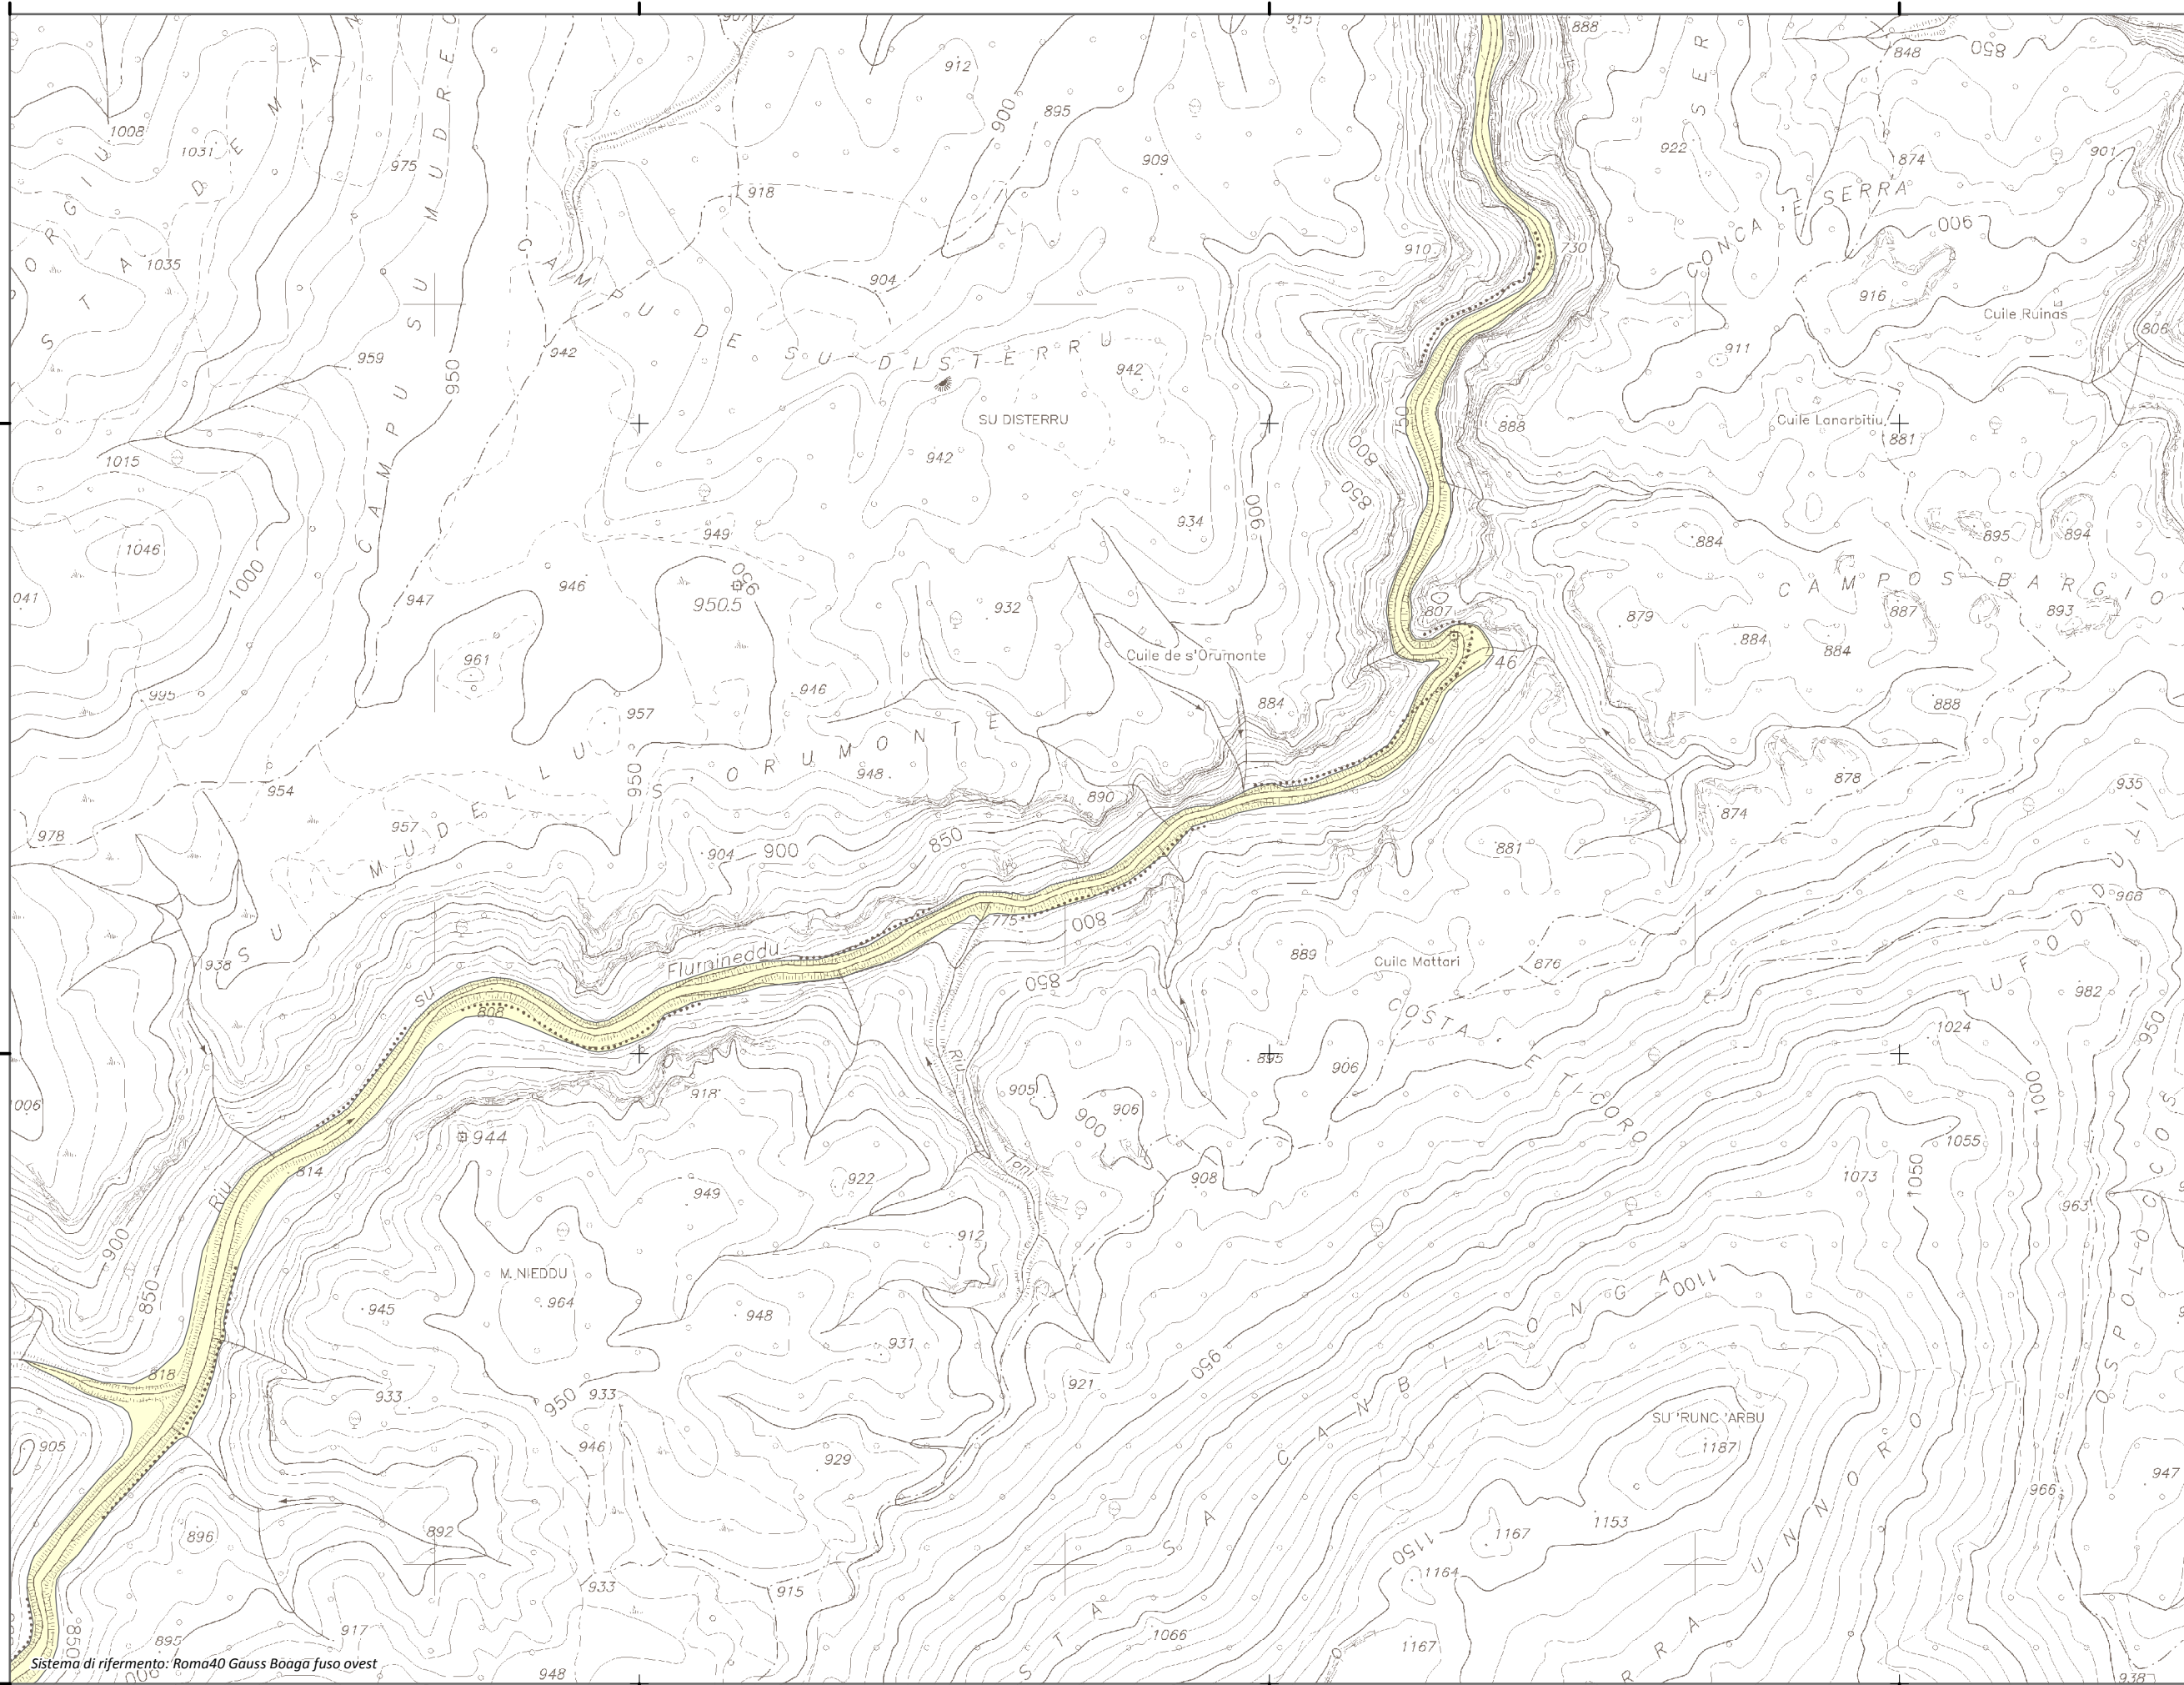

Mappa della Pericolosità da alluvione

Tavola:

Hi-0922

Legenda

Classi di Pericolosità

- P3 - Elevata
Tr ≤ 50 anni
- P2 - Media
50 < Tr ≤ 200 anni
- P1 - Bassa
Tr > 200 anni

Sub Bacino:

5: Posada-Cedrina

Data:

Luglio 2015

Revisione:

1.00

Scala 1:10.000

Sistema di riferimento: Roma40 Gauss Boaga fuso ovest