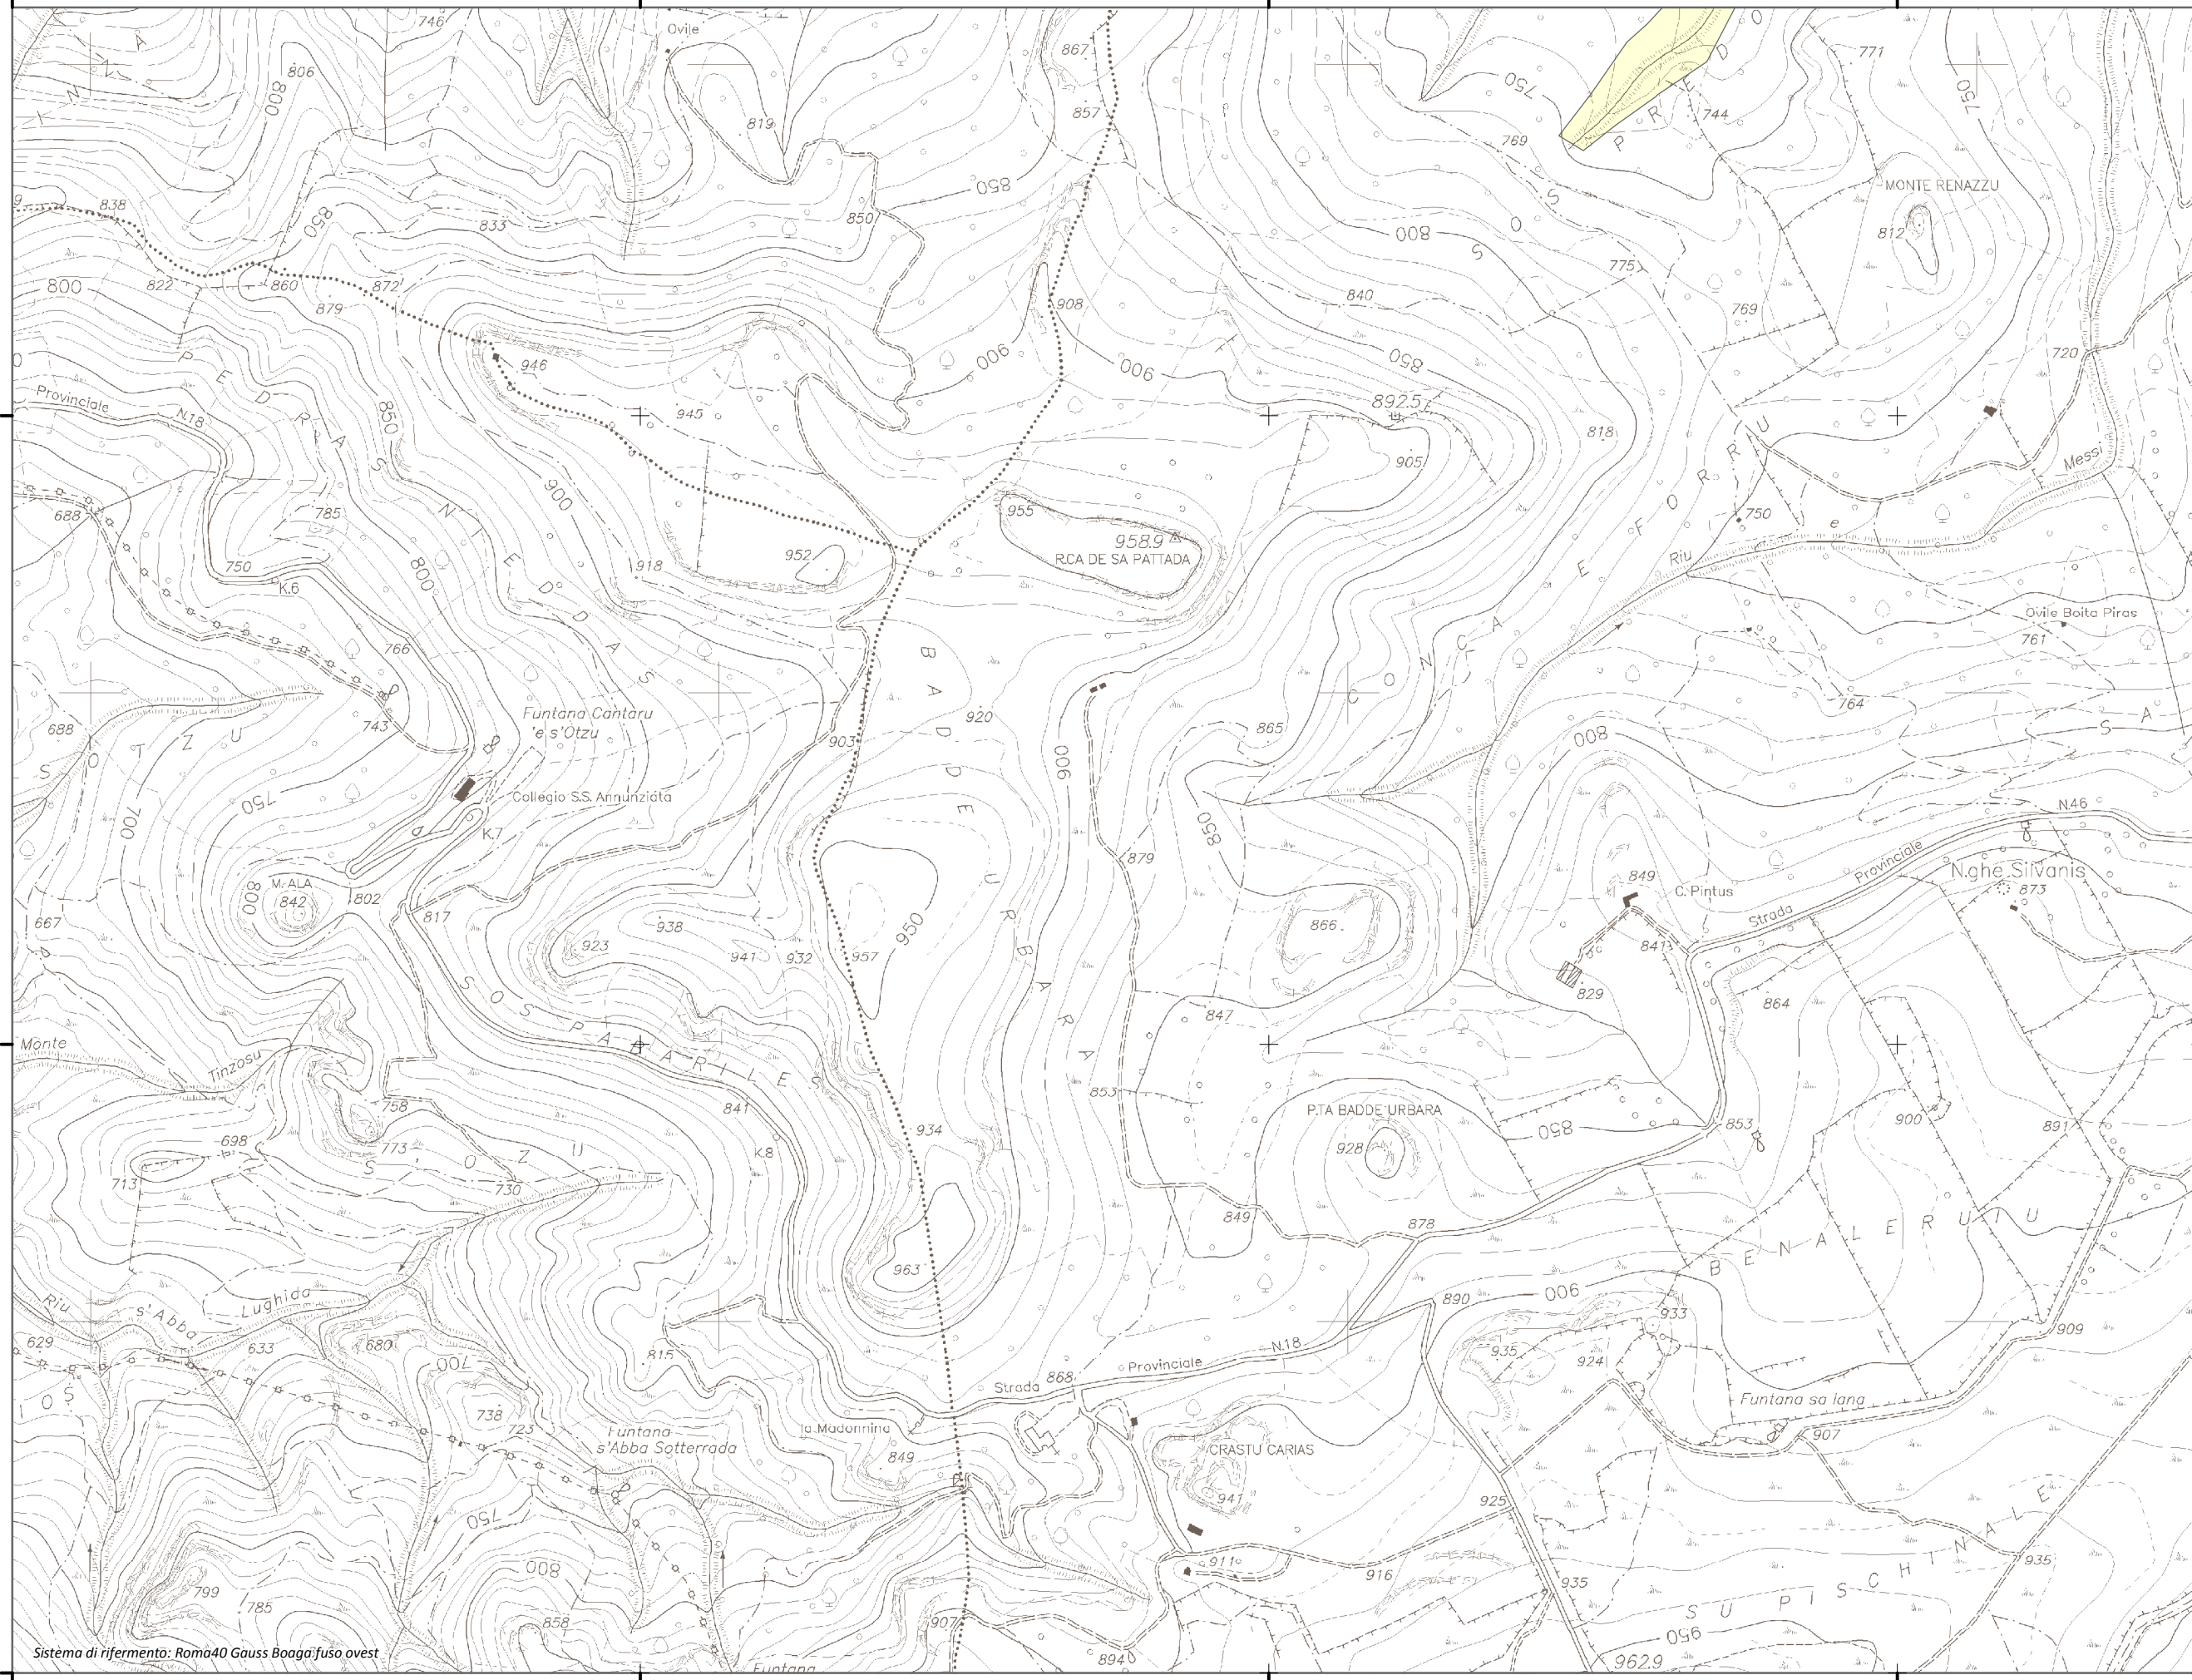

Mappa della Pericolosità da alluvione

Tavola:
Hi-0925

- Legenda**
Classi di Pericolosità
- P3 - Elevata
Tr ≤ 50 anni
 - P2 - Media
50 < Tr ≤ 200 anni
 - P1 - Bassa
Tr > 200 anni

Sub Bacino:
3: Coghinas-Mannu-Temo

Data:	Revisione:
Luglio 2015	1.00

Scala 1:10.000

Sistema di riferimento: Roma40 Gauss Boaga fuso ovest