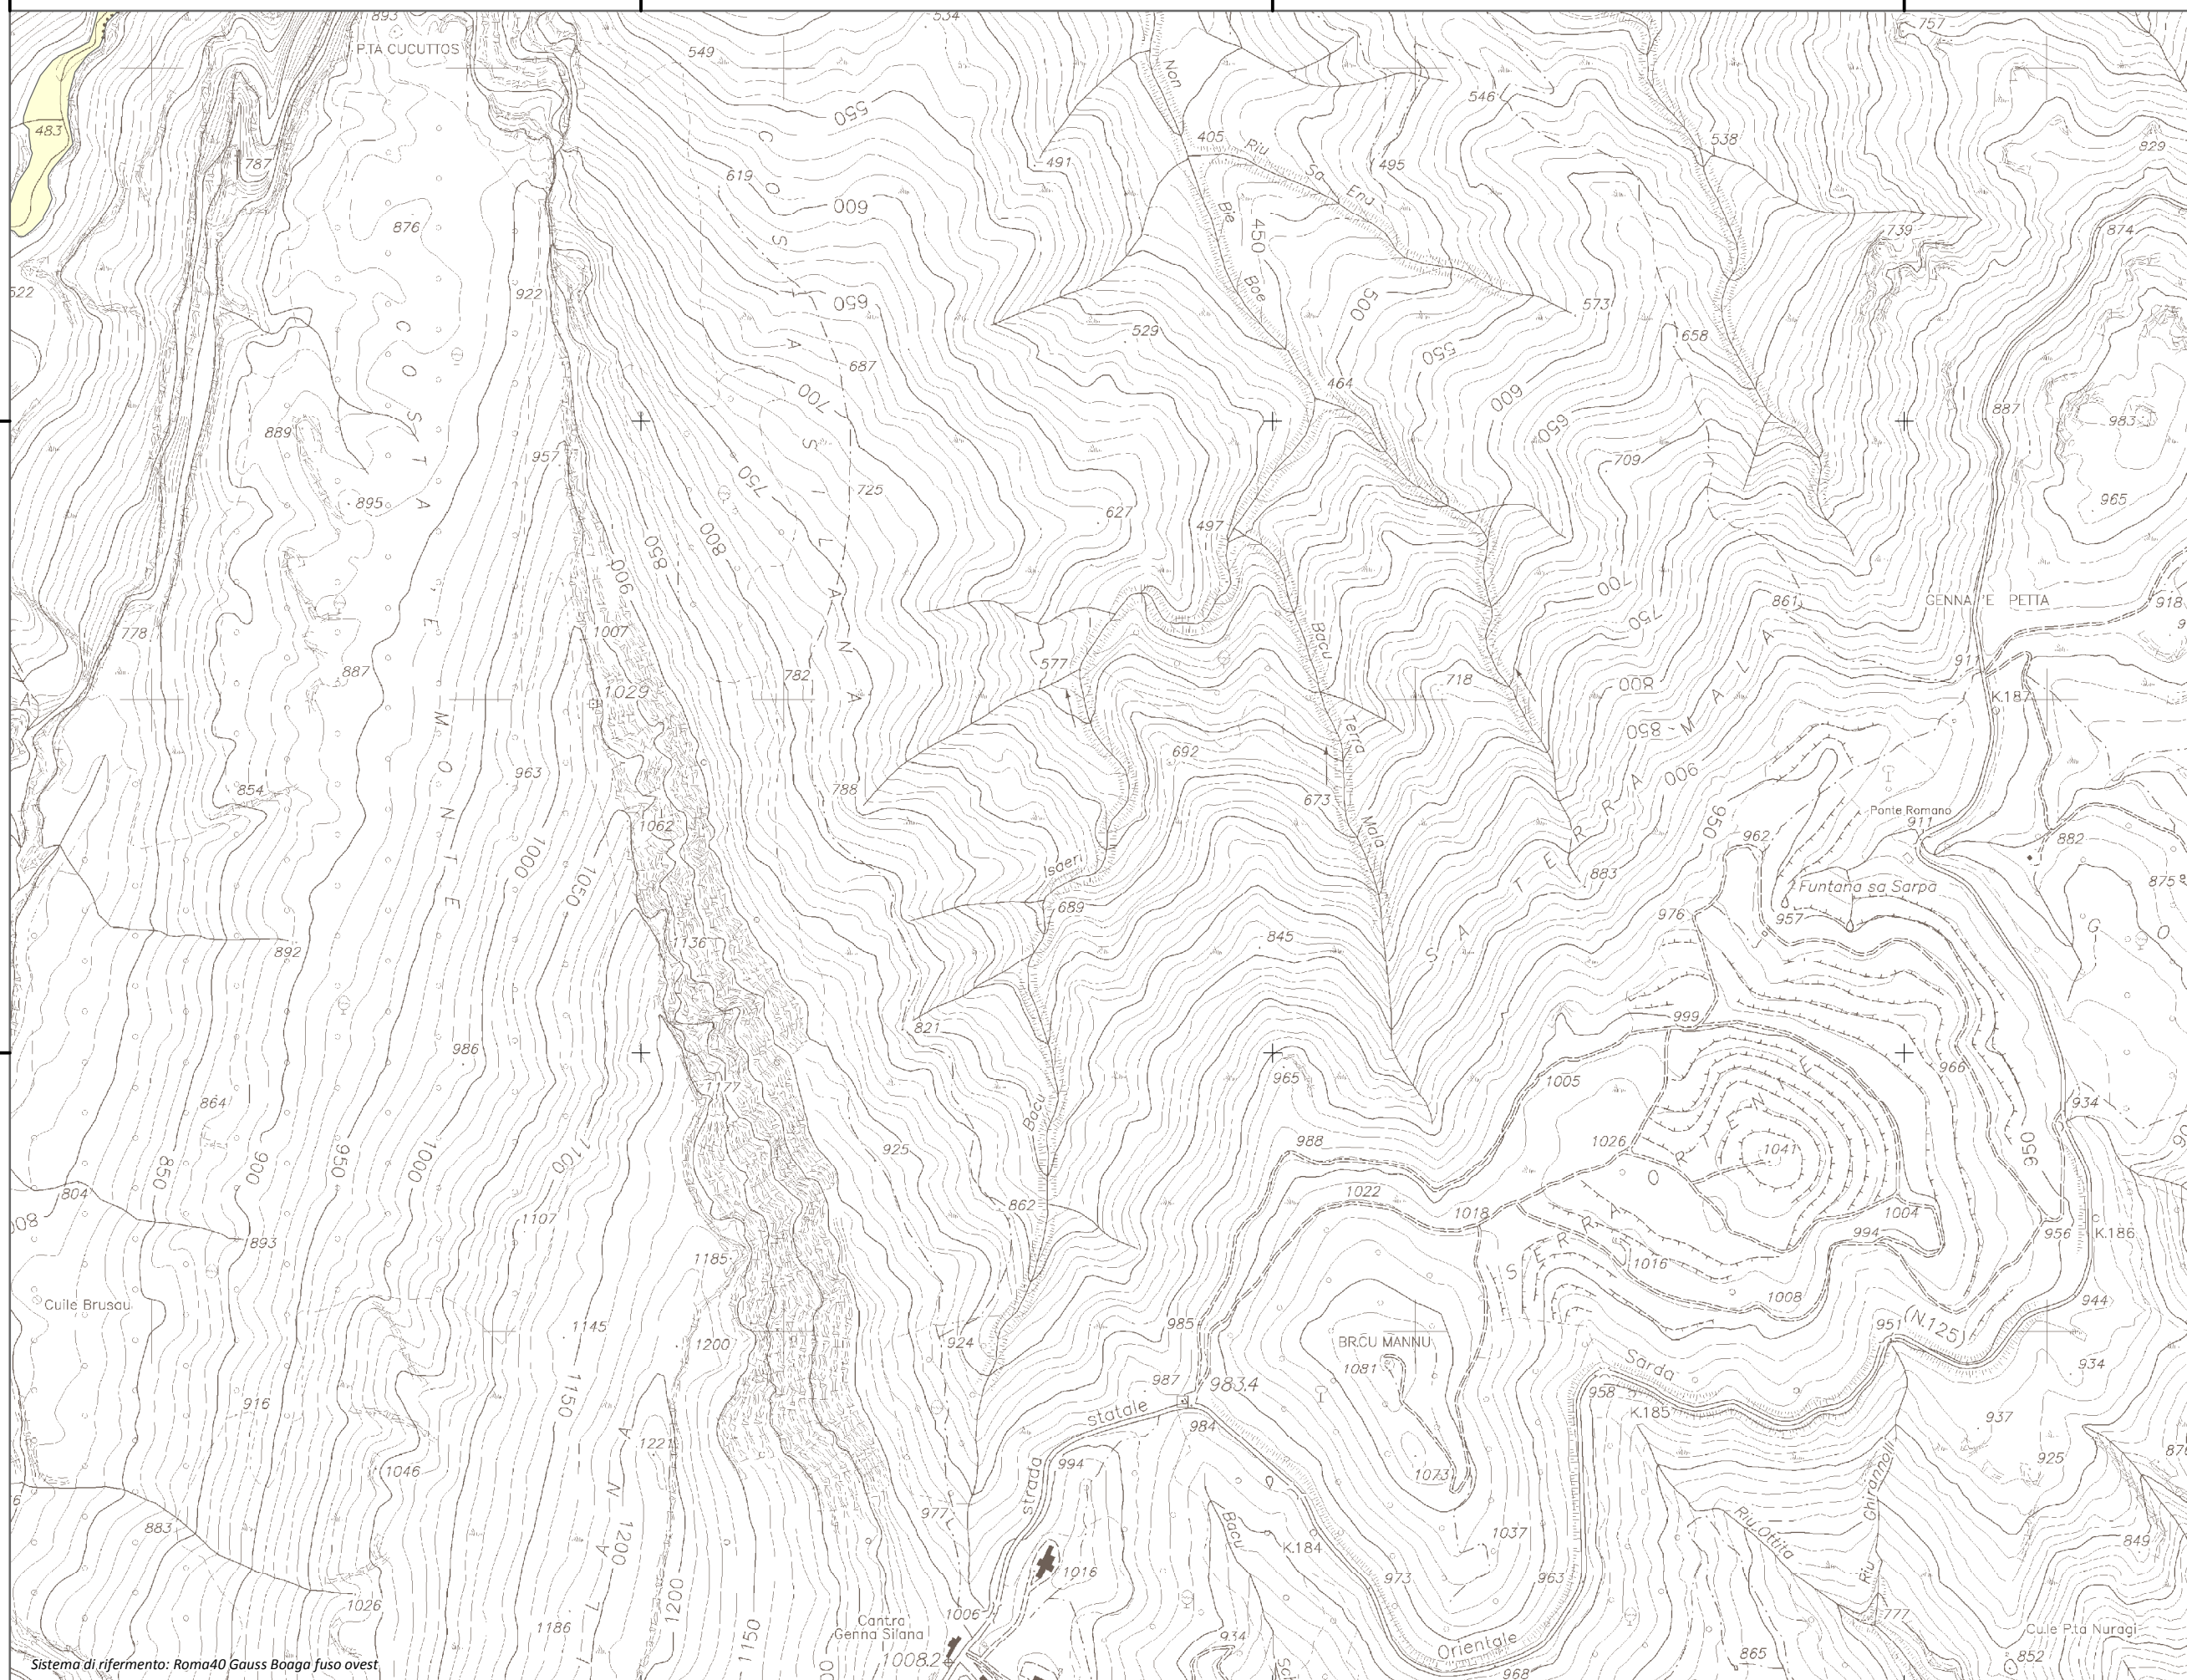

#### Mappa della Pericolosità da alluvione

Tavola:

**Hi-0932**

##### Classi di Pericolosità

- P3 - Elevata  
Tr ≤ 50 anni
- P2 - Media  
50 < Tr ≤ 200 anni
- P1 - Bassa  
Tr > 200 anni

Sub Bacino:

**5: Posada-Cedrino**

Data:

Luglio 2015

Revisione:

1.00

Scala 1:10.000

Sistema di riferimento: Roma40 Gauss Boaga fuso ovest

1.541.774

1.542.774

1.543.774

1.544.774