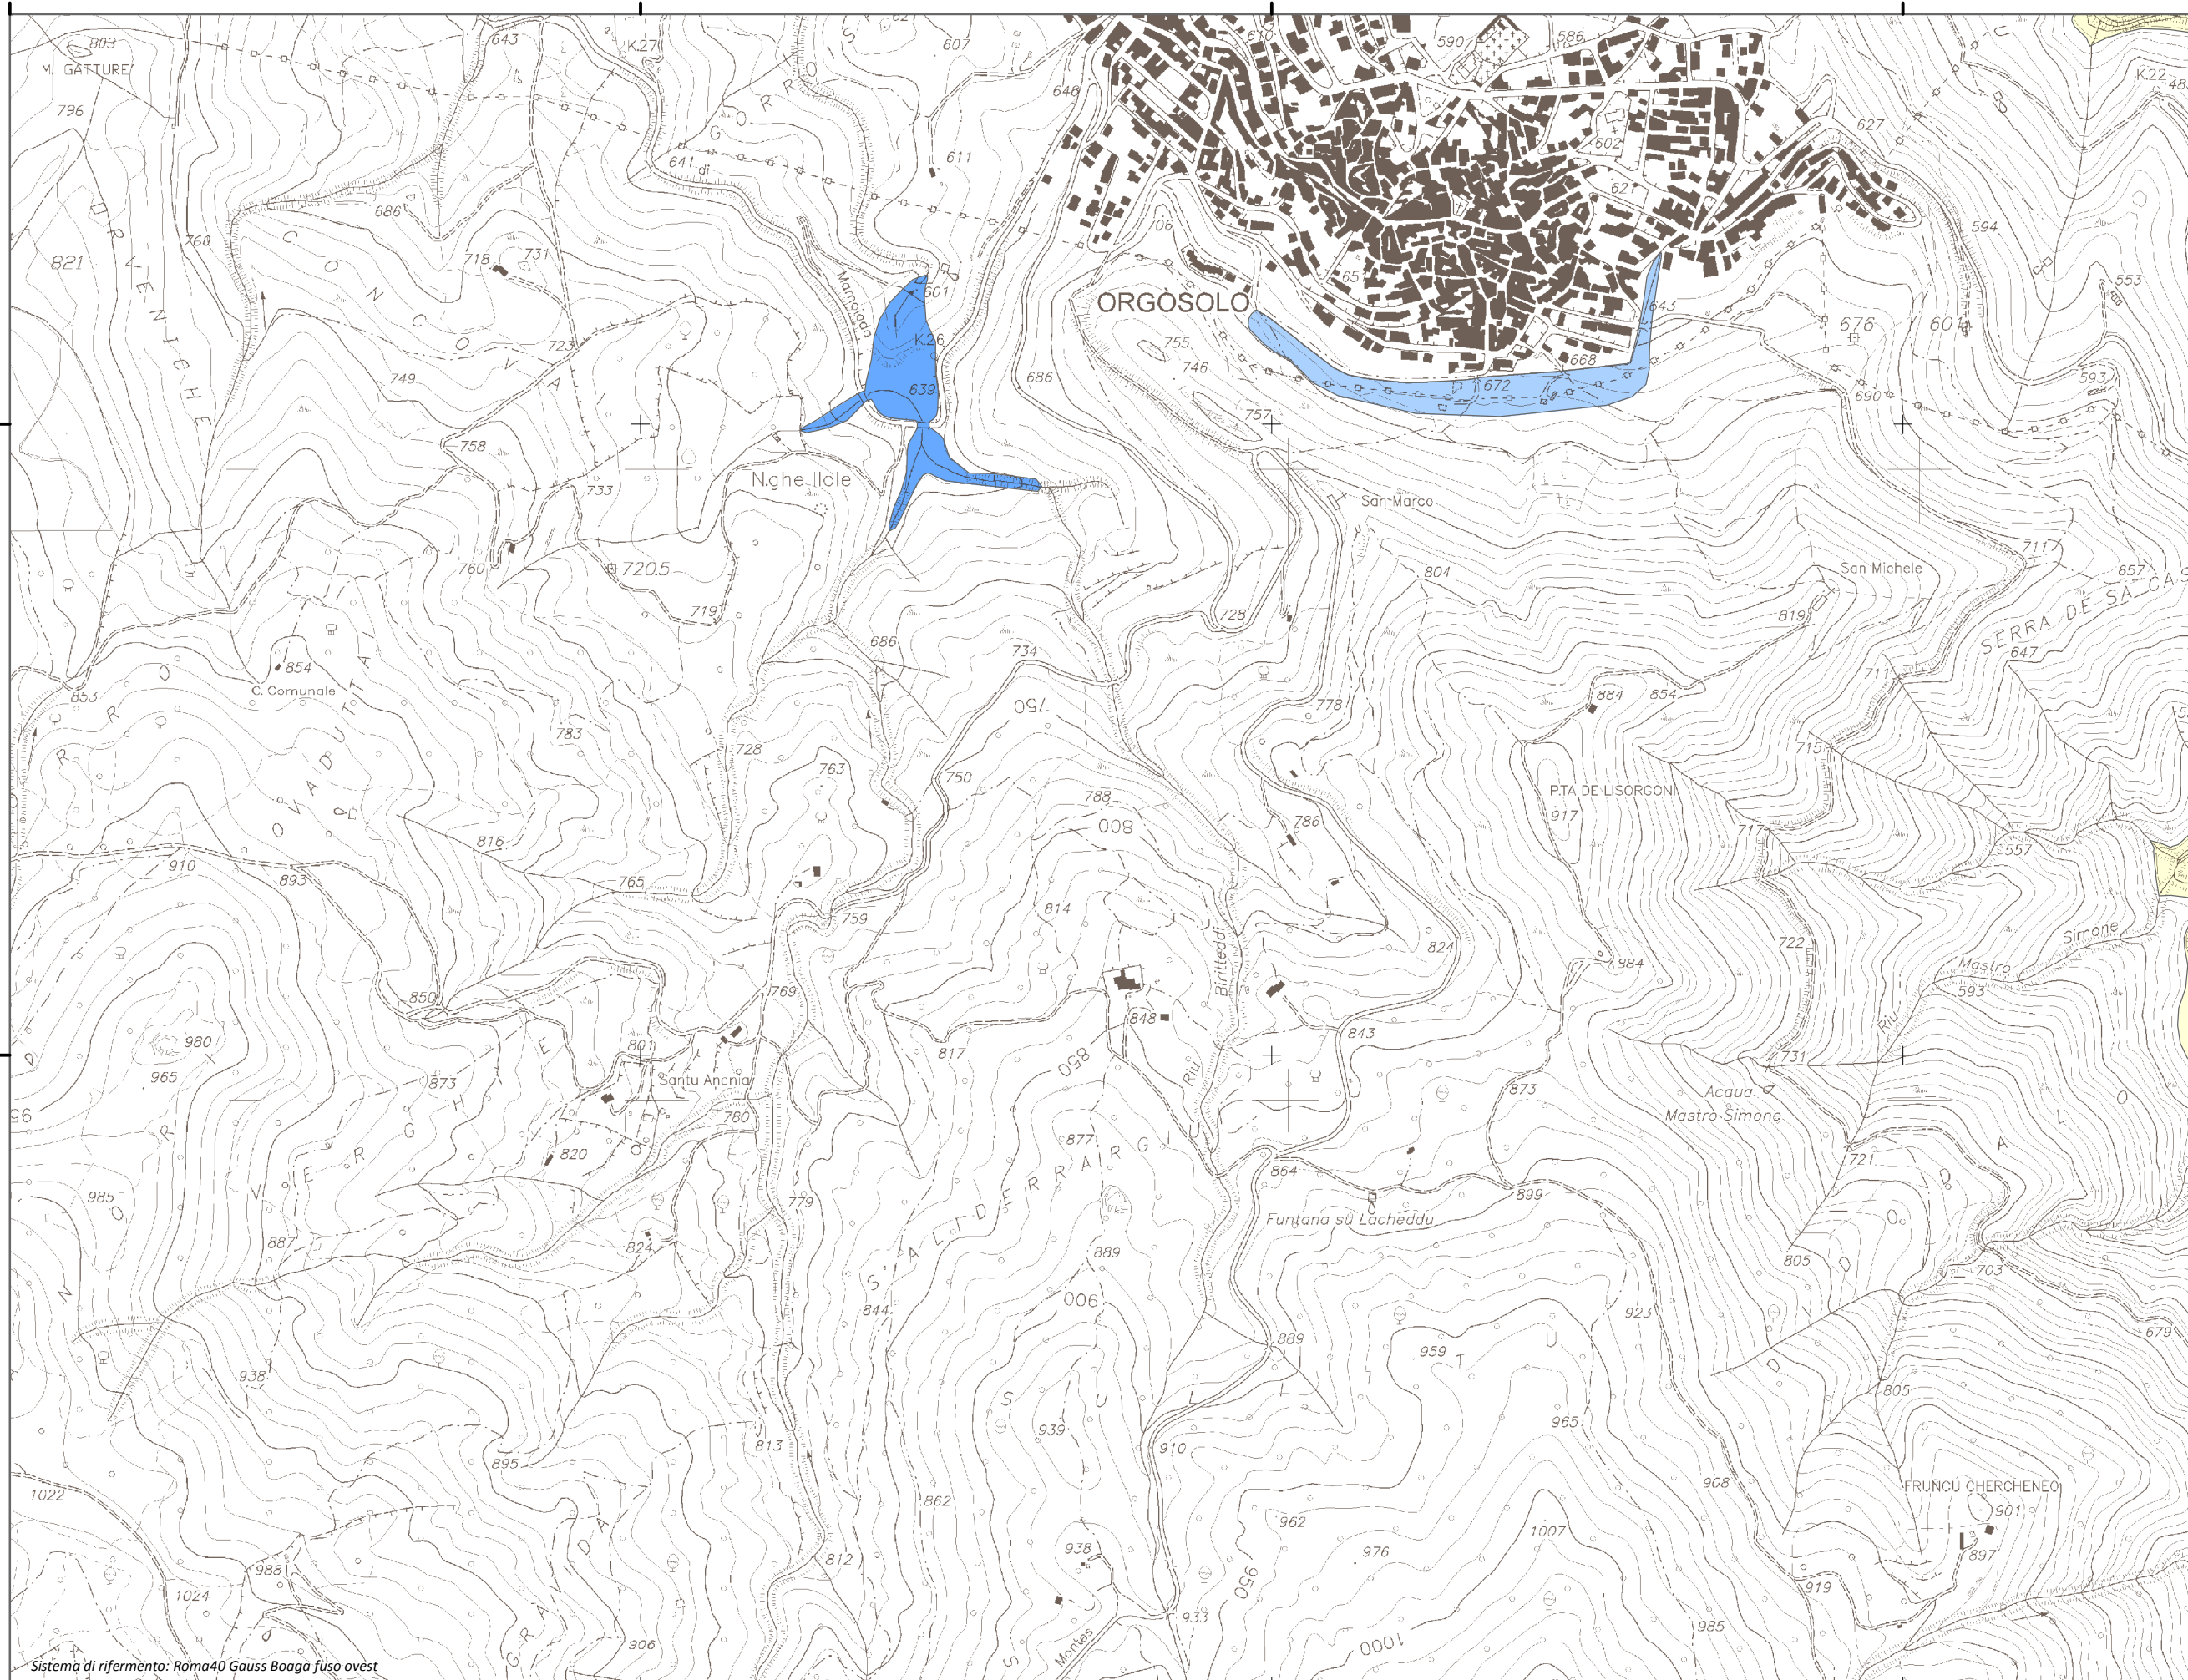

Mappa della Pericolosità da alluvione

Tavola:

Hi-0939

Legenda

Classi di Pericolosità

- P3 - Elevata
Tr ≤ 50 anni
- P2 - Media
50 < Tr ≤ 200 anni
- P1 - Bassa
Tr > 200 anni

Sub Bacino:

5: Posada-Cedrino

Data:

Luglio 2015

Revisione:

1.00

Scala 1:10.000

Sistema di riferimento: Roma40 Gauss Boaga fuso ovest