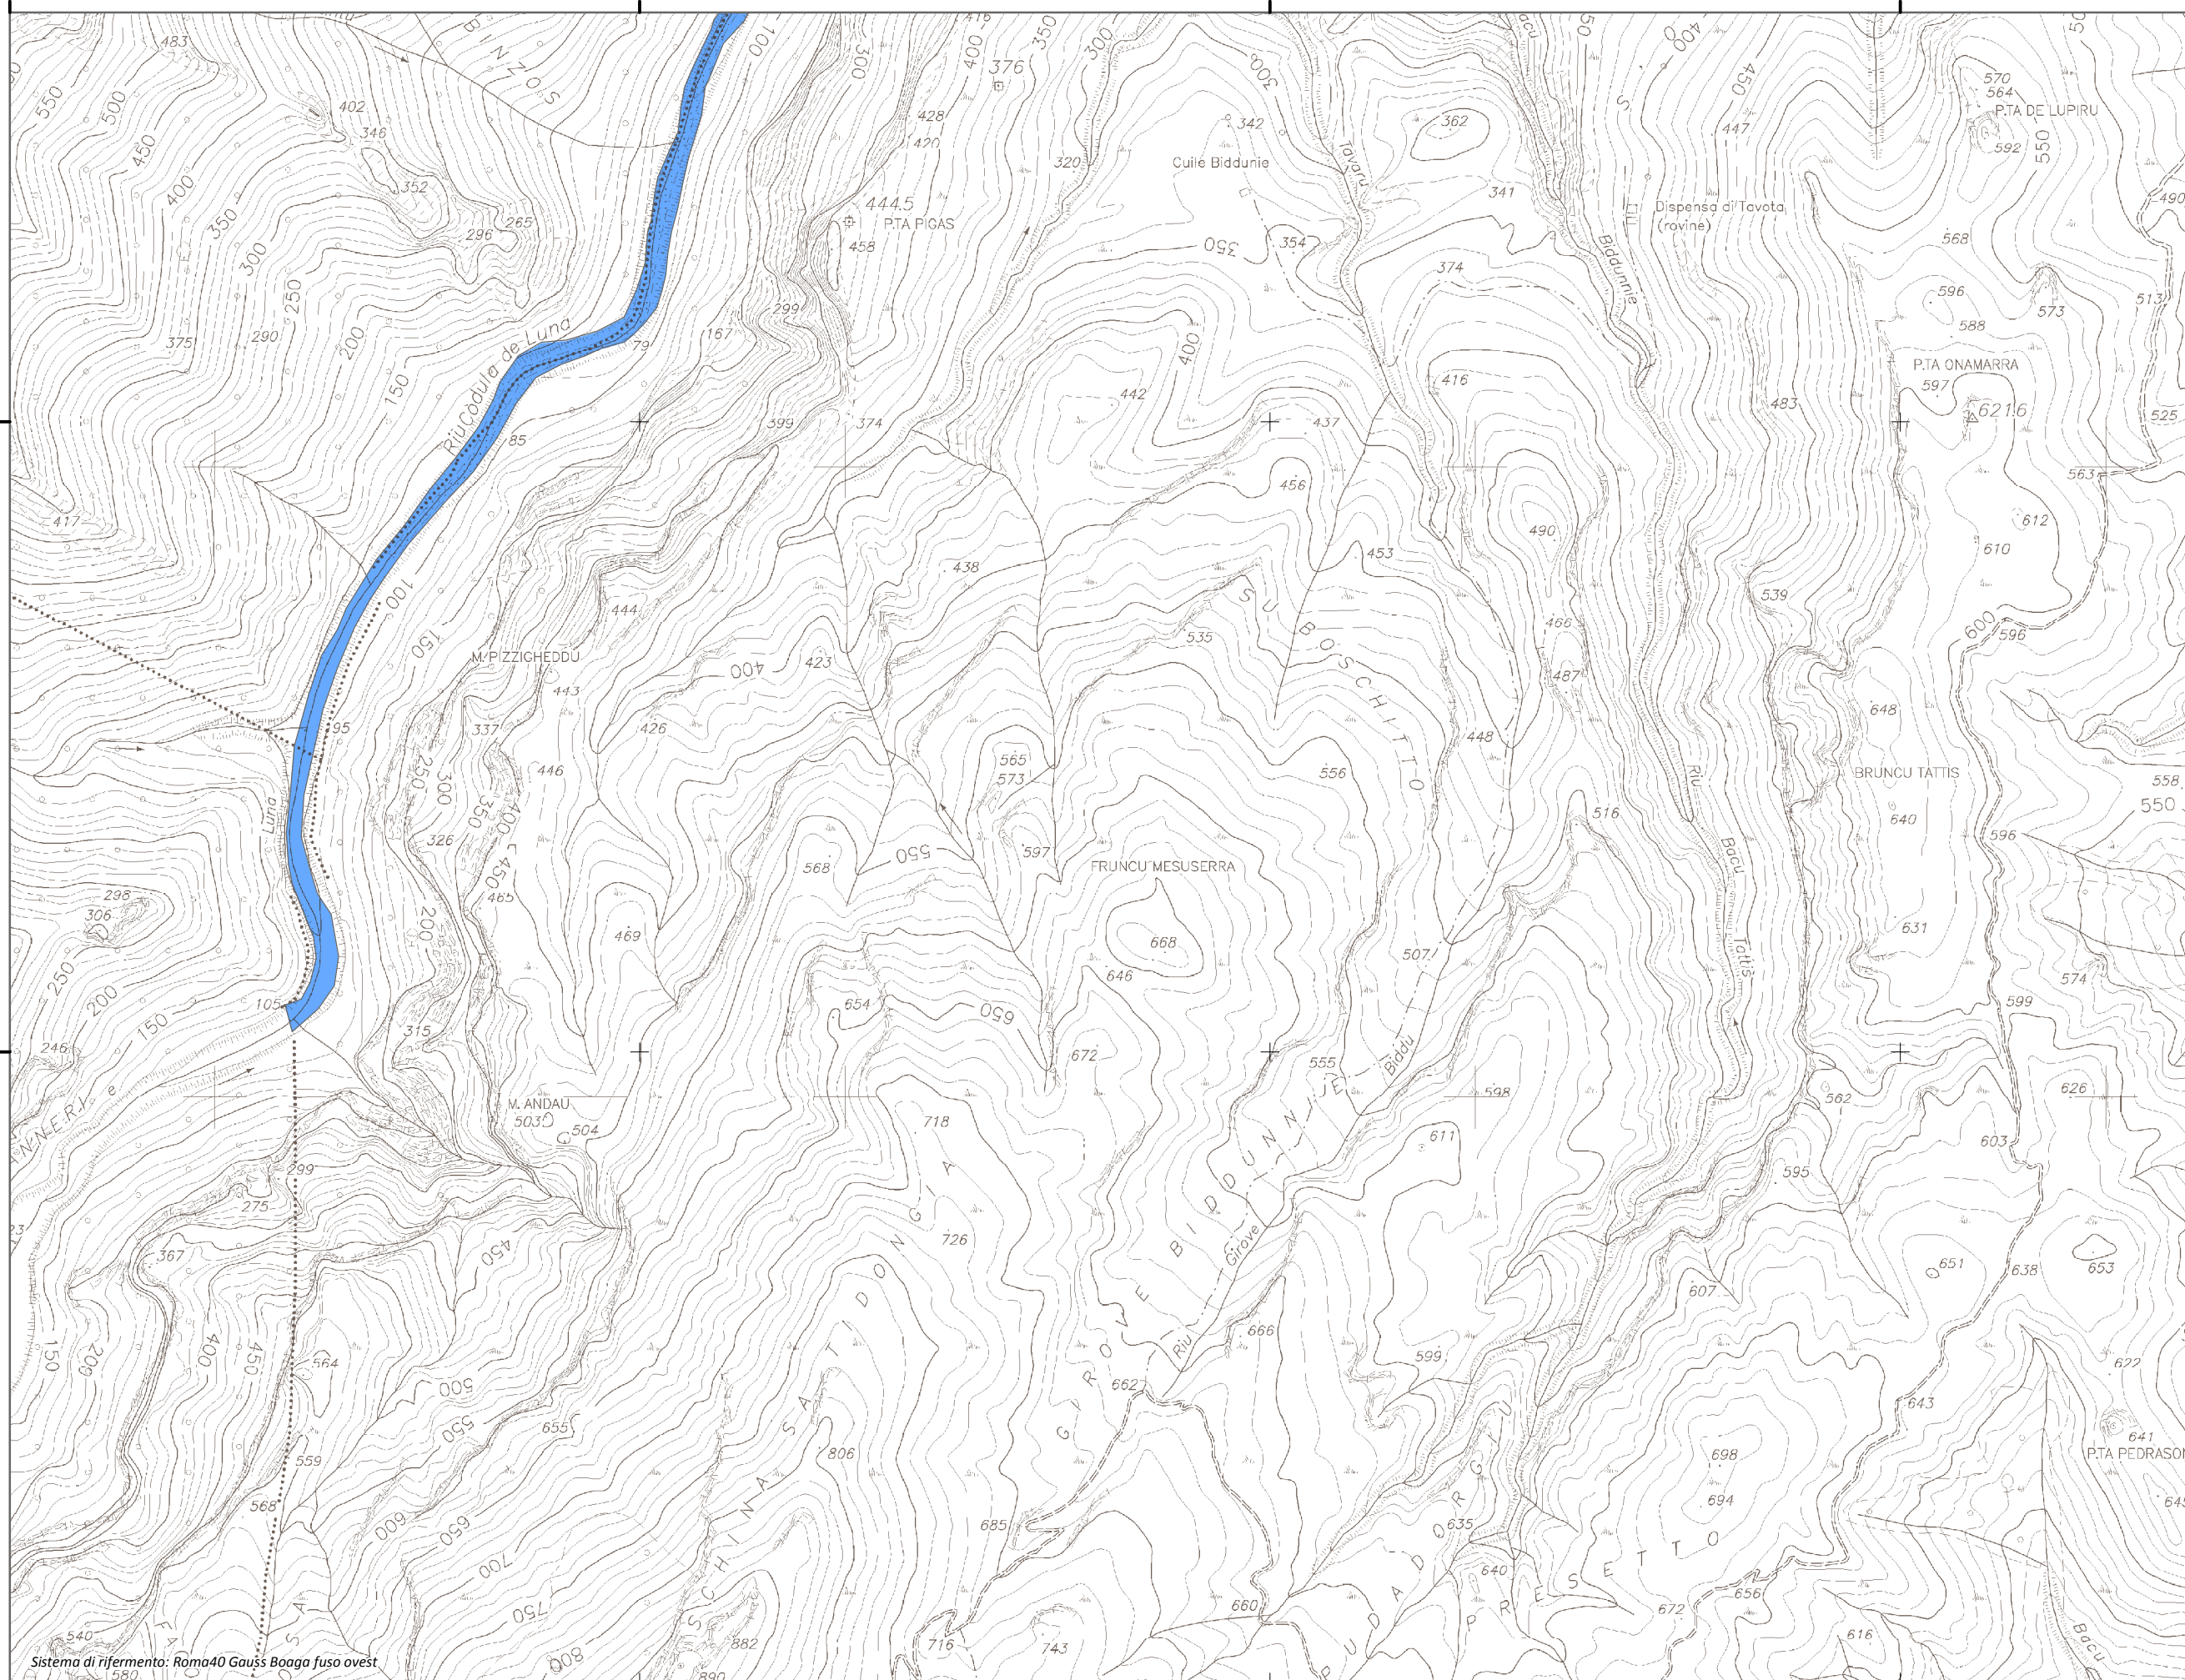

Mappa della Pericolosità da alluvione

Tavola:

Hi-0942

Legenda

Classi di Pericolosità

- P3 - Elevata
Tr ≤ 50 anni
- P2 - Media
50 < Tr ≤ 200 anni
- P1 - Bassa
Tr > 200 anni

Sub Bacino:

5: Posada-Cedrino

Data:

Luglio 2015

Revisione:

1.00

Scala 1:10.000

Sistema di riferimento: Roma40 Gauss Boaga fuso ovest