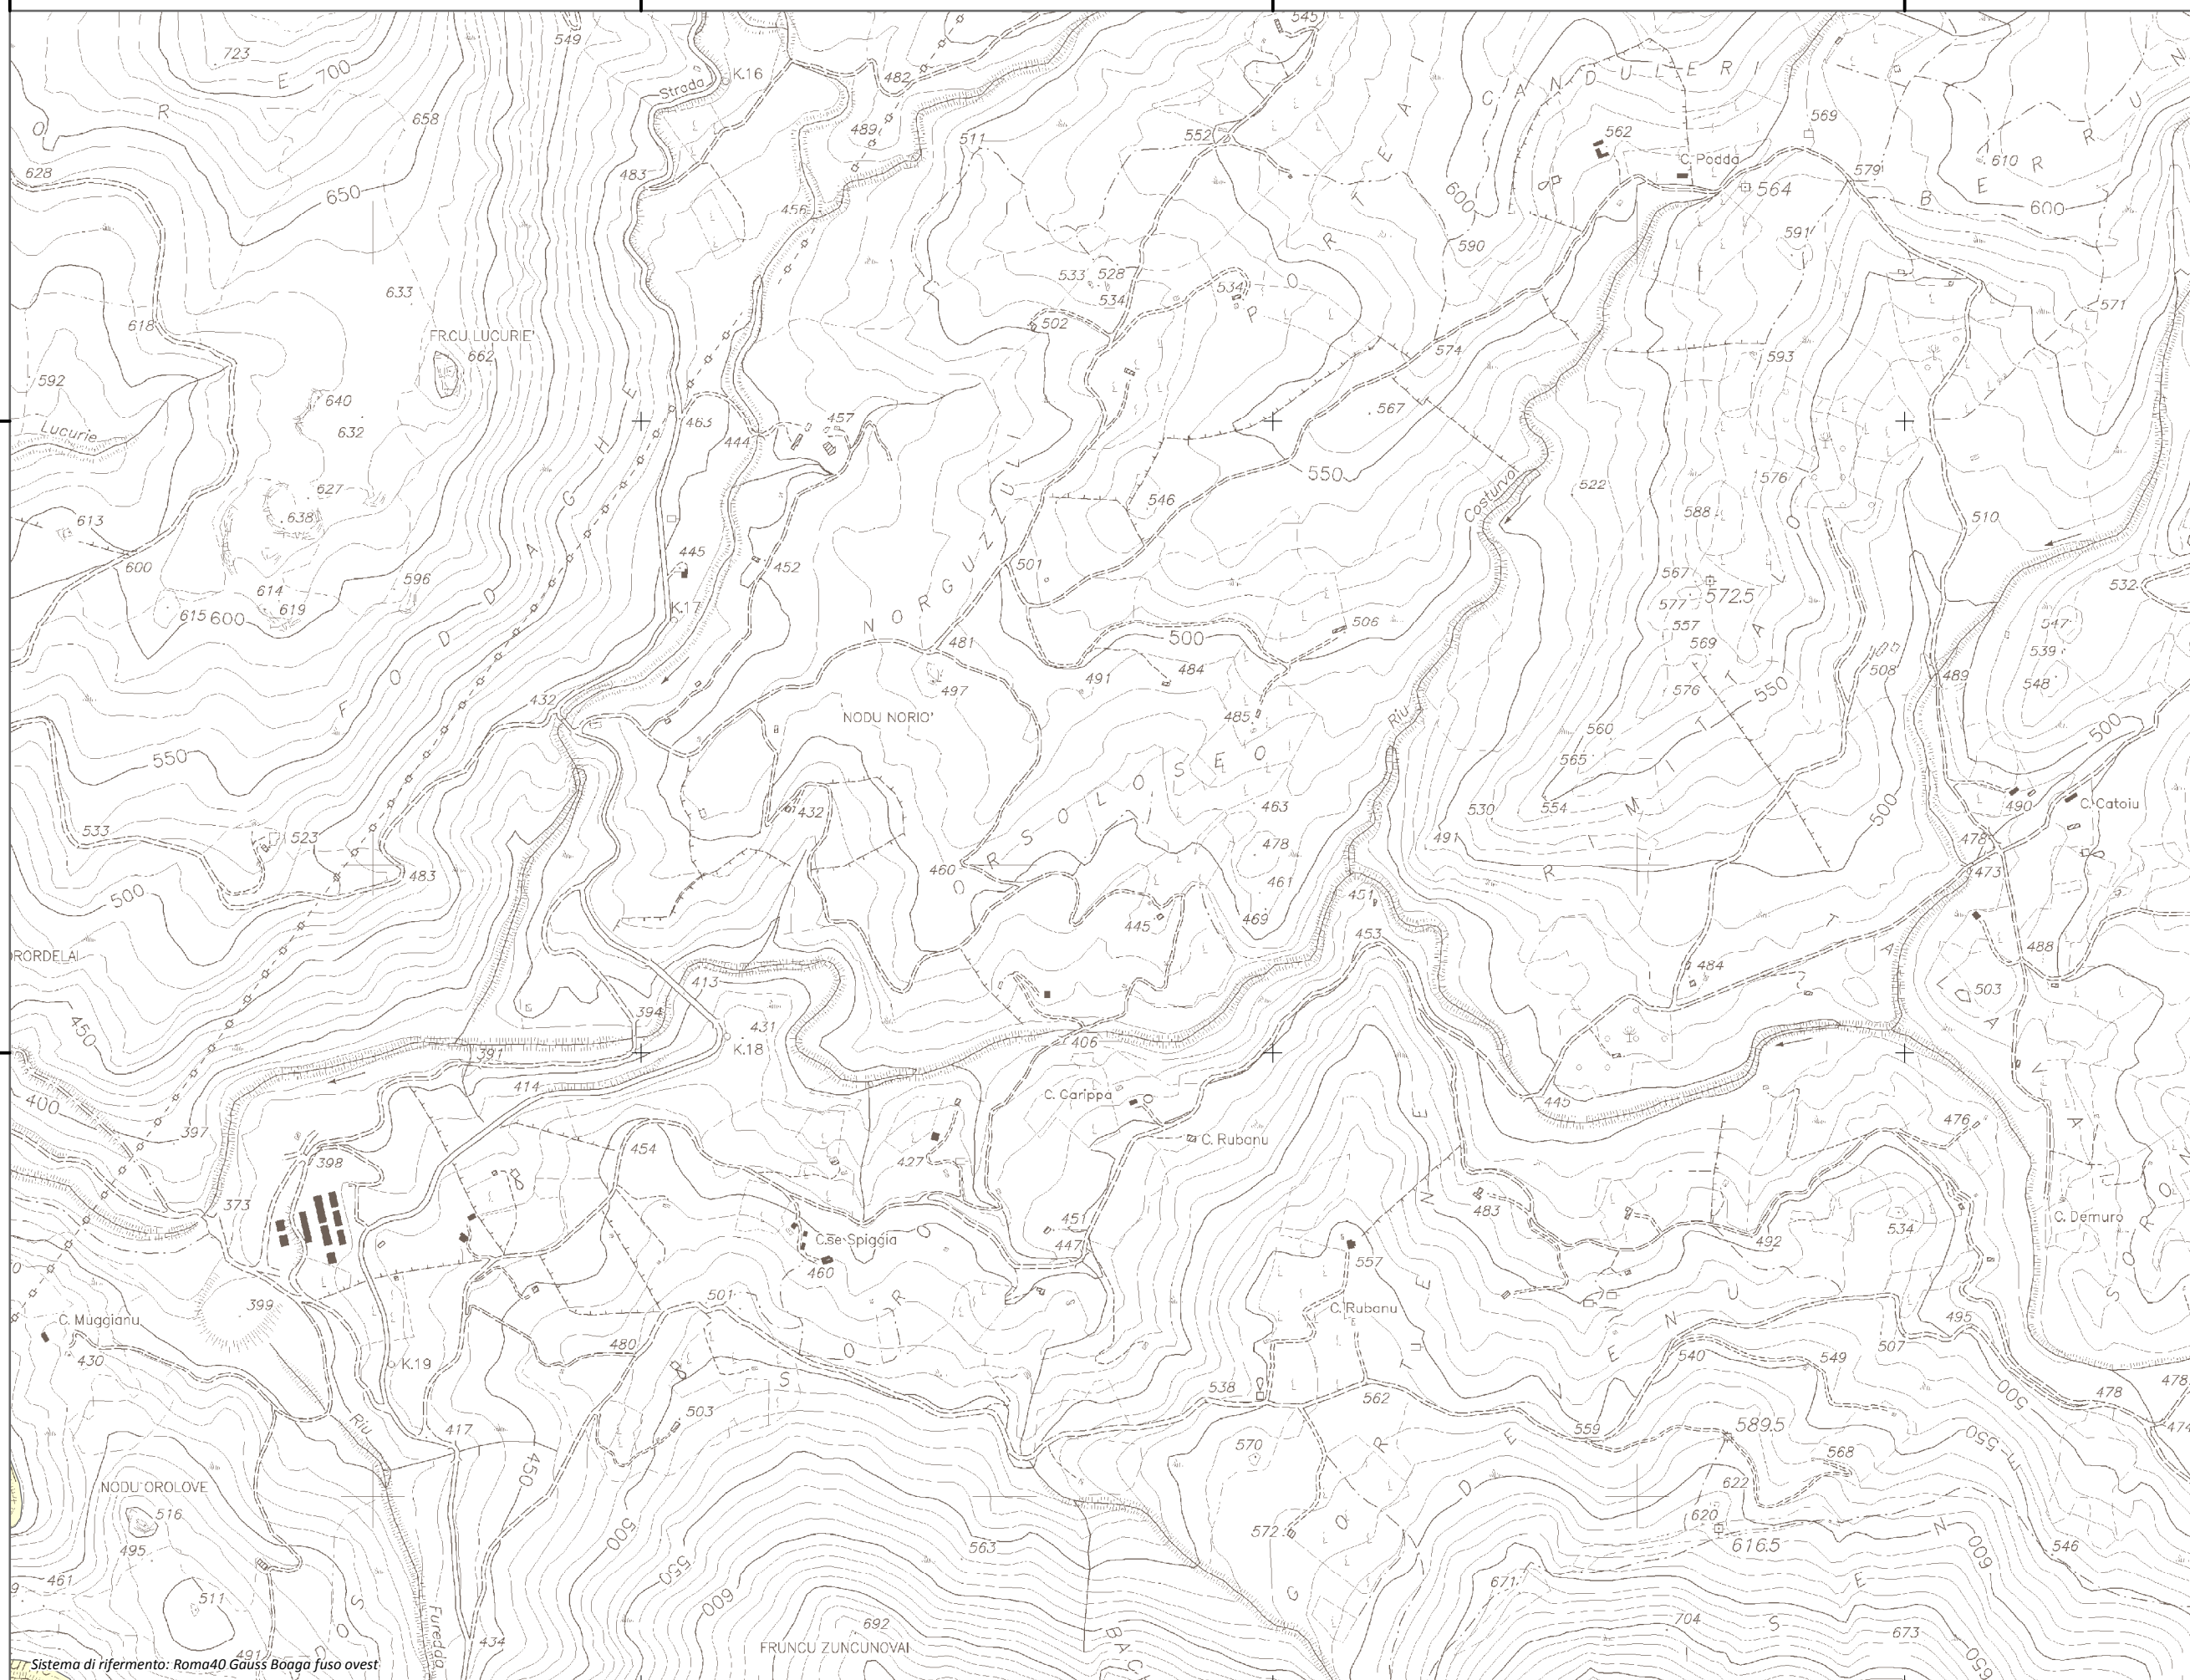

#### Mapa della Pericolosità da alluvione

Tavola:

**Hi-0951**

##### Classi di Pericolosità

- P3 - Elevata  
Tr ≤ 50 anni
- P2 - Media  
50 < Tr ≤ 200 anni
- P1 - Bassa  
Tr > 200 anni

Sub Bacino:

**5: Posada-Cedрино**

Data:

Luglio 2015

Revisione:

1.00

Scala 1:10.000

Sistema di riferimento: Roma40 Gauss Boaga fuso ovest

FRUNCU ZUNCUNOVI