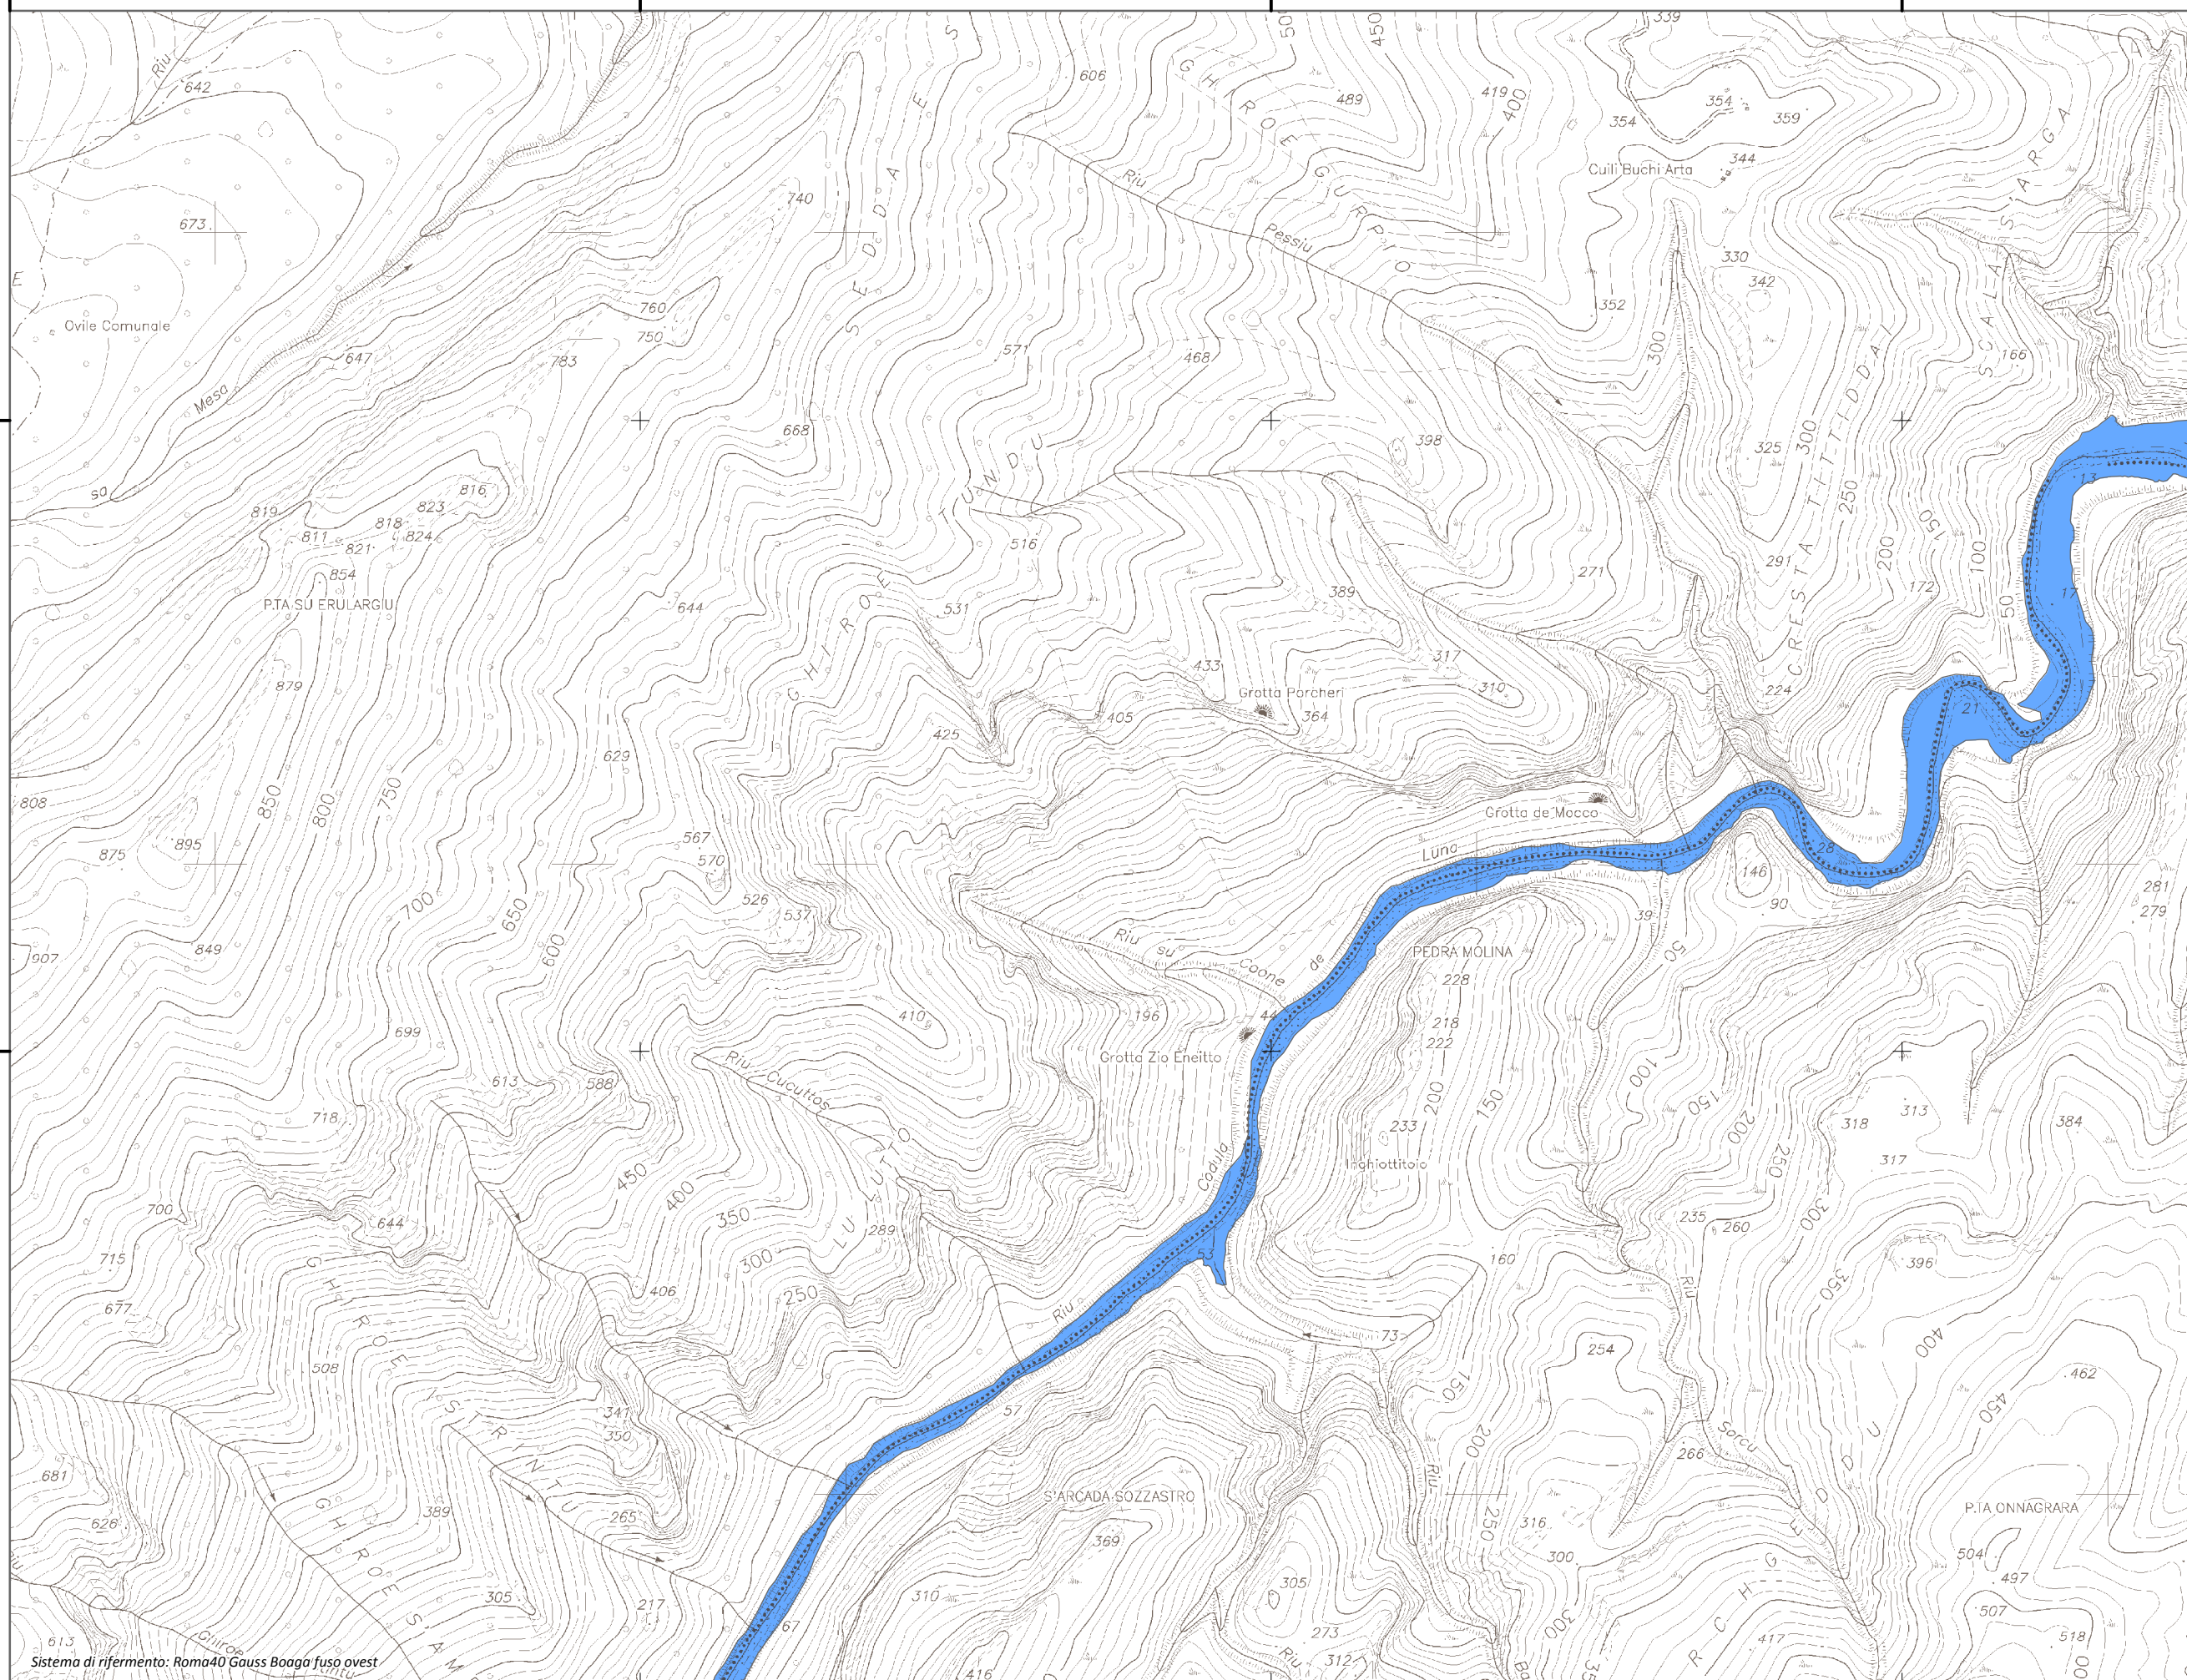

Mapa della Pericolosità da alluvione

Tavola:

Hi-0953

Legenda

Classi di Pericolosità

- P3 - Elevata
Tr ≤ 50 anni
- P2 - Media
50 < Tr ≤ 200 anni
- P1 - Bassa
Tr > 200 anni

Sub Bacino:

5: Posada-Cedrino

Data:

Luglio 2015

Revisione:

1.00

Scala 1:10.000

Sistema di riferimento: Roma40 Gauss Boaga fuso ovest