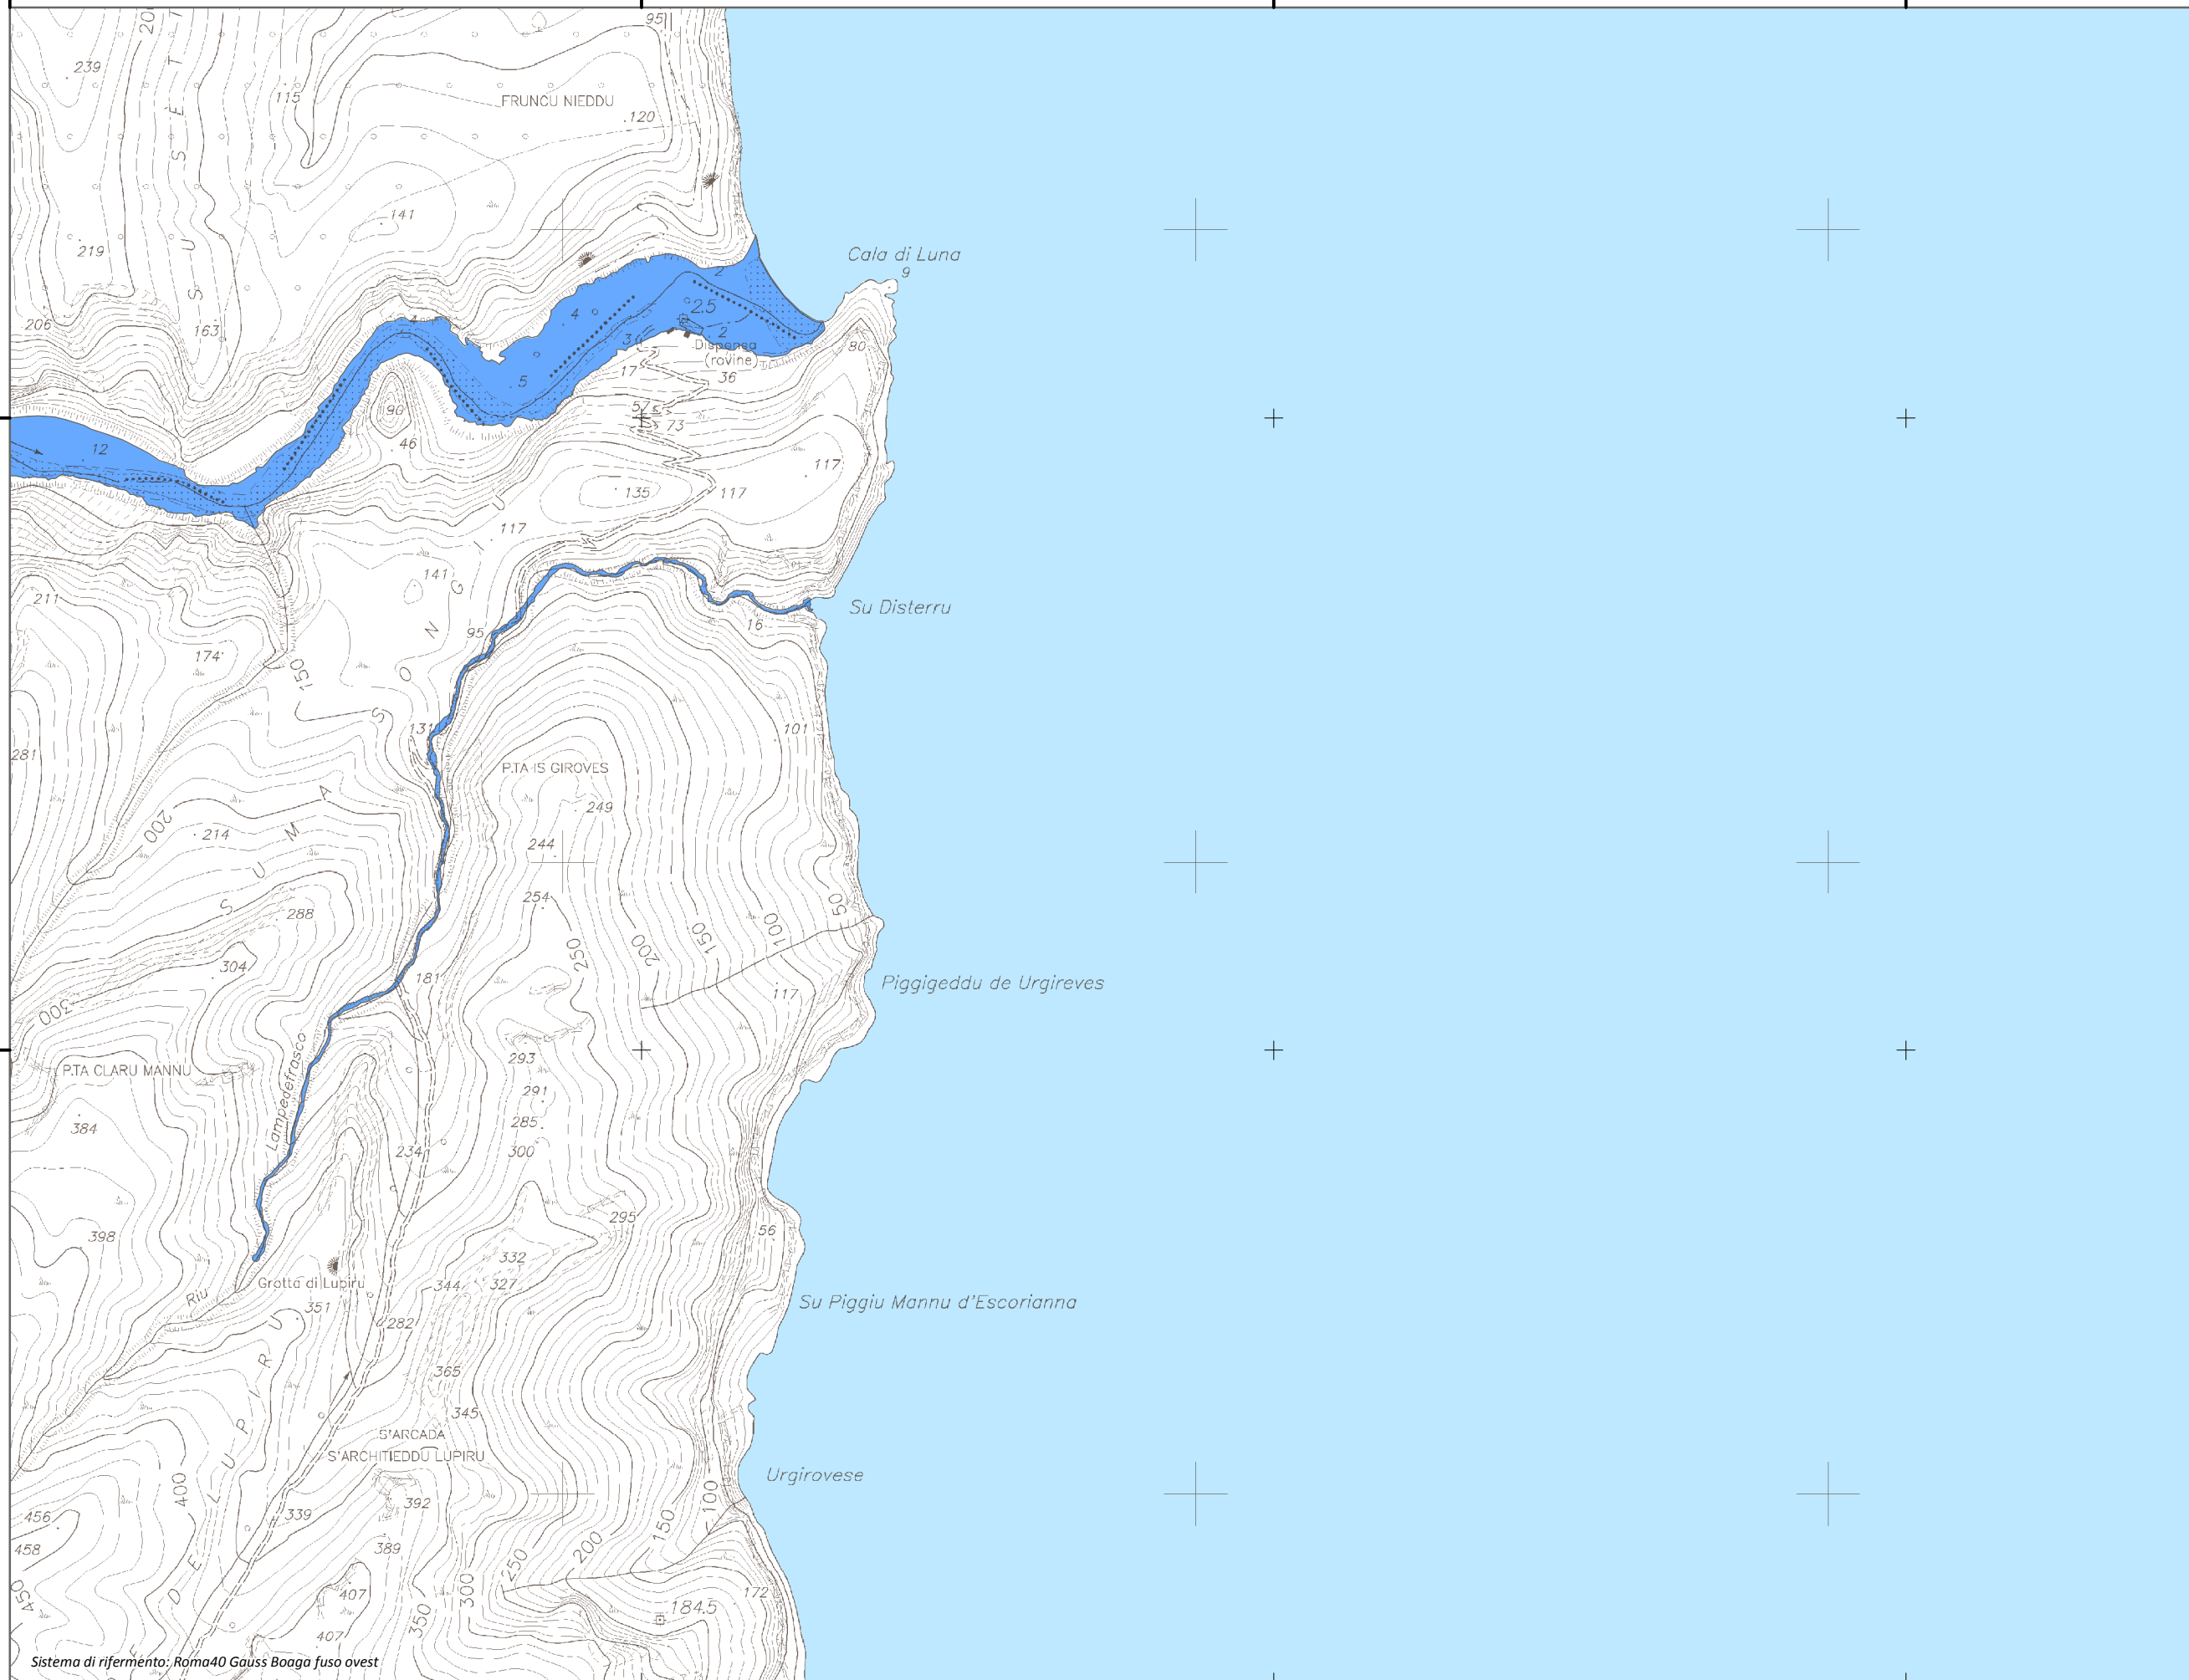

Mappa della Pericolosità da alluvione

Tavola:

Hi-0954

Legenda

Classi di Pericolosità

- P3 - Elevata
Tr ≤ 50 anni
- P2 - Media
50 < Tr ≤ 200 anni
- P1 - Bassa
Tr > 200 anni

Sub Bacino:

5: Posada-Cedrino

Data:

Luglio 2015

Revisione:

1.00

Scala 1:10.000

Sistema di riferimento: Roma40 Gauss Boaga fuso ovest