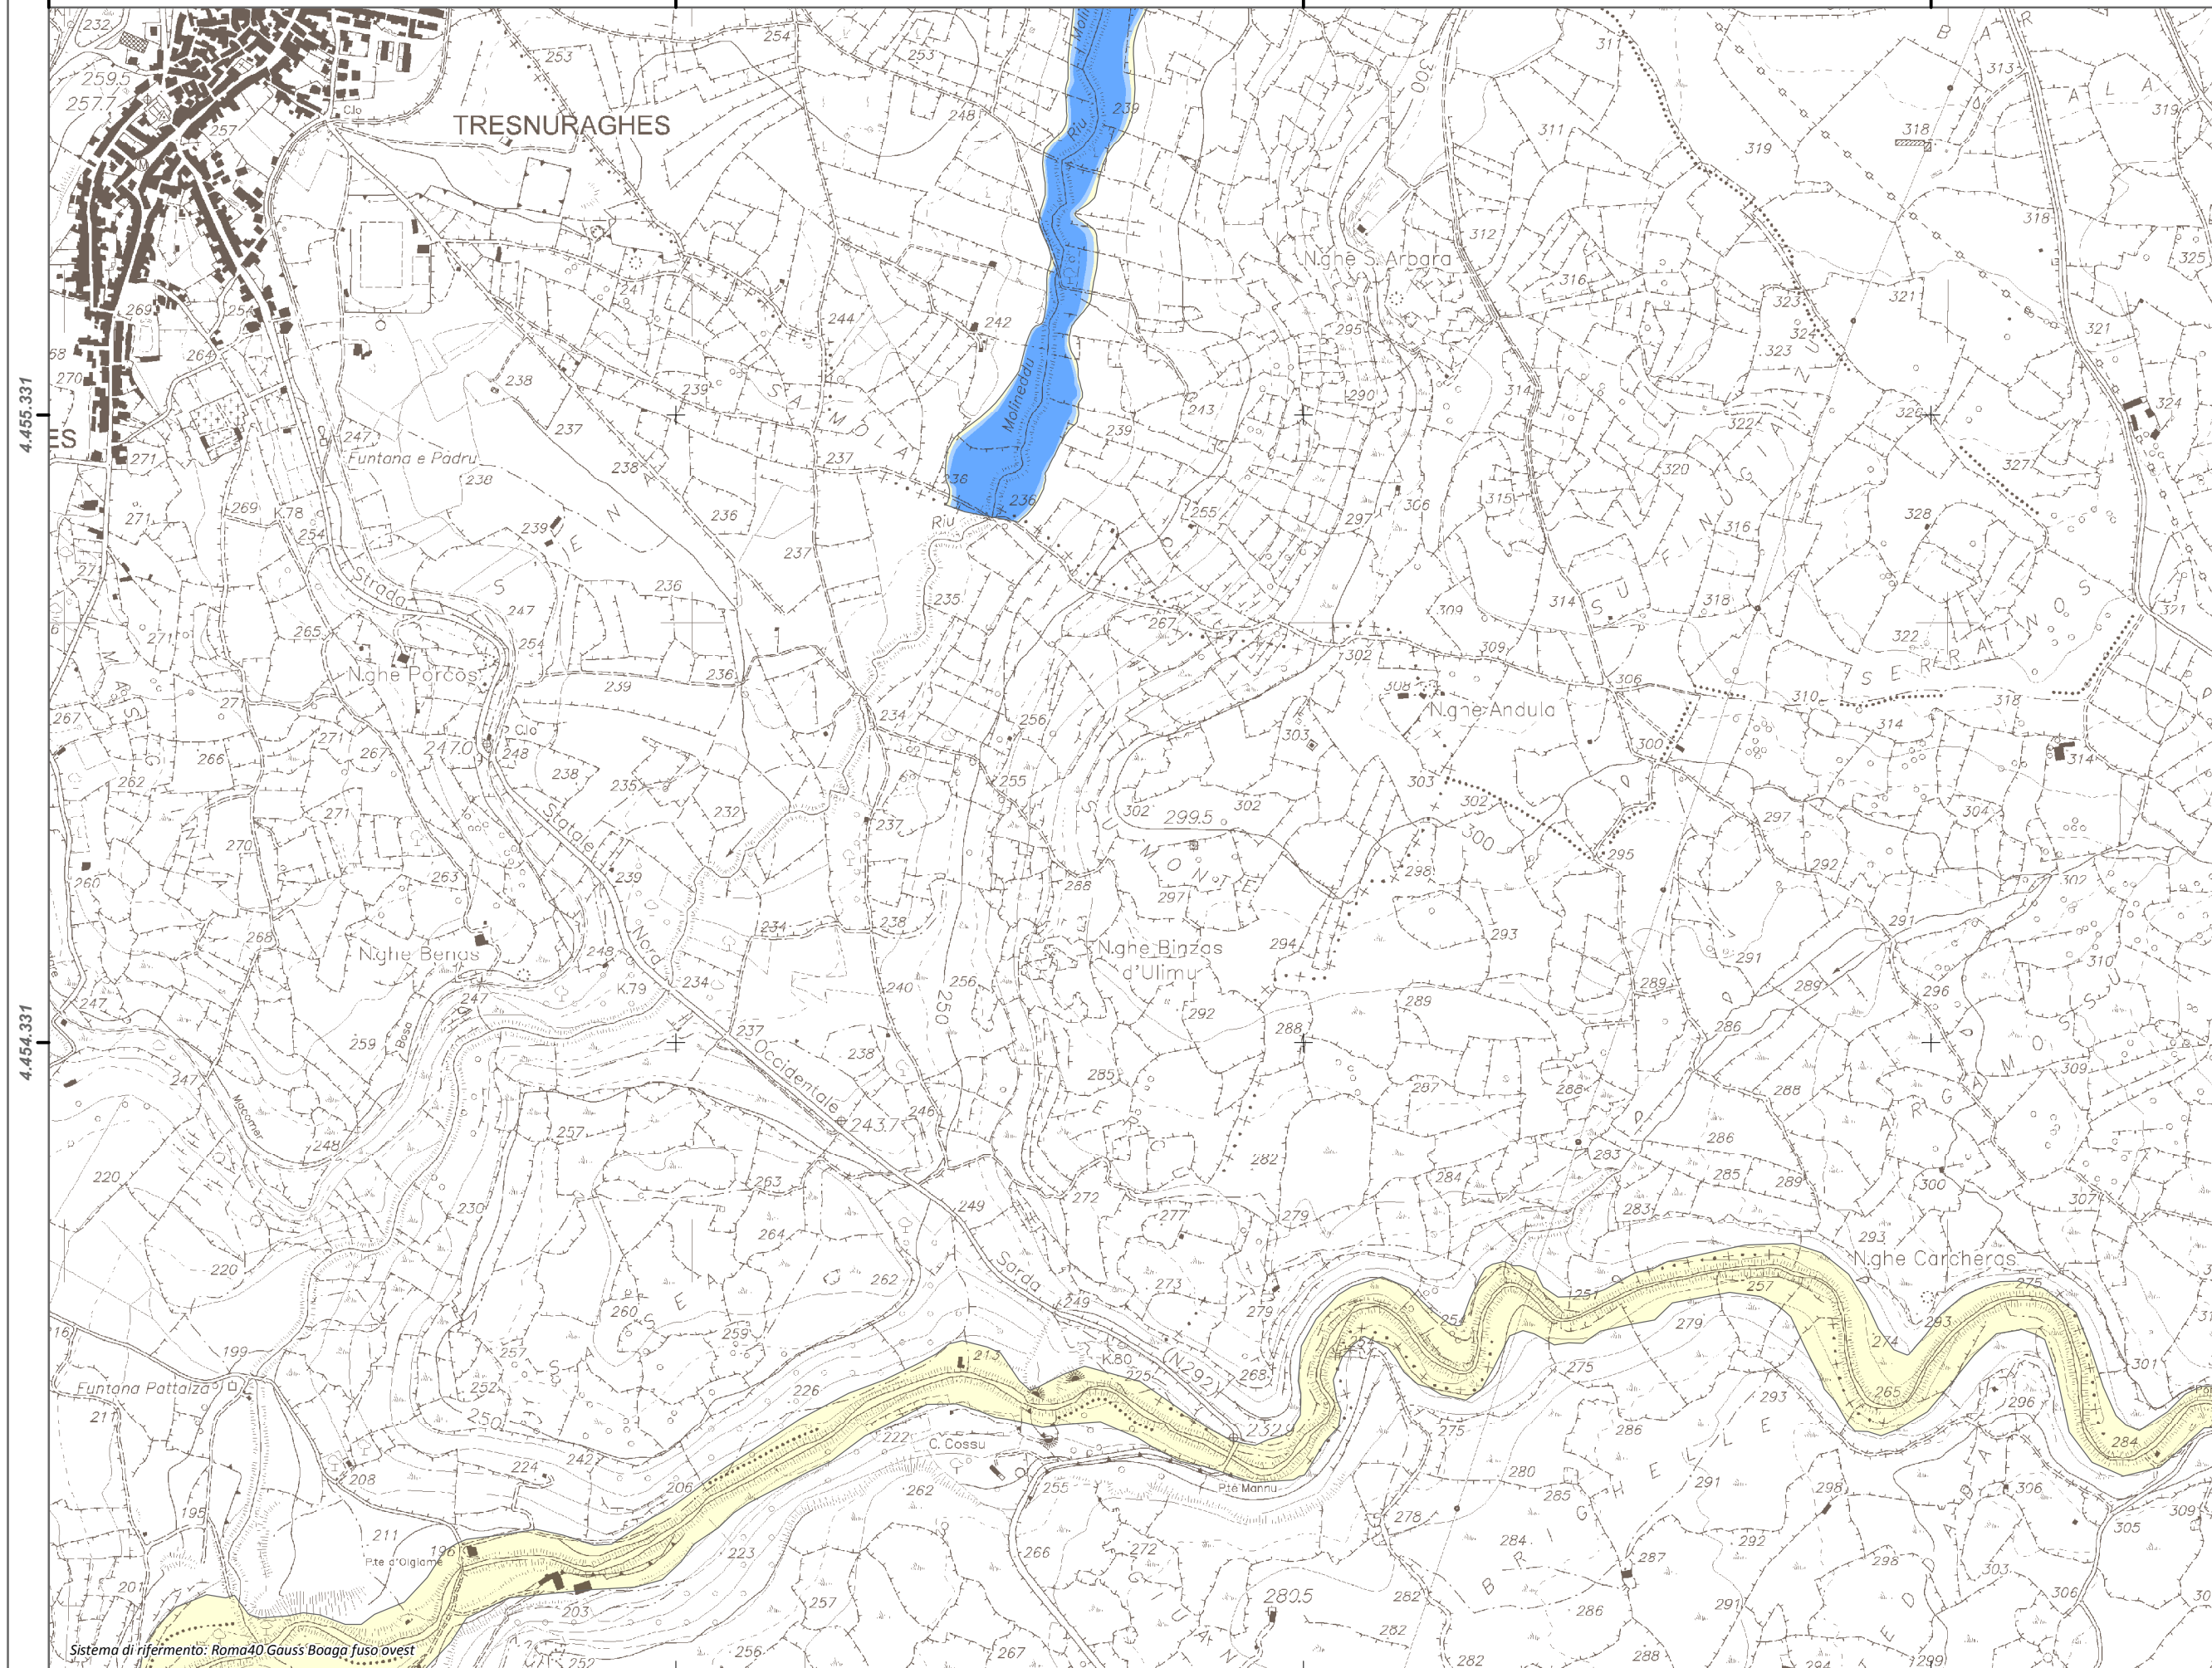

1.458.974

1.459.974

1.460.974

1.461.974

1.458.974

1.459.974

1.460.974

1.461.974

Tavola:

Hi-0955

Legenda

Classi di Pericolosità

- P3 - Elevata
Tr ≤ 50 anni
- P2 - Media
50 < Tr ≤ 200 anni
- P1 - Bassa
Tr > 200 anni

Sub Bacino:

3: Coghinas-Mannu-Temo

Data: