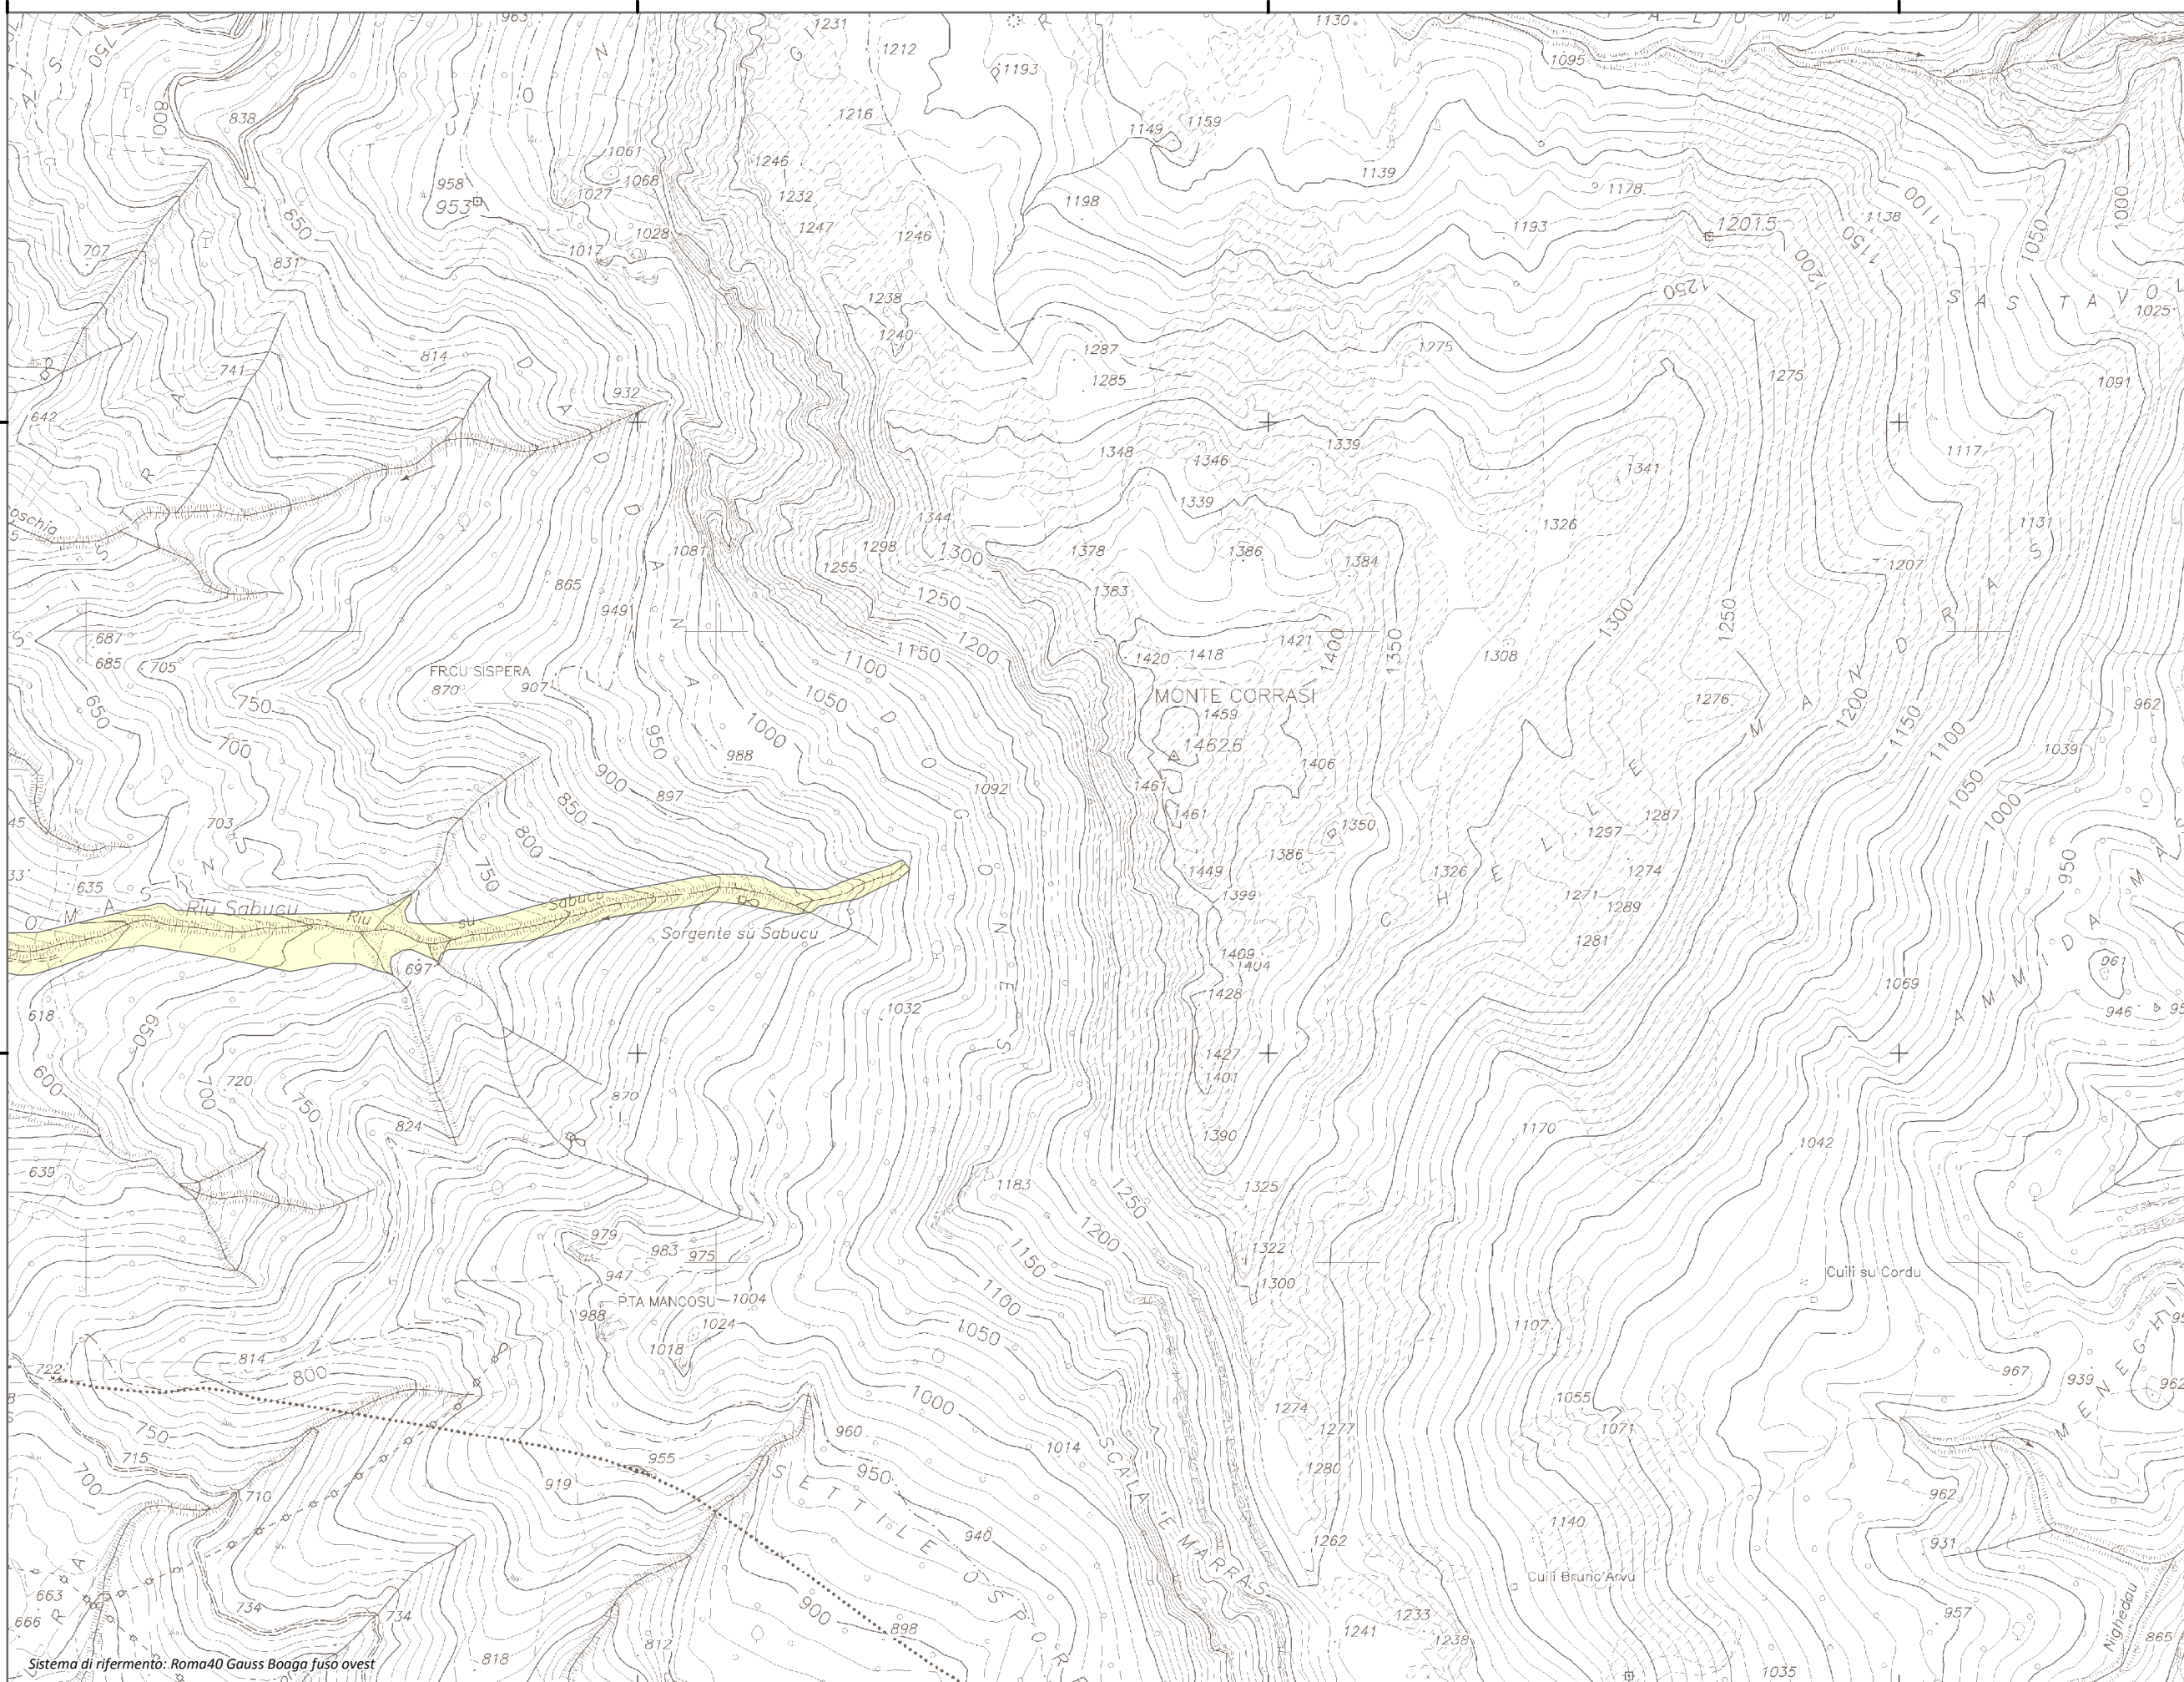

Mappa della Pericolosità da alluvione

Tavola:

Hi-0967

Legenda

Classi di Pericolosità

- P3 - Elevata
Tr ≤ 50 anni
- P2 - Media
50 < Tr ≤ 200 anni
- P1 - Bassa
Tr > 200 anni

Sub Bacino:

5: Posada-Cedrino

Data:

Luglio 2015

Revisione:

1.00

Scala 1:10.000

Sistema di riferimento: Roma40 Gauss Boaga fuso ovest