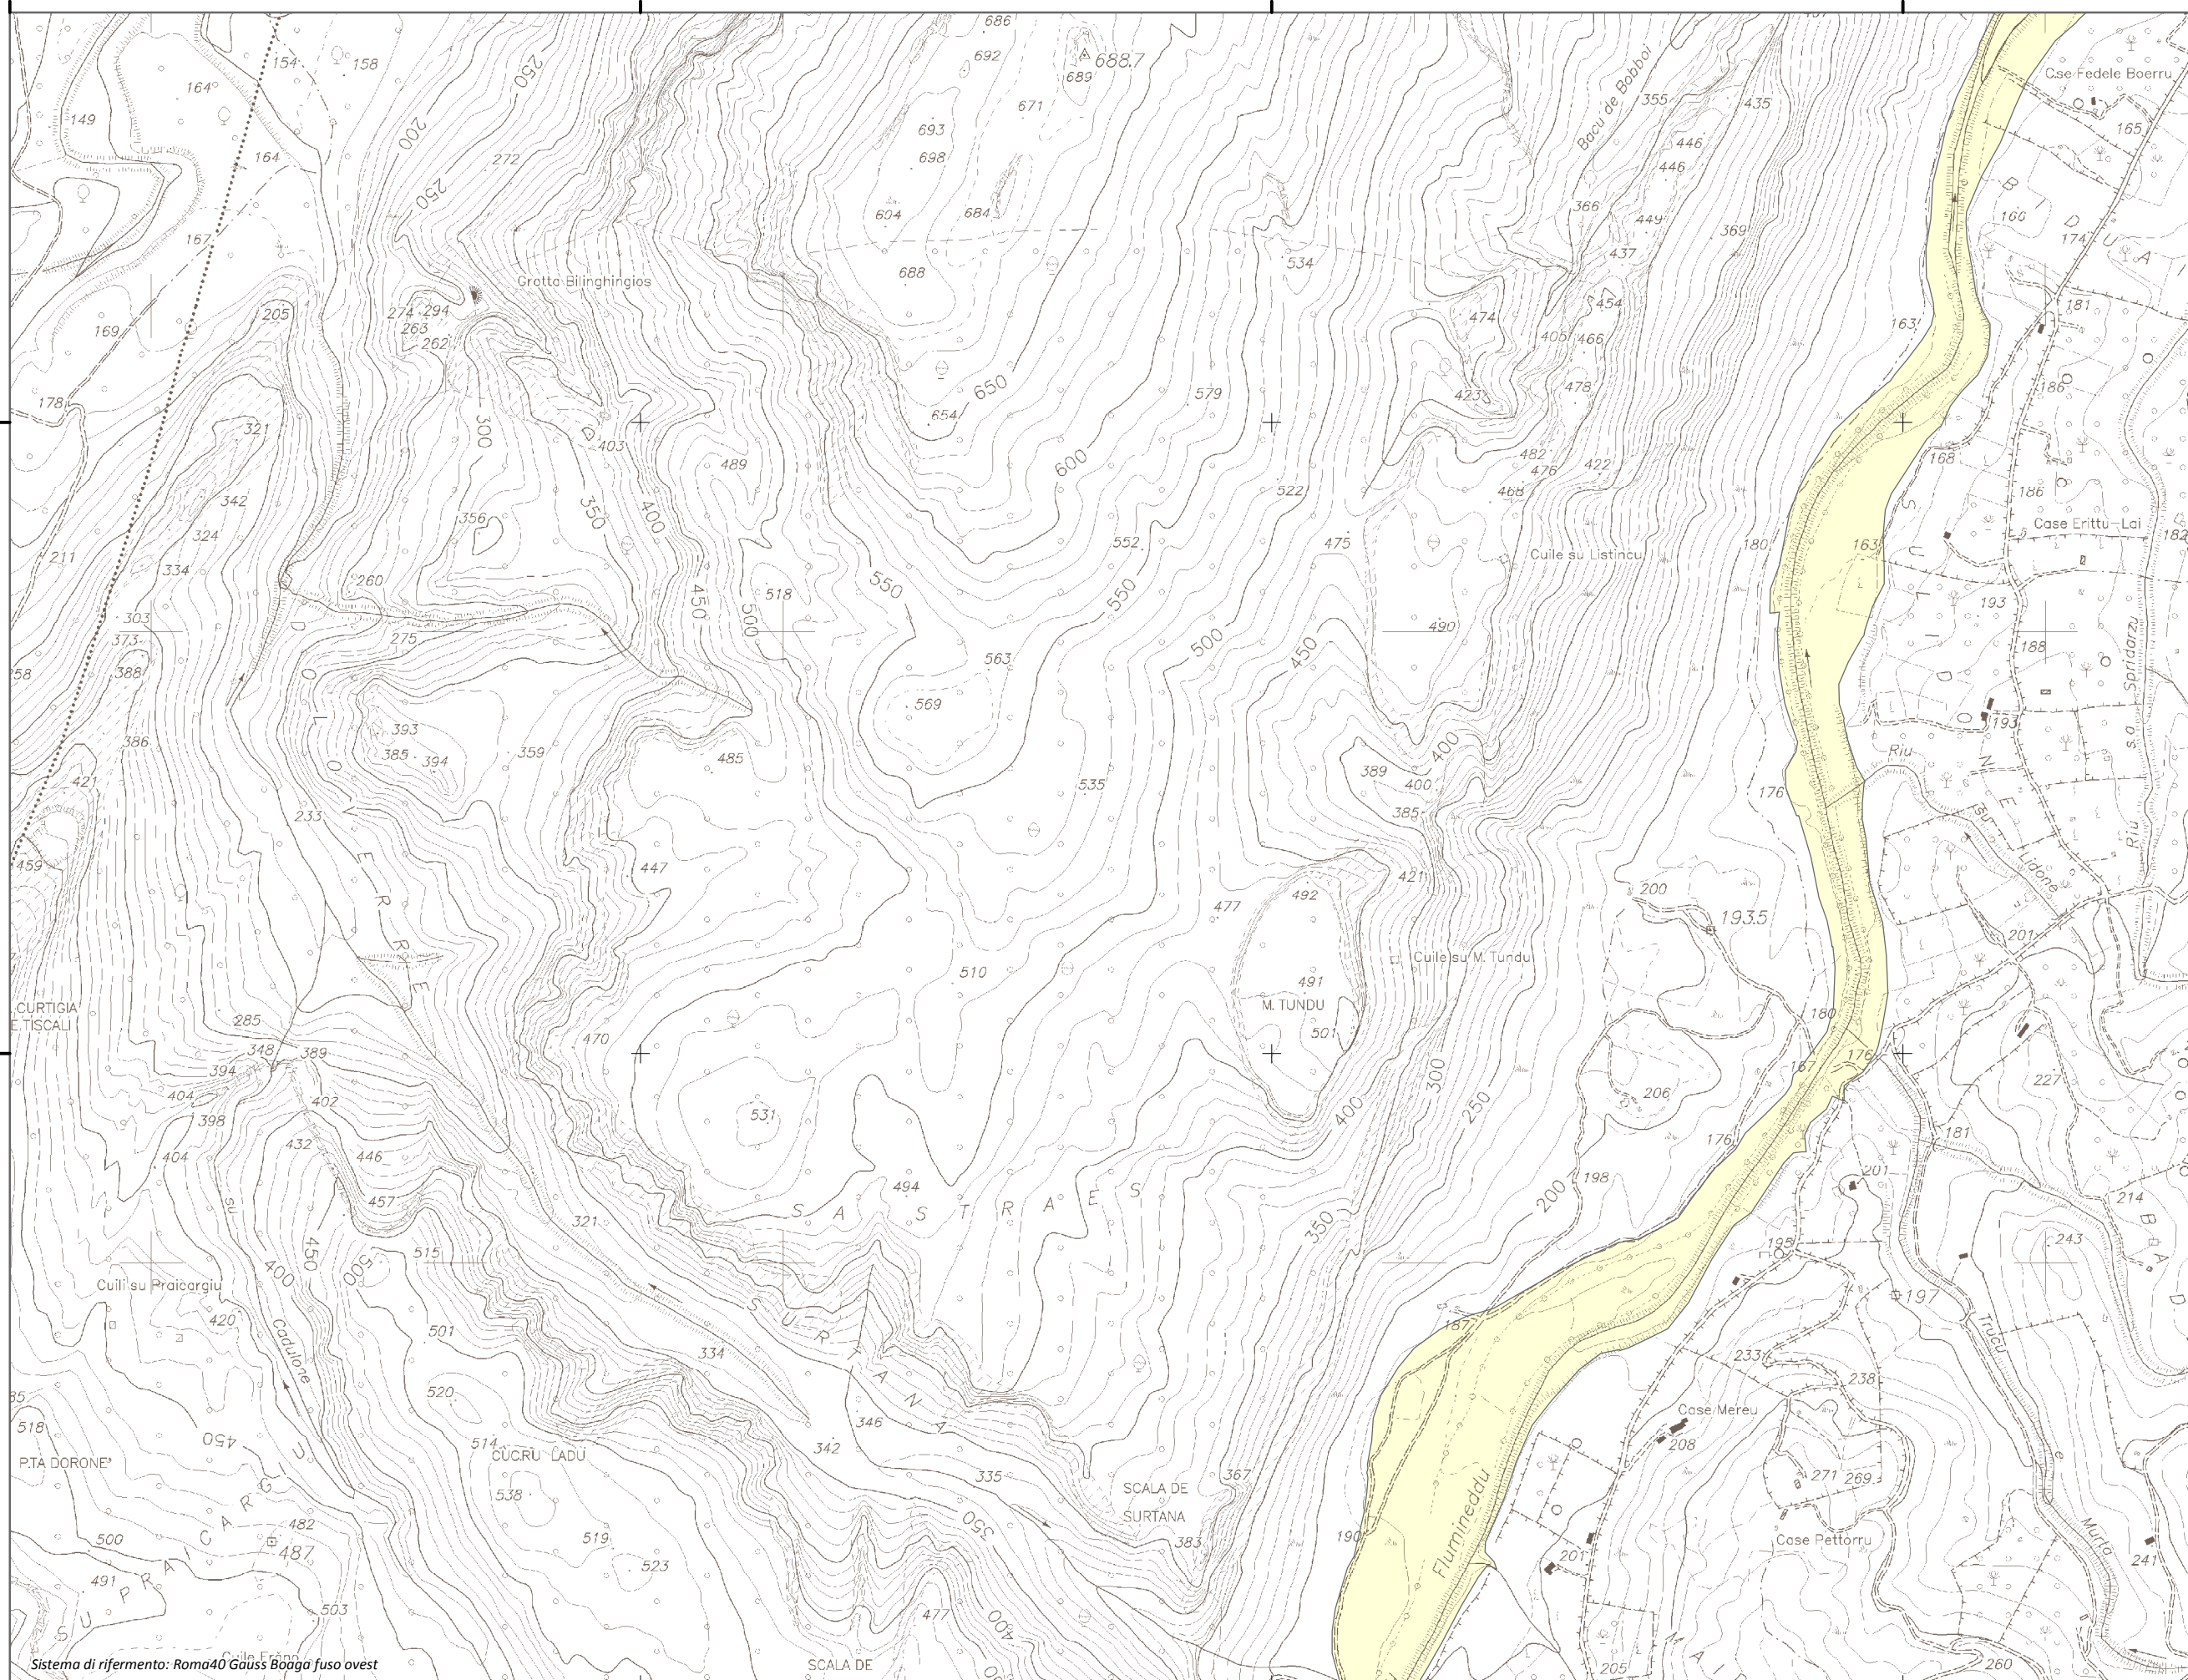

Mappa della Pericolosità da alluvione

Tavola:

Hi-0968

Legenda

Classi di Pericolosità

- P3 - Elevata
Tr ≤ 50 anni
- P2 - Media
50 < Tr ≤ 200 anni
- P1 - Bassa
Tr > 200 anni

Sub Bacino:

5: Posada-Cedрино

Data:

Luglio 2015

Revisione:

1.00

Scala 1:10.000

Sistema di riferimento: Roma40 Gauss Boaga fuso ovest