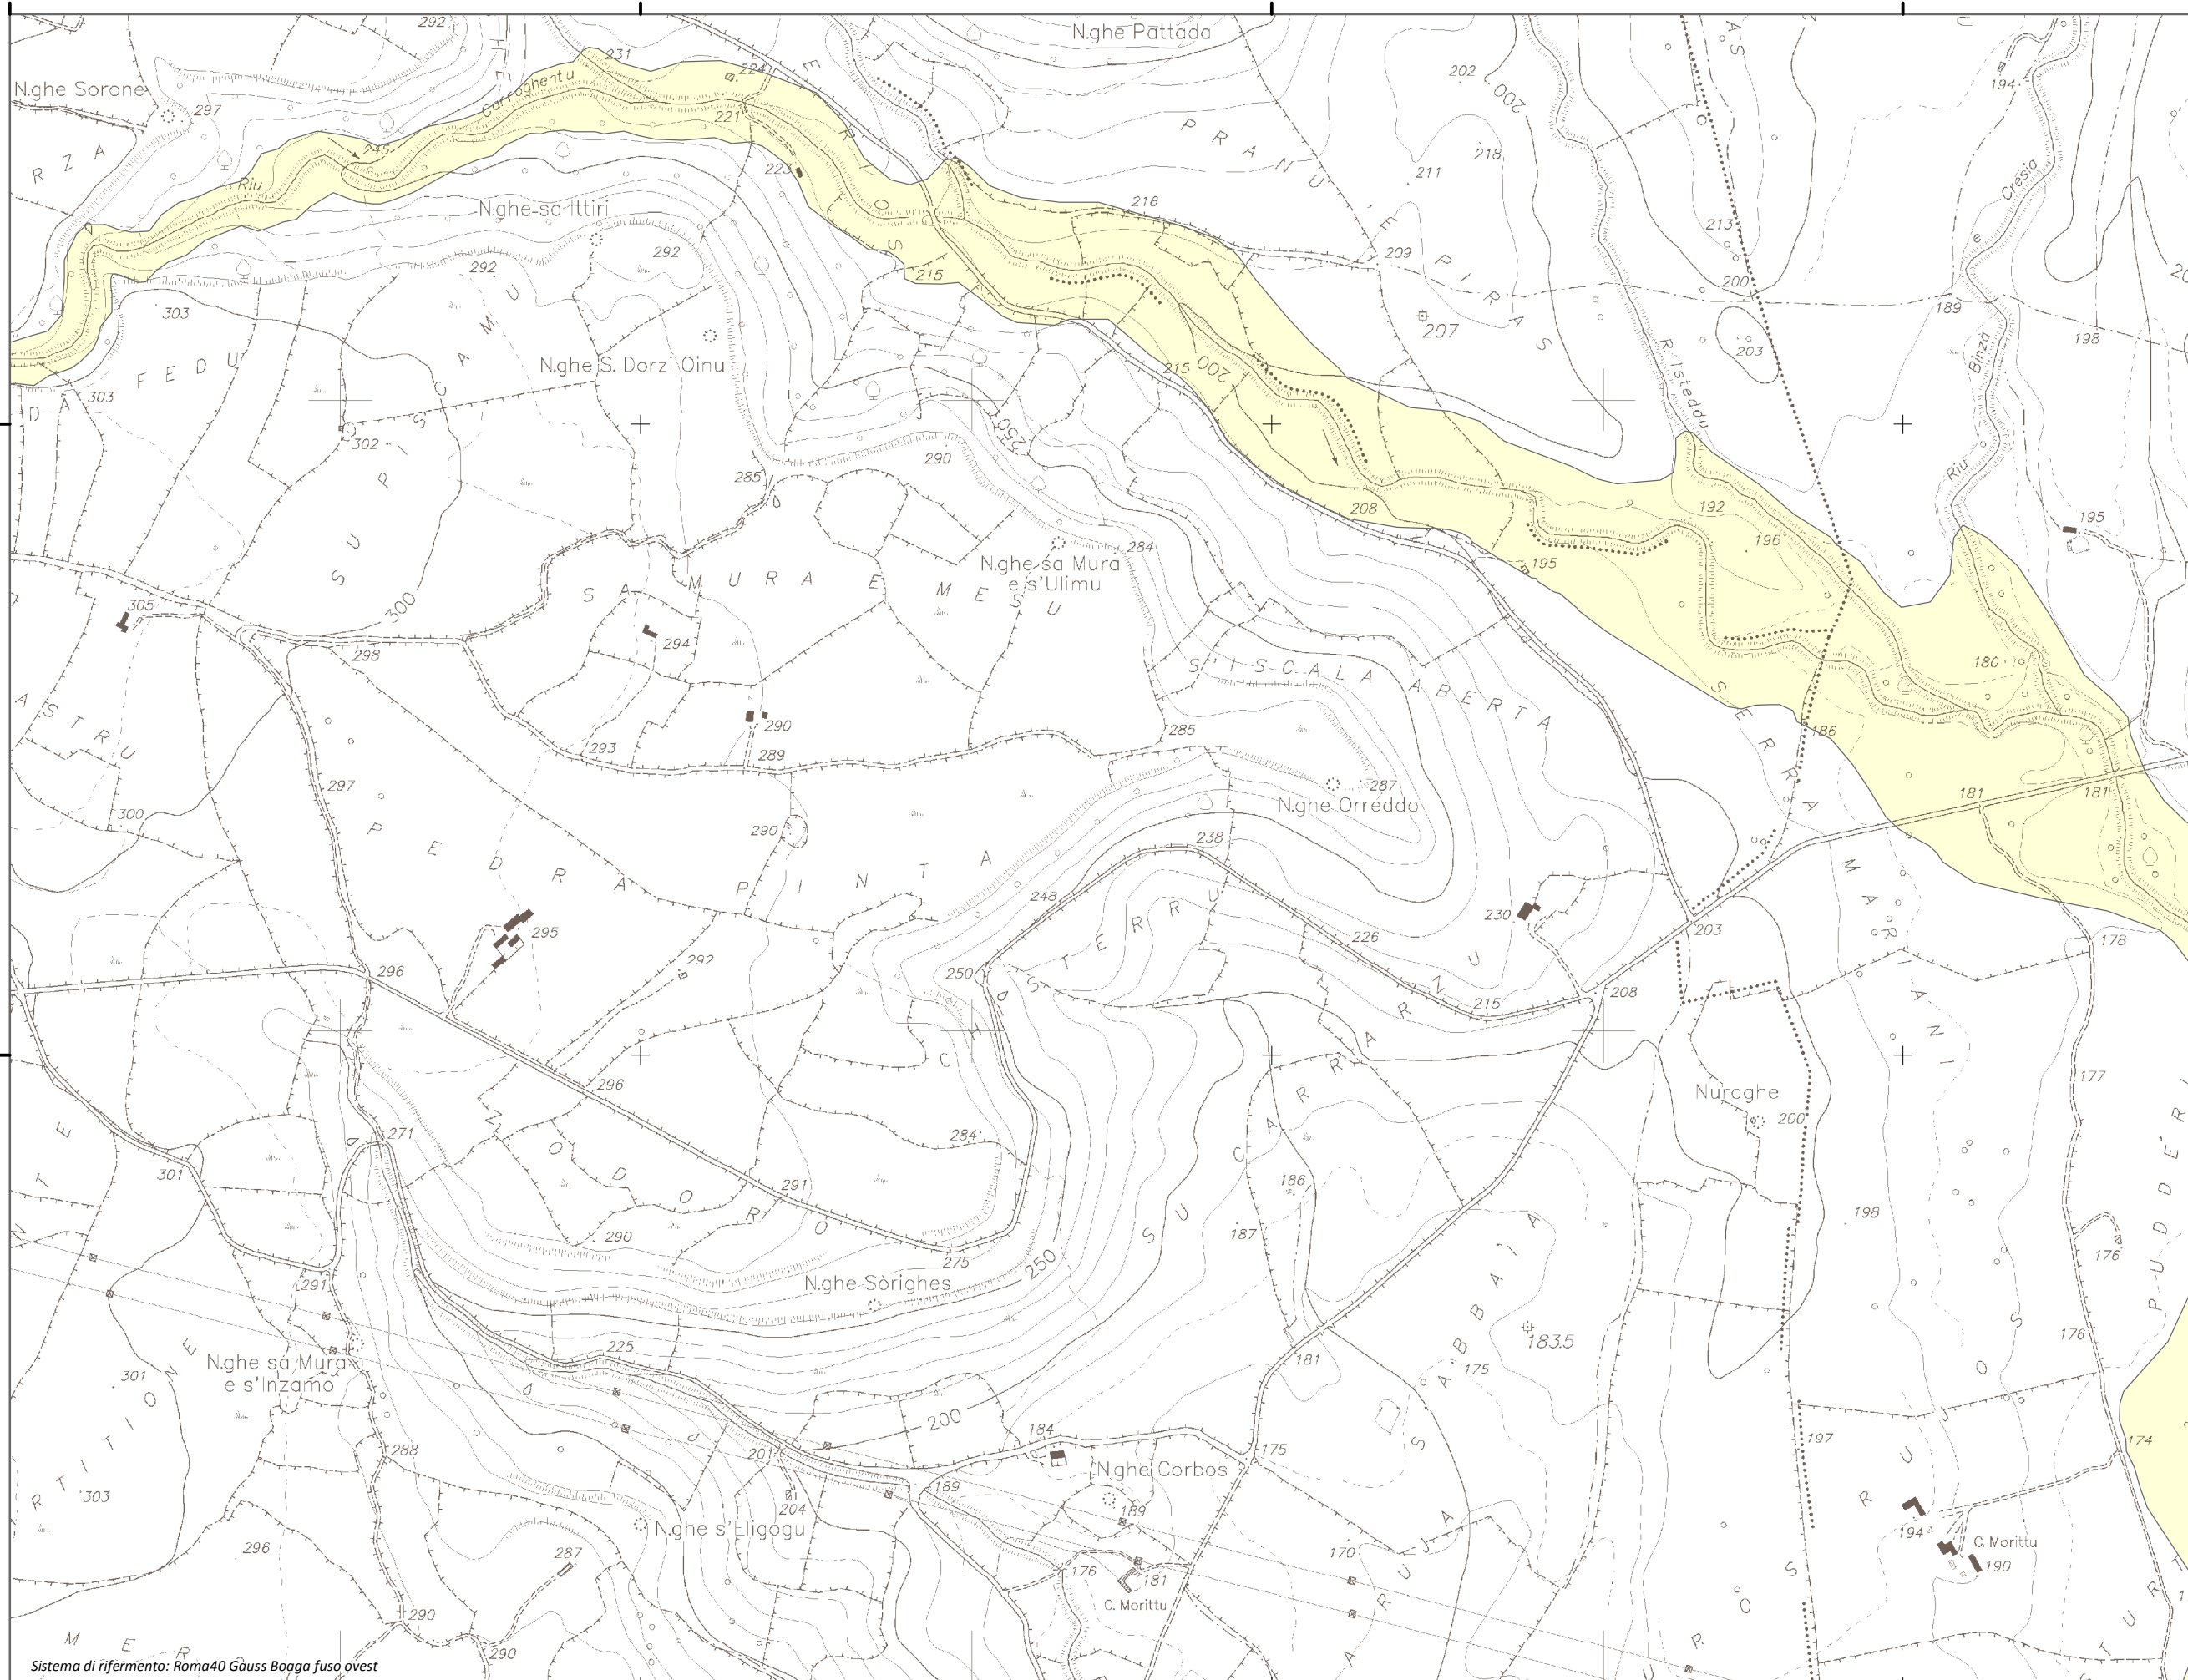

1.493.474

1.494.474

1.495.474

1.496.474

4.457.961

4.457.961

4.456.961

4.456.961

Mapa della Pericolosità da alluvione

Tavola:

Hi-0973

Legenda

Classi di Pericolosità

- P3 - Elevata
Tr ≤ 50 anni
- P2 - Media
50 < Tr ≤ 200 anni
- P1 - Bassa
Tr > 200 anni

Sub Bacino:

2: Tirso

Data:

Luglio 2015

Revisione:

1.00

Scala 1:10.000

Sistema di riferimento: Roma40 Gauss Boaga fuso ovest