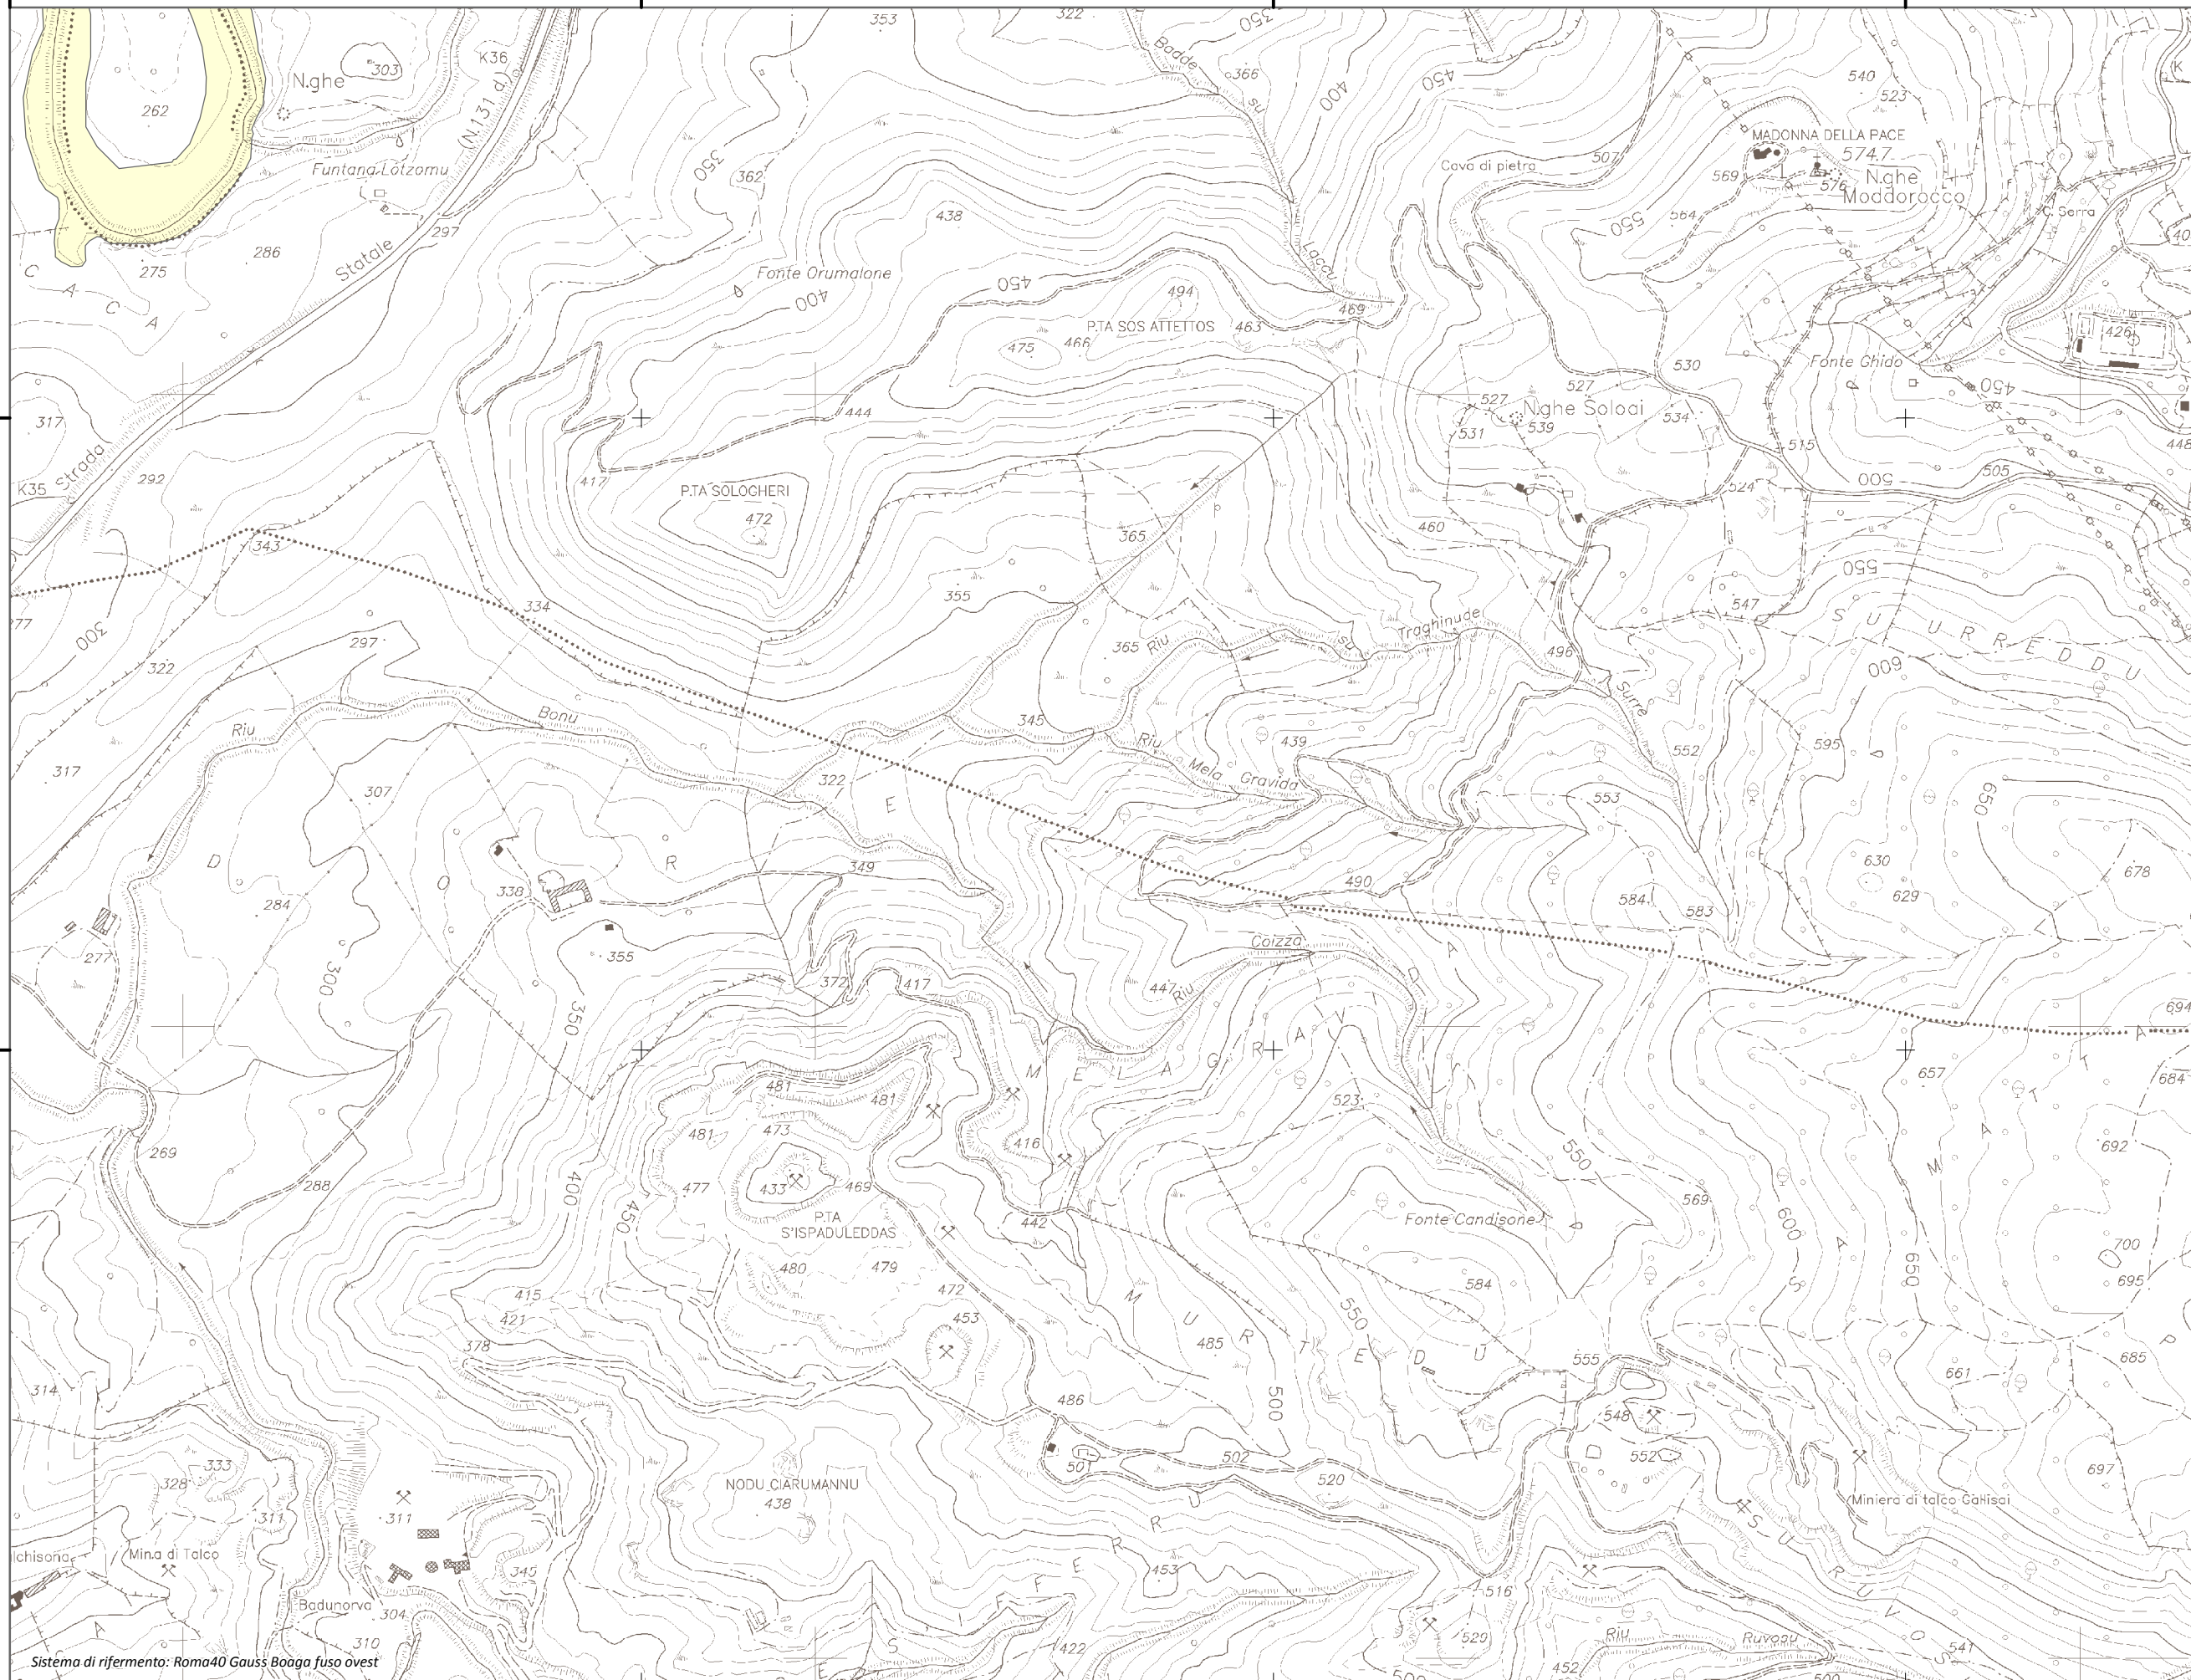

Mapa della Pericolosità da alluvione

Tavola:

Hi-0978

Legenda

Classi di Pericolosità

- P3 - Elevata
Tr ≤ 50 anni
- P2 - Media
50 < Tr ≤ 200 anni
- P1 - Bassa
Tr > 200 anni

Sub Bacino:

2: Tirso

Data:

Luglio 2015

Revisione:

1.00

Scala 1:10.000

Sistema di riferimento: Roma40 Gauss Boaga fuso ovest