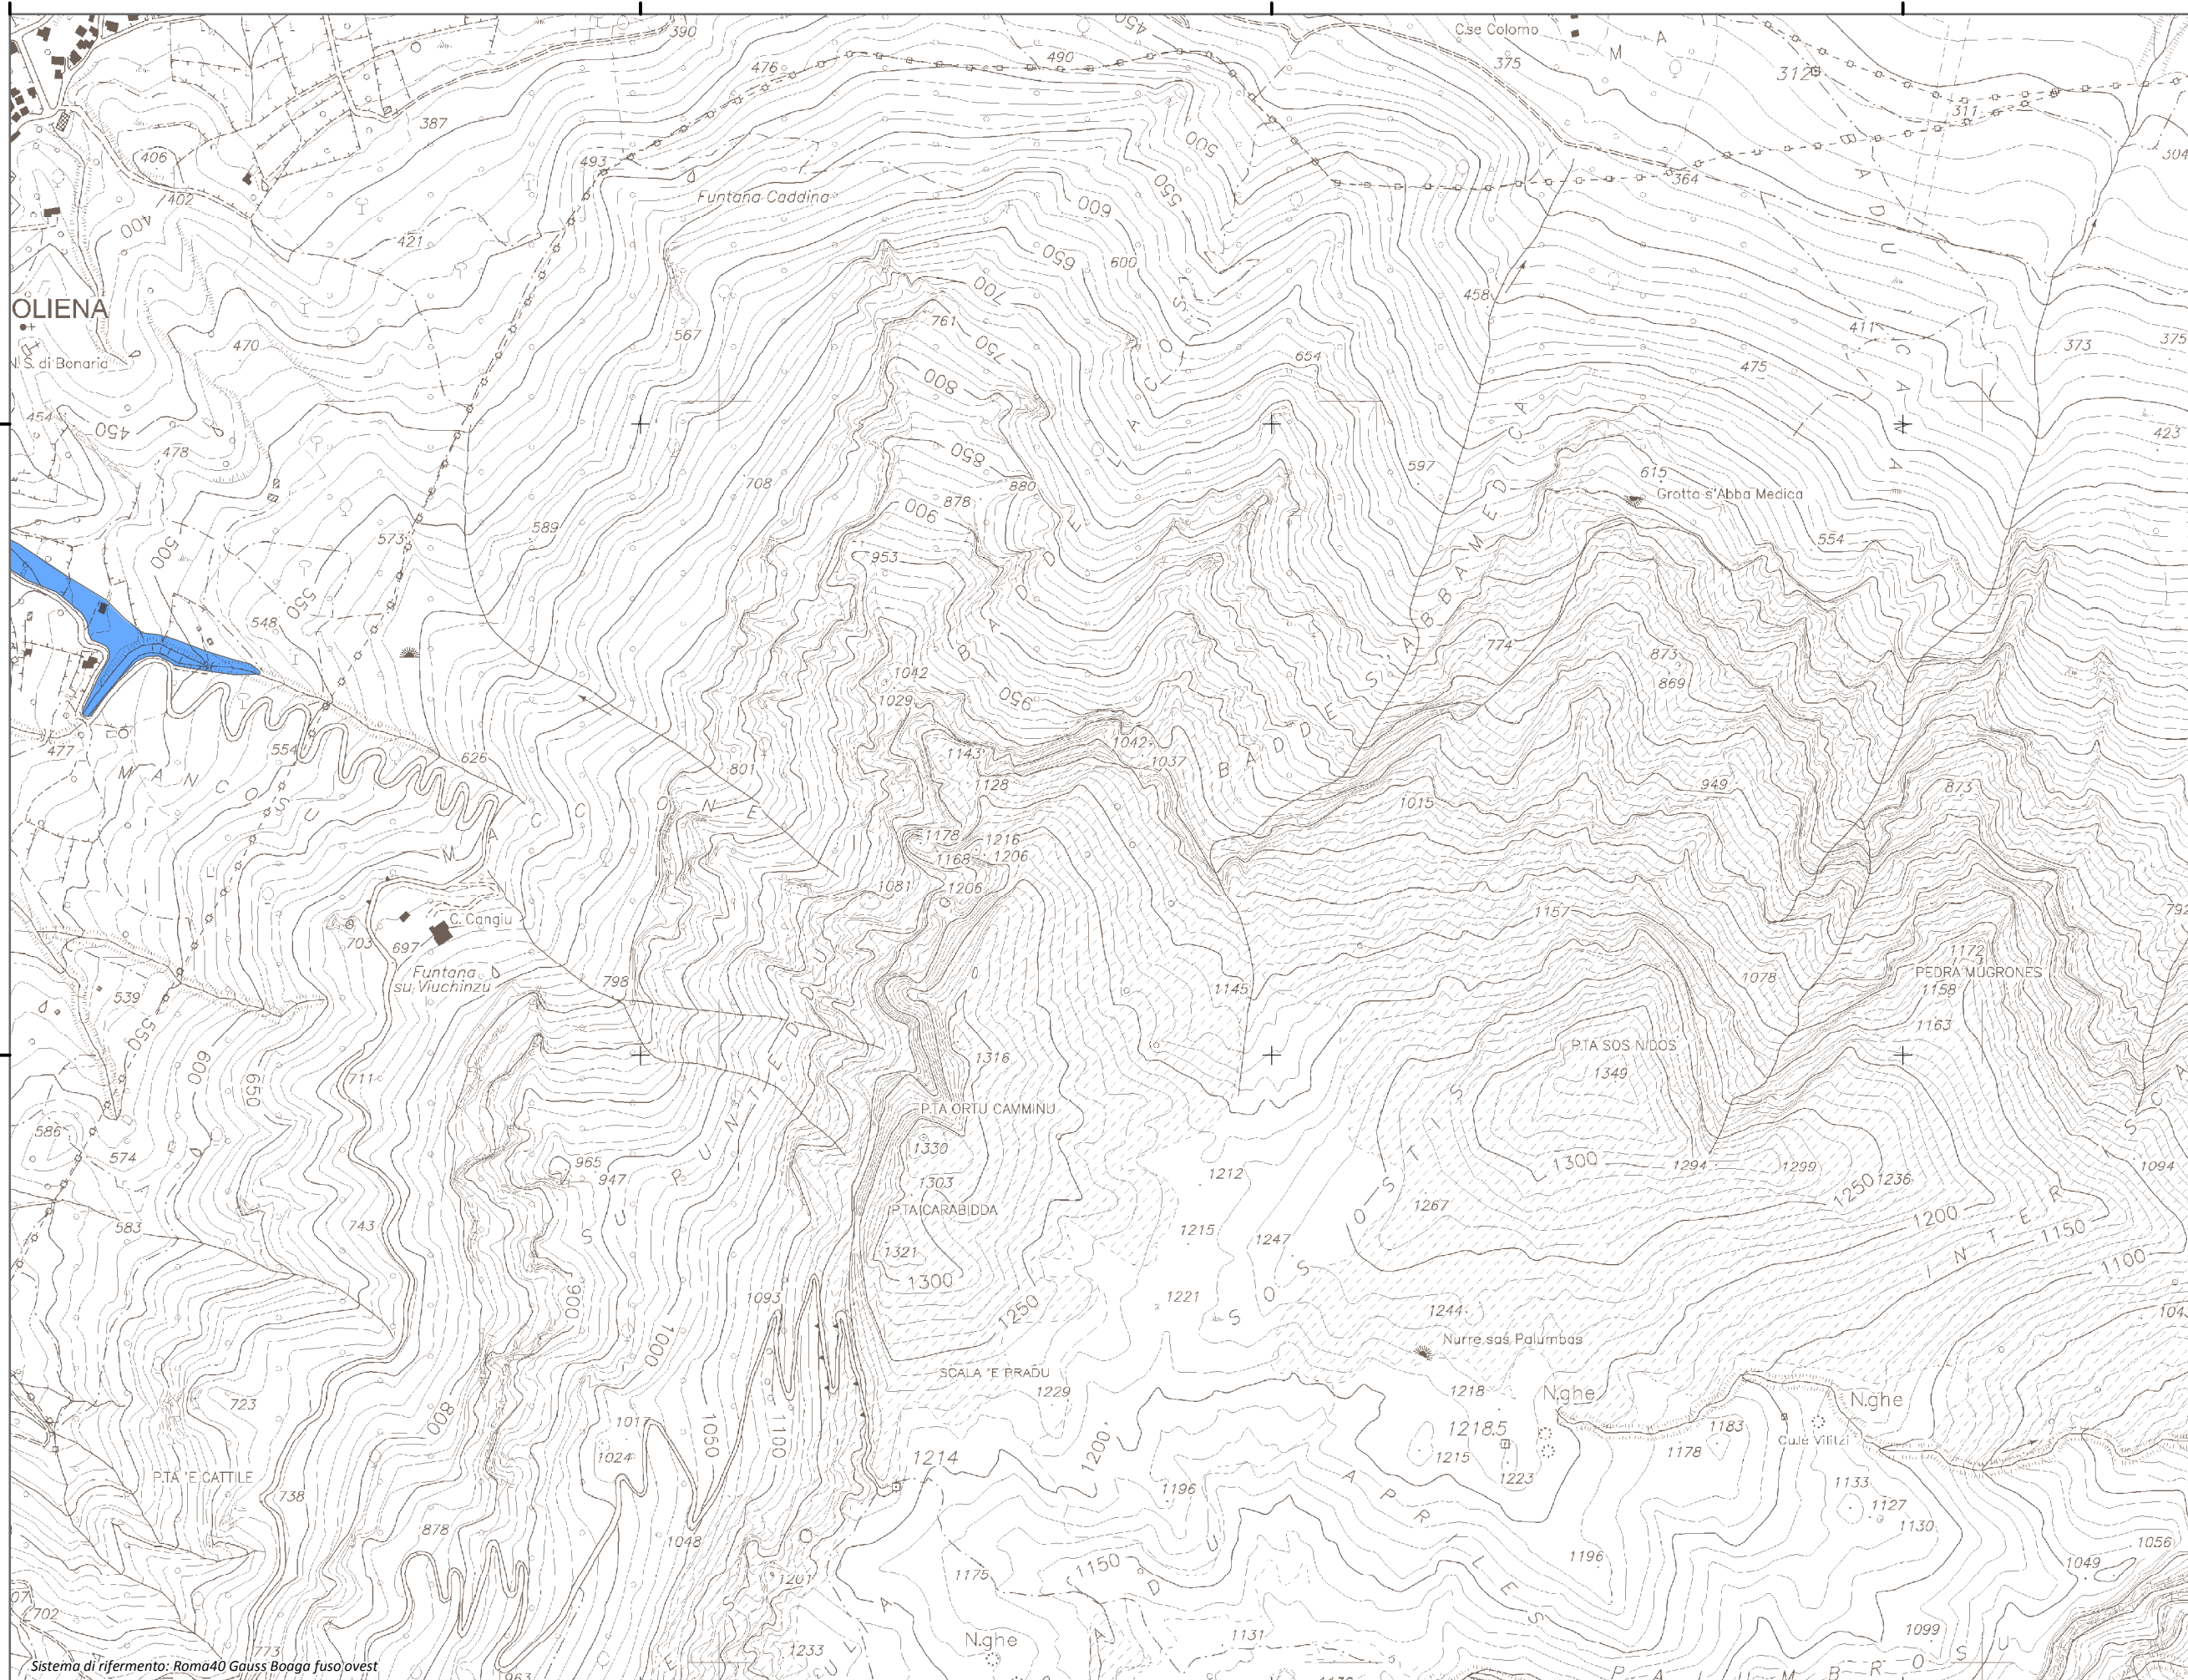

Mappa della Pericolosità da alluvione

Tavola:

Hi-0982

Legenda

Classi di Pericolosità

- P3 - Elevata
Tr ≤ 50 anni
- P2 - Media
50 < Tr ≤ 200 anni
- P1 - Bassa
Tr > 200 anni

Sub Bacino:

5: Posada-Cedrina

Data:

Luglio 2015

Revisione:

1.00

Scala 1:10.000

Sistema di riferimento: Roma40 Gauss Boaga fuso/ovest