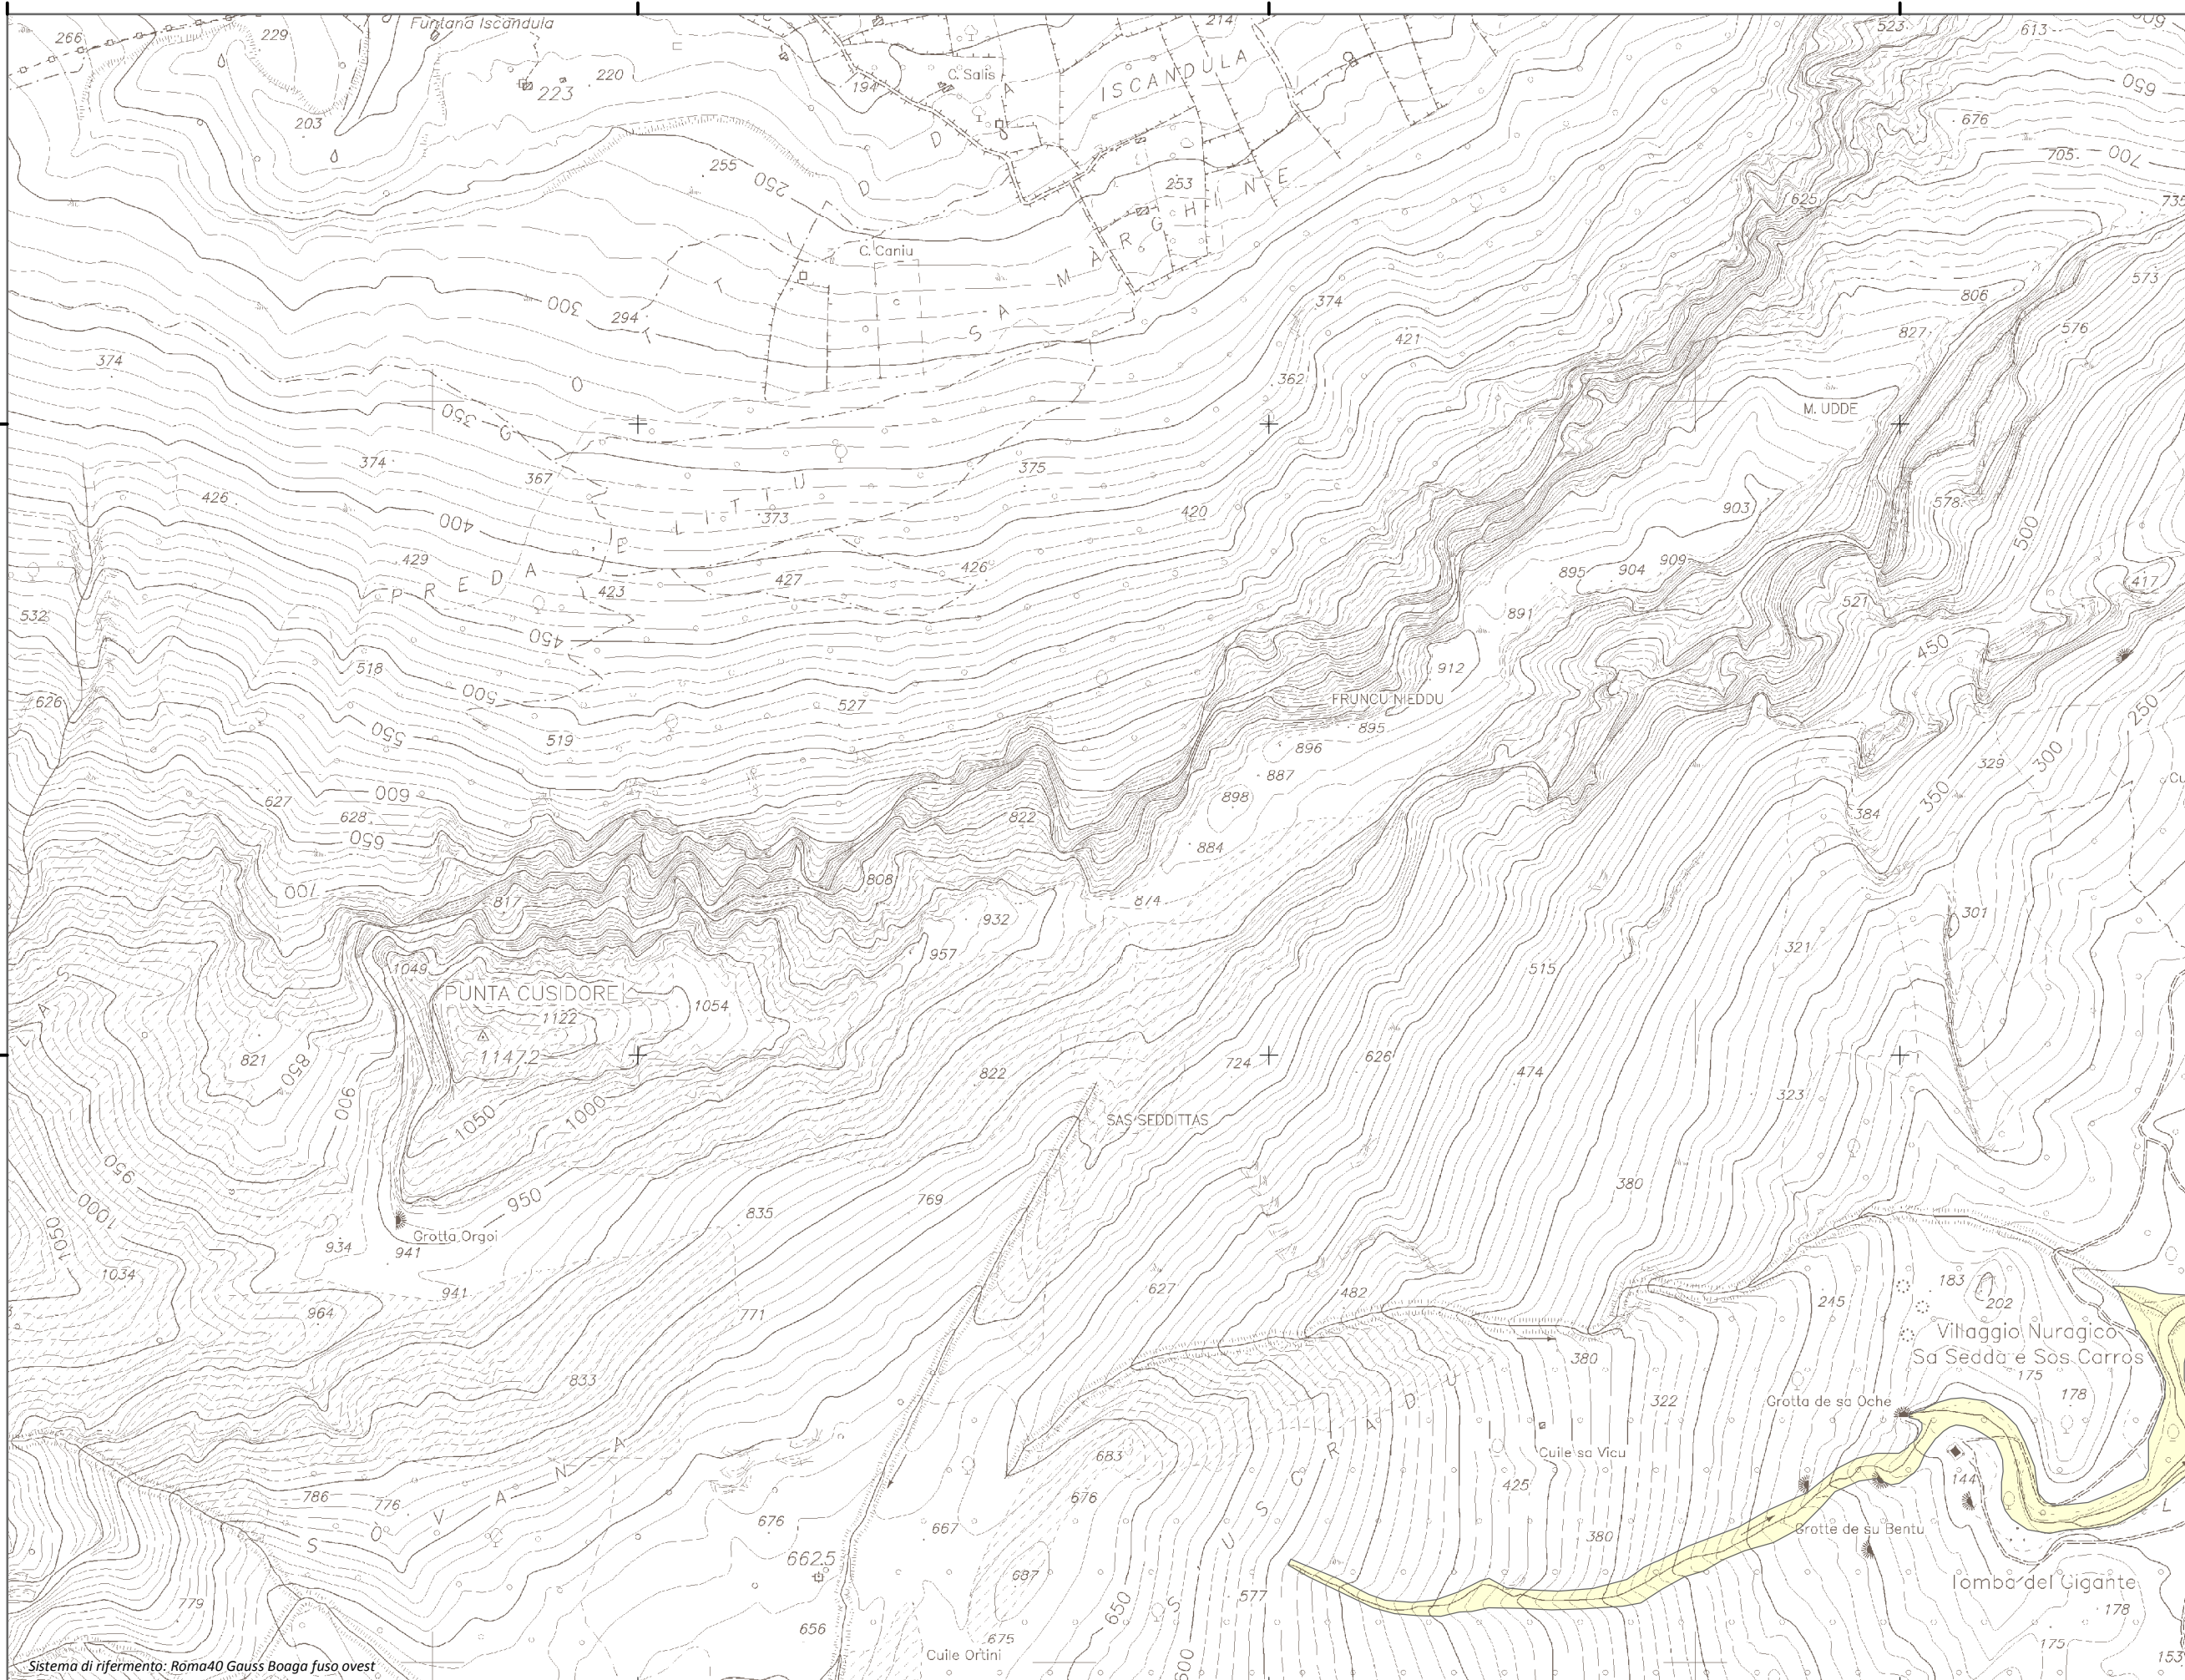

1.538.324

1.539.324

1.540.324

1.541.324

4.457.961

4.456.961

4.457.961

4.456.961

Mapa della Pericolosità da alluvione

Tavola:

Hi-0983

Legenda

Classi di Pericolosità

- P3 - Elevata
Tr ≤ 50 anni
- P2 - Media
50 < Tr ≤ 200 anni
- P1 - Bassa
Tr > 200 anni

Sub Bacino:

5: Posada-Cedrina

Data:

Luglio 2015

Revisione:

1.00

Scala 1:10.000

Sistema di riferimento: Roma40 Gauss Boaga fuso ovest