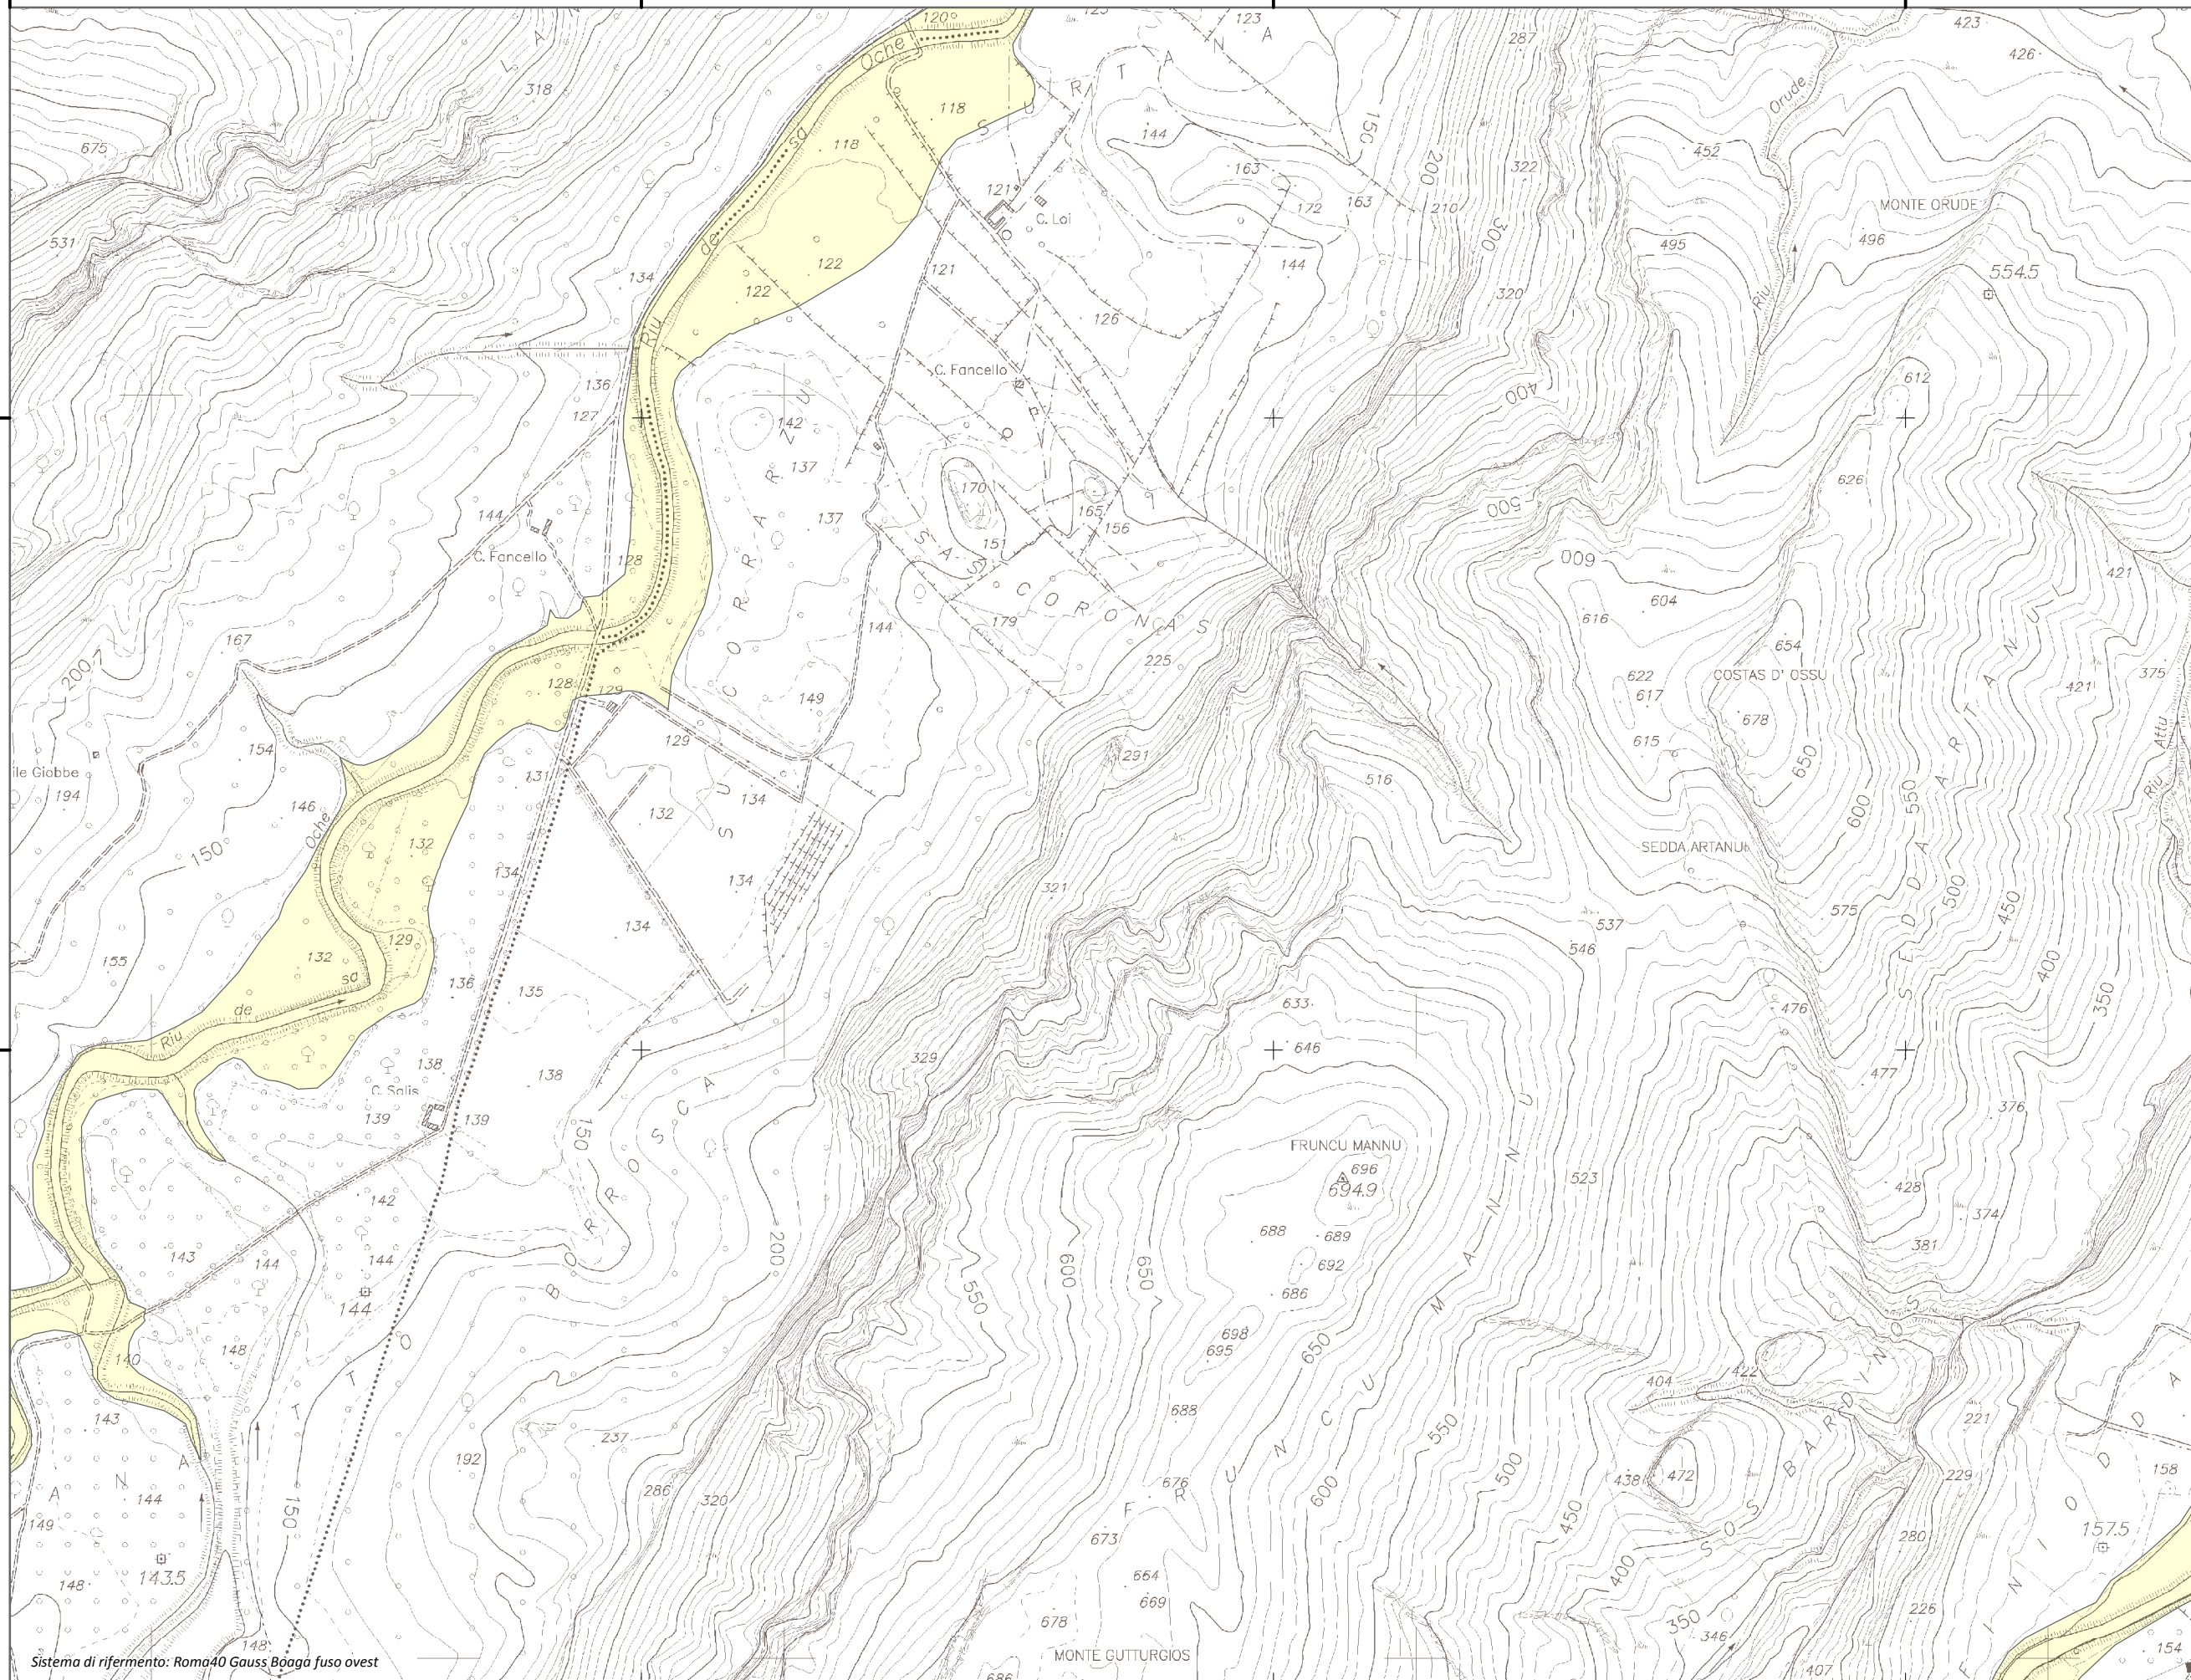

Mappa della Pericolosità da alluvione

Tavola:

Hi-0984

Legenda

Classi di Pericolosità

- P3 - Elevata
Tr ≤ 50 anni
- P2 - Media
50 < Tr ≤ 200 anni
- P1 - Bassa
Tr > 200 anni

Sub Bacino:

5: Posada-Cedrina

Data:

Luglio 2015

Revisione:

1.00

Scala 1:10.000

Sistema di riferimento: Roma40 Gauss Boaga fuso ovest