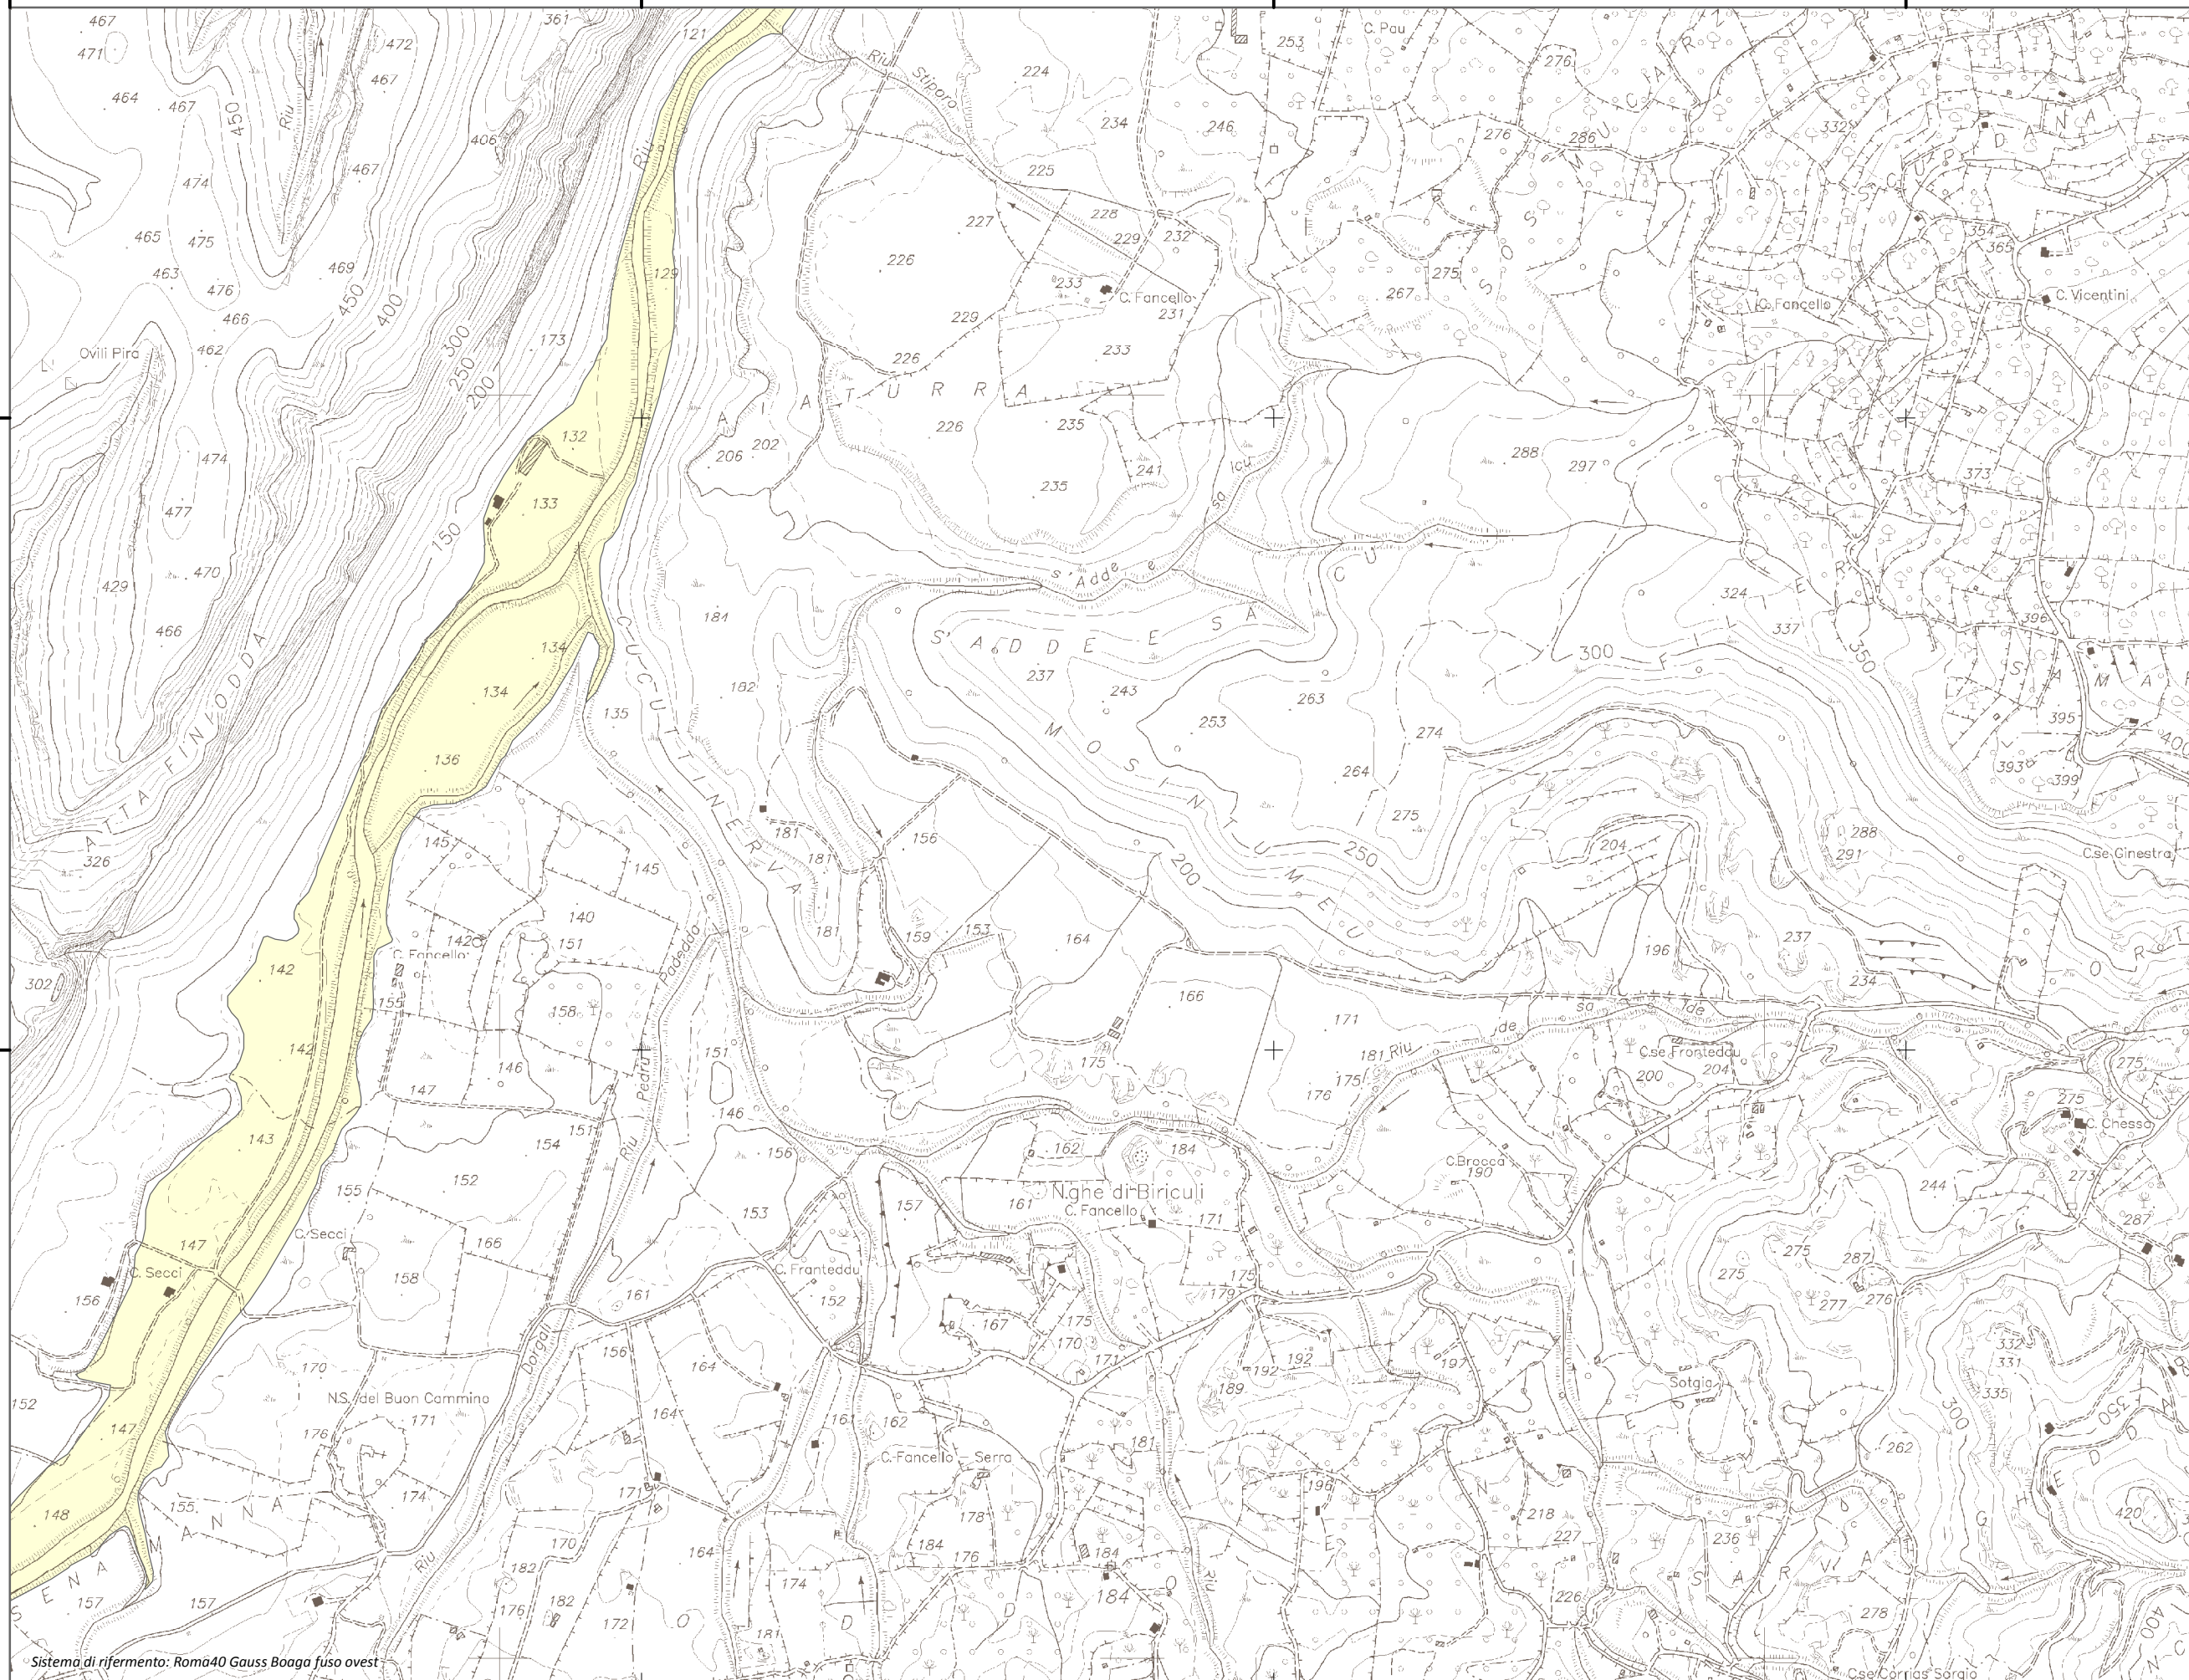

Mapa della Pericolosità da alluvione

Tavola:

Hi-0985

Legenda

Classi di Pericolosità

- P3 - Elevata
Tr ≤ 50 anni
- P2 - Media
50 < Tr ≤ 200 anni
- P1 - Bassa
Tr > 200 anni

Sub Bacino:

5: Posada-Cedrina

Data:

Luglio 2015

Revisione:

1.00

Scala 1:10.000

Sistema di riferimento: Roma40 Gauss Boaga fuso ovest