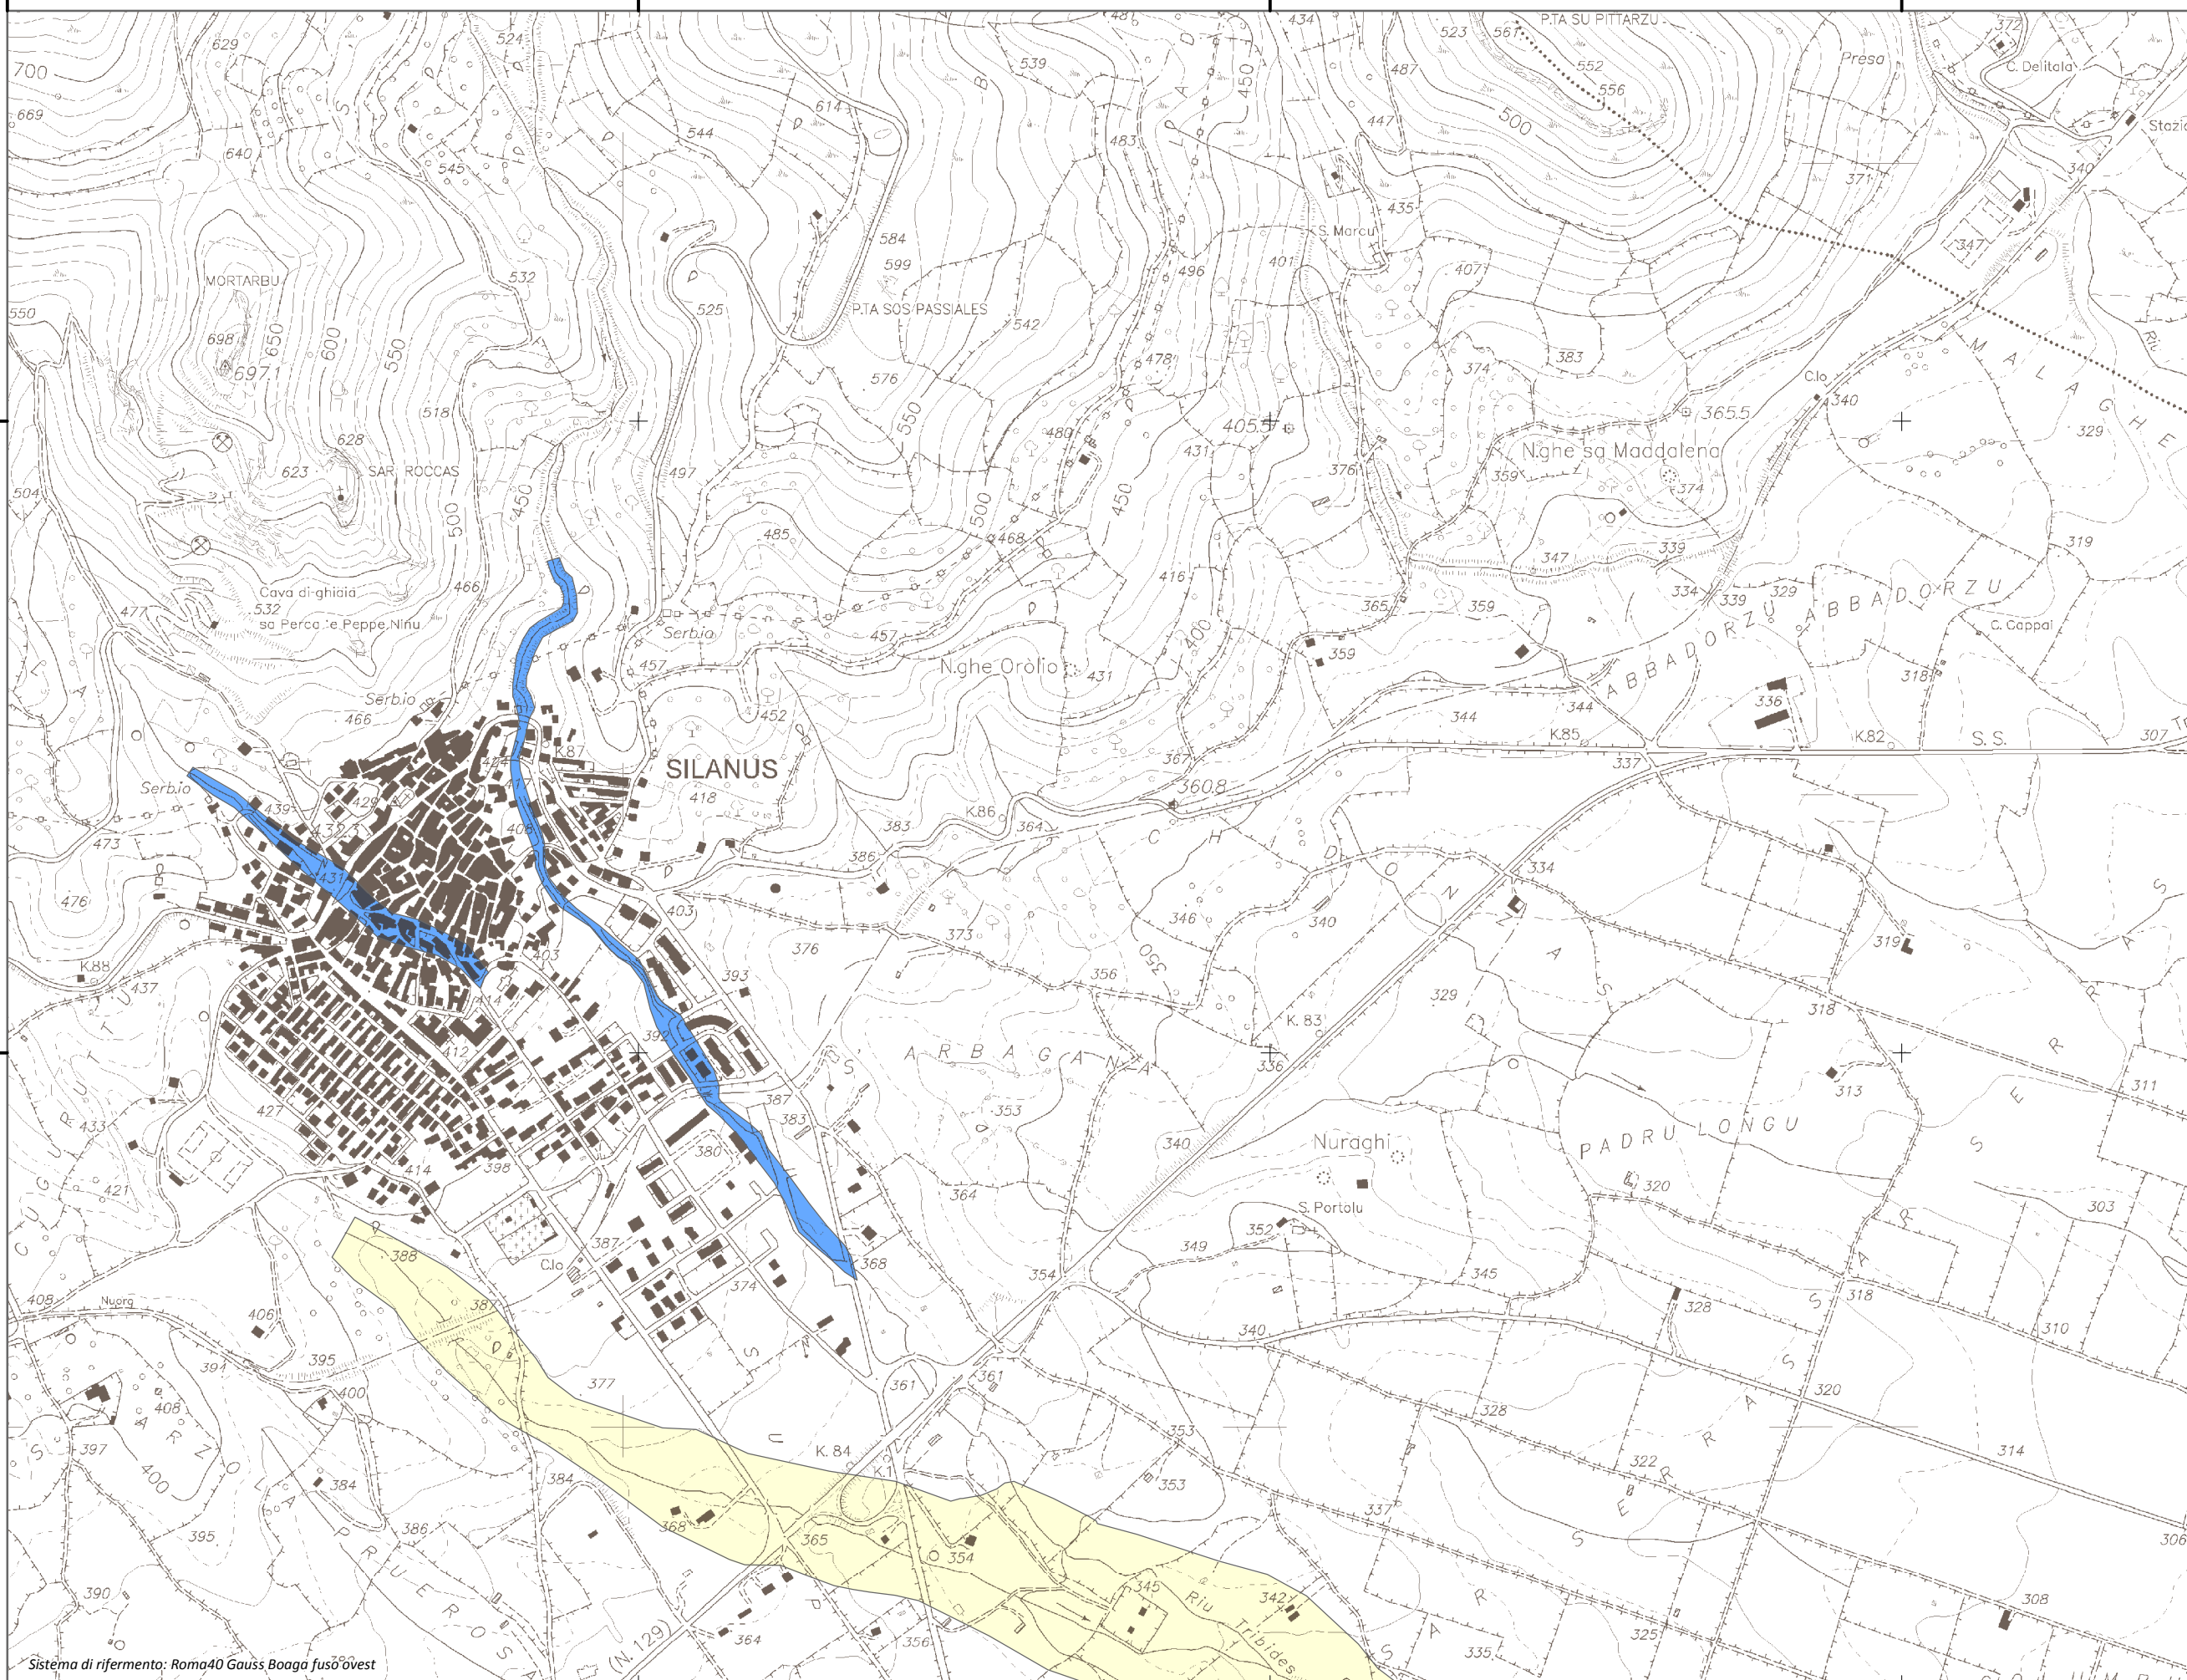

Mappa della Pericolosità da alluvione

Tavola:

Hi-0992

Legenda

Classi di Pericolosità

- P3 - Elevata
Tr ≤ 50 anni
- P2 - Media
50 < Tr ≤ 200 anni
- P1 - Bassa
Tr > 200 anni

Sub Bacino:

2: Tirso

Data:

Luglio 2015

Revisione:

1.00

Scala 1:10.000

Sistema di riferimento: Roma40 Gauss Boaga fuso ovest