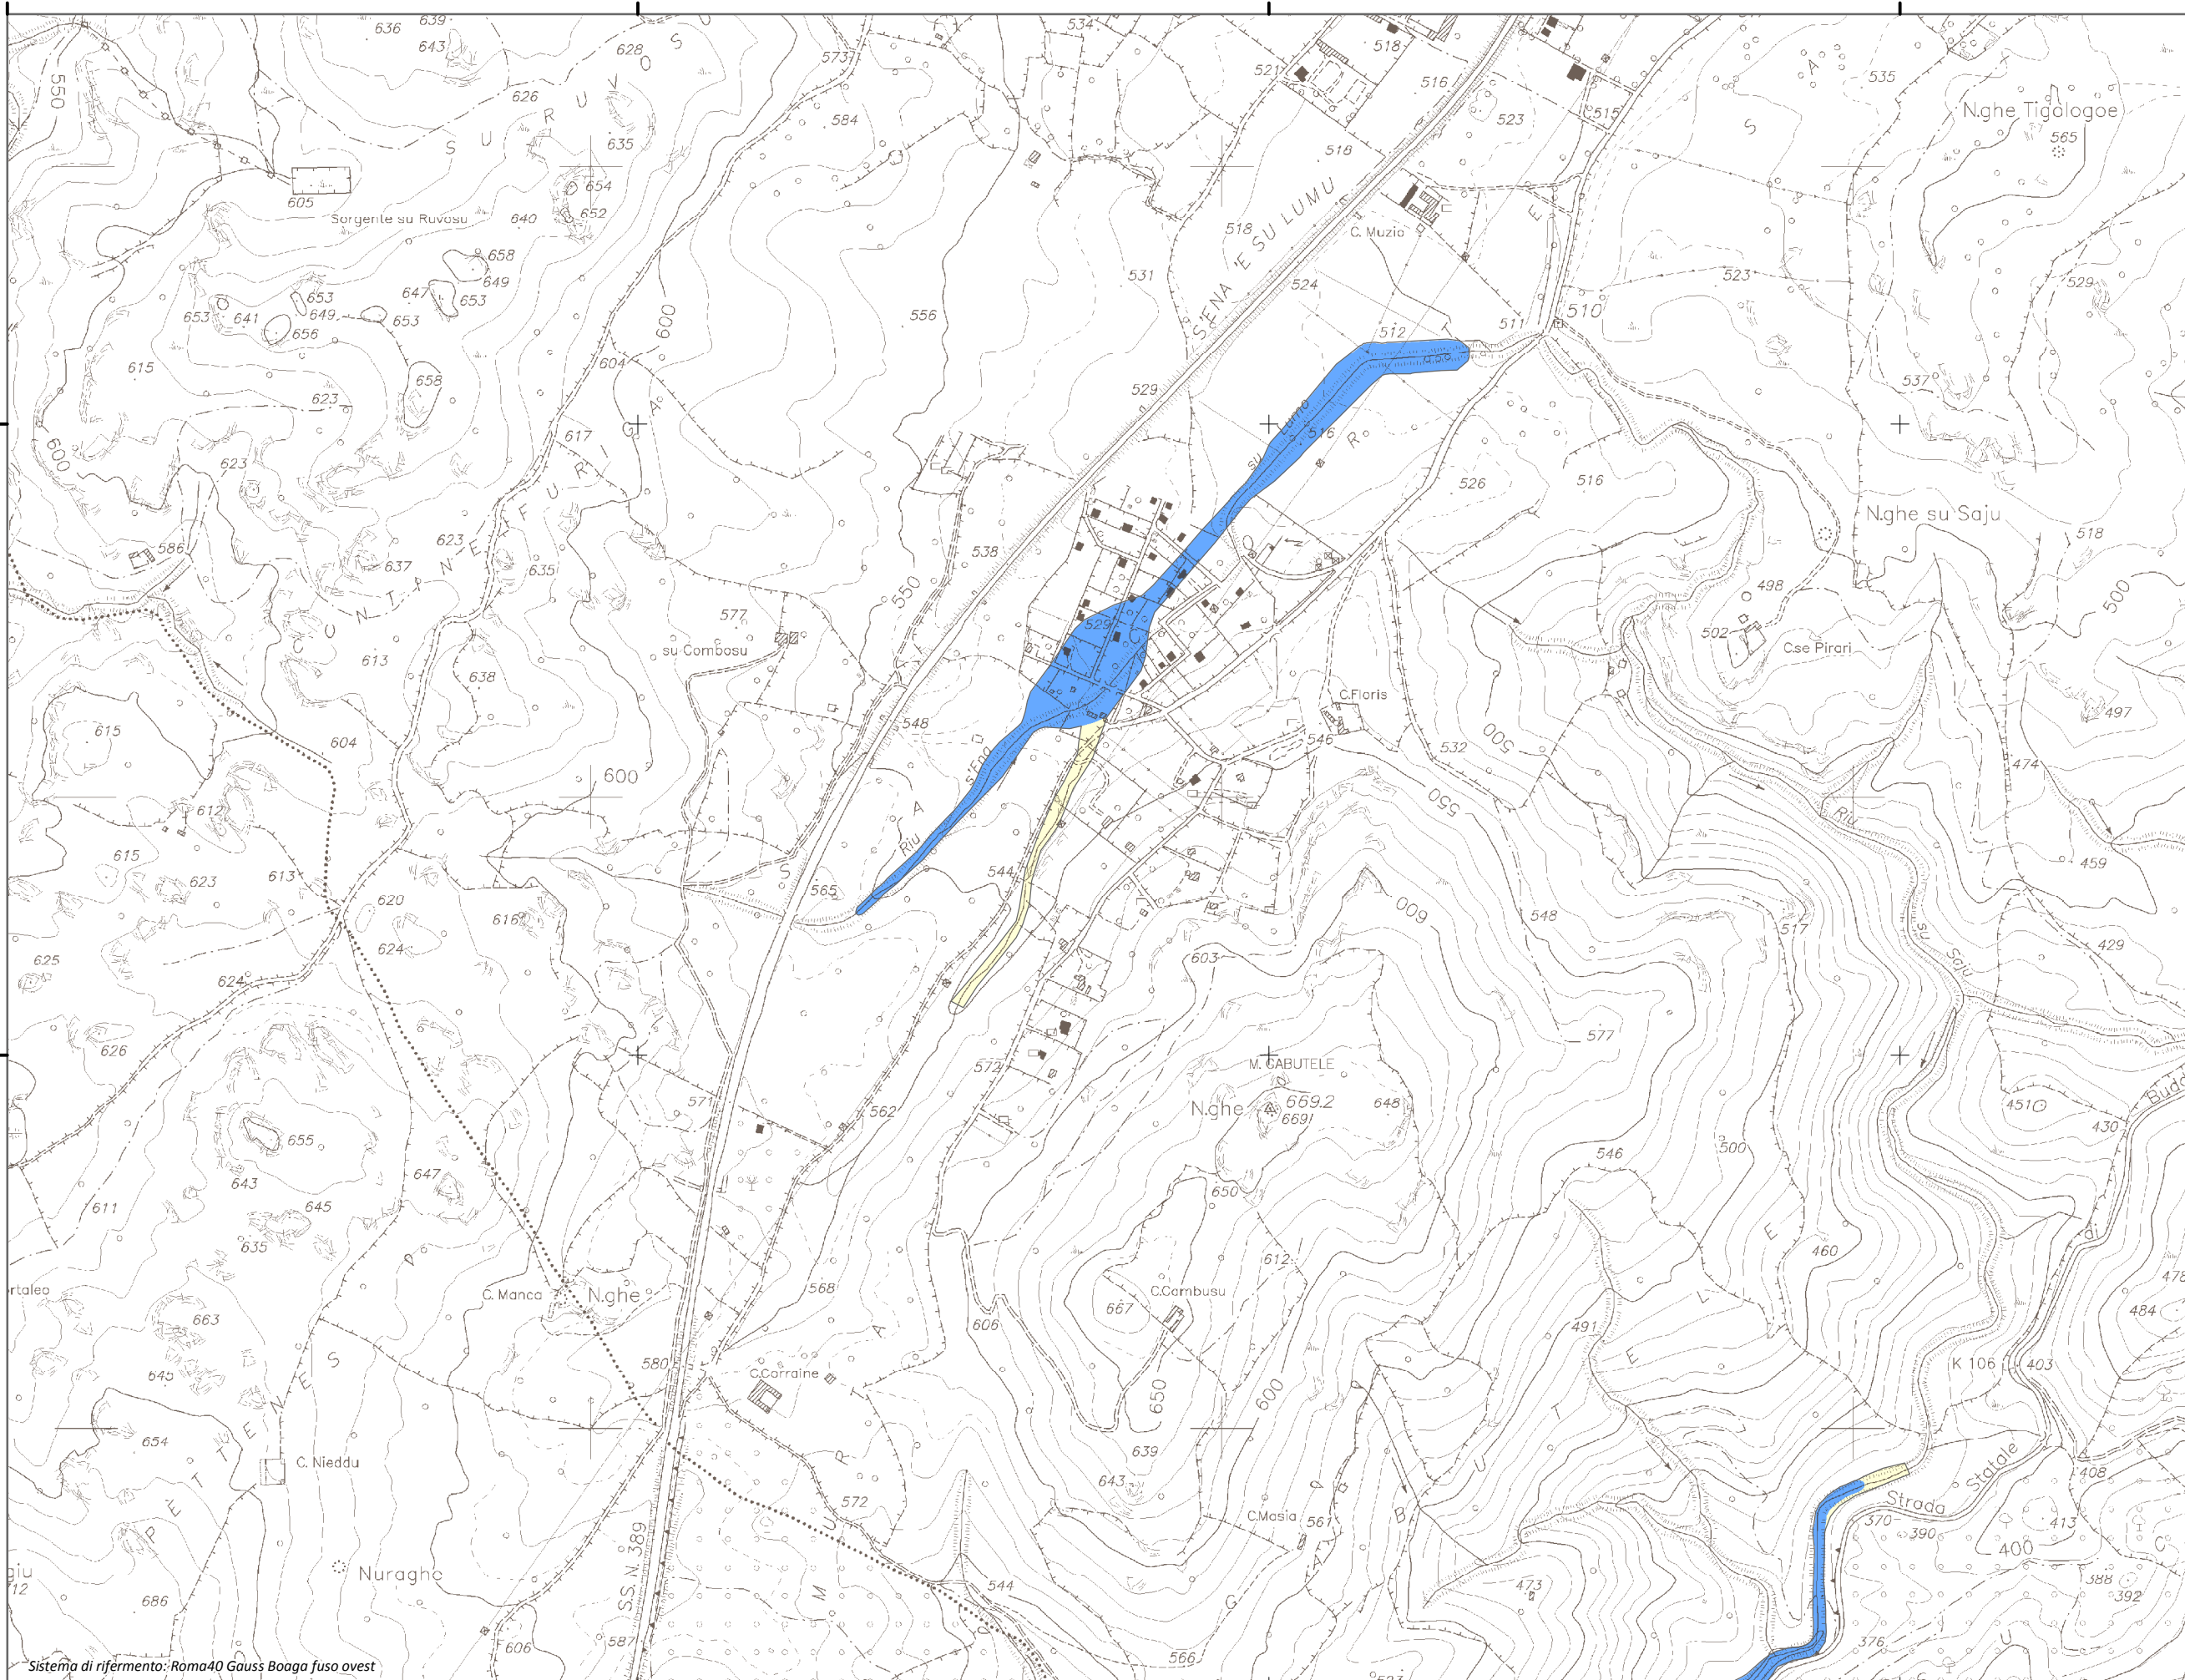

Mappa della Pericolosità da alluvione

Tavola:

Hi-0997

Legenda

Classi di Pericolosità

- P3 - Elevata
Tr ≤ 50 anni
- P2 - Media
50 < Tr ≤ 200 anni
- P1 - Bassa
Tr > 200 anni

Sub Bacino:

5: Posada-Cedrino

Data:

Luglio 2015

Revisione:

1.00

Scala 1:10.000

Sistema di riferimento: Roma40 Gauss Boaga fuso ovest