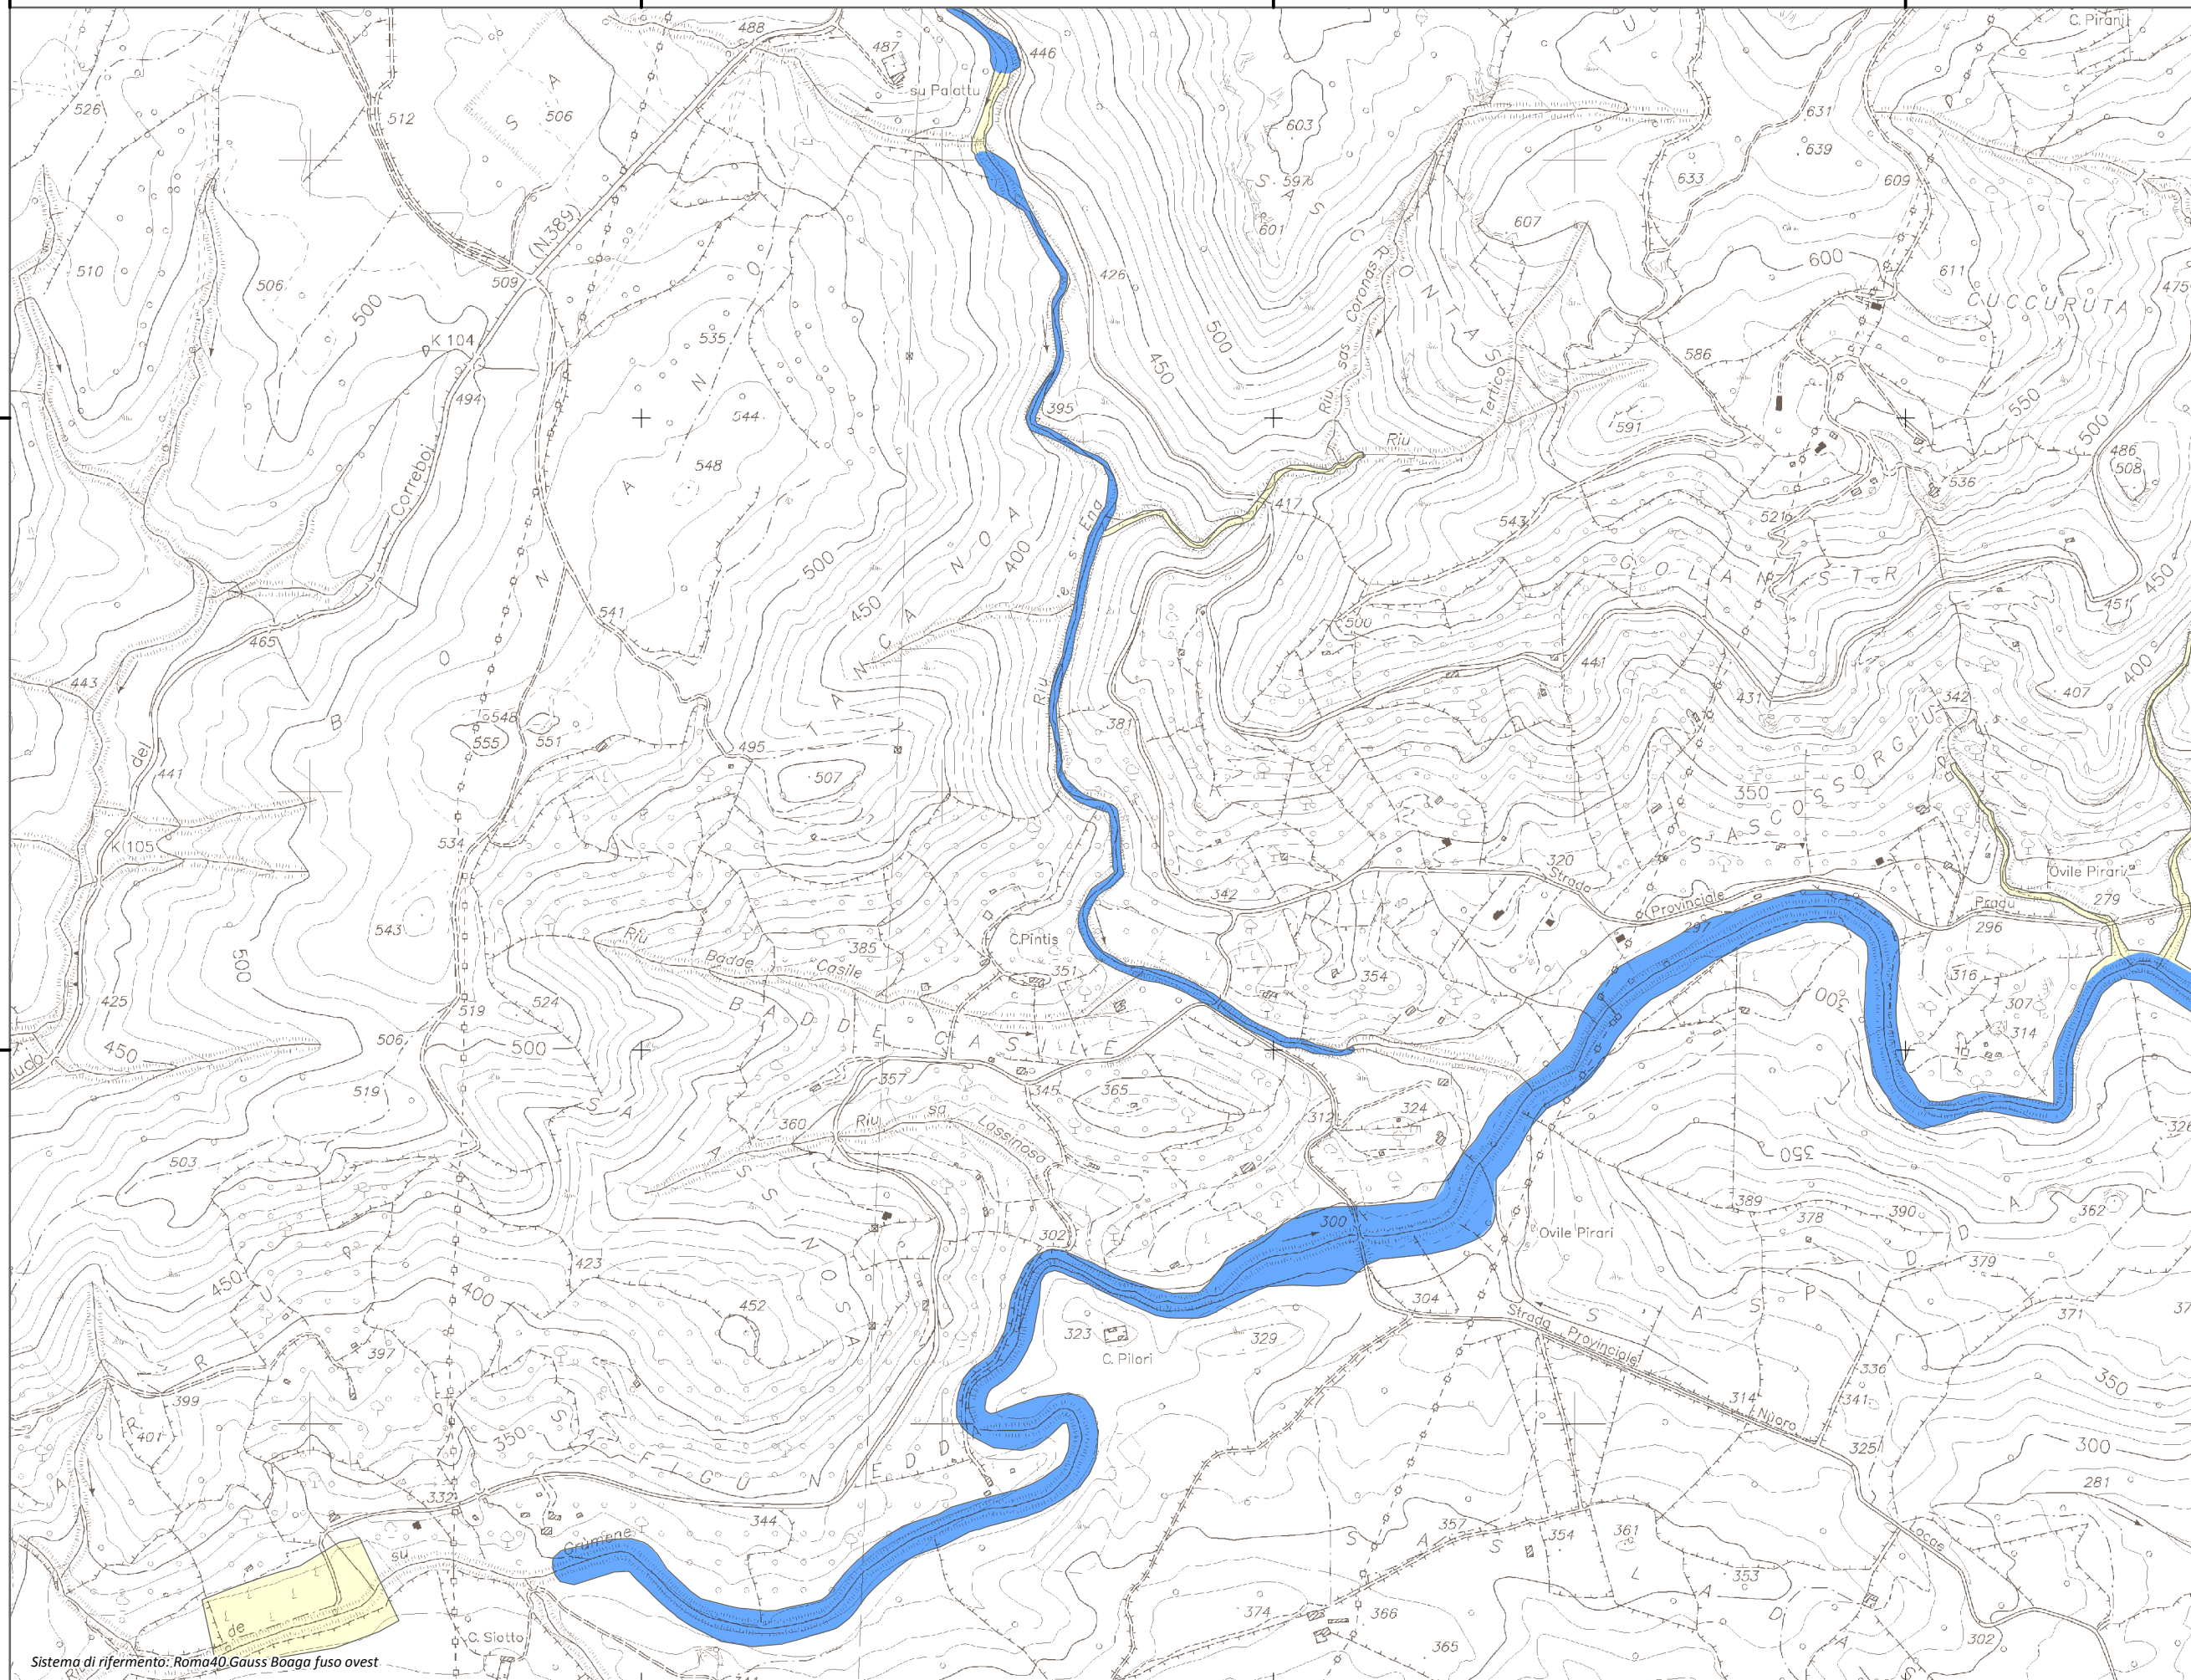

Mappa della Pericolosità da alluvione

Tavola:

Hi-0998

Legenda

Classi di Pericolosità

- P3 - Elevata
Tr ≤ 50 anni
- P2 - Media
50 < Tr ≤ 200 anni
- P1 - Bassa
Tr > 200 anni

Sub Bacino:

5: Posada-Cedrino

Data:

Luglio 2015

Revisione:

1.00

Scala 1:10.000

Sistema di riferimento: Roma40 Gauss Boaga fuso ovest