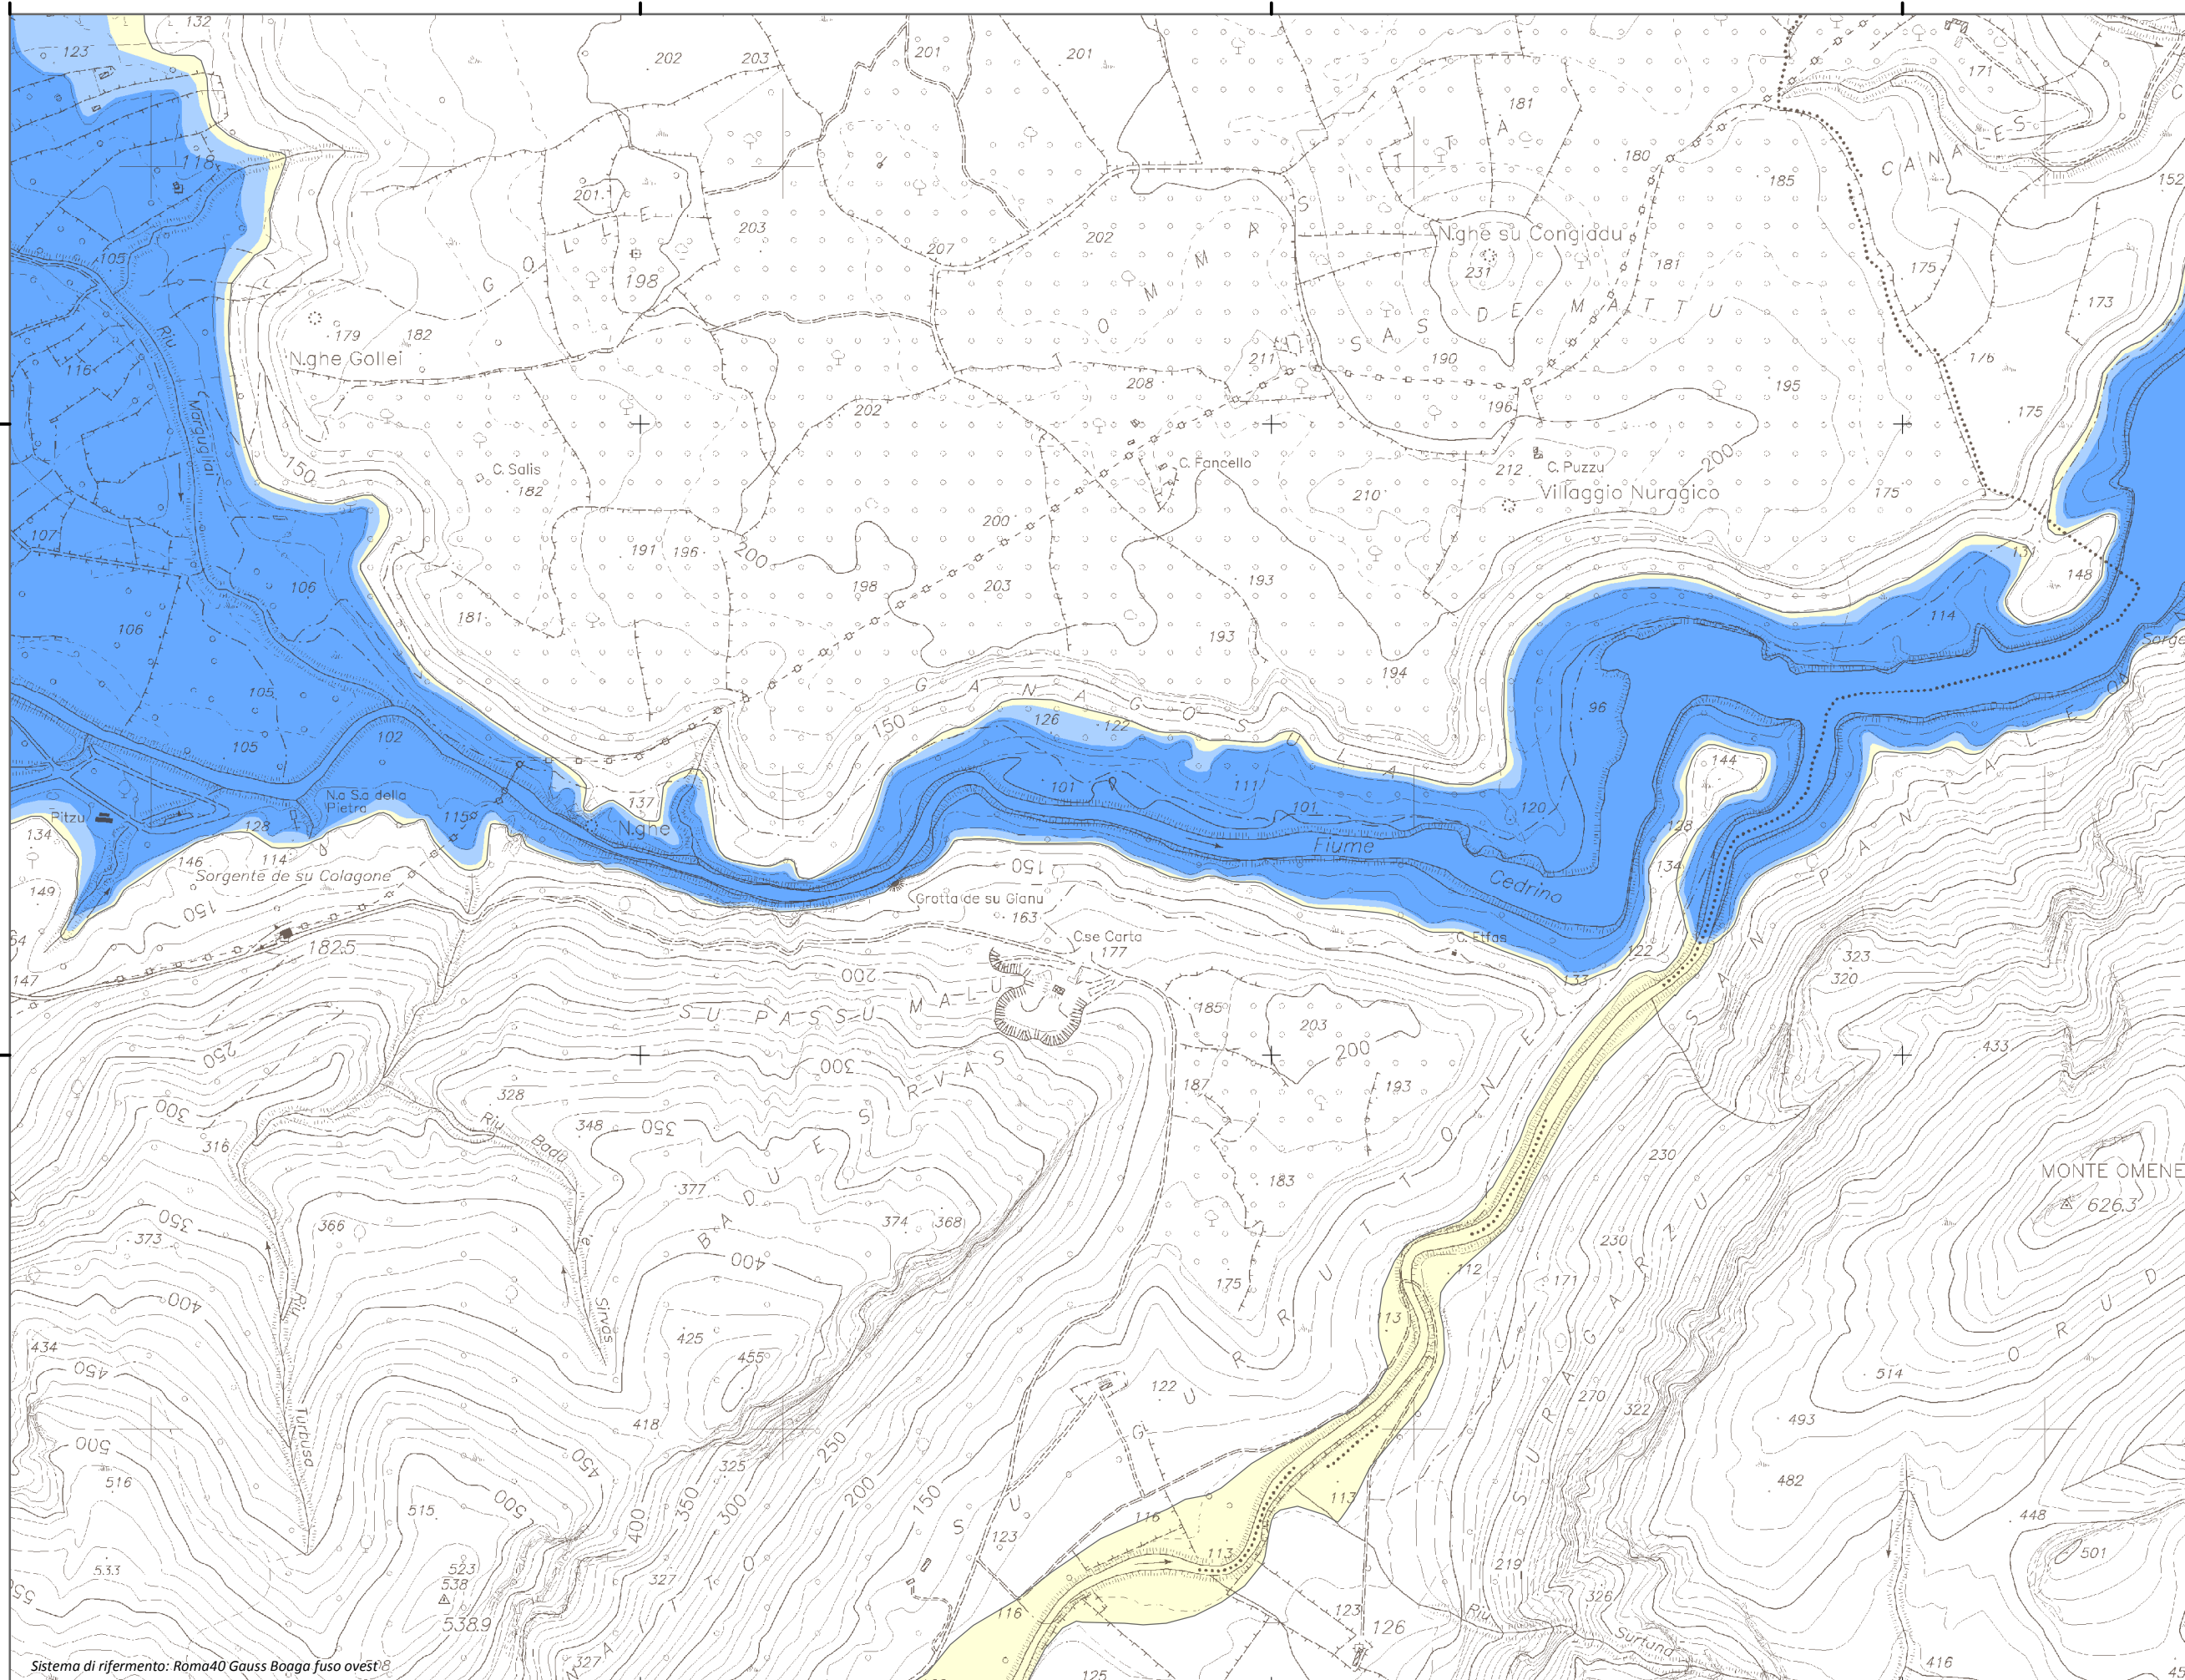

#### Mapa della Pericolosità da alluvione

Tavola:

**Hi-1003**

##### Classi di Pericolosità

- P3 - Elevata  
Tr ≤ 50 anni
- P2 - Media  
50 < Tr ≤ 200 anni
- P1 - Bassa  
Tr > 200 anni

Sub Bacino:

**5: Posada-Cedрино**

Data:

Luglio 2015

Revisione:

1.00

Scala 1:10.000

Sistema di riferimento: Roma40 Gauss Boaga fuso ovest