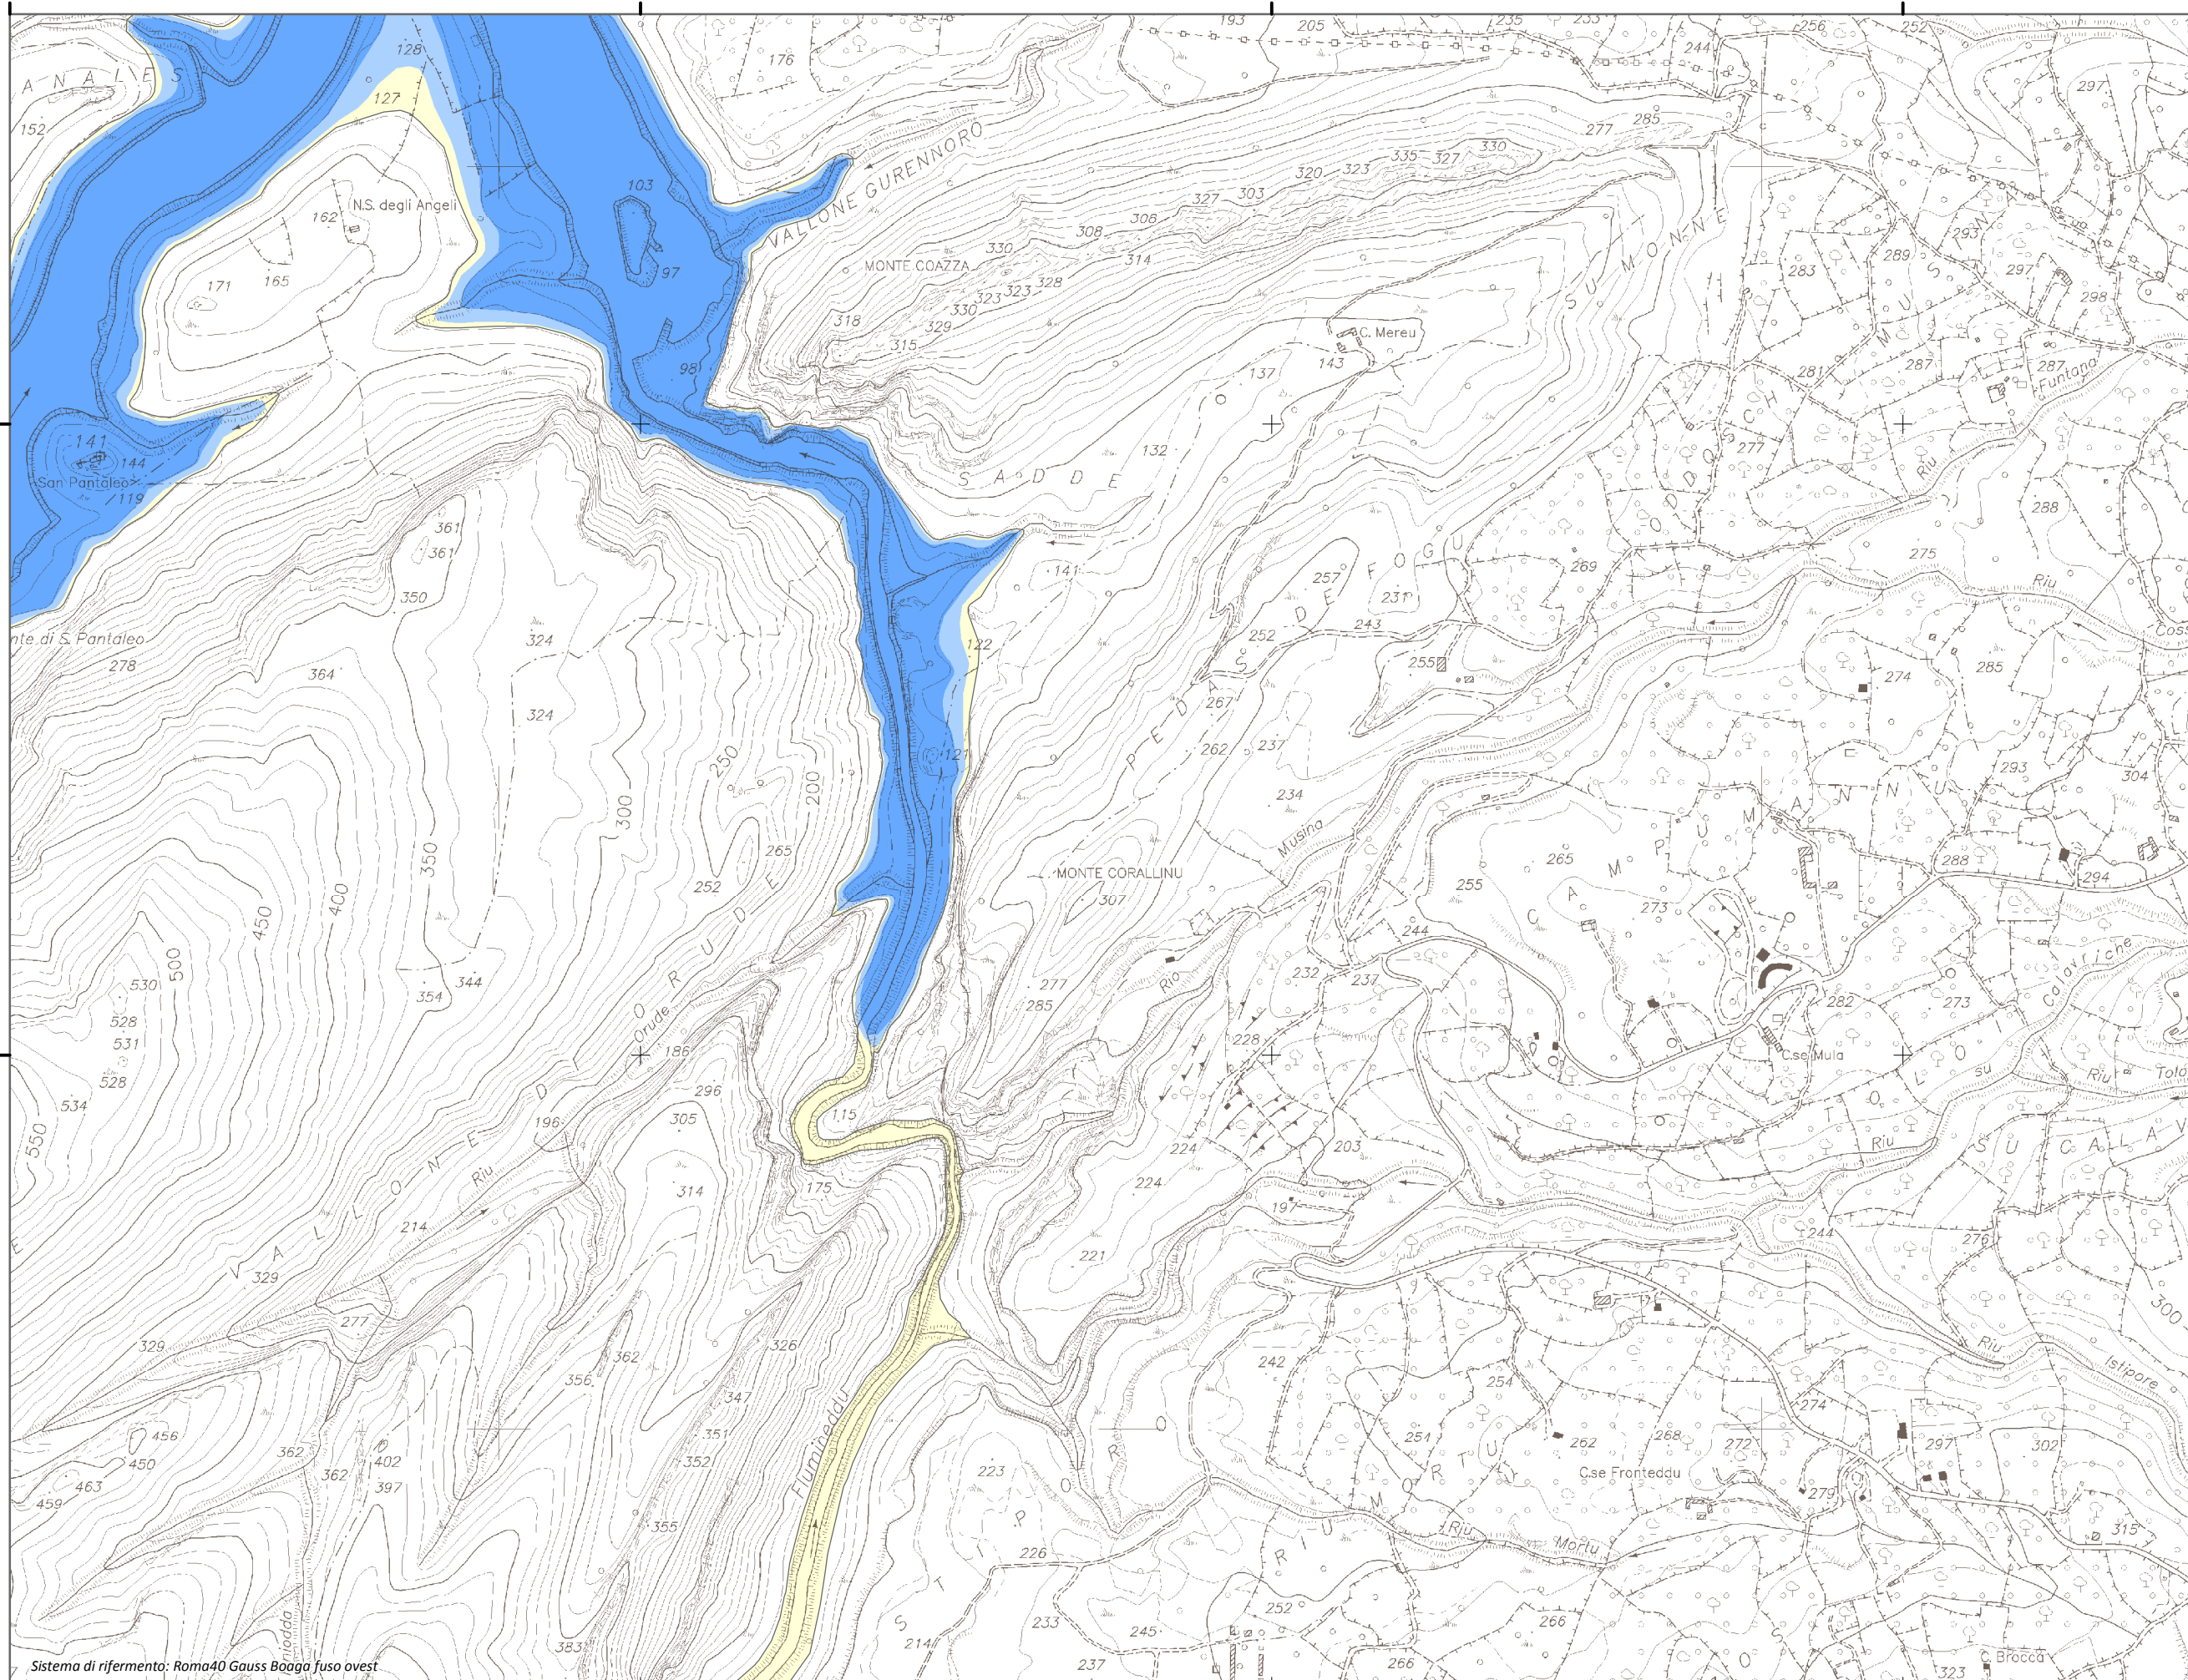

Mapa della Pericolosità da alluvione

Tavola:

Hi-1004

Legenda

Classi di Pericolosità

- P3 - Elevata
Tr ≤ 50 anni
- P2 - Media
50 < Tr ≤ 200 anni
- P1 - Bassa
Tr > 200 anni

Sub Bacino:

5: Posada-Cedrina

Data:

Luglio 2015

Revisione:

1.00

Scala 1:10.000

Sistema di riferimento: Roma40 Gauss Boaga fuso ovest